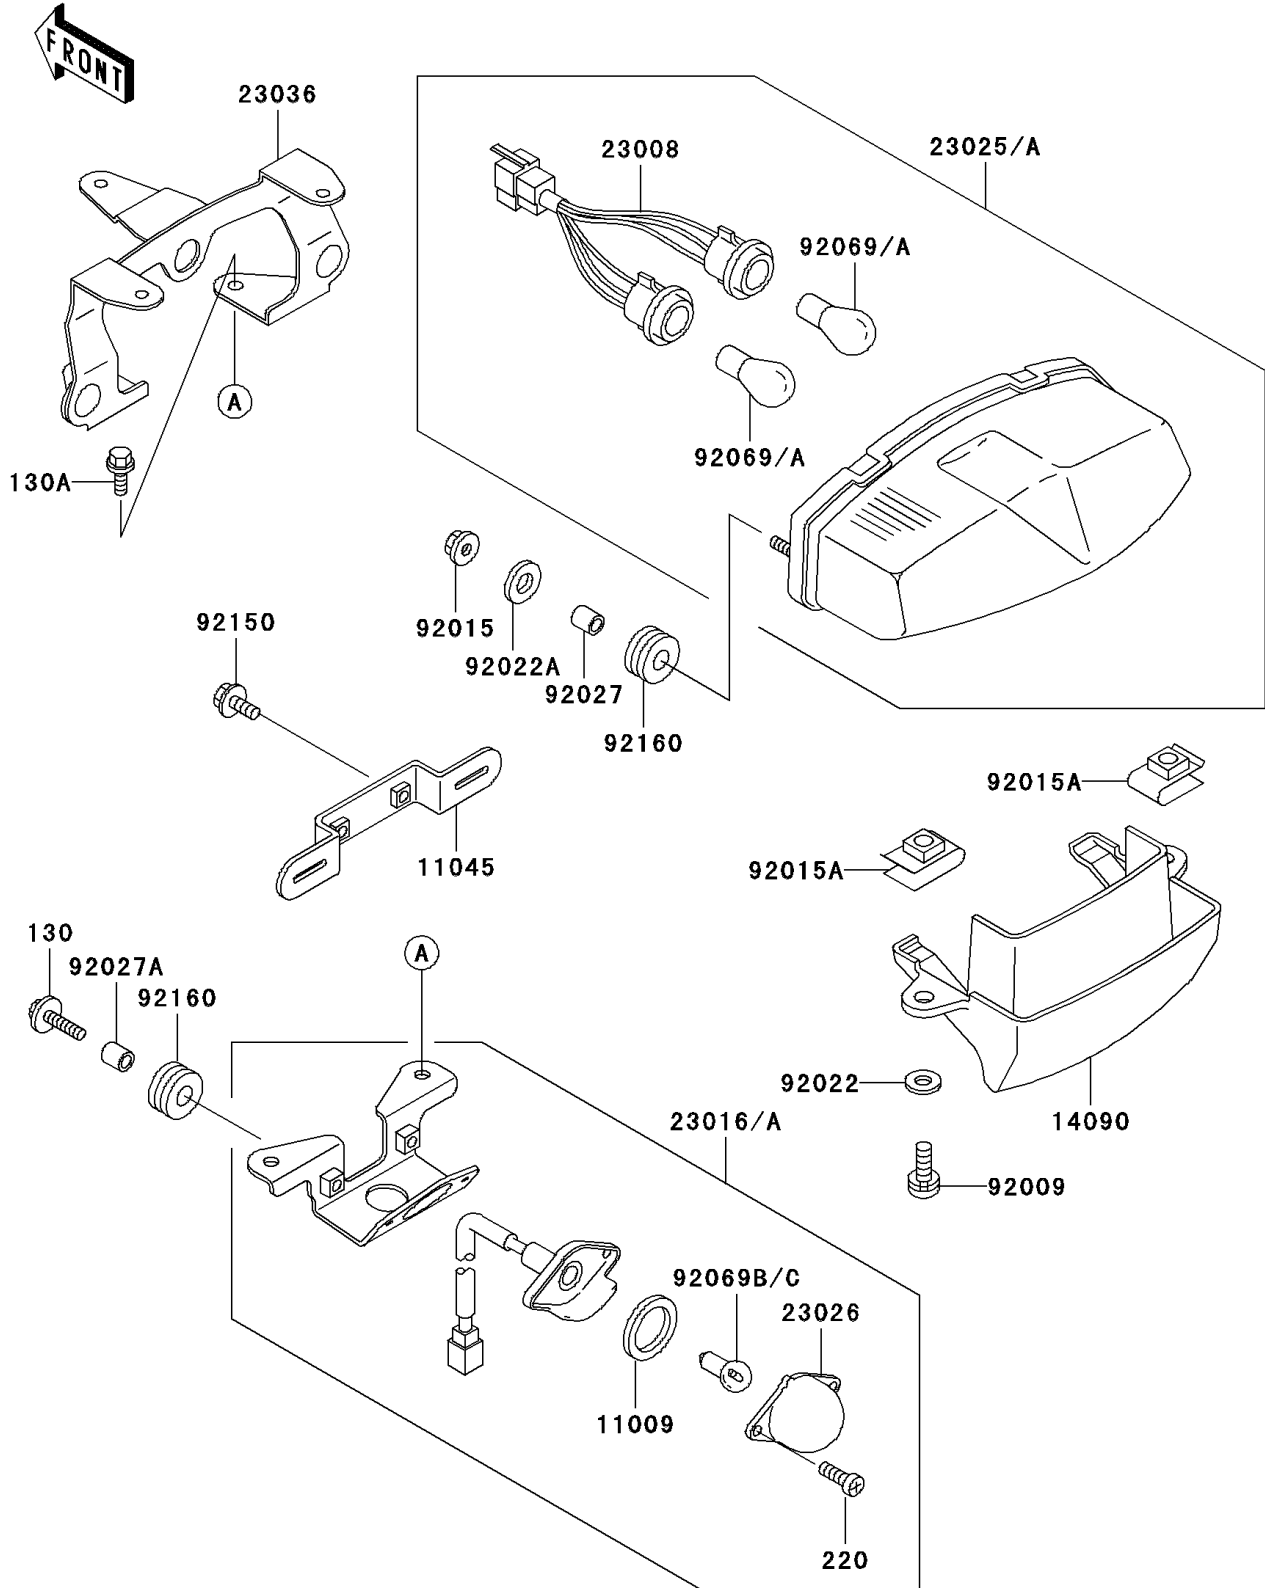

2000 Ninja® 500R PARTS DIAGRAM

Taillight(s)

F2720

2000 Ninja® 500R PARTS LIST

Taillight(s)

ITEM NAME	PART NUMBER	QUANTITY
BOLT-FLANGED,6X25 (Ref # 130)	130H0625	2
BOLT-FLANGED (Ref # 130A)	130J0612	2
SCREW-PAN-CROS (Ref # 220)	220B0410	2
GASKET,LICENSE PLATE LAMP (Ref # 11009)	11009-1372	1
BRACKET,LICENSE (Ref # 11045)	11045-1387	1
COVER,LICENSE LAMP (Ref # 14090)	14090-1487	1
SOCKET-ASSY,TAIL LAMP (Ref # 23008)	23008-1413	1
LAMP-ASSY,LICENSE PLATE (Ref # 23016)	23016-1131	1
LAMP-TAIL (Ref # 23025)	23025-1219	1
LENS,LAMP (Ref # 23026)	23026-1054	1
BRACKET-TAIL LAMP (Ref # 23036)	23036-1130	1
SCREW,5X16,BLACK (Ref # 92009)	92009-1654	2
NUT,FLANGED,6MM (Ref # 92015)	92015-1367	3
NUT,5MM (Ref # 92015A)	92015-1710	2
WASHER,NYLON,5.3X11.5X1.5 (Ref # 92022)	92022-1521	2
WASHER,6.5X20X1.6 (Ref # 92022A)	92022-1557	3
COLLAR,6.8X10X12 (Ref # 92027)	92027-162	3
COLLAR,L=13.1 (Ref # 92027A)	92027-251	2
BULB,12V 27/8W (Ref # 92069)	92069-059	2
BULB,12V 8W (Ref # 92069B)	92069-1012	1
BOLT,6X14 (Ref # 92150)	92150-1133	2
DAMPER (Ref # 92160)	92160-1162	5