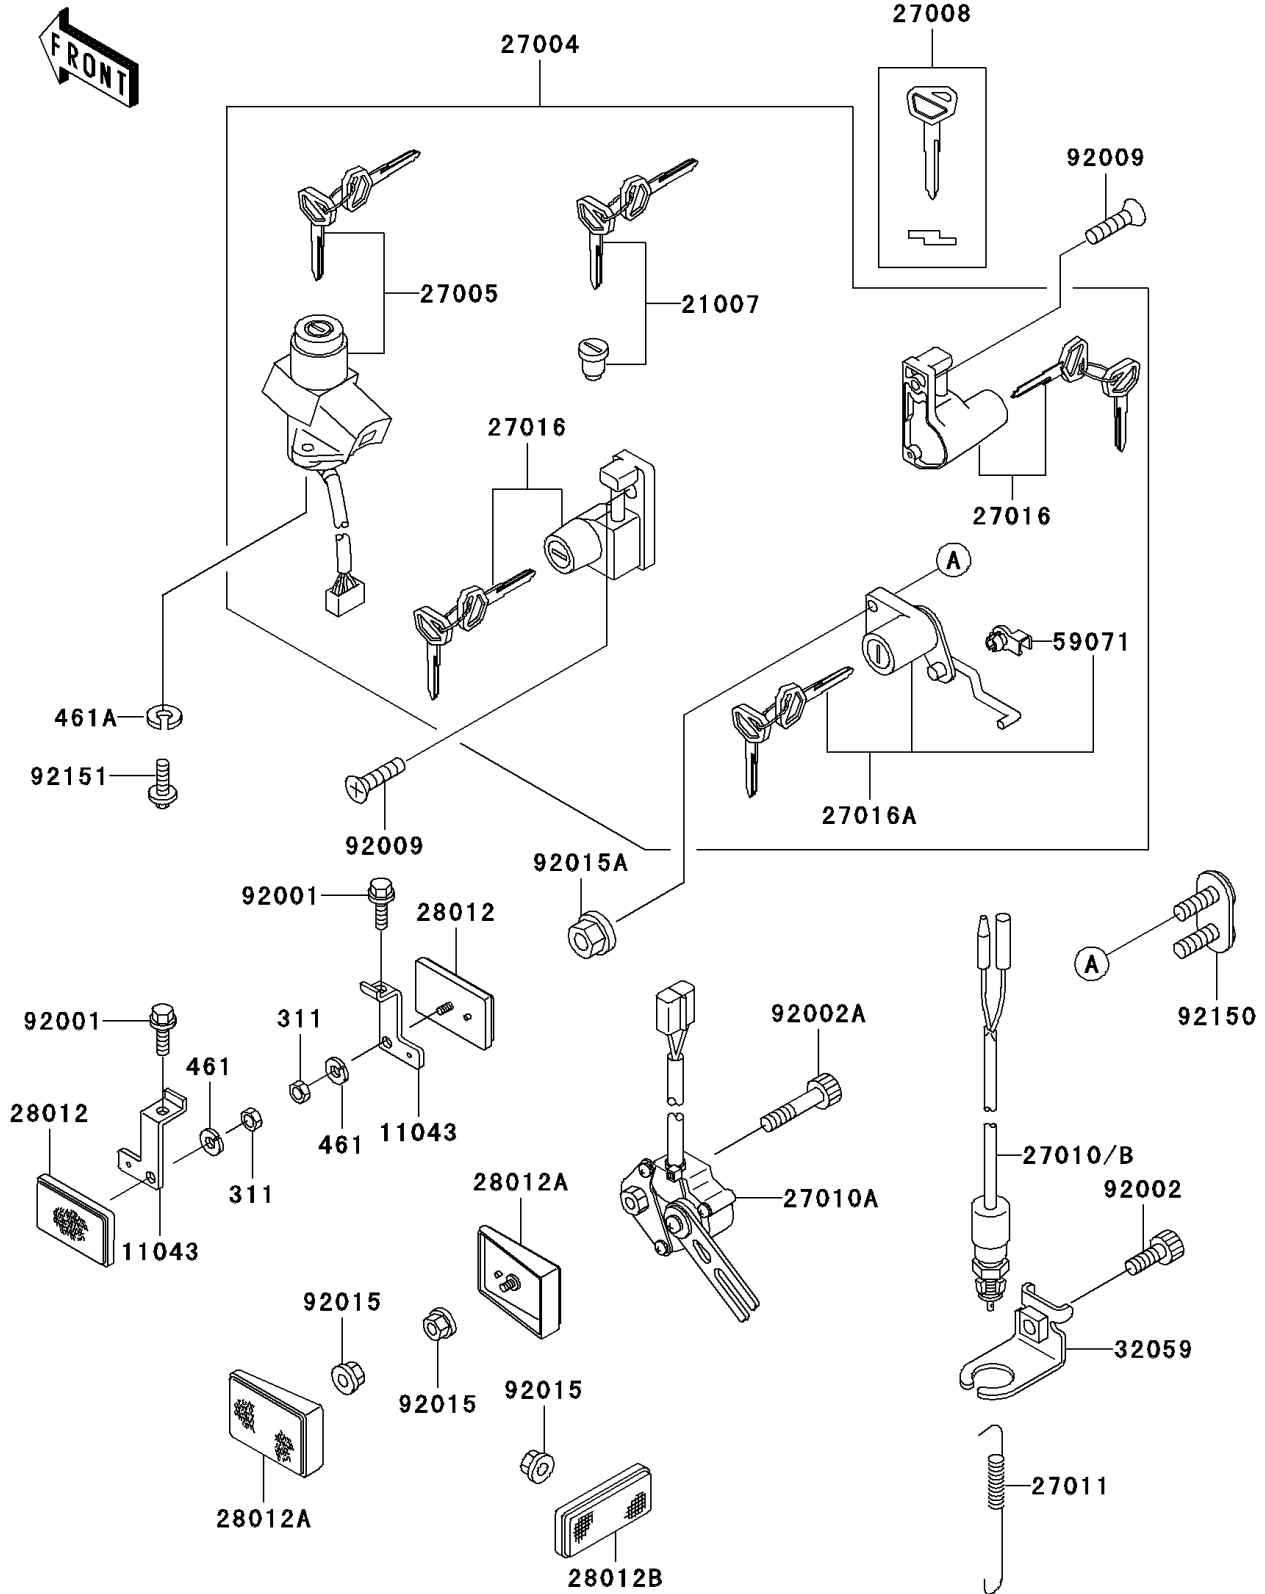

# 1999 Ninja® 500R PARTS DIAGRAM

Ignition Switch/Locks/Reflectors

F2770

# 1999 Ninja® 500R PARTS LIST

## Ignition Switch/Locks/Reflectors

ITEM NAME	PART NUMBER	QUANTITY
NUT-HEX (Ref # 311)	311B0500	2
WASHER-SPRING,5MM (Ref # 461)	461F0500	2
WASHER-SPRING (Ref # 461A)	461L0600	2
BRACKET,FR,REFLECTOR (Ref # 11043)	11043-1423	2
ROTOR,LOCK,TANK CAP (Ref # 21007)	21007-5037	1
SWITCH-ASSY (Ref # 27004)	27004-5464	1
SWITCH-ASSY-IGNITION (Ref # 27005)	27005-5101	1
KEY-LOCK,BLANK (Ref # 27008)	27008-1173	1
SWITCH,BRAKE LAMP (Ref # 27010)	27010-1152	1
SWITCH,SIDE STAND (Ref # 27010A)	27010-1394	1
SPRING,BRAKE LAMP SWITCH (Ref # 27011)	27011-006	1
LOCK-ASSY,HELMET (Ref # 27016)	27016-5211	2
LOCK-ASSY,SEAT (Ref # 27016A)	27016-5217	1
REFLECTOR-REFLEX (Ref # 28012)	28012-1003	2
REFLECTOR-REFLEX,RR (Ref # 28012A)	28012-1056	2
REFLECTOR-REFLEX (Ref # 28012B)	28012-1077	1
BRACKET-SWITCH,REAR BRAKE (Ref # 32059)	32059-1121	1
JOINT (Ref # 59071)	59071-1103	2
BOLT,6X14,BLACK (Ref # 92001)	92001-1847	2
BOLT,SOCKET,6X14 (Ref # 92002)	92002-1175	1
BOLT,6X28 (Ref # 92002A)	92002-1537	1
SCREW,5X18 (Ref # 92009)	92009-1305	2
NUT,FLANGED,5MM (Ref # 92015)	92015-1259	3
NUT,FLANGED,5MM (Ref # 92015A)	92015-1328	2
BOLT,SEAT LOCK (Ref # 92150)	92150-1820	1
BOLT,TORX,6X16 (Ref # 92151)	92151-1911	2