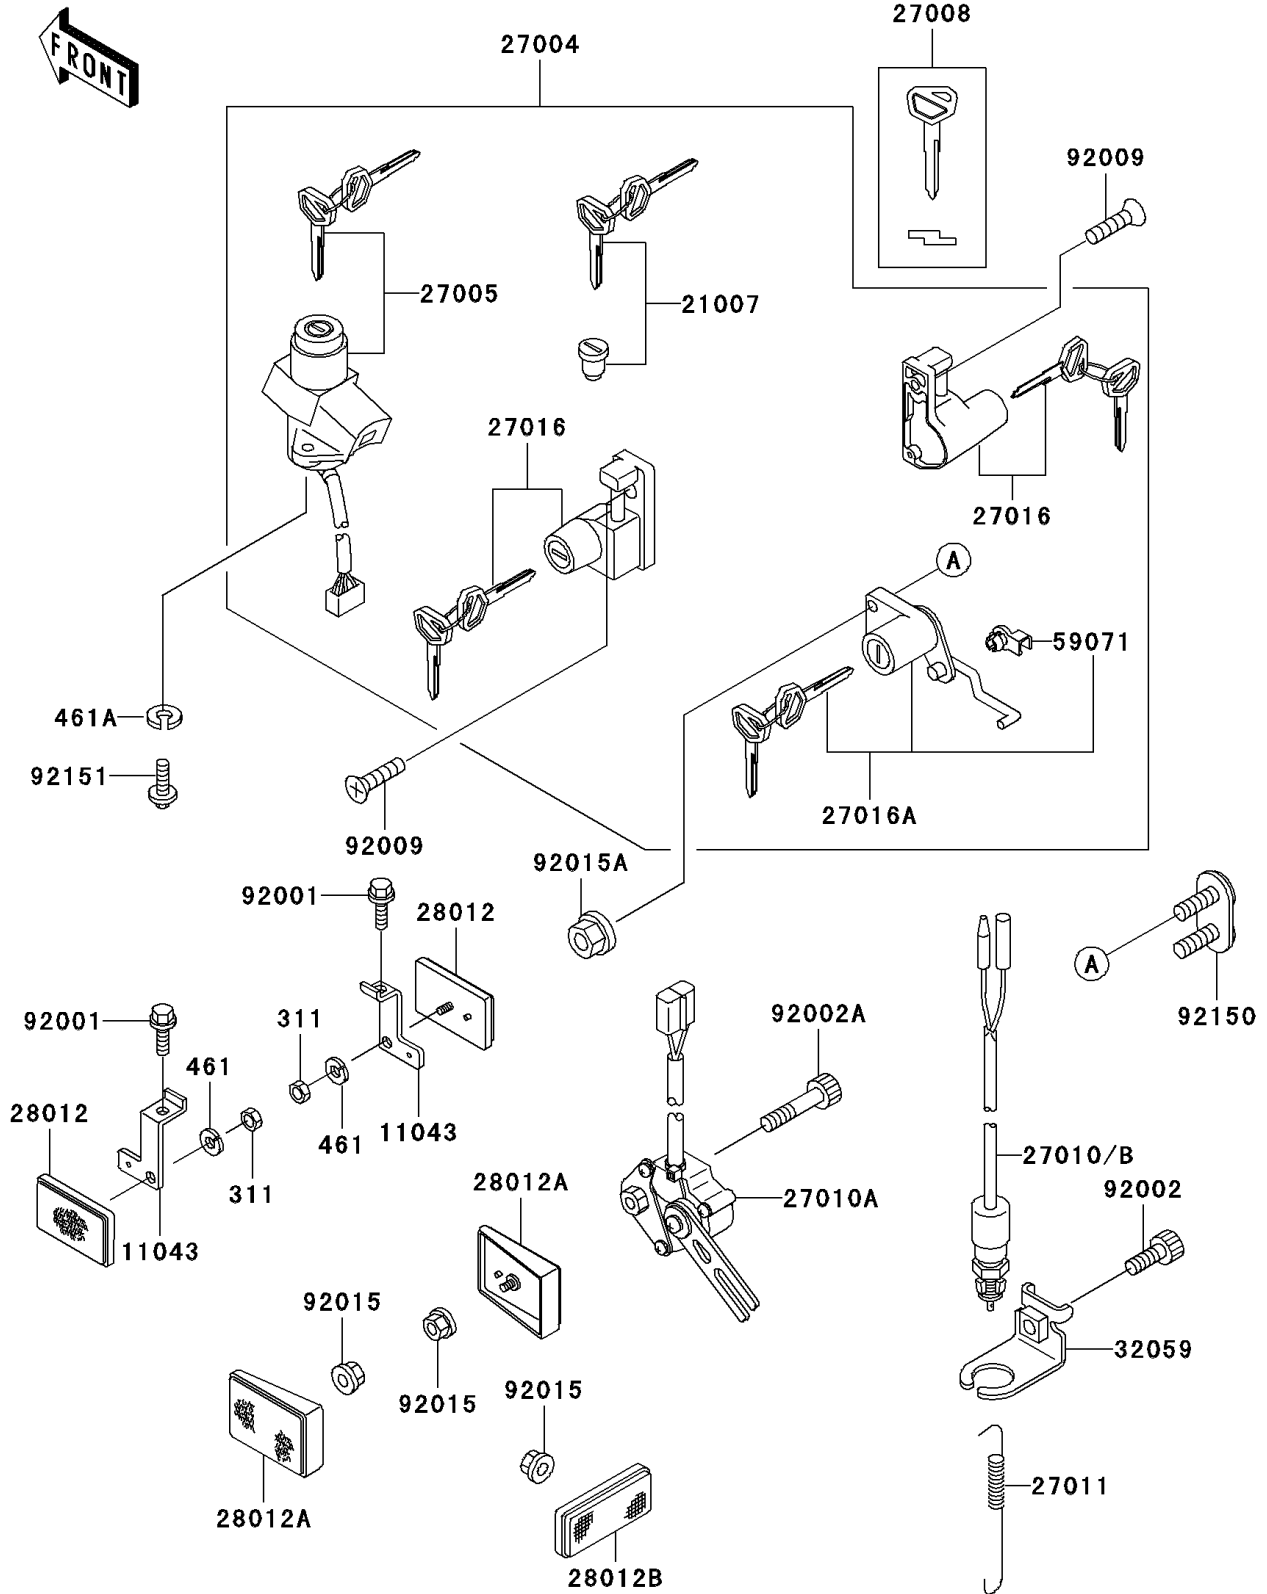

# 1999 Ninja® 500R PARTS DIAGRAM

Ignition Switch/Locks/Reflectors

F2770

# 1999 Ninja® 500R PARTS LIST

## Ignition Switch/Locks/Reflectors

ITEM NAME	PART NUMBER	QUANTITY
NUT-HEX (Ref # 311)	311B0500	2
WASHER-SPRING,5MM (Ref # 461)	461F0500	2
WASHER-SPRING (Ref # 461A)	461L0600	2
BRACKET,FR,REFLECTOR (Ref # 11043)	11043-1423	2
ROTOR,LOCK,TANK CAP (Ref # 21007)	21007-5037	1
SWITCH-ASSY (Ref # 27004)	27004-5464	1
SWITCH-ASSY-IGNITION (Ref # 27005)	27005-5101	1
KEY-LOCK,BLANK (Ref # 27008)	27008-1173	1
SWITCH,BRAKE LAMP (Ref # 27010)	27010-1152	1
SWITCH,SIDE STAND (Ref # 27010A)	27010-1394	1
SPRING,BRAKE LAMP SWITCH (Ref # 27011)	27011-006	1
LOCK-ASSY,HELMET (Ref # 27016)	27016-5211	2
LOCK-ASSY,SEAT (Ref # 27016A)	27016-5217	1
REFLECTOR-REFLEX (Ref # 28012)	28012-1003	2
REFLECTOR-REFLEX,RR (Ref # 28012A)	28012-1056	2
REFLECTOR-REFLEX (Ref # 28012B)	28012-1077	1
BRACKET-SWITCH,REAR BRAKE (Ref # 32059)	32059-1121	1
JOINT (Ref # 59071)	59071-1103	2
BOLT,6X14,BLACK (Ref # 92001)	92001-1847	2
BOLT,SOCKET,6X14 (Ref # 92002)	92002-1175	1
BOLT,6X28 (Ref # 92002A)	92002-1537	1
SCREW,5X18 (Ref # 92009)	92009-1305	2
NUT,FLANGED,5MM (Ref # 92015)	92015-1259	3
NUT,FLANGED,5MM (Ref # 92015A)	92015-1328	2
BOLT,SEAT LOCK (Ref # 92150)	92150-1820	1
BOLT,TORX,6X16 (Ref # 92151)	92151-1911	2