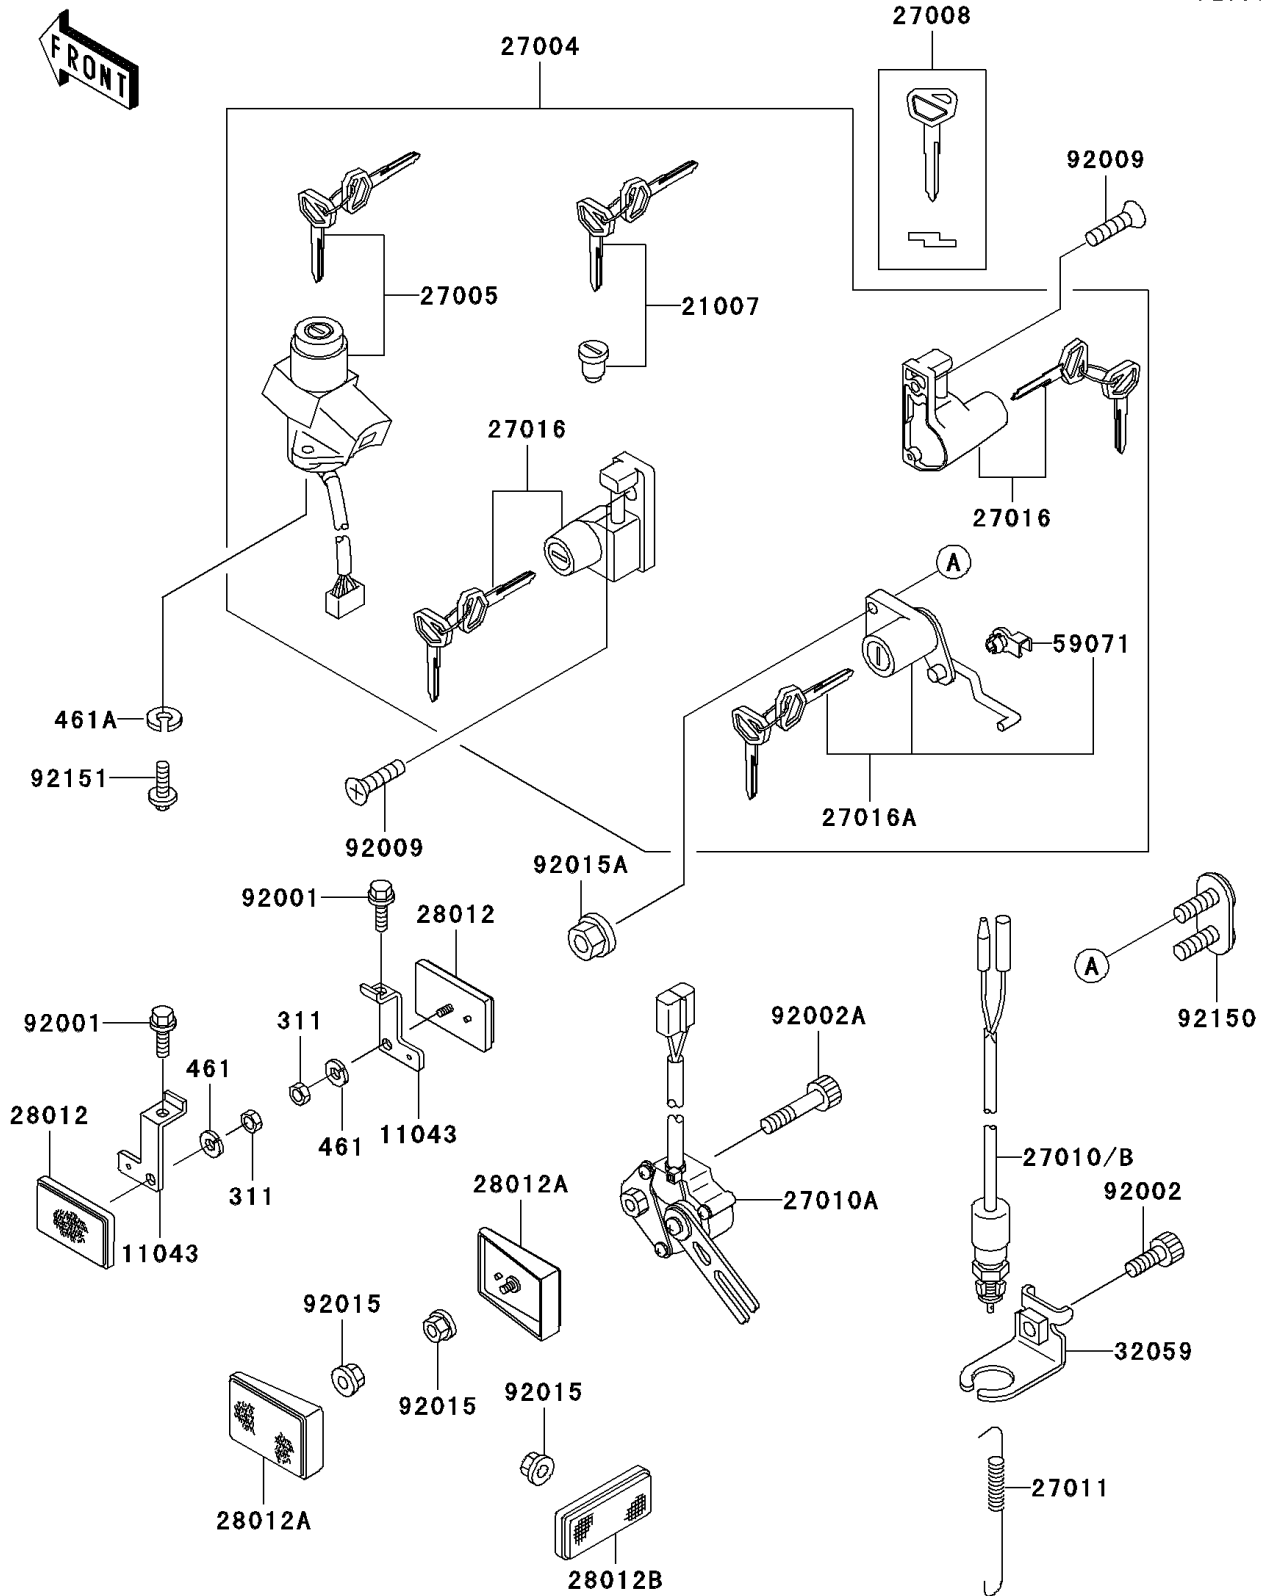

2001 Ninja® 500R PARTS DIAGRAM

Ignition Switch/Locks/Reflectors

F2770

2001 Ninja® 500R PARTS LIST

Ignition Switch/Locks/Reflectors

ITEM NAME	PART NUMBER	QUANTITY
NUT-HEX (Ref # 311)	311B0500	2
WASHER-SPRING,5MM (Ref # 461)	461F0500	2
WASHER-SPRING (Ref # 461A)	461L0600	2
BRACKET,FR,REFLECTOR (Ref # 11043)	11043-1423	2
ROTOR,LOCK,TANK CAP (Ref # 21007)	21007-5037	1
SWITCH-ASSY (Ref # 27004)	27004-5464	1
SWITCH-ASSY-IGNITION (Ref # 27005)	27005-5101	1
KEY-LOCK,BLANK (Ref # 27008)	27008-1173	1
SWITCH,BRAKE LAMP (Ref # 27010)	27010-1152	1
SWITCH,SIDE STAND (Ref # 27010A)	27010-1394	1
SPRING,BRAKE LAMP SWITCH (Ref # 27011)	27011-006	1
LOCK-ASSY,HELMET (Ref # 27016)	27016-5211	2
LOCK-ASSY,SEAT (Ref # 27016A)	27016-5217	1
REFLECTOR-REFLEX (Ref # 28012)	28012-1003	2
REFLECTOR-REFLEX,RR (Ref # 28012A)	28012-1056	2
REFLECTOR-REFLEX (Ref # 28012B)	28012-1077	1
BRACKET-SWITCH,REAR BRAKE (Ref # 32059)	32059-1121	1
JOINT (Ref # 59071)	59071-1103	2
BOLT,6X14,BLACK (Ref # 92001)	92001-1847	2
BOLT,SOCKET,6X14 (Ref # 92002)	92002-1175	1
BOLT,6X28 (Ref # 92002A)	92002-1537	1
SCREW,5X18 (Ref # 92009)	92009-1305	2
NUT,FLANGED,5MM (Ref # 92015)	92015-1259	3
NUT,FLANGED,5MM (Ref # 92015A)	92015-1328	2
BOLT,SEAT LOCK (Ref # 92150)	92150-1820	1
BOLT,TORX,6X16 (Ref # 92151)	92151-1911	2