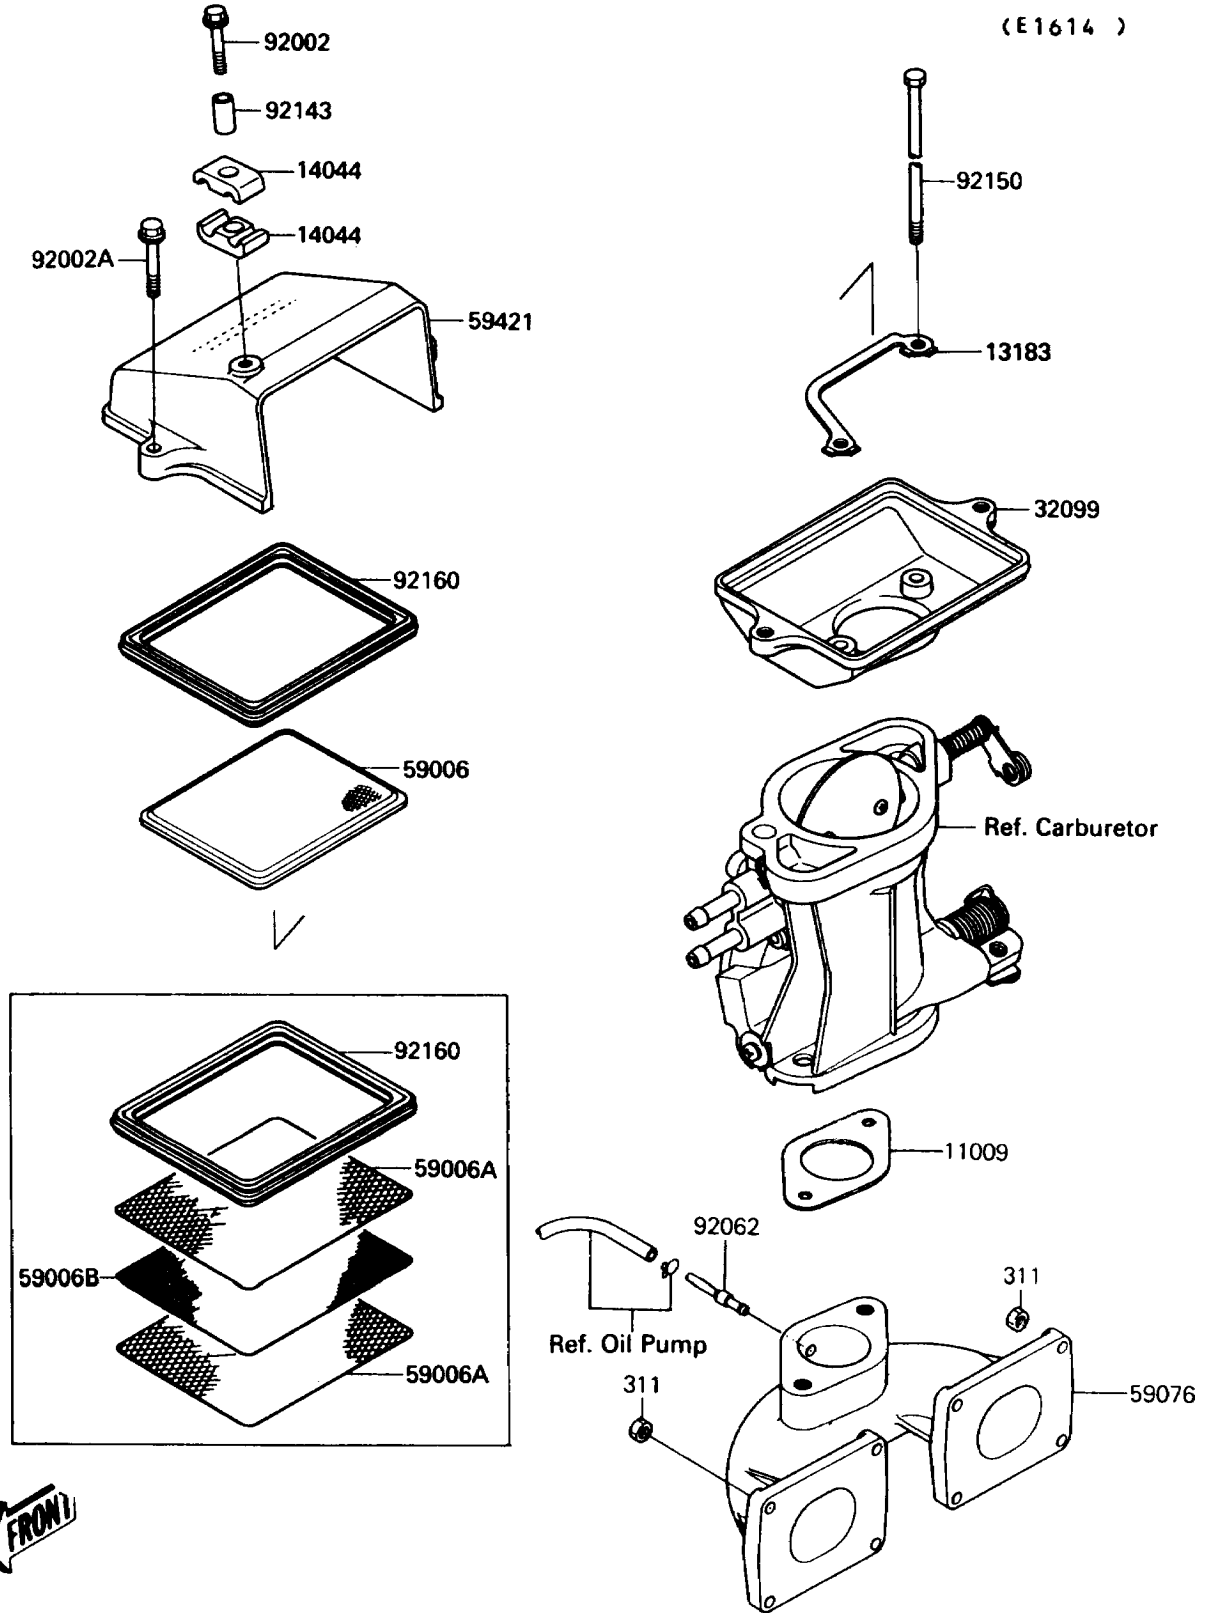

1990 Jet Mate PARTS DIAGRAM

Flame Arrester

1990 Jet Mate PARTS LIST

Flame Arrester

ITEM NAME	PART NUMBER	QUANTITY
GASKET,CARBURETOR (Ref # 11009)	11009-3753	1
PLATE (Ref # 13183)	13183-3726	1
HOLDER-CABLE (Ref # 14044)	14044-3707	2
CASE,FLAME ARRESTER (Ref # 32099)	32099-3736	1
ARRESTER-FLAME (Ref # 59006A)	59006-3707	2
ARRESTER-FLAME (Ref # 59006B)	59006-3708	1
MANIFOLD-INTAKE (Ref # 59076)	59076-3705	1
COVER-INTAKE (Ref # 59421)	59421-3706	1
BOLT,6X35 (Ref # 92002)	92002-3715	1
BOLT,6X30 (Ref # 92002A)	92002-3726	2
NOZZLE (Ref # 92062)	92062-3703	1
COLLAR,7.5X10.5X24 (Ref # 92143)	92143-3717	1
BOLT,6X113 (Ref # 92150)	92150-3724	2
DAMPER (Ref # 92160)	92160-3704	1
NUT-HEX,6MM (Ref # 311)	311R0600	8