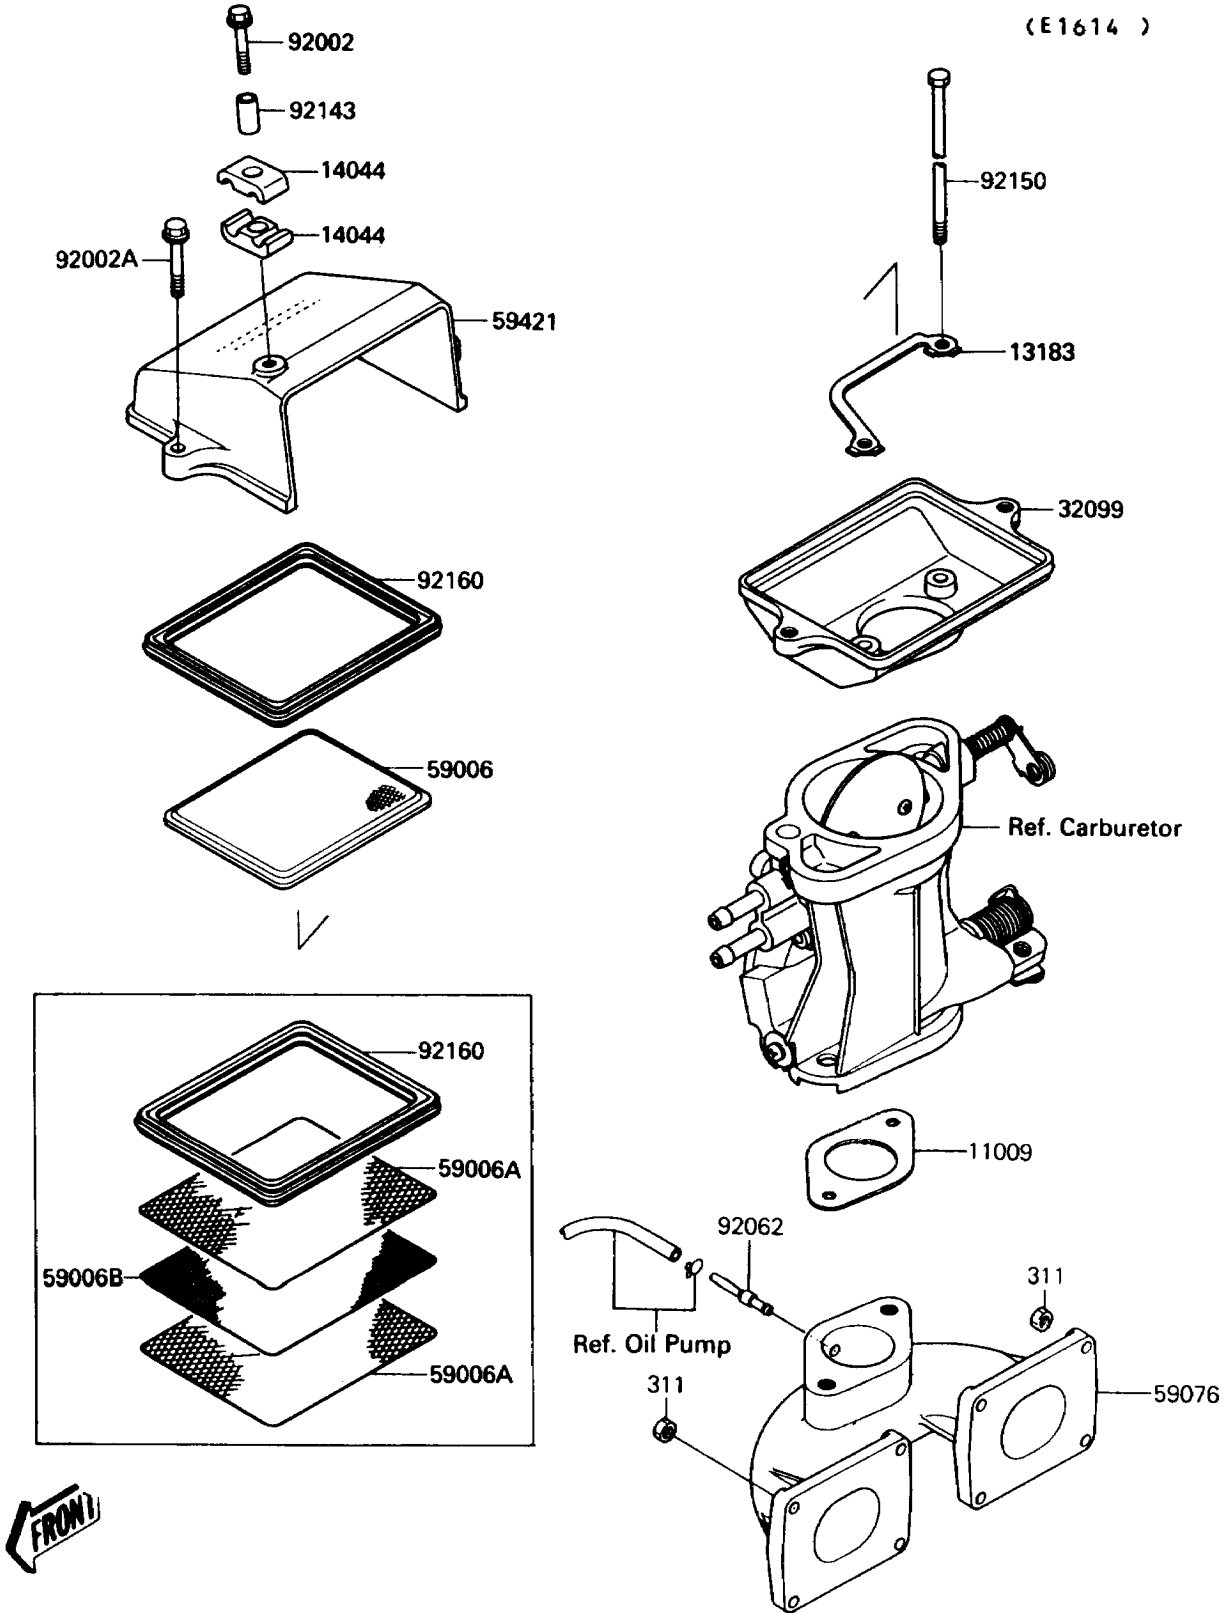

1990 Jet Mate PARTS DIAGRAM

Flame Arrester

1990 Jet Mate PARTS LIST

Flame Arrester

ITEM NAME	PART NUMBER	QUANTITY
GASKET,CARBURETOR (Ref # 11009)	11009-3753	1
PLATE (Ref # 13183)	13183-3726	1
HOLDER-CABLE (Ref # 14044)	14044-3707	2
CASE,FLAME ARRESTER (Ref # 32099)	32099-3736	1
ARRESTER-FLAME (Ref # 59006A)	59006-3707	2
ARRESTER-FLAME (Ref # 59006B)	59006-3708	1
MANIFOLD-INTAKE (Ref # 59076)	59076-3705	1
COVER-INTAKE (Ref # 59421)	59421-3706	1
BOLT,6X35 (Ref # 92002)	92002-3715	1
BOLT,6X30 (Ref # 92002A)	92002-3726	2
NOZZLE (Ref # 92062)	92062-3703	1
COLLAR,7.5X10.5X24 (Ref # 92143)	92143-3717	1
BOLT,6X113 (Ref # 92150)	92150-3724	2
DAMPER (Ref # 92160)	92160-3704	1
NUT-HEX,6MM (Ref # 311)	311R0600	8