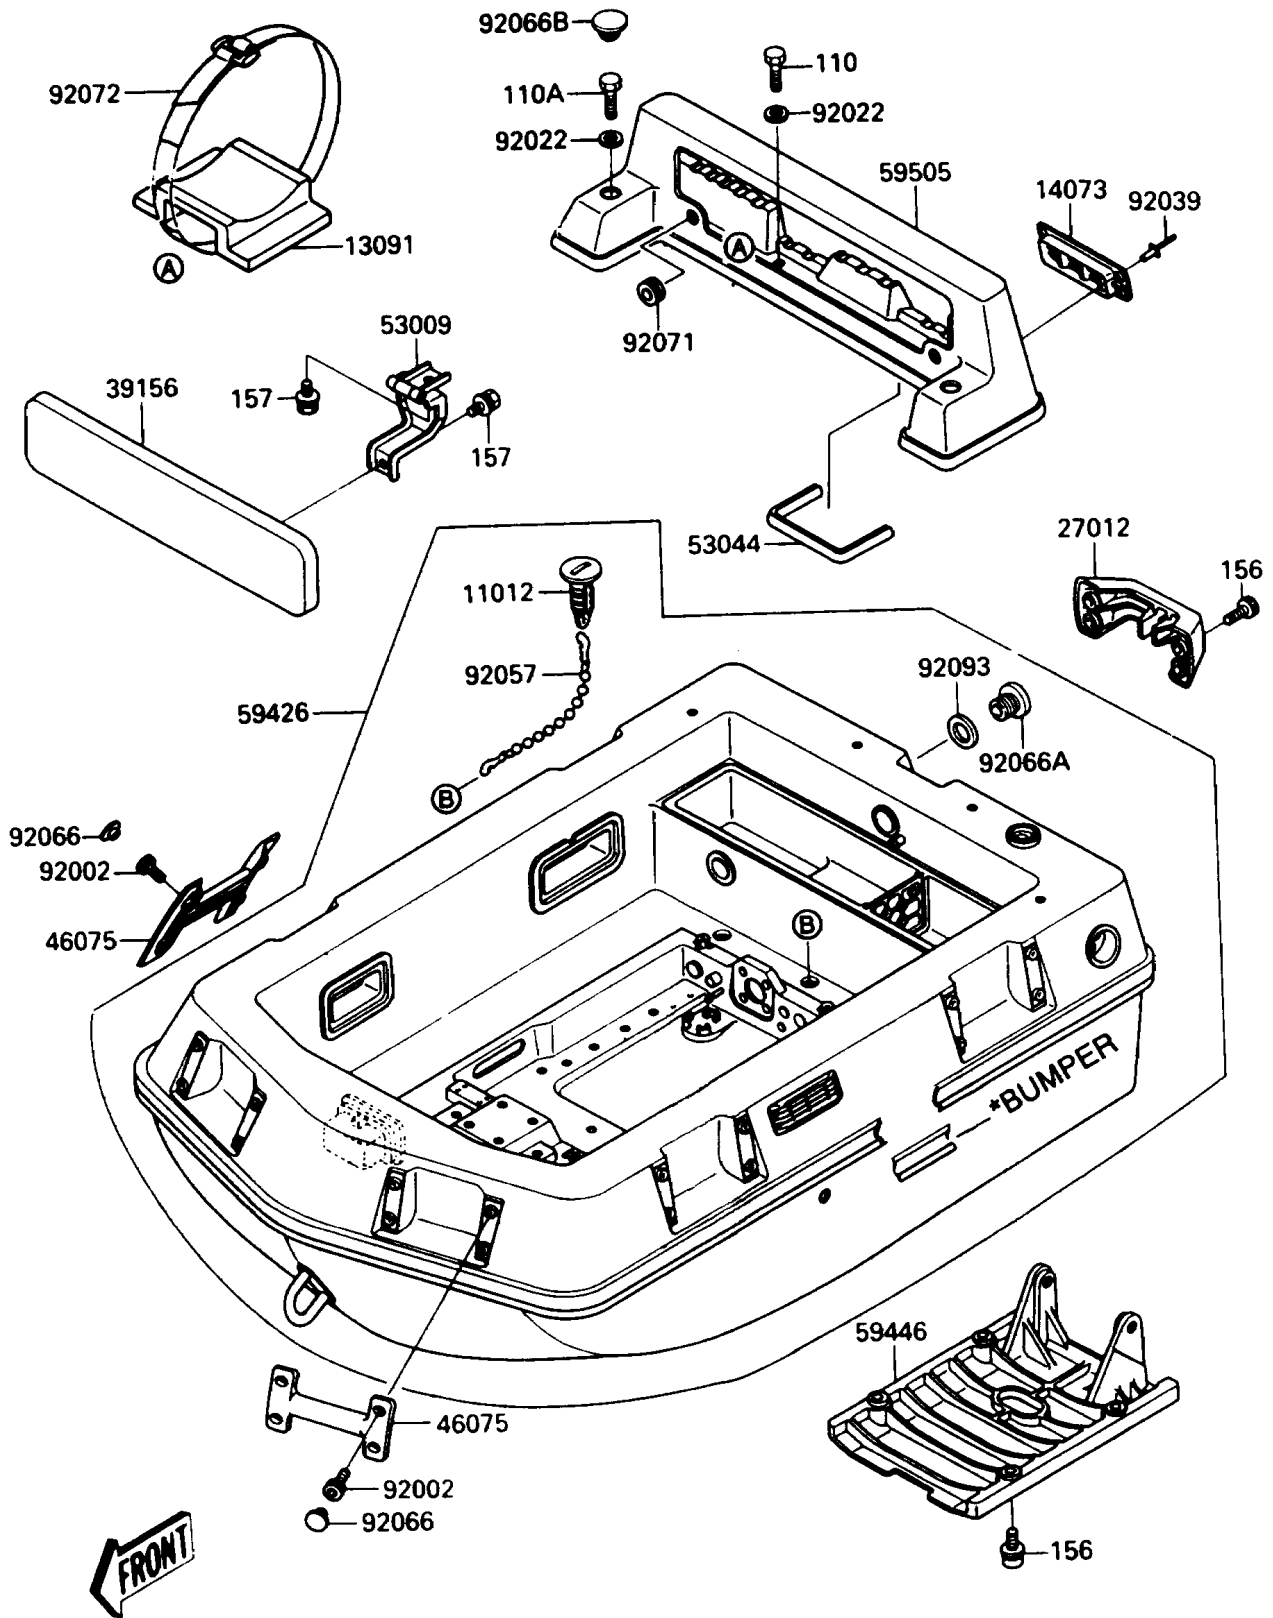

# 1989 Jet Mate PARTS DIAGRAM

Hull

# 1989 Jet Mate PARTS LIST

## Hull

ITEM NAME	PART NUMBER	QUANTITY
CAP (Ref # 11012)	11012-3740	2
HOLDER (Ref # 13091)	13091-3750	2
DUCT,VENT,P.WHITE (Ref # 14073)	14073-3710-F1	2
HOOK,SKI (Ref # 27012)	27012-3743	2
PAD,BACKREST,RED (Ref # 39156)	39156-3730-MX	1
GRIP,P.WHITE (Ref # 46075)	46075-3715-F1	6
HINGE,BACKREST (Ref # 53009)	53009-3709	2
TRIM (Ref # 53044)	53044-1112	1
HULL-COMP,P.WHITE (Ref # 59426)	59426-3760-BP	1
COVER-JET PUMP (Ref # 59446)	59446-3710	1
BACKREST,P.WHITE (Ref # 59505)	59505-3703-F1	1
BOLT,SOCKET,8X20 (Ref # 92002)	92002-3771	24
WASHER,6.5X20X1.5 (Ref # 92022)	92022-3710	4
RIVET (Ref # 92039)	92039-3739	8
CHAIN,COVER,L=250 (Ref # 92057)	92057-3701	1
PLUG,P.WHITE (Ref # 92066)	92066-3715-6F	24
PLUG,RR,DRAIN (Ref # 92066A)	92066-3725	1
PLUG,BACKREST,P.WHITE (Ref # 92066B)	92066-3726-6F	2
GROMMET (Ref # 92071)	92071-056	2
BAND (Ref # 92072)	92072-3739	2
SEAL (Ref # 92093)	92093-3720	1
BOLT,6X20 (Ref # 110)	110R0620	2
BOLT,6X25 (Ref # 110A)	110R0625	2
BOLT-WP,6X22 (Ref # 156)	156R0622	12
BOLT-WSP,6X12 (Ref # 157)	157R0612	4