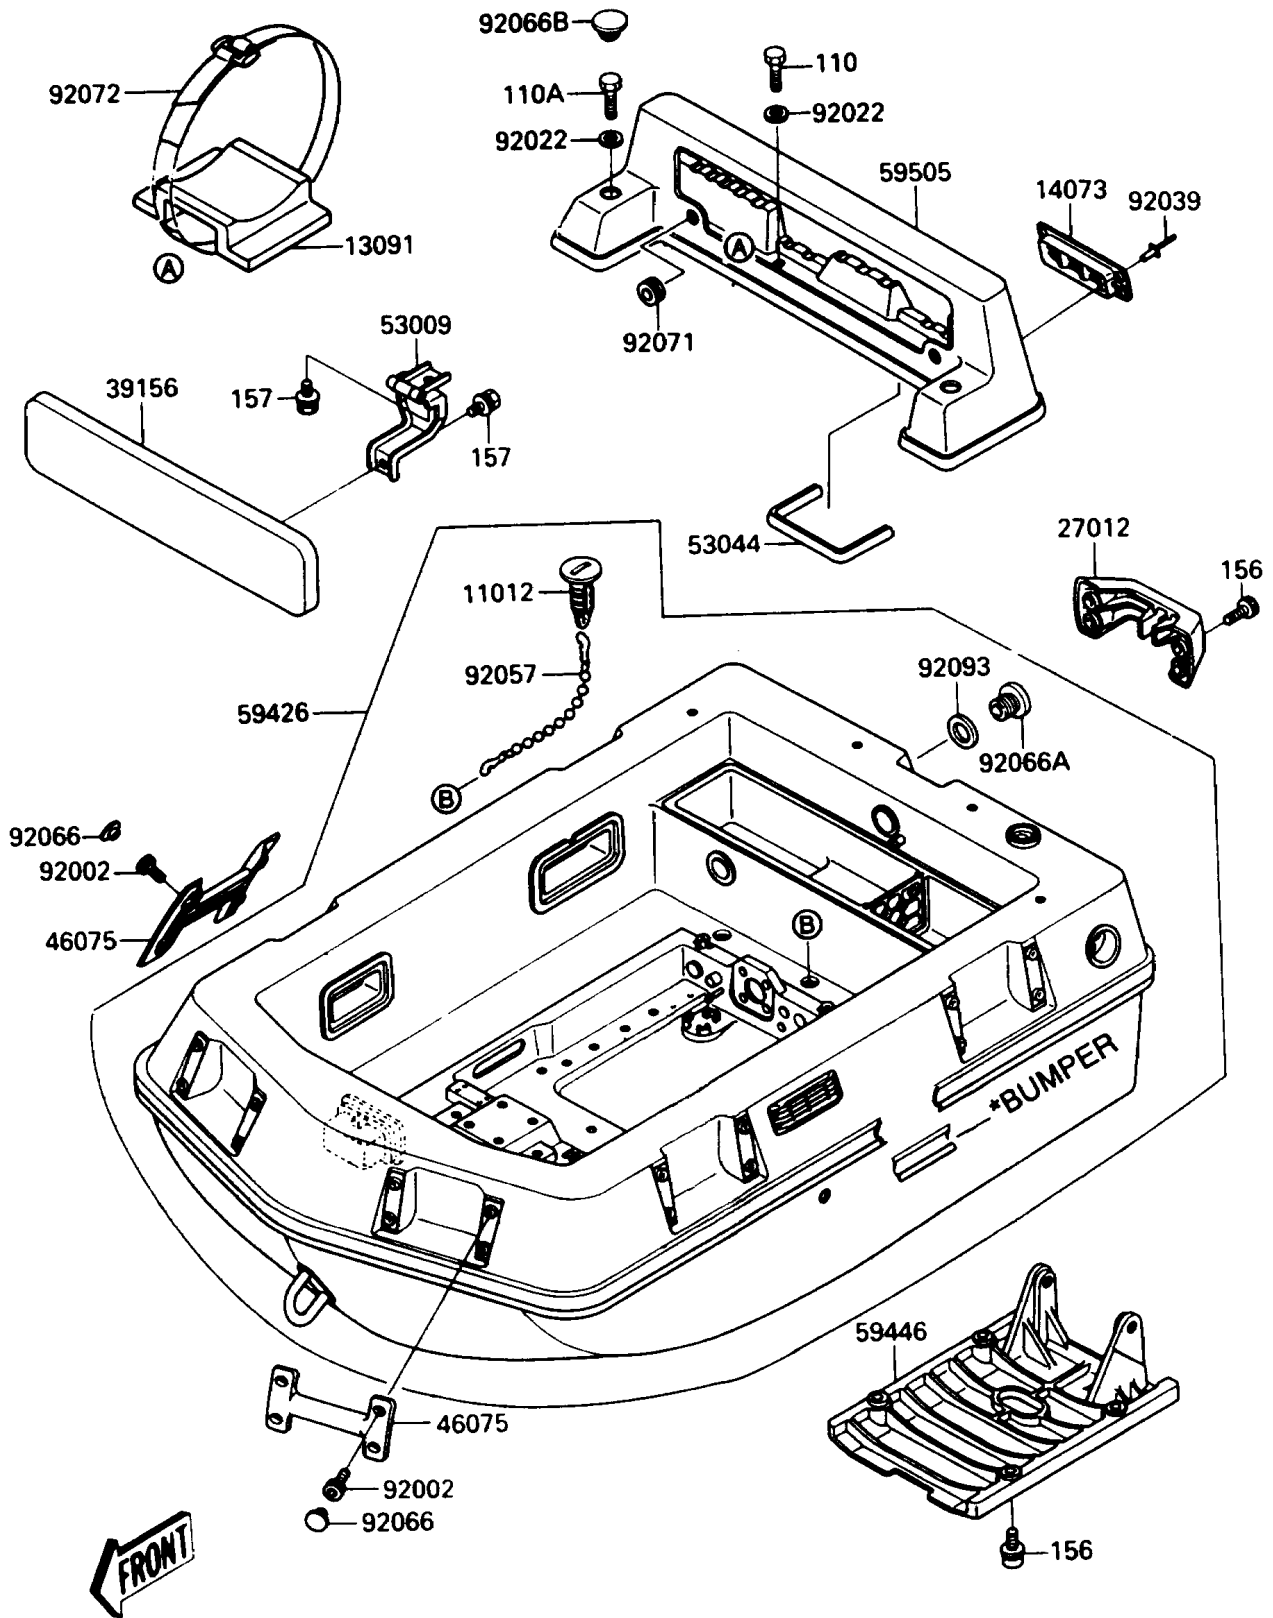

1989 Jet Mate PARTS DIAGRAM

Hull

1989 Jet Mate PARTS LIST

Hull

ITEM NAME	PART NUMBER	QUANTITY
CAP (Ref # 11012)	11012-3740	2
HOLDER (Ref # 13091)	13091-3750	2
DUCT,VENT,P.WHITE (Ref # 14073)	14073-3710-F1	2
HOOK,SKI (Ref # 27012)	27012-3743	2
PAD,BACKREST,RED (Ref # 39156)	39156-3730-MX	1
GRIP,P.WHITE (Ref # 46075)	46075-3715-F1	6
HINGE,BACKREST (Ref # 53009)	53009-3709	2
TRIM (Ref # 53044)	53044-1112	1
HULL-COMP,P.WHITE (Ref # 59426)	59426-3760-BP	1
COVER-JET PUMP (Ref # 59446)	59446-3710	1
BACKREST,P.WHITE (Ref # 59505)	59505-3703-F1	1
BOLT,SOCKET,8X20 (Ref # 92002)	92002-3771	24
WASHER,6.5X20X1.5 (Ref # 92022)	92022-3710	4
RIVET (Ref # 92039)	92039-3739	8
CHAIN,COVER,L=250 (Ref # 92057)	92057-3701	1
PLUG,P.WHITE (Ref # 92066)	92066-3715-6F	24
PLUG,RR,DRAIN (Ref # 92066A)	92066-3725	1
PLUG,BACKREST,P.WHITE (Ref # 92066B)	92066-3726-6F	2
GROMMET (Ref # 92071)	92071-056	2
BAND (Ref # 92072)	92072-3739	2
SEAL (Ref # 92093)	92093-3720	1
BOLT,6X20 (Ref # 110)	110R0620	2
BOLT,6X25 (Ref # 110A)	110R0625	2
BOLT-WP,6X22 (Ref # 156)	156R0622	12
BOLT-WSP,6X12 (Ref # 157)	157R0612	4