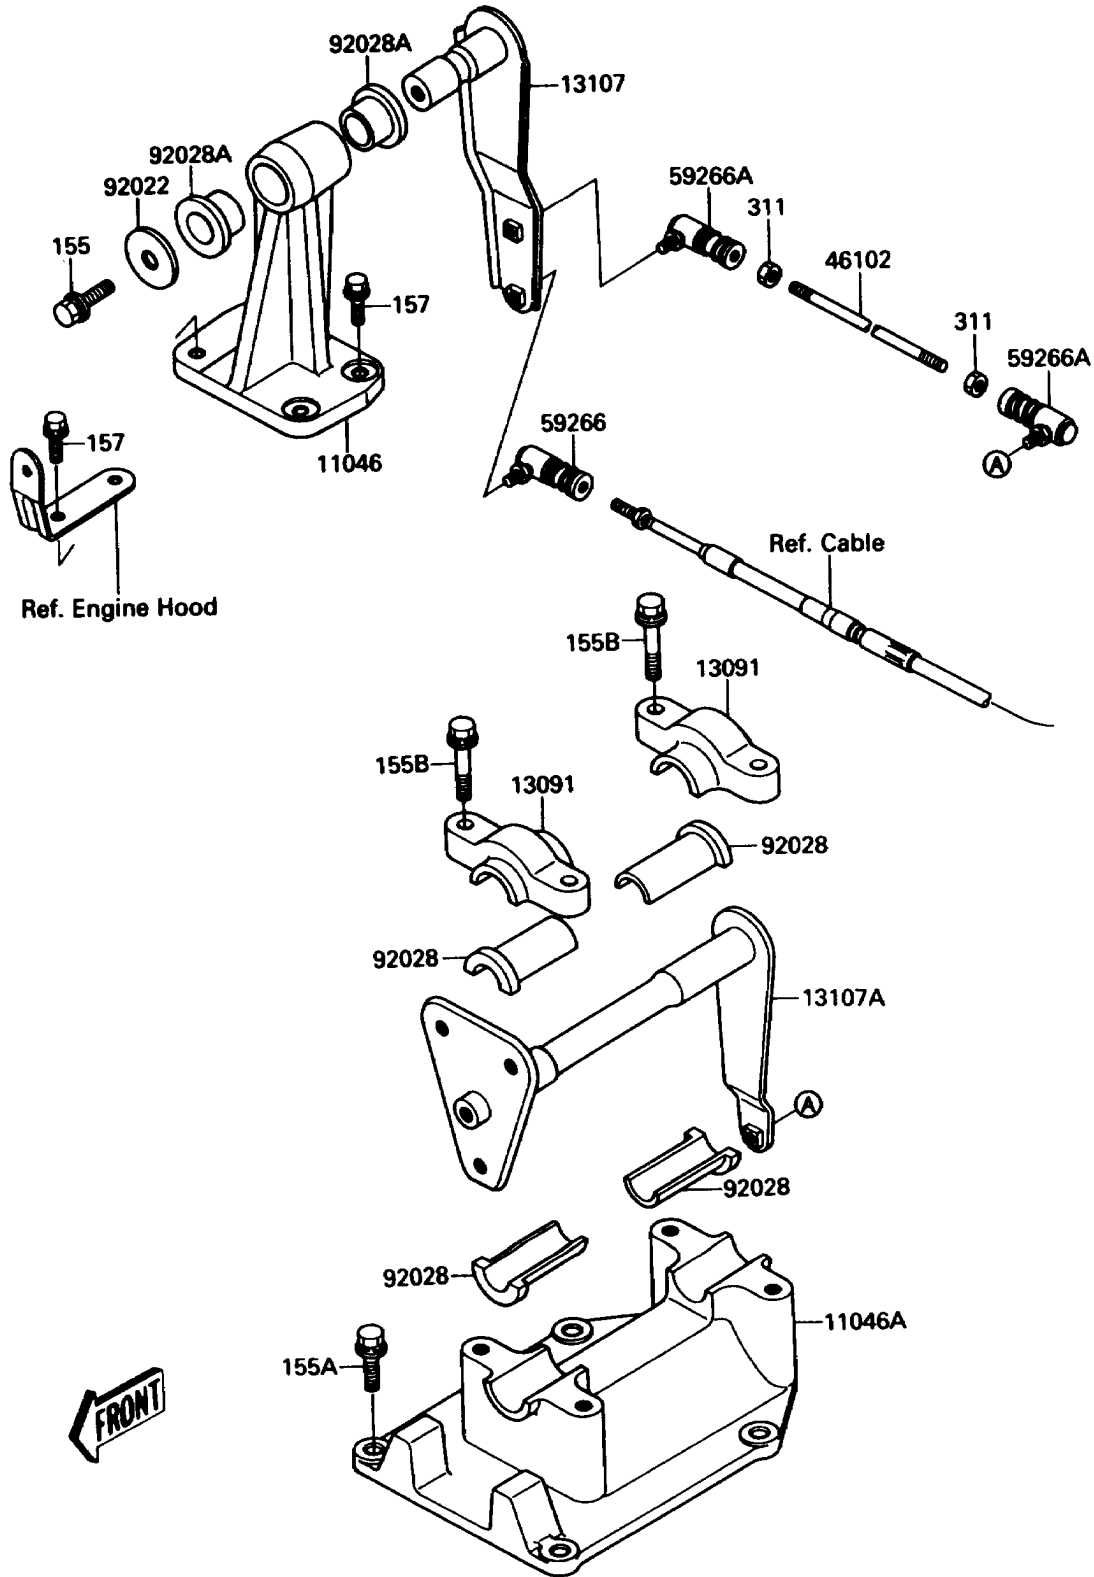

# 1990 Jet Mate PARTS DIAGRAM

Handle Pole(Steering)

( F3171 )

## 1990 Jet Mate PARTS LIST

### Handle Pole(Steering)

ITEM NAME	PART NUMBER	QUANTITY
BRACKET,STEERING (Ref # 11046)	11046-3732	1
BRACKET,HANDLE SHAFT (Ref # 11046A)	11046-3819	1
HOLDER,HANDLE SHAFT (Ref # 13091)	13091-3742	2
SHAFT,STEERING (Ref # 13107)	13107-3714	1
SHAFT,HANDLE (Ref # 13107A)	13107-3718	1
ROD,STEERING (Ref # 46102)	46102-3709	1
JOINT-BALL (Ref # 59266)	59266-3701	1
JOINT-BALL (Ref # 59266A)	59266-3705	2
WASHER,8.5X34X3 (Ref # 92022)	92022-3746	1
BUSHING (Ref # 92028)	92028-3728	4
BUSHING (Ref # 92028A)	92028-3729	2
BOLT-WSP-SMALL,8X16 (Ref # 155)	155R0816	1
BOLT-WSP-SMALL,8X25 (Ref # 155A)	155R0825	4
BOLT-WSP-SMALL,8X35 (Ref # 155B)	155R0835	4
BOLT-WSP,6X25 (Ref # 157)	157R0625	4
NUT-HEX,6MM (Ref # 311)	311R0600	2