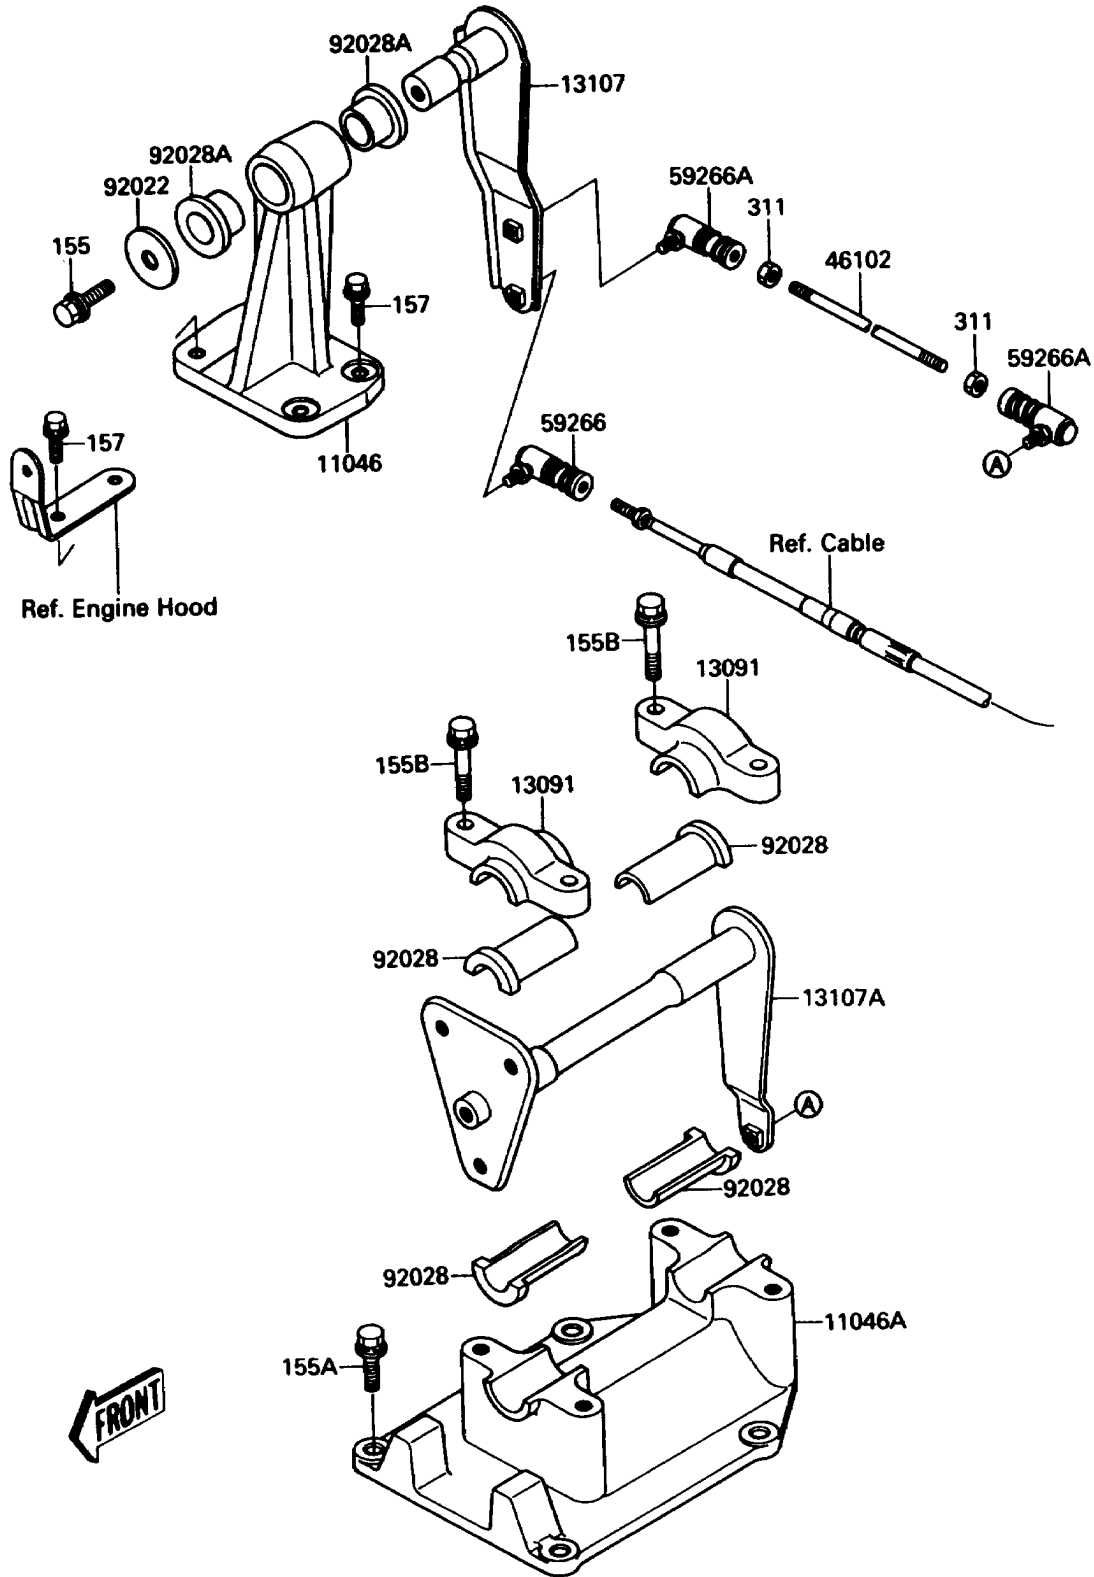

1990 Jet Mate PARTS DIAGRAM

Handle Pole(Steering)

(F3171)

1990 Jet Mate PARTS LIST

Handle Pole(Steering)

ITEM NAME	PART NUMBER	QUANTITY
BRACKET,STEERING (Ref # 11046)	11046-3732	1
BRACKET,HANDLE SHAFT (Ref # 11046A)	11046-3819	1
HOLDER,HANDLE SHAFT (Ref # 13091)	13091-3742	2
SHAFT,STEERING (Ref # 13107)	13107-3714	1
SHAFT,HANDLE (Ref # 13107A)	13107-3718	1
ROD,STEERING (Ref # 46102)	46102-3709	1
JOINT-BALL (Ref # 59266)	59266-3701	1
JOINT-BALL (Ref # 59266A)	59266-3705	2
WASHER,8.5X34X3 (Ref # 92022)	92022-3746	1
BUSHING (Ref # 92028)	92028-3728	4
BUSHING (Ref # 92028A)	92028-3729	2
BOLT-WSP-SMALL,8X16 (Ref # 155)	155R0816	1
BOLT-WSP-SMALL,8X25 (Ref # 155A)	155R0825	4
BOLT-WSP-SMALL,8X35 (Ref # 155B)	155R0835	4
BOLT-WSP,6X25 (Ref # 157)	157R0625	4
NUT-HEX,6MM (Ref # 311)	311R0600	2