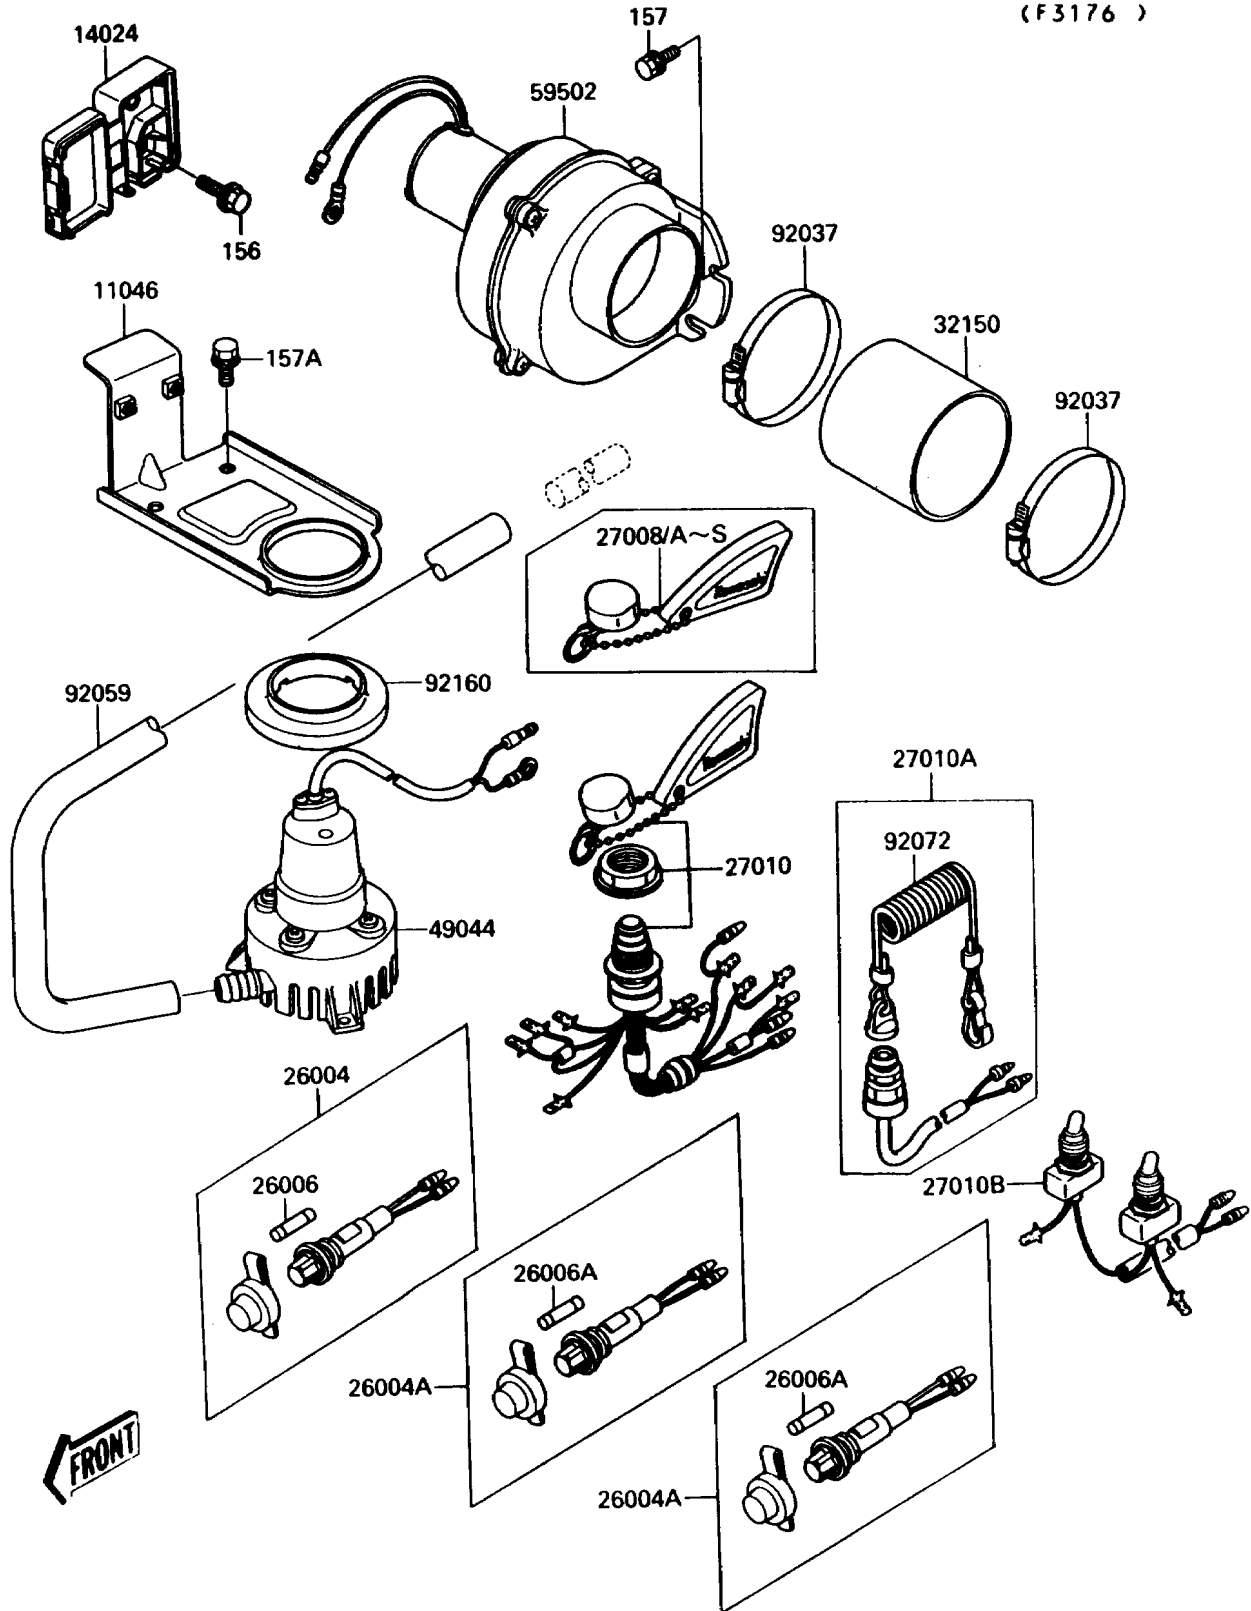

1989 Jet Mate PARTS DIAGRAM

Bilge Pump

(F3176)

1989 Jet Mate PARTS LIST

Bilge Pump

ITEM NAME	PART NUMBER	QUANTITY
BRACKET,BILGE (Ref # 11046)	11046-3803	1
COVER (Ref # 14024)	14024-3774	1
FUSE-ASSY,MAIN (Ref # 26004)	26004-3705	1
FUSE-ASSY,BILGE/BLOWER (Ref # 26004A)	26004-3706	2
FUSE,20A,L=31.8 (Ref # 26006)	26006-3701	1
FUSE,5A,L=31.8 (Ref # 26006A)	26006-3702	2
KEY,MAGNETIC SW,#2001 (Ref # 27008)	27008-3702	1
KEY,MAGNETIC SW,#2002 (Ref # 27008A)	27008-3703	1
KEY,MAGNETIC SW,#2003 (Ref # 27008B)	27008-3704	1
KEY,MAGNETIC SW,#2004 (Ref # 27008C)	27008-3705	1
KEY,MAGNETIC SW,#2005 (Ref # 27008D)	27008-3706	1
KEY,MAGNETIC SW,#2006 (Ref # 27008E)	27008-3707	1
KEY,MAGNETIC SW,#2007 (Ref # 27008F)	27008-3708	1
KEY,MAGNETIC SW,#2008 (Ref # 27008G)	27008-3709	1
KEY,MAGNETIC SW,#2009 (Ref # 27008H)	27008-3710	1
KEY,MAGNETIC SW,#2010 (Ref # 27008I)	27008-3711	1
KEY,MAGNETIC SW,#2011 (Ref # 27008J)	27008-3712	1
KEY,MAGNETIC SW,#2012 (Ref # 27008K)	27008-3713	1
KEY,MAGNETIC SW,#2013 (Ref # 27008L)	27008-3714	1
KEY,MAGNETIC SW,#2014 (Ref # 27008M)	27008-3715	1
KEY,MAGNETIC SW,#2015 (Ref # 27008N)	27008-3716	1
KEY,MAGNETIC SW,#2016 (Ref # 27008O)	27008-3717	1
KEY,MAGNETIC SW,#2017 (Ref # 27008P)	27008-3718	1
KEY,MAGNETIC SW,#2018 (Ref # 27008Q)	27008-3719	1
KEY,MAGNETIC SW,#2019 (Ref # 27008R)	27008-3720	1
KEY,MAGNETIC SW,#2020 (Ref # 27008S)	27008-3721	1
SWITCH,MAIN (Ref # 27010)	27010-3709	1
SWITCH,STOP (Ref # 27010A)	27010-3710	1
SWITCH,BILGE/BLOWER (Ref # 27010B)	27010-3720	1

1989 Jet Mate PARTS LIST

Bilge Pump

ITEM NAME	PART NUMBER	QUANTITY
PIPE (Ref # 32150)	32150-3716	1
PUMP-WATER,BILGE (Ref # 49044)	49044-3702	1
FAN-ASSY,BLOWER (Ref # 59502)	59502-3701	1
CLAMP (Ref # 92037)	92037-3711	2
TUBE (Ref # 92059)	92059-3845	1
BAND,TETHER SWITCH (Ref # 92072)	92072-3744	1
DAMPER (Ref # 92160)	92160-3723	1
BOLT-WP,6X20 (Ref # 156)	156R0620	2
BOLT-WSP,5X18 (Ref # 157)	157R0518	4
BOLT-WSP,6X16 (Ref # 157A)	157R0616	2