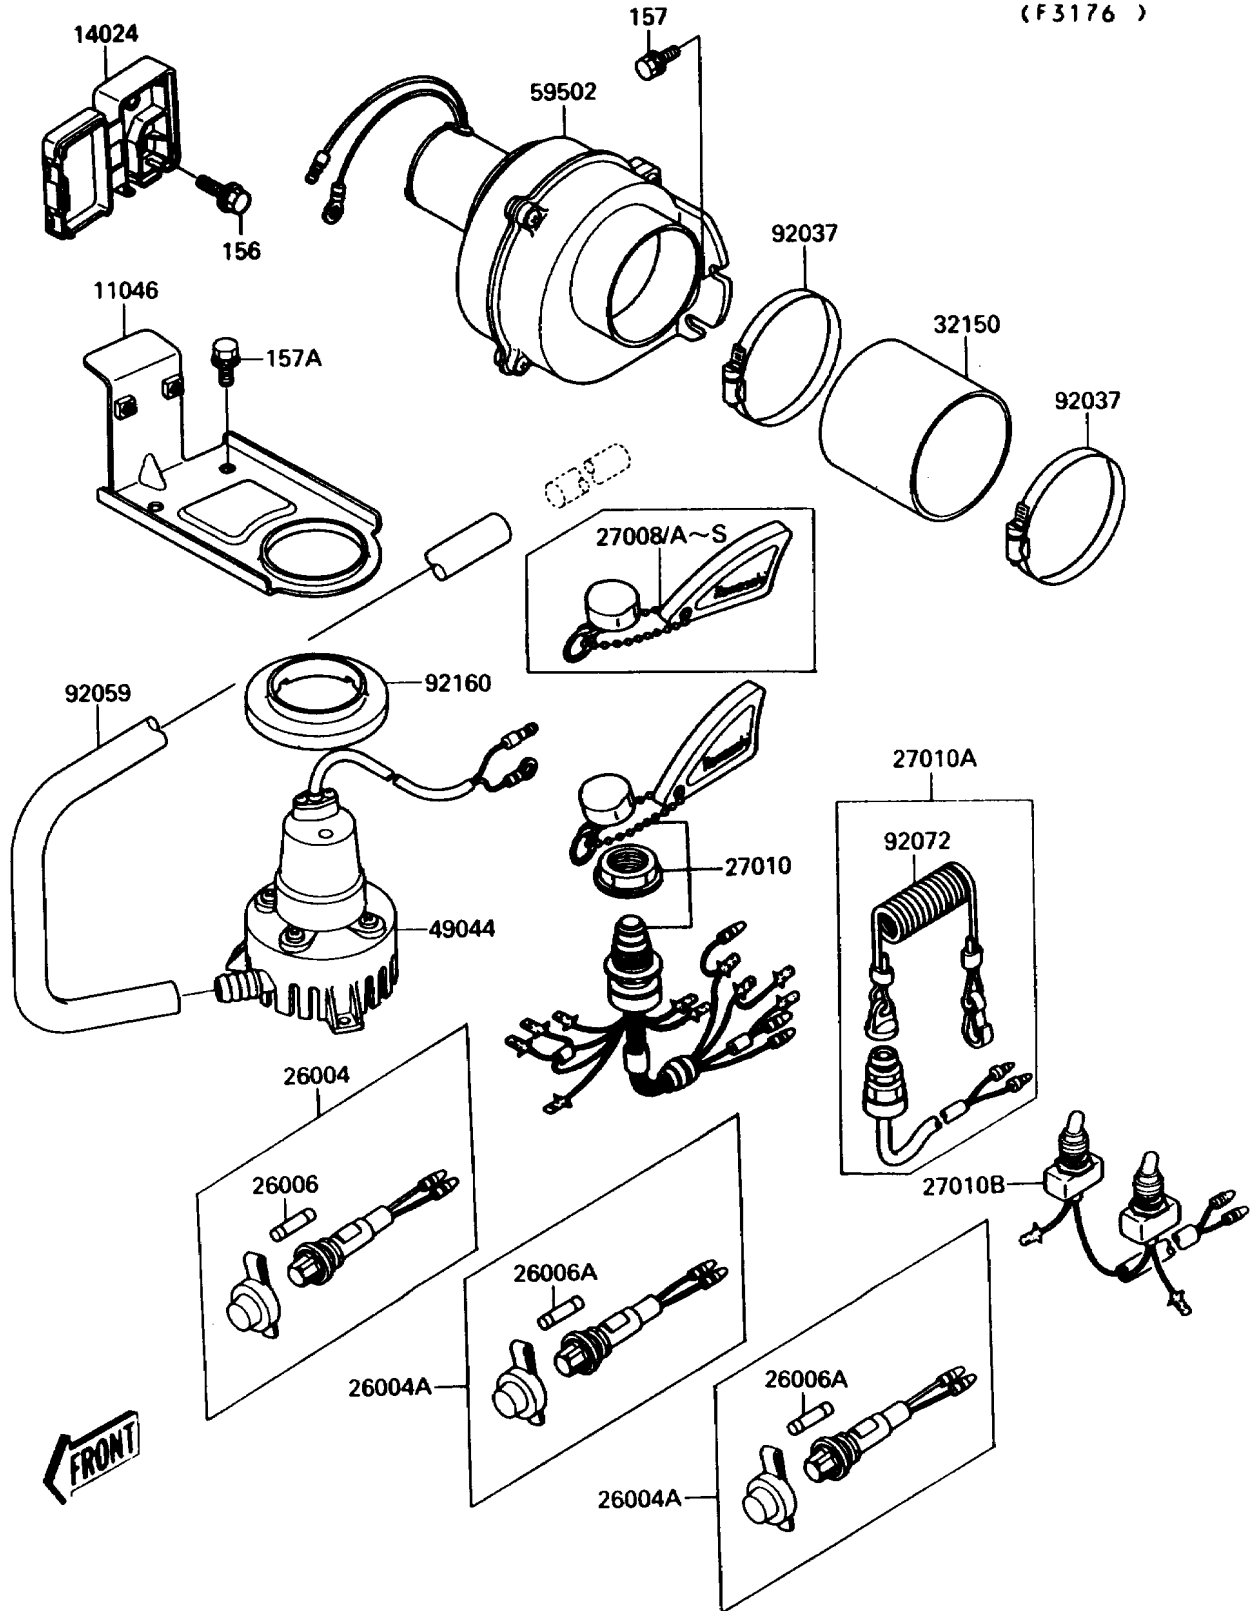

1990 Jet Mate PARTS DIAGRAM

Bilge Pump

(F3176)

1990 Jet Mate PARTS LIST

Bilge Pump

ITEM NAME	PART NUMBER	QUANTITY
BRACKET,BILGE (Ref # 11046)	11046-3803	1
COVER (Ref # 14024)	14024-3774	1
FUSE-ASSY,MAIN (Ref # 26004)	26004-3705	1
FUSE-ASSY,BILGE/BLOWER (Ref # 26004A)	26004-3706	2
FUSE,20A,L=31.8 (Ref # 26006)	26006-3701	1
FUSE,5A,L=31.8 (Ref # 26006A)	26006-3702	2
KEY,MAGNETIC SW,#2001 (Ref # 27008)	27008-3702	1
KEY,MAGNETIC SW,#2002 (Ref # 27008A)	27008-3703	1
KEY,MAGNETIC SW,#2003 (Ref # 27008B)	27008-3704	1
KEY,MAGNETIC SW,#2004 (Ref # 27008C)	27008-3705	1
KEY,MAGNETIC SW,#2005 (Ref # 27008D)	27008-3706	1
KEY,MAGNETIC SW,#2006 (Ref # 27008E)	27008-3707	1
KEY,MAGNETIC SW,#2007 (Ref # 27008F)	27008-3708	1
KEY,MAGNETIC SW,#2008 (Ref # 27008G)	27008-3709	1
KEY,MAGNETIC SW,#2009 (Ref # 27008H)	27008-3710	1
KEY,MAGNETIC SW,#2010 (Ref # 27008I)	27008-3711	1
KEY,MAGNETIC SW,#2011 (Ref # 27008J)	27008-3712	1
KEY,MAGNETIC SW,#2012 (Ref # 27008K)	27008-3713	1
KEY,MAGNETIC SW,#2013 (Ref # 27008L)	27008-3714	1
KEY,MAGNETIC SW,#2014 (Ref # 27008M)	27008-3715	1
KEY,MAGNETIC SW,#2015 (Ref # 27008N)	27008-3716	1
KEY,MAGNETIC SW,#2016 (Ref # 27008O)	27008-3717	1
KEY,MAGNETIC SW,#2017 (Ref # 27008P)	27008-3718	1
KEY,MAGNETIC SW,#2018 (Ref # 27008Q)	27008-3719	1
KEY,MAGNETIC SW,#2019 (Ref # 27008R)	27008-3720	1
KEY,MAGNETIC SW,#2020 (Ref # 27008S)	27008-3721	1
SWITCH,MAIN (Ref # 27010)	27010-3709	1
SWITCH,STOP (Ref # 27010A)	27010-3710	1
SWITCH,BILGE/BLOWER (Ref # 27010B)	27010-3720	1

1990 Jet Mate PARTS LIST

Bilge Pump

ITEM NAME	PART NUMBER	QUANTITY
PIPE (Ref # 32150)	32150-3716	1
PUMP-WATER,BILGE (Ref # 49044)	49044-3702	1
FAN-ASSY,BLOWER (Ref # 59502)	59502-3701	1
CLAMP (Ref # 92037)	92037-3711	2
TUBE (Ref # 92059)	92059-3845	1
BAND,TETHER SWITCH (Ref # 92072)	92072-3744	1
DAMPER (Ref # 92160)	92160-3723	1
BOLT-WP,6X20 (Ref # 156)	156R0620	2
BOLT-WSP,5X18 (Ref # 157)	157R0518	4
BOLT-WSP,6X16 (Ref # 157A)	157R0616	2