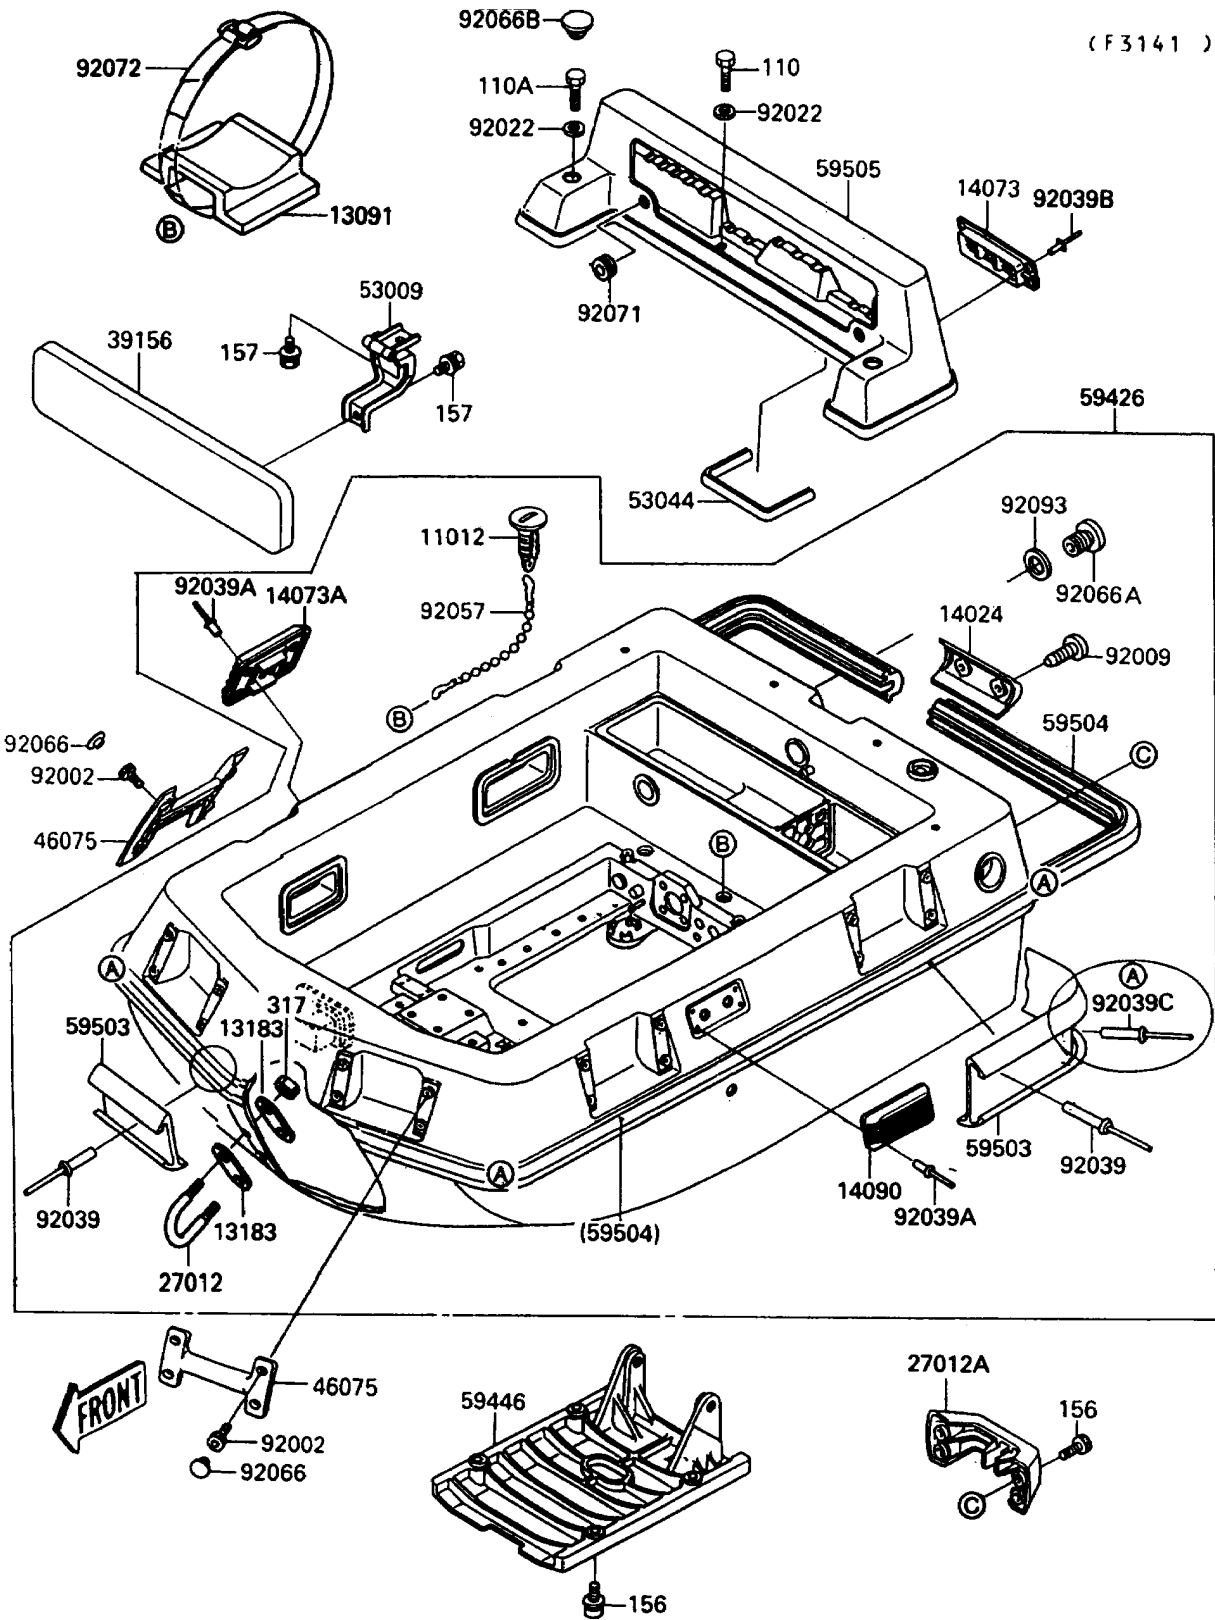

1991 Jet Mate PARTS DIAGRAM

Hull

1991 Jet Mate PARTS LIST

Hull

ITEM NAME	PART NUMBER	QUANTITY
CAP (Ref # 11012)	11012-3740	2
HOLDER (Ref # 13091)	13091-3750	2
PLATE (Ref # 13183)	13183-3742	2
COVER (Ref # 14024)	14024-3779	1
DUCT,VENT,P.WHITE (Ref # 14073)	14073-3710-F1	2
DUCT,AIR INTAKE GRILL,P.WHITE (Ref # 14073A)	14073-3724-F1	1
COVER,DUMMY AIR INTAKE,P.WHITE (Ref # 14090)	14024-3769-F1	1
HOOK (Ref # 27012)	27012-3741	1
HOOK,SKI (Ref # 27012A)	27012-3743	2
PAD,BACKREST,RED (Ref # 39156)	39156-3730-MX	1
GRIP,P.WHITE (Ref # 46075)	46075-3715-F1	6
HINGE,BACKREST (Ref # 53009)	53009-3709	2
TRIM (Ref # 53044)	53044-1112	1
HULL-COMP,P.WHITE (Ref # 59426)	59426-3775-BP	1
COVER-JET PUMP (Ref # 59446)	59446-3710	1
FENDER-BOAT (Ref # 59503)	59503-3702	3
TRIM (Ref # 59504)	59504-3702	1
BACKREST,P.WHITE (Ref # 59505)	59505-3703-F1	1
BOLT,SOCKET,8X20 (Ref # 92002)	92002-3771	24
SCREW,TAPPING,4X14 (Ref # 92009)	92009-3762	2
WASHER (Ref # 92022)	92022-3710	4
RIVET (Ref # 92039)	92039-3002	70
RIVET (Ref # 92039A)	92039-3714	8
RIVET (Ref # 92039B)	92039-3739	8
RIVET (Ref # 92039C)	92039-3745	5
CHAIN,COVER,L=250 (Ref # 92057)	92057-3701	1
PLUG,P.WHITE (Ref # 92066)	92066-3715-6F	24
PLUG,RR,DRAIN (Ref # 92066A)	92066-3725	1
PLUG,BACKREST,P.WHITE (Ref # 92066B)	92066-3726-6F	2

1991 Jet Mate PARTS LIST

Hull

ITEM NAME	PART NUMBER	QUANTITY
GROMMET (Ref # 92071)	92071-056	2
BAND (Ref # 92072)	92072-3739	2
SEAL (Ref # 92093)	92093-3720	1
BOLT,6X20 (Ref # 110)	110R0620	2
BOLT,6X25 (Ref # 110A)	110R0625	2
BOLT-WP,6X22 (Ref # 156)	156R0622	12
BOLT-WSP,6X12 (Ref # 157)	157R0612	4
NUT-HEX-SMALL (Ref # 317)	317R0800	2