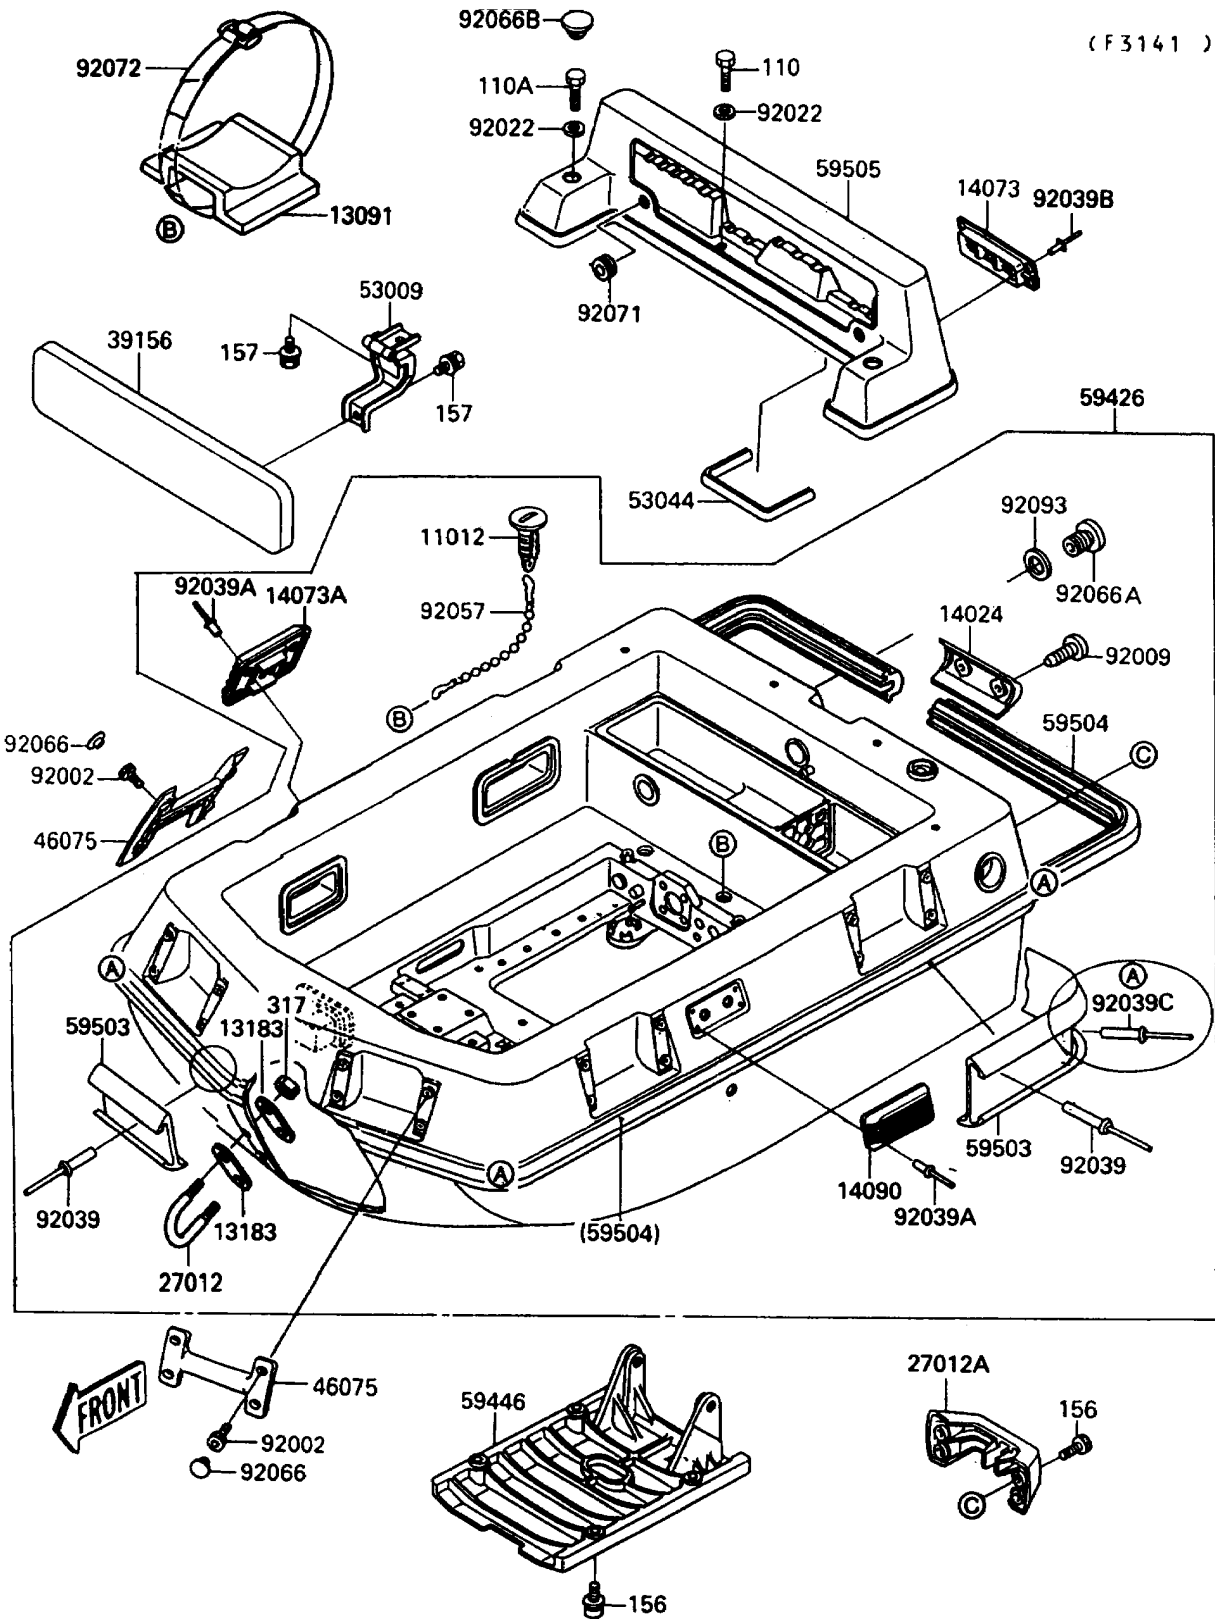

# 1992 Jet Mate PARTS DIAGRAM

Hull

# 1992 Jet Mate PARTS LIST

## Hull

ITEM NAME	PART NUMBER	QUANTITY
CAP (Ref # 11012)	11012-3740	2
HOLDER (Ref # 13091)	13091-3750	2
PLATE (Ref # 13183)	13183-3742	2
COVER (Ref # 14024)	14024-3779	1
DUCT,VENT,P.WHITE (Ref # 14073)	14073-3710-F1	2
DUCT,AIR INTAKE GRILL,P.WHITE (Ref # 14073A)	14073-3724-F1	1
COVER,DUMMY AIR INTAKE,P.WHITE (Ref # 14090)	14024-3769-F1	1
HOOK (Ref # 27012)	27012-3741	1
HOOK,SKI (Ref # 27012A)	27012-3743	2
PAD,BACKREST,RED (Ref # 39156)	39156-3730-MX	1
GRIP,P.WHITE (Ref # 46075)	46075-3715-F1	6
HINGE,BACKREST (Ref # 53009)	53009-3709	2
TRIM (Ref # 53044)	53044-1112	1
HULL-COMP,P.WHITE (Ref # 59426)	59426-3775-BP	1
COVER-JET PUMP (Ref # 59446)	59446-3710	1
FENDER-BOAT (Ref # 59503)	59503-3702	3
TRIM (Ref # 59504)	59504-3702	1
BACKREST,P.WHITE (Ref # 59505)	59505-3703-F1	1
BOLT,SOCKET,8X20 (Ref # 92002)	92002-3771	24
SCREW,TAPPING,4X14 (Ref # 92009)	92009-3762	2
WASHER (Ref # 92022)	92022-3710	4
RIVET (Ref # 92039)	92039-3002	70
RIVET (Ref # 92039A)	92039-3714	8
RIVET (Ref # 92039B)	92039-3739	8
RIVET (Ref # 92039C)	92039-3745	5
CHAIN,COVER,L=250 (Ref # 92057)	92057-3701	1
PLUG,P.WHITE (Ref # 92066)	92066-3715-6F	24
PLUG,RR,DRAIN (Ref # 92066A)	92066-3725	1
PLUG,BACKREST,P.WHITE (Ref # 92066B)	92066-3726-6F	2

## Hull

ITEM NAME	PART NUMBER	QUANTITY
GROMMET (Ref # 92071)	92071-056	2
BAND (Ref # 92072)	92072-3739	2
SEAL (Ref # 92093)	92093-3720	1
BOLT,6X20 (Ref # 110)	110R0620	2
BOLT,6X25 (Ref # 110A)	110R0625	2
BOLT-WP,6X22 (Ref # 156)	156R0622	12
BOLT-WSP,6X12 (Ref # 157)	157R0612	4
NUT-HEX-SMALL (Ref # 317)	317R0800	2