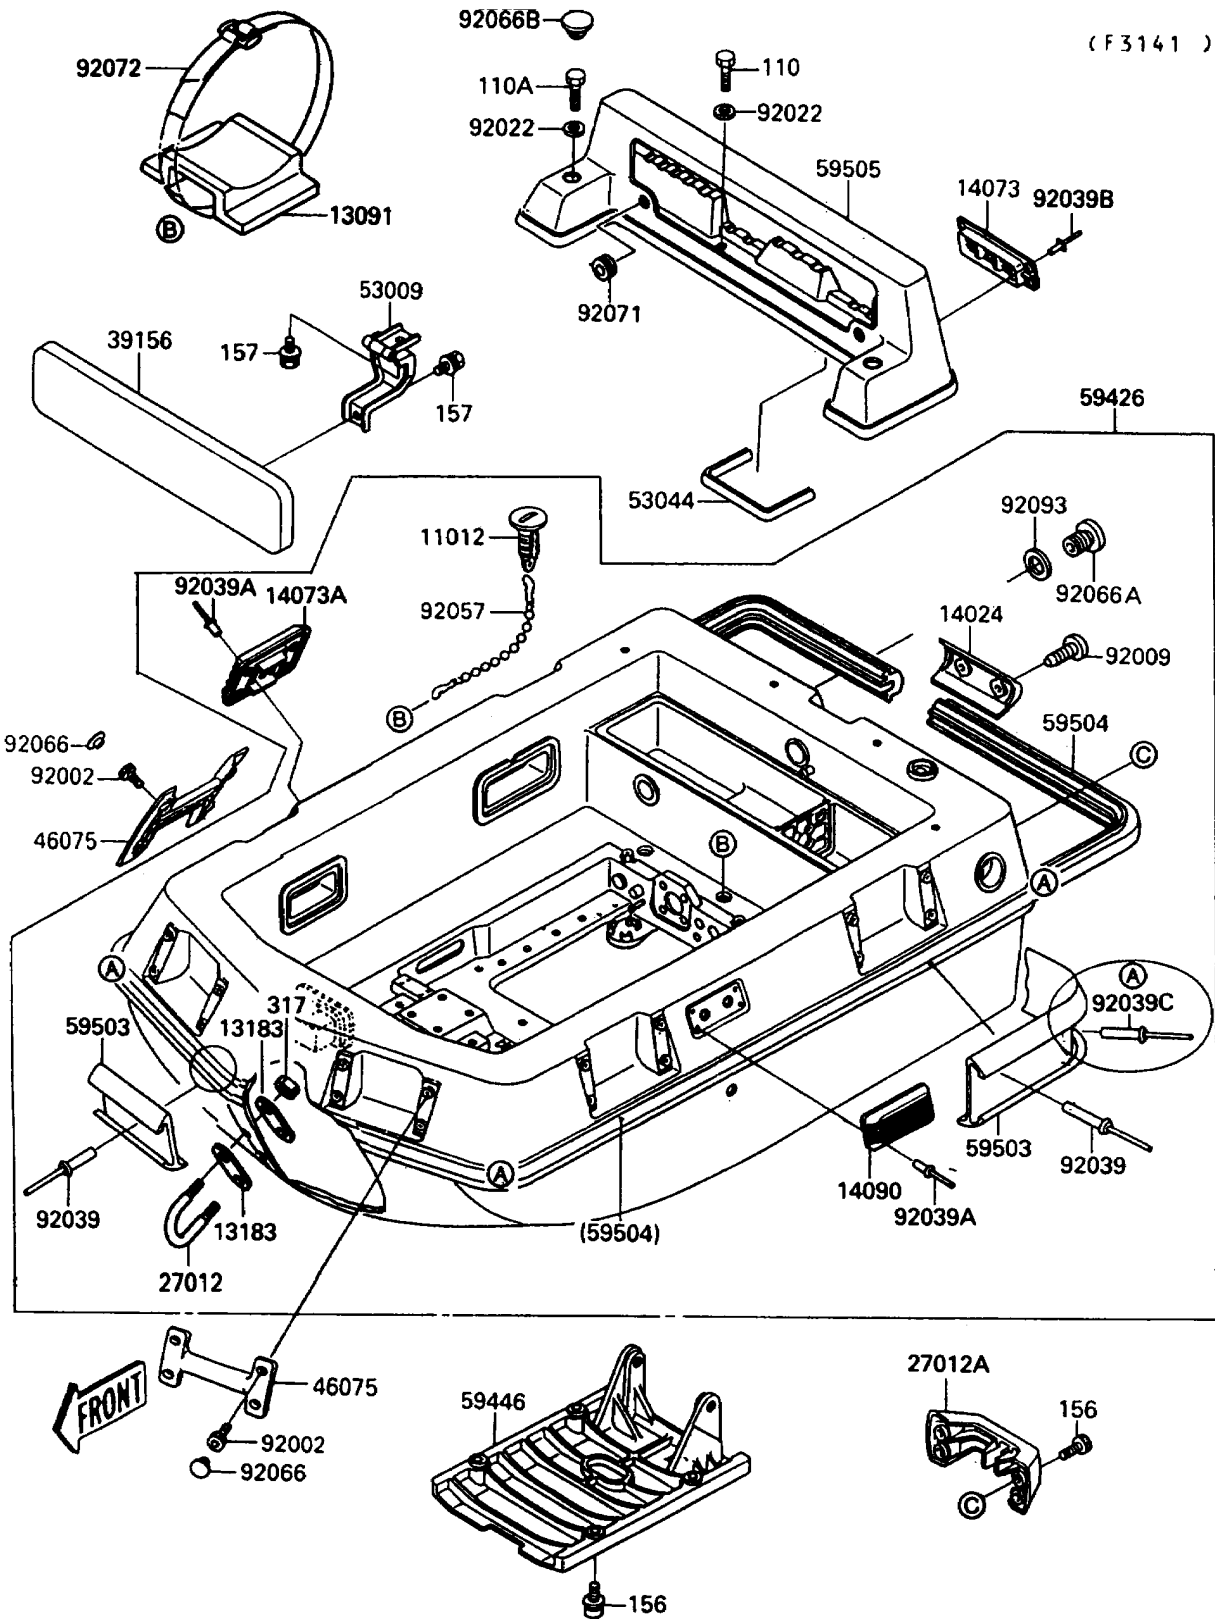

# 1992 Jet Mate PARTS DIAGRAM

Hull

# 1992 Jet Mate PARTS LIST

## Hull

ITEM NAME	PART NUMBER	QUANTITY
CAP (Ref # 11012)	11012-3740	2
HOLDER (Ref # 13091)	13091-3750	2
PLATE (Ref # 13183)	13183-3742	2
COVER (Ref # 14024)	14024-3779	1
DUCT,VENT,P.WHITE (Ref # 14073)	14073-3710-F1	2
DUCT,AIR INTAKE GRILL,P.WHITE (Ref # 14073A)	14073-3724-F1	1
COVER,DUMMY AIR INTAKE,P.WHITE (Ref # 14090)	14024-3769-F1	1
HOOK (Ref # 27012)	27012-3741	1
HOOK,SKI (Ref # 27012A)	27012-3743	2
PAD,BACKREST,RED (Ref # 39156)	39156-3730-MX	1
GRIP,P.WHITE (Ref # 46075)	46075-3715-F1	6
HINGE,BACKREST (Ref # 53009)	53009-3709	2
TRIM (Ref # 53044)	53044-1112	1
HULL-COMP,P.WHITE (Ref # 59426)	59426-3775-BP	1
COVER-JET PUMP (Ref # 59446)	59446-3710	1
FENDER-BOAT (Ref # 59503)	59503-3702	3
TRIM (Ref # 59504)	59504-3702	1
BACKREST,P.WHITE (Ref # 59505)	59505-3703-F1	1
BOLT,SOCKET,8X20 (Ref # 92002)	92002-3771	24
SCREW,TAPPING,4X14 (Ref # 92009)	92009-3762	2
WASHER (Ref # 92022)	92022-3710	4
RIVET (Ref # 92039)	92039-3002	70
RIVET (Ref # 92039A)	92039-3714	8
RIVET (Ref # 92039B)	92039-3739	8
RIVET (Ref # 92039C)	92039-3745	5
CHAIN,COVER,L=250 (Ref # 92057)	92057-3701	1
PLUG,P.WHITE (Ref # 92066)	92066-3715-6F	24
PLUG,RR,DRAIN (Ref # 92066A)	92066-3725	1
PLUG,BACKREST,P.WHITE (Ref # 92066B)	92066-3726-6F	2

### Hull

ITEM NAME	PART NUMBER	QUANTITY
GROMMET (Ref # 92071)	92071-056	2
BAND (Ref # 92072)	92072-3739	2
SEAL (Ref # 92093)	92093-3720	1
BOLT,6X20 (Ref # 110)	110R0620	2
BOLT,6X25 (Ref # 110A)	110R0625	2
BOLT-WP,6X22 (Ref # 156)	156R0622	12
BOLT-WSP,6X12 (Ref # 157)	157R0612	4
NUT-HEX-SMALL (Ref # 317)	317R0800	2