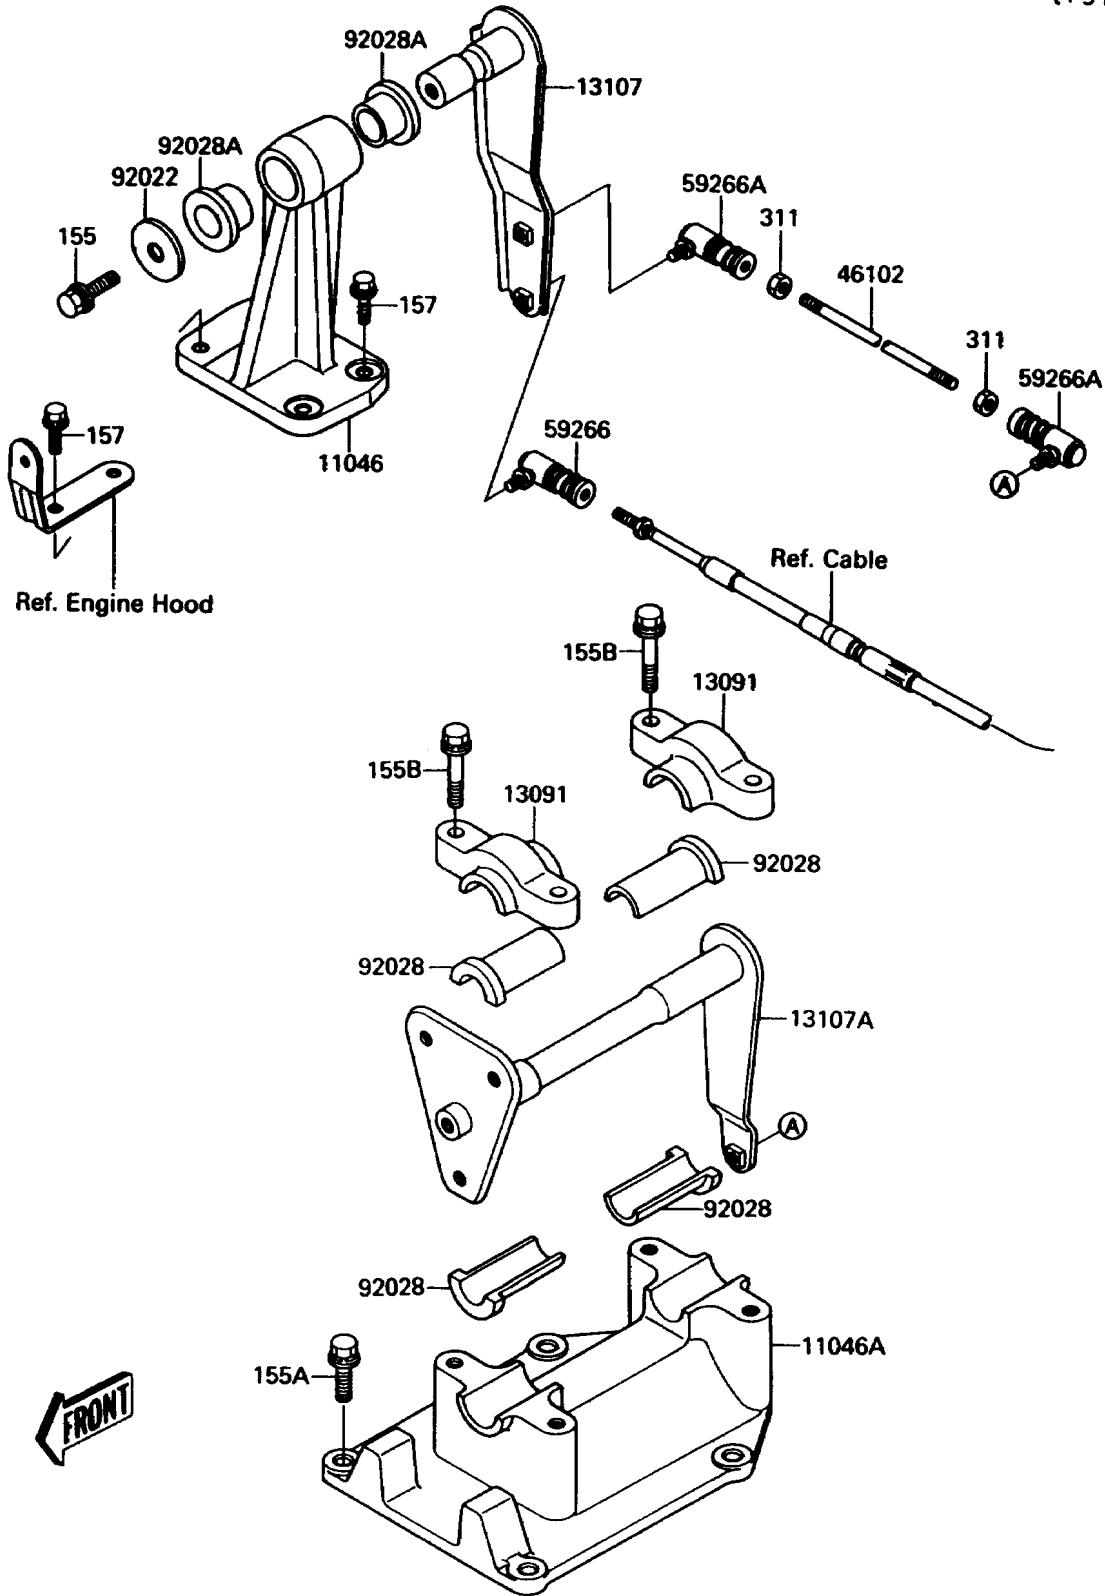

1992 Jet Mate PARTS DIAGRAM

Handle Pole(Steering)

(F3171)

1992 Jet Mate PARTS LIST

Handle Pole(Steering)

ITEM NAME	PART NUMBER	QUANTITY
BRACKET,STEERING (Ref # 11046)	11046-3732	1
BRACKET,HANDLE SHAFT (Ref # 11046A)	11046-3819	1
HOLDER,HANDLE SHAFT (Ref # 13091)	13091-3742	2
SHAFT,STEERING (Ref # 13107)	13107-3714	1
SHAFT,HANDLE (Ref # 13107A)	13107-3718	1
ROD,STEERING (Ref # 46102)	46102-3709	1
JOINT-BALL (Ref # 59266)	59266-3701	1
JOINT-BALL (Ref # 59266A)	59266-3705	2
WASHER,8.5X34X3 (Ref # 92022)	92022-3746	1
BUSHING (Ref # 92028)	92028-3728	4
BUSHING (Ref # 92028A)	92028-3729	2
BOLT-WSP-SMALL,8X16 (Ref # 155)	155R0816	1
BOLT-WSP-SMALL,8X25 (Ref # 155A)	155R0825	4
BOLT-WSP-SMALL,8X30 (Ref # 155B)	155R0830	4
BOLT-WSP,6X25 (Ref # 157)	157R0625	4
NUT-HEX,6MM (Ref # 311)	311R0600	2