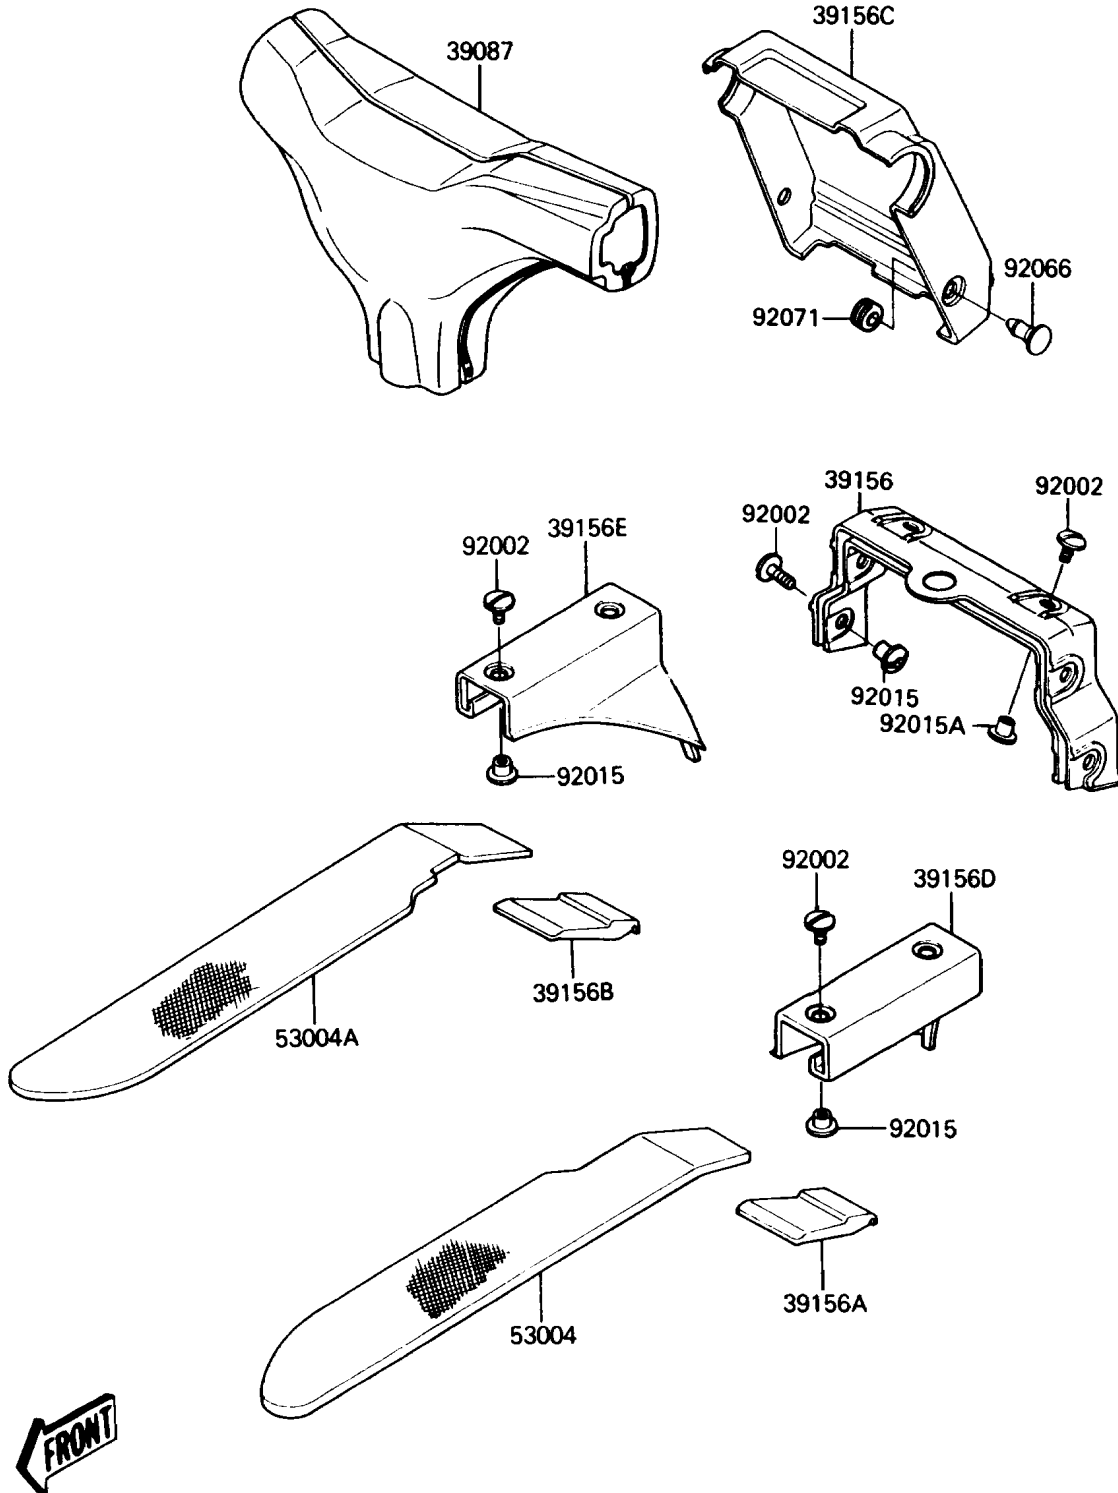

1988 X2 PARTS DIAGRAM

Pads

F3147-0001

1988 X2 PARTS LIST

Pads

ITEM NAME	PART NUMBER	QUANTITY
PAD-HANDLE (Ref # 39087)	39087-3705	1
PAD,CNT (Ref # 39156)	39156-3708	1
PAD,DECK,LH (Ref # 39156A)	39156-3709	1
PAD,DECK,RH (Ref # 39156B)	39156-3710	1
PAD,DECK,BLUE (Ref # 39156C)	39156-3711-BF	1
PAD,LH (Ref # 39156D)	39156-3712	1
PAD,RH (Ref # 39156E)	39156-3713	1
MAT,DECK,LH (Ref # 53004)	53004-3716	1
MAT,DECK,RH (Ref # 53004A)	53004-3717	1
BOLT,6X11 (Ref # 92002)	92002-3732	10
NUT,6MM,L=9 (Ref # 92015)	92015-3733	8
NUT,6MM,L=13 (Ref # 92015A)	92015-3747	2
PLUG,DECK PAD,BLUE (Ref # 92066)	92066-3707-BF	2
GROMMET (Ref # 92071)	92071-3735	2