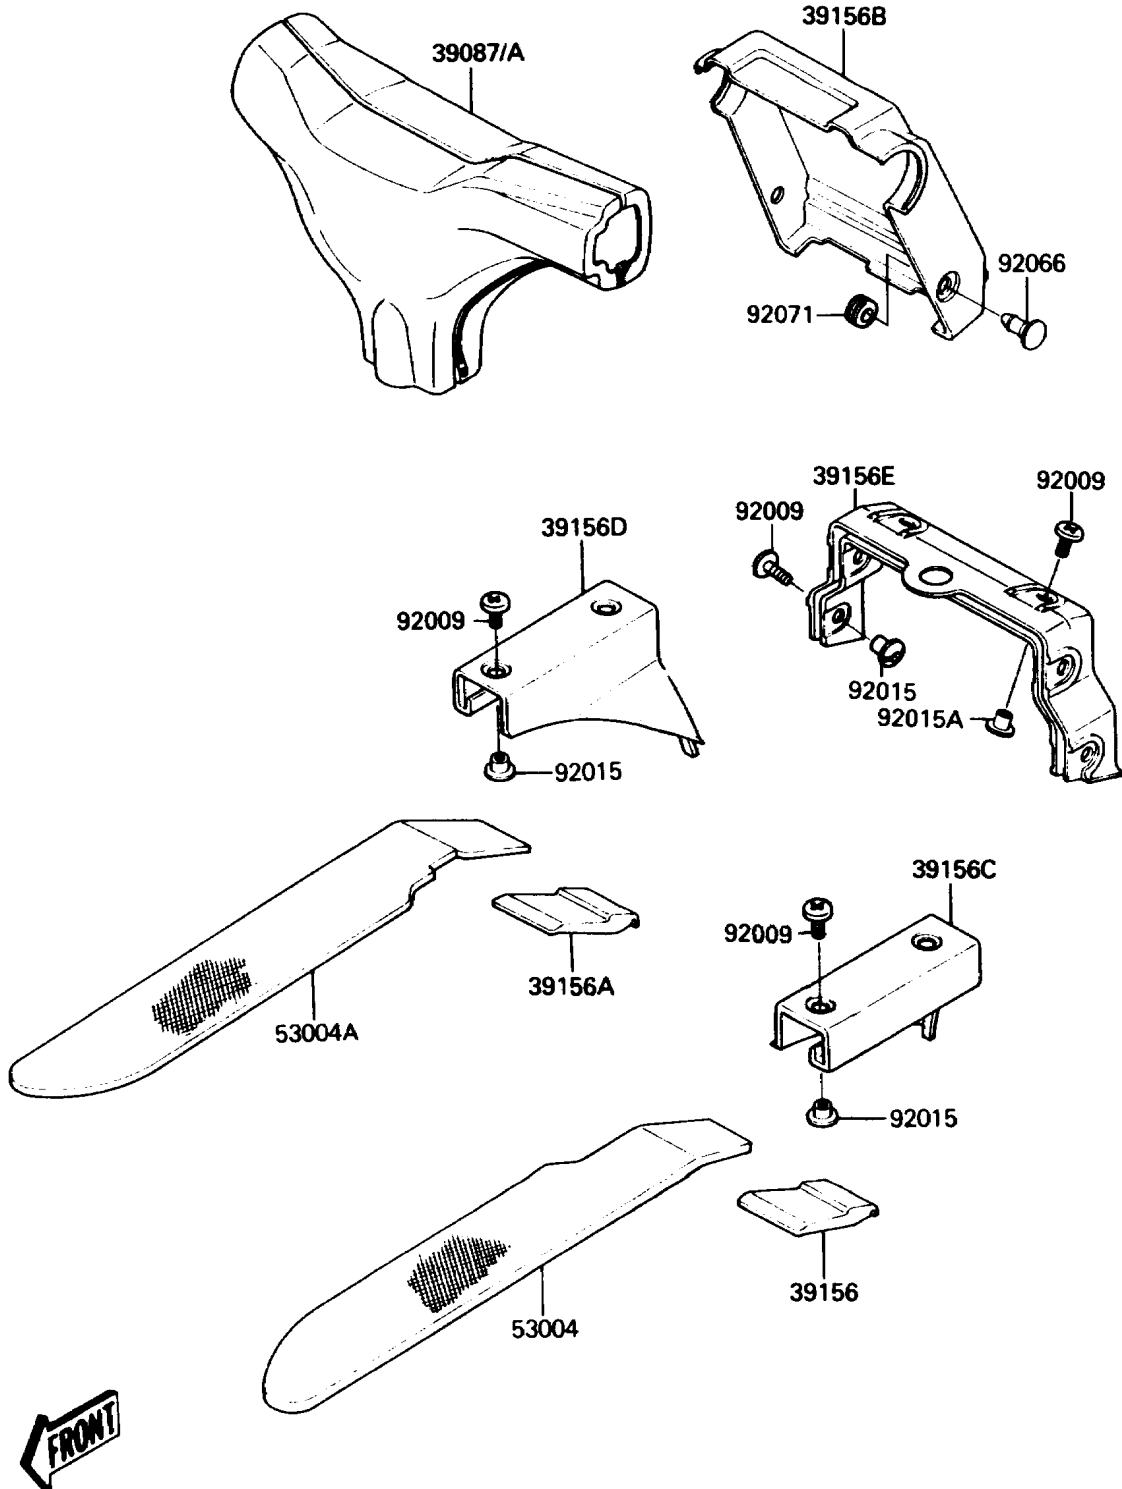

1989 X2 PARTS DIAGRAM

Pads

F3147

1989 X2 PARTS LIST

Pads

ITEM NAME	PART NUMBER	QUANTITY
PAD-HANDLE (Ref # 39087)	39087-3708	1
PAD,DECK,LH (Ref # 39156)	39156-3709	1
PAD,DECK,RH (Ref # 39156A)	39156-3710	1
PAD,DECK,BLUE (Ref # 39156B)	39156-3711-BF	1
PAD,LH (Ref # 39156C)	39156-3712	1
PAD,RH (Ref # 39156D)	39156-3713	1
PAD,CNT (Ref # 39156E)	39156-3738	1
MAT,DECK,LH (Ref # 53004)	53004-3716	1
MAT,DECK,RH (Ref # 53004A)	53004-3717	1
SCREW,6X11 (Ref # 92009)	92009-1562	10
NUT,6MM,L=9 (Ref # 92015)	92015-3733	8
NUT,6MM,L=13 (Ref # 92015A)	92015-3747	2
PLUG,DECK PAD,BLUE (Ref # 92066)	92066-3707-BF	2
GROMMET (Ref # 92071)	92071-3735	2