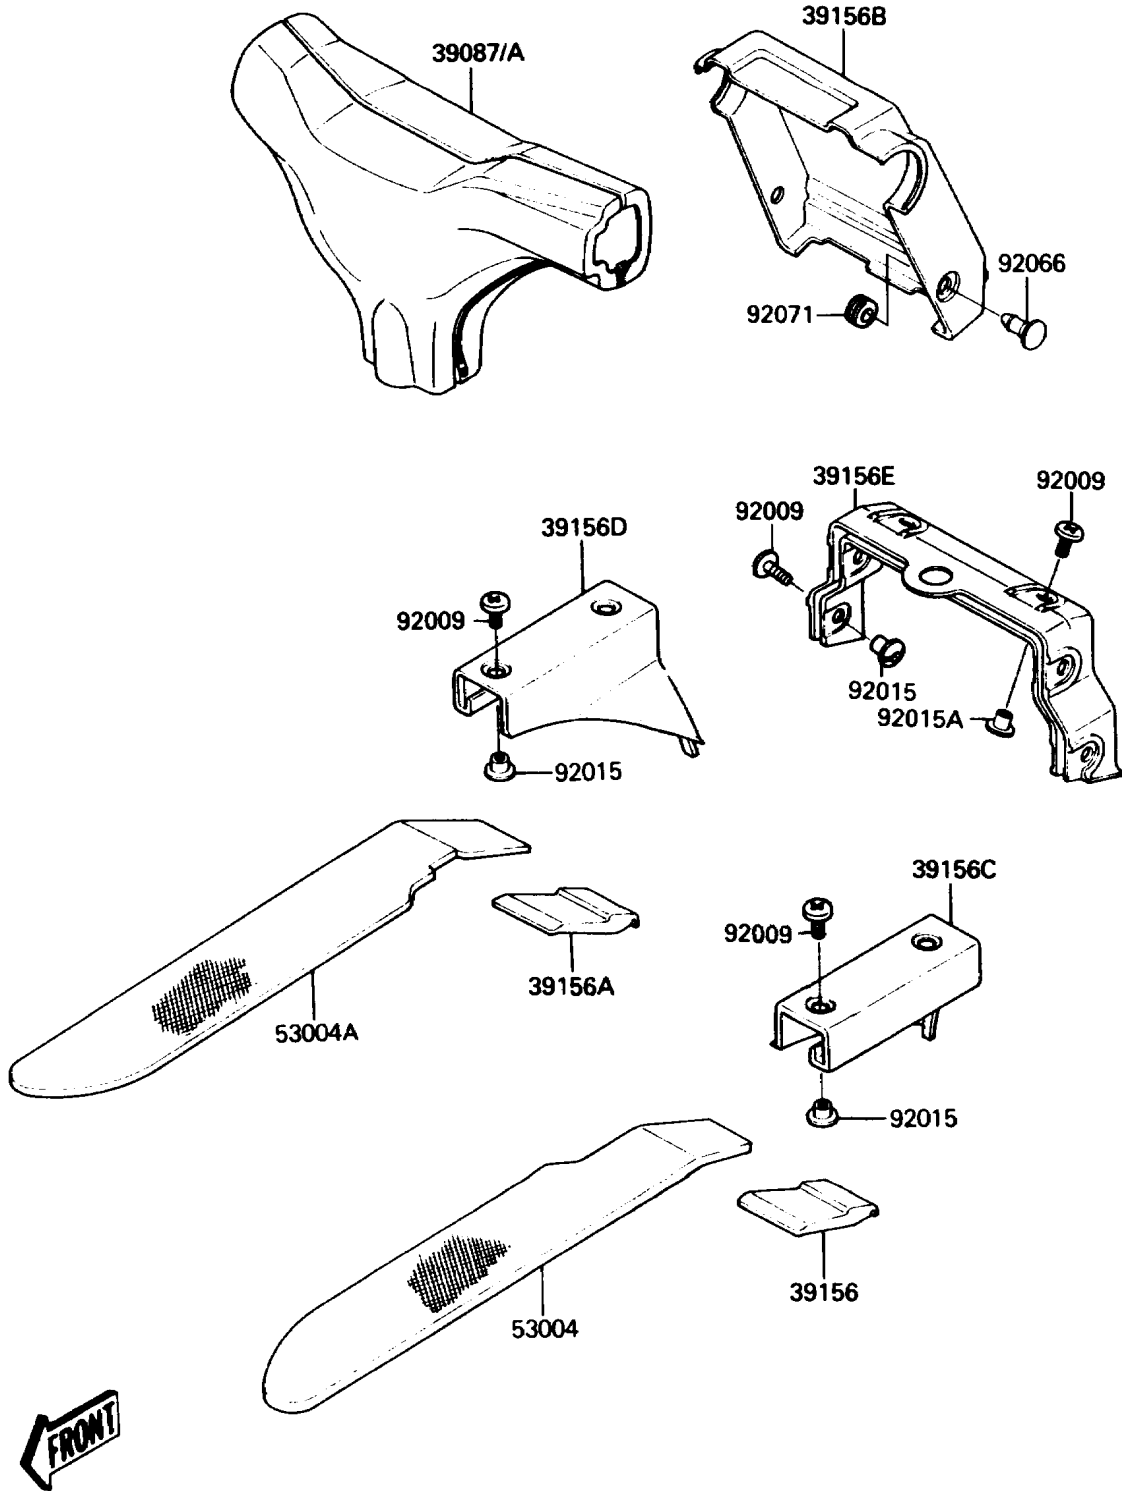

1990 X2 PARTS DIAGRAM

Pads

F3147

1990 X2 PARTS LIST

Pads

ITEM NAME	PART NUMBER	QUANTITY
PAD-HANDLE (Ref # 39087)	39087-3708	1
PAD,DECK,LH (Ref # 39156)	39156-3709	1
PAD,DECK,RH (Ref # 39156A)	39156-3710	1
PAD,DECK,BLUE (Ref # 39156B)	39156-3711-BF	1
PAD,LH (Ref # 39156C)	39156-3712	1
PAD,RH (Ref # 39156D)	39156-3713	1
PAD,CNT (Ref # 39156E)	39156-3738	1
MAT,DECK,LH (Ref # 53004)	53004-3716	1
MAT,DECK,RH (Ref # 53004A)	53004-3717	1
SCREW,6X11 (Ref # 92009)	92009-1562	10
NUT,6MM,L=9 (Ref # 92015)	92015-3733	8
NUT,6MM,L=13 (Ref # 92015A)	92015-3747	2
PLUG,DECK PAD,BLUE (Ref # 92066)	92066-3707-BF	2
GROMMET (Ref # 92071)	92071-3735	2