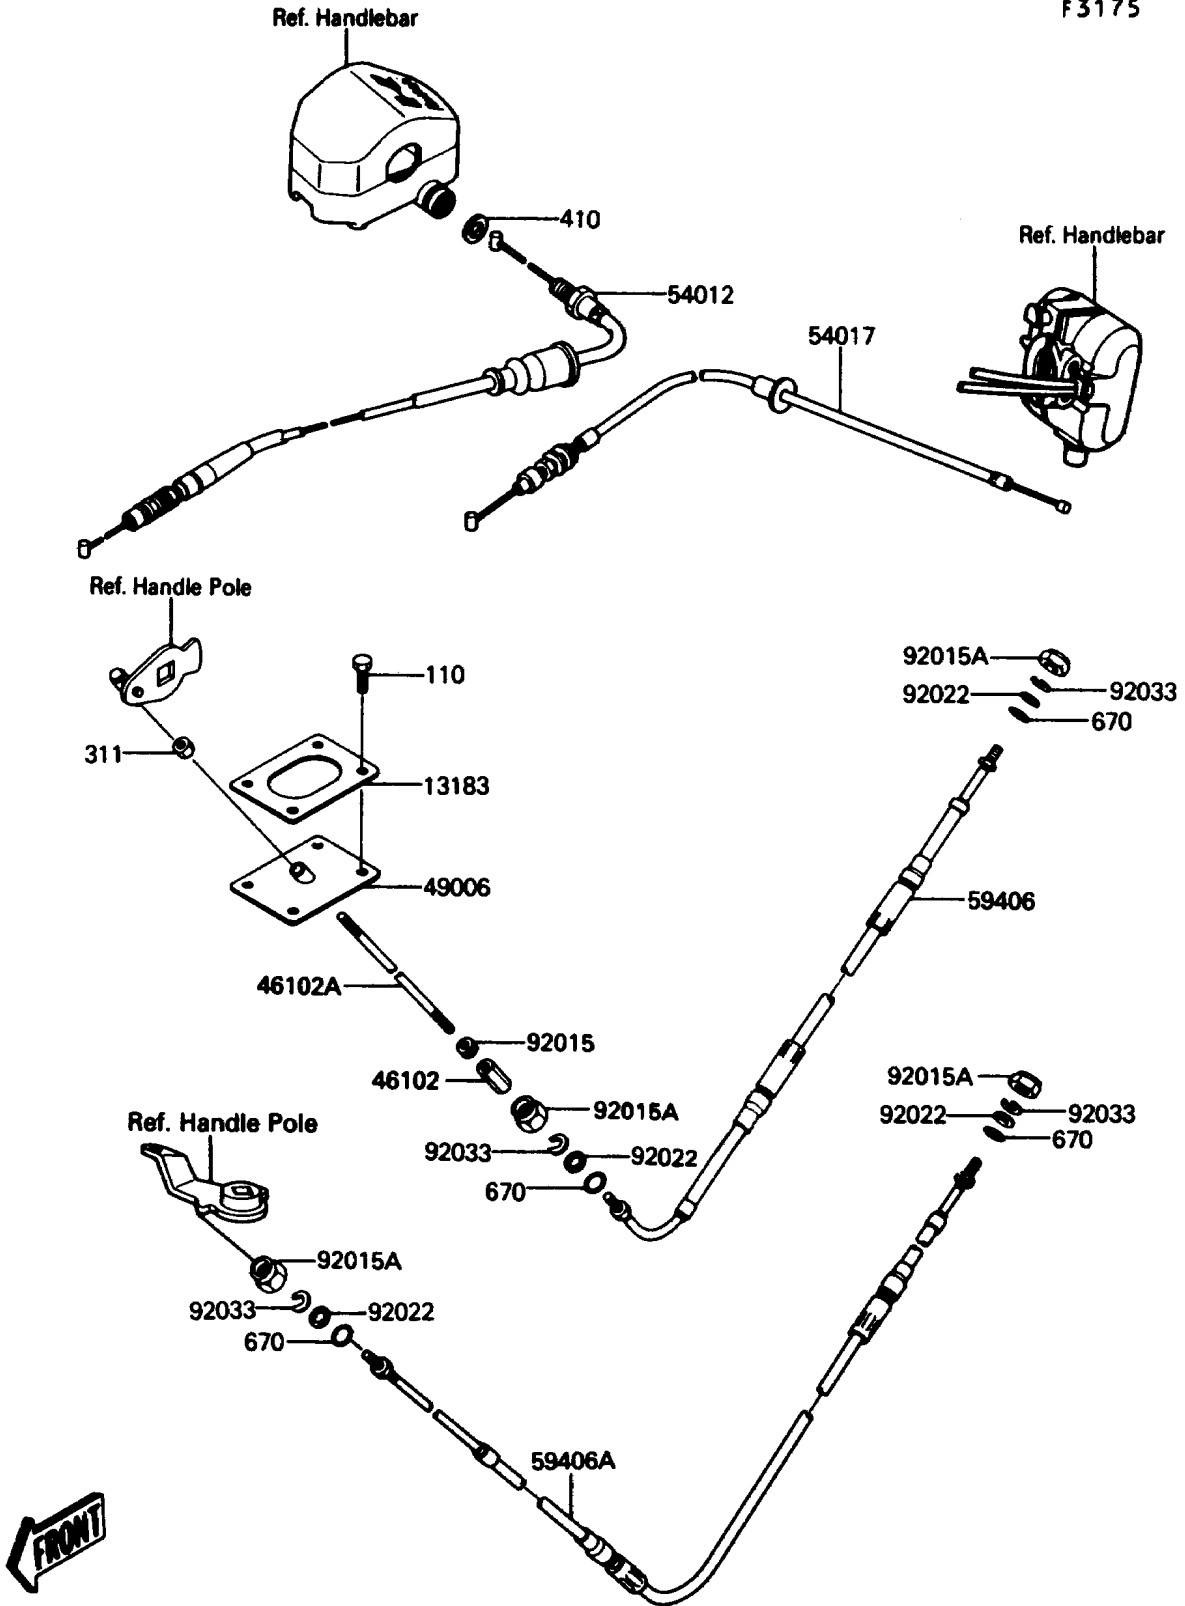

1990 X2 PARTS DIAGRAM

Cables

F3175

1990 X2 PARTS LIST

Cables

ITEM NAME	PART NUMBER	QUANTITY
BOLT,5X16 (Ref # 110)	110R0516	4
NUT-HEX,5MM (Ref # 311)	311R0500	1
W-PLAIN-S,10MM (Ref # 410)	410S1000	1
O RING,11MM (Ref # 670)	670B2011	4
PLATE (Ref # 13183)	13169-3713	1
ROD,L=40 (Ref # 46102)	46102-3706	1
ROD,5X125 (Ref # 46102A)	46102-3707	1
BOOT (Ref # 49006)	49006-3706	1
CABLE-THROTTLE (Ref # 54012)	54012-3715	1
CABLE-STARTER (Ref # 54017)	54017-3714	1
CABLE-STRG,UP&DOWN (Ref # 59406)	59406-3711	1
CABLE-STRG (Ref # 59406A)	59406-3719	1
NUT,5MM (Ref # 92015)	92015-3754	1
NUT,20MM (Ref # 92015A)	92015-526	4
WASHER (Ref # 92022)	92022-535	4
RING-SNAP (Ref # 92033)	92036-501	4