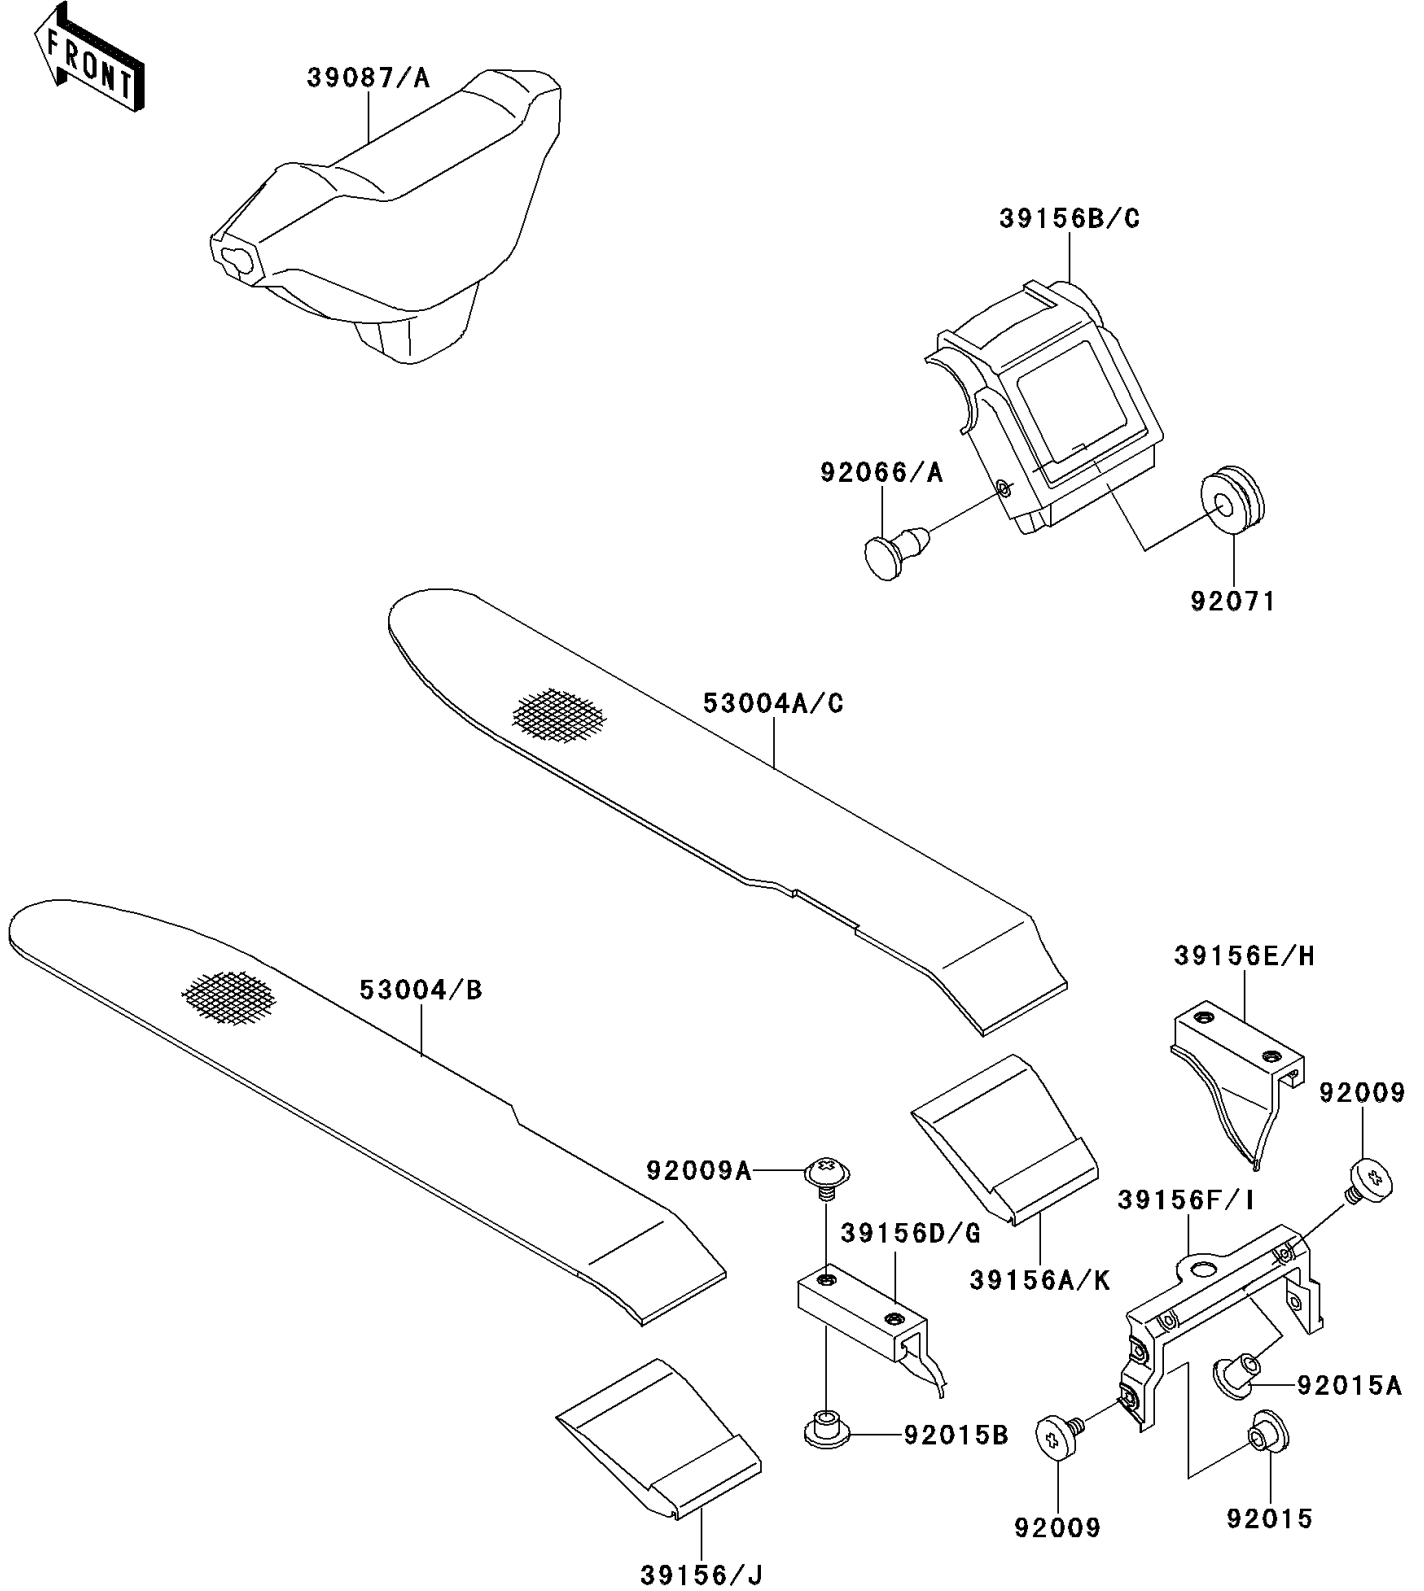

1991 X2 PARTS DIAGRAM

Pads

F3147

1991 X2 PARTS LIST

Pads

ITEM NAME	PART NUMBER	QUANTITY
PAD-HANDLE (Ref # 39087)	39087-3708	1
PAD,DECK,LH (Ref # 39156)	39156-3709	1
PAD,DECK,RH (Ref # 39156A)	39156-3710	1
PAD,DECK,BLUE (Ref # 39156B)	39156-3711-BF	1
PAD,LH (Ref # 39156D)	39156-3712	1
PAD,RH (Ref # 39156E)	39156-3713	1
PAD,CNT (Ref # 39156F)	39156-3738	1
MAT,DECK,LH (Ref # 53004)	53004-3716	1
MAT,DECK,RH (Ref # 53004A)	53004-3717	1
SCREW,6X11 (Ref # 92009)	92009-1562	6
SCREW,6X11 (Ref # 92009A)	92009-3779	4
NUT,6MM,L=9 (Ref # 92015)	92015-3733	4
NUT,6MM,L=13 (Ref # 92015A)	92015-3747	2
NUT,6MM,L=9 (Ref # 92015B)	92015-3812	4
PLUG,DECK PAD,BLUE (Ref # 92066)	92066-3707-BF	2
GROMMET (Ref # 92071)	92071-3735	2