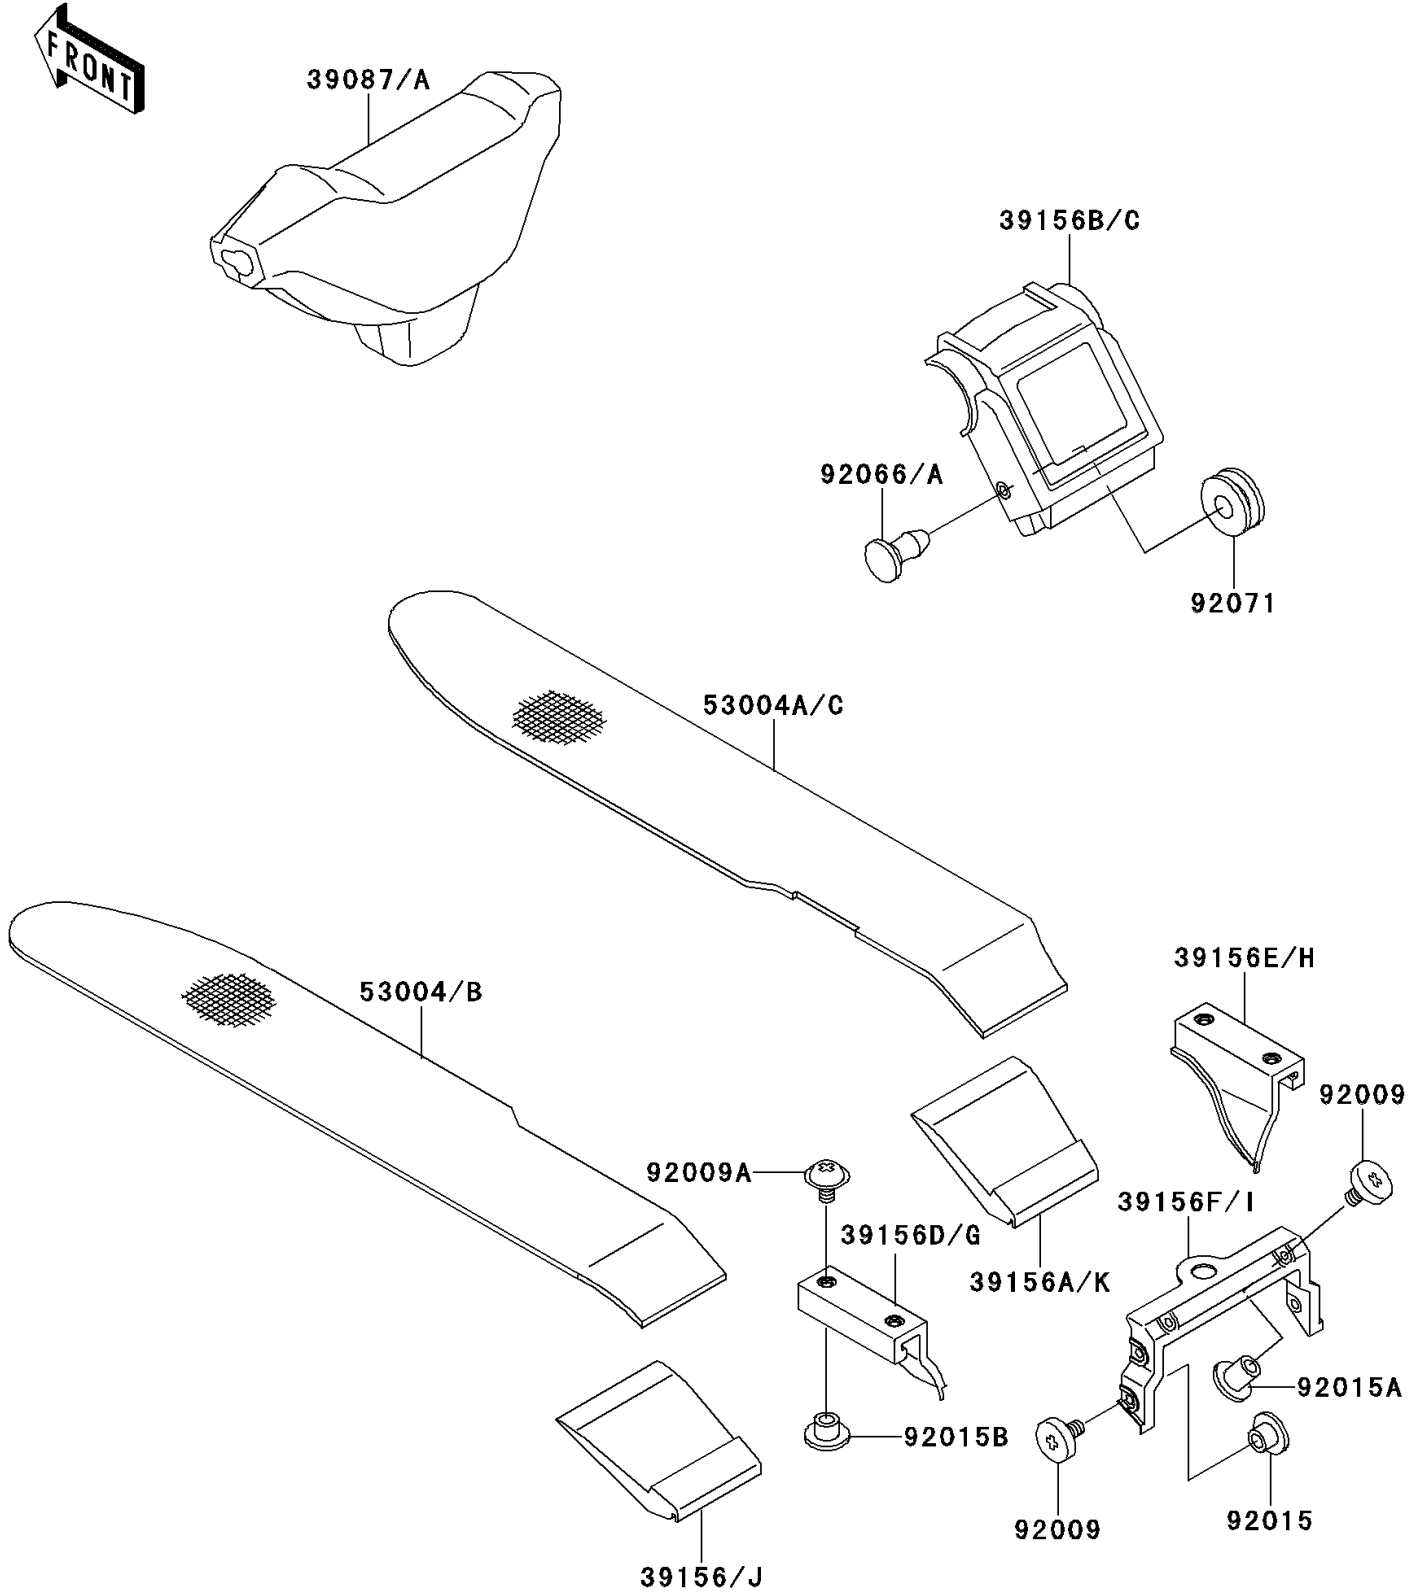

1992 X2 PARTS DIAGRAM

Pads

F3147

1992 X2 PARTS LIST

Pads

ITEM NAME	PART NUMBER	QUANTITY
PAD-HANDLE (Ref # 39087)	39087-3708	1
PAD,DECK,LH (Ref # 39156)	39156-3709	1
PAD,DECK,RH (Ref # 39156A)	39156-3710	1
PAD,DECK,BLUE (Ref # 39156B)	39156-3711-BF	1
PAD,LH (Ref # 39156D)	39156-3712	1
PAD,RH (Ref # 39156E)	39156-3713	1
PAD,CNT (Ref # 39156F)	39156-3738	1
MAT,DECK,LH (Ref # 53004)	53004-3716	1
MAT,DECK,RH (Ref # 53004A)	53004-3717	1
SCREW,6X11 (Ref # 92009)	92009-1562	6
SCREW,6X11 (Ref # 92009A)	92009-3779	4
NUT,6MM,L=9 (Ref # 92015)	92015-3733	4
NUT,6MM,L=13 (Ref # 92015A)	92015-3747	2
NUT,6MM,L=9 (Ref # 92015B)	92015-3812	4
PLUG,DECK PAD,BLUE (Ref # 92066)	92066-3707-BF	2
GROMMET (Ref # 92071)	92071-3735	2