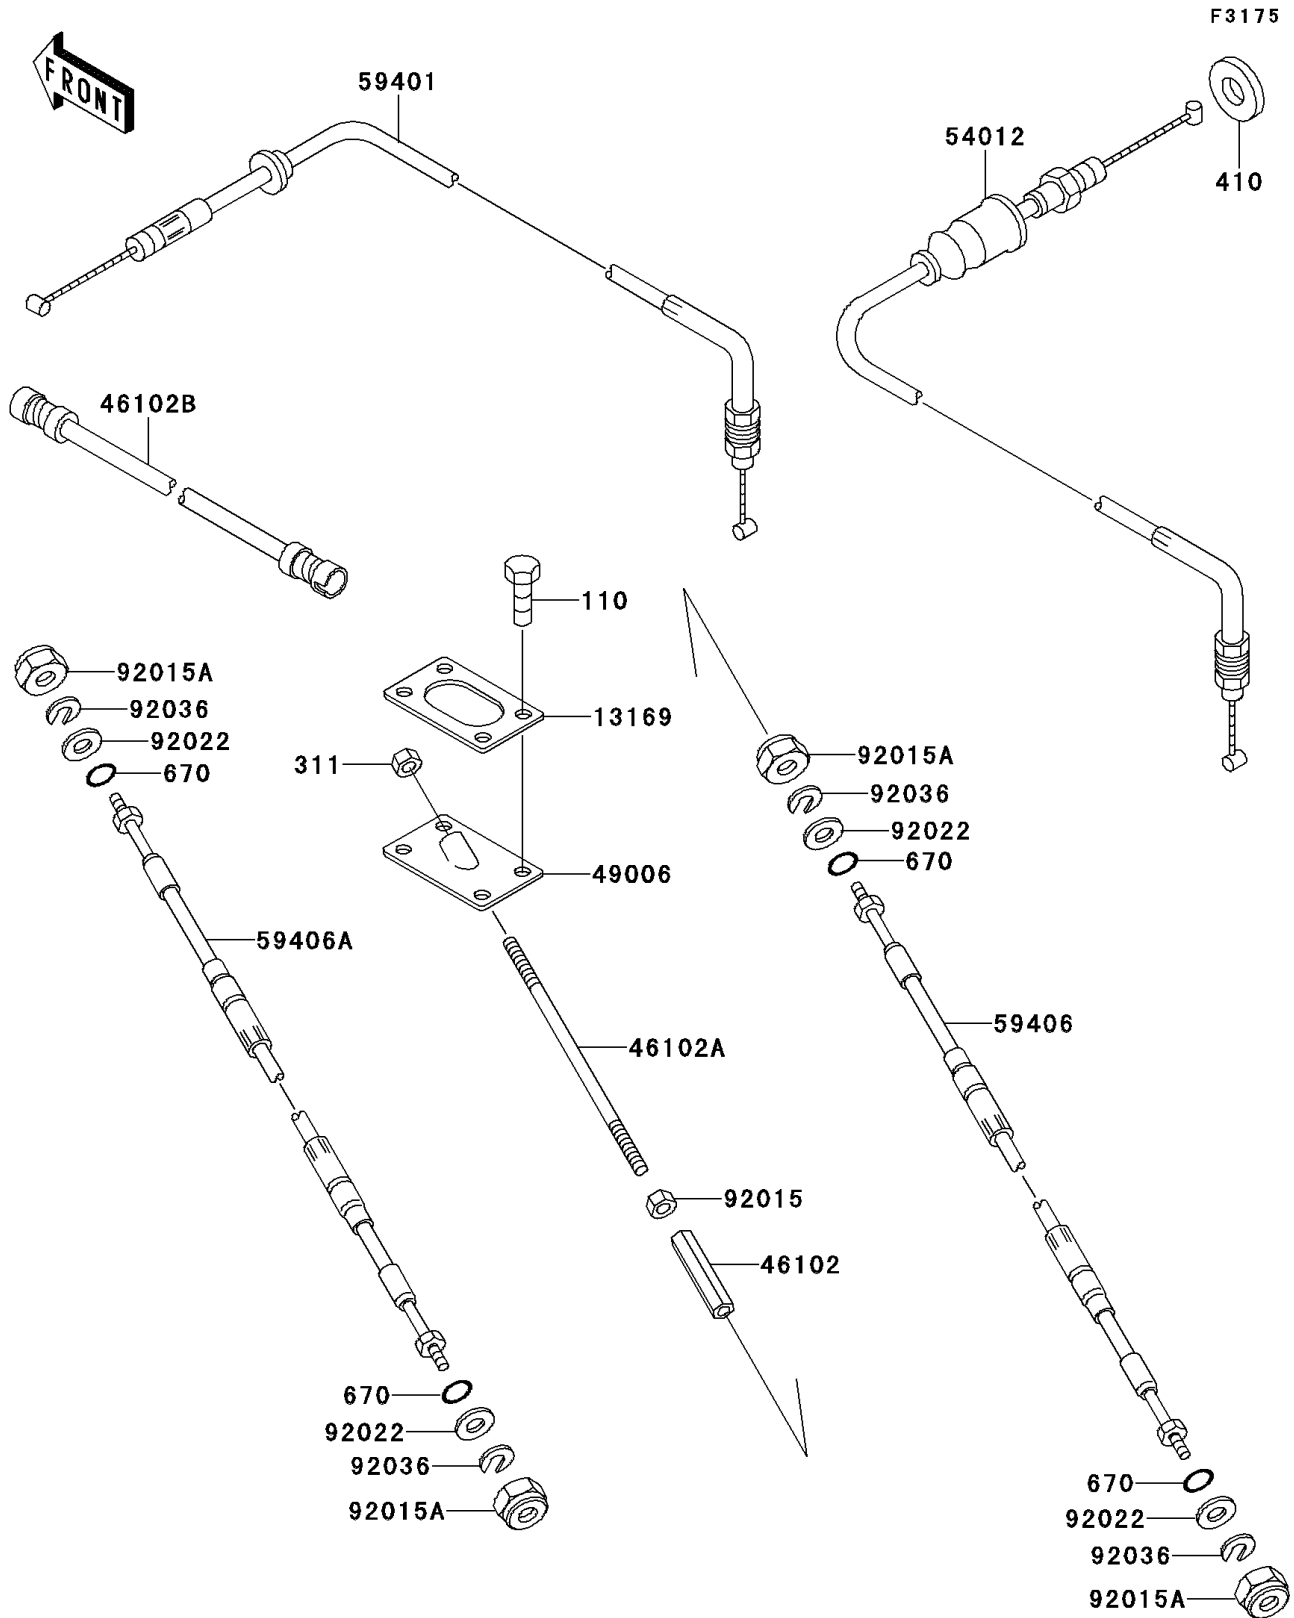

1992 X2 PARTS DIAGRAM

Cables

1992 X2 PARTS LIST

Cables

ITEM NAME	PART NUMBER	QUANTITY
BOLT,5X16 (Ref # 110)	110R0516	4
NUT-HEX,5MM (Ref # 311)	311R0500	1
W-PLAIN-S,10MM (Ref # 410)	410S1000	1
O RING,11MM (Ref # 670)	670B2011	4
PLATE (Ref # 13169)	13169-3713	1
ROD,L=40 (Ref # 46102)	46102-3706	1
ROD,5X125 (Ref # 46102A)	46102-3707	1
ROD (Ref # 46102B)	46102-3714	1
BOOT (Ref # 49006)	49006-3706	1
CABLE-THROTTLE (Ref # 54012)	54012-3728	1
CABLE-CHOKE (Ref # 59401)	59401-3709	1
CABLE-STRG,UP&DOWN (Ref # 59406)	59406-3711	1
CABLE-STRG,LEFT&RIGHT (Ref # 59406A)	59406-3721	1
NUT,5MM (Ref # 92015)	92015-3754	1
NUT,20MM (Ref # 92015A)	92015-526	4
WASHER (Ref # 92022)	92022-535	4
RING-SNAP (Ref # 92036)	92036-501	4