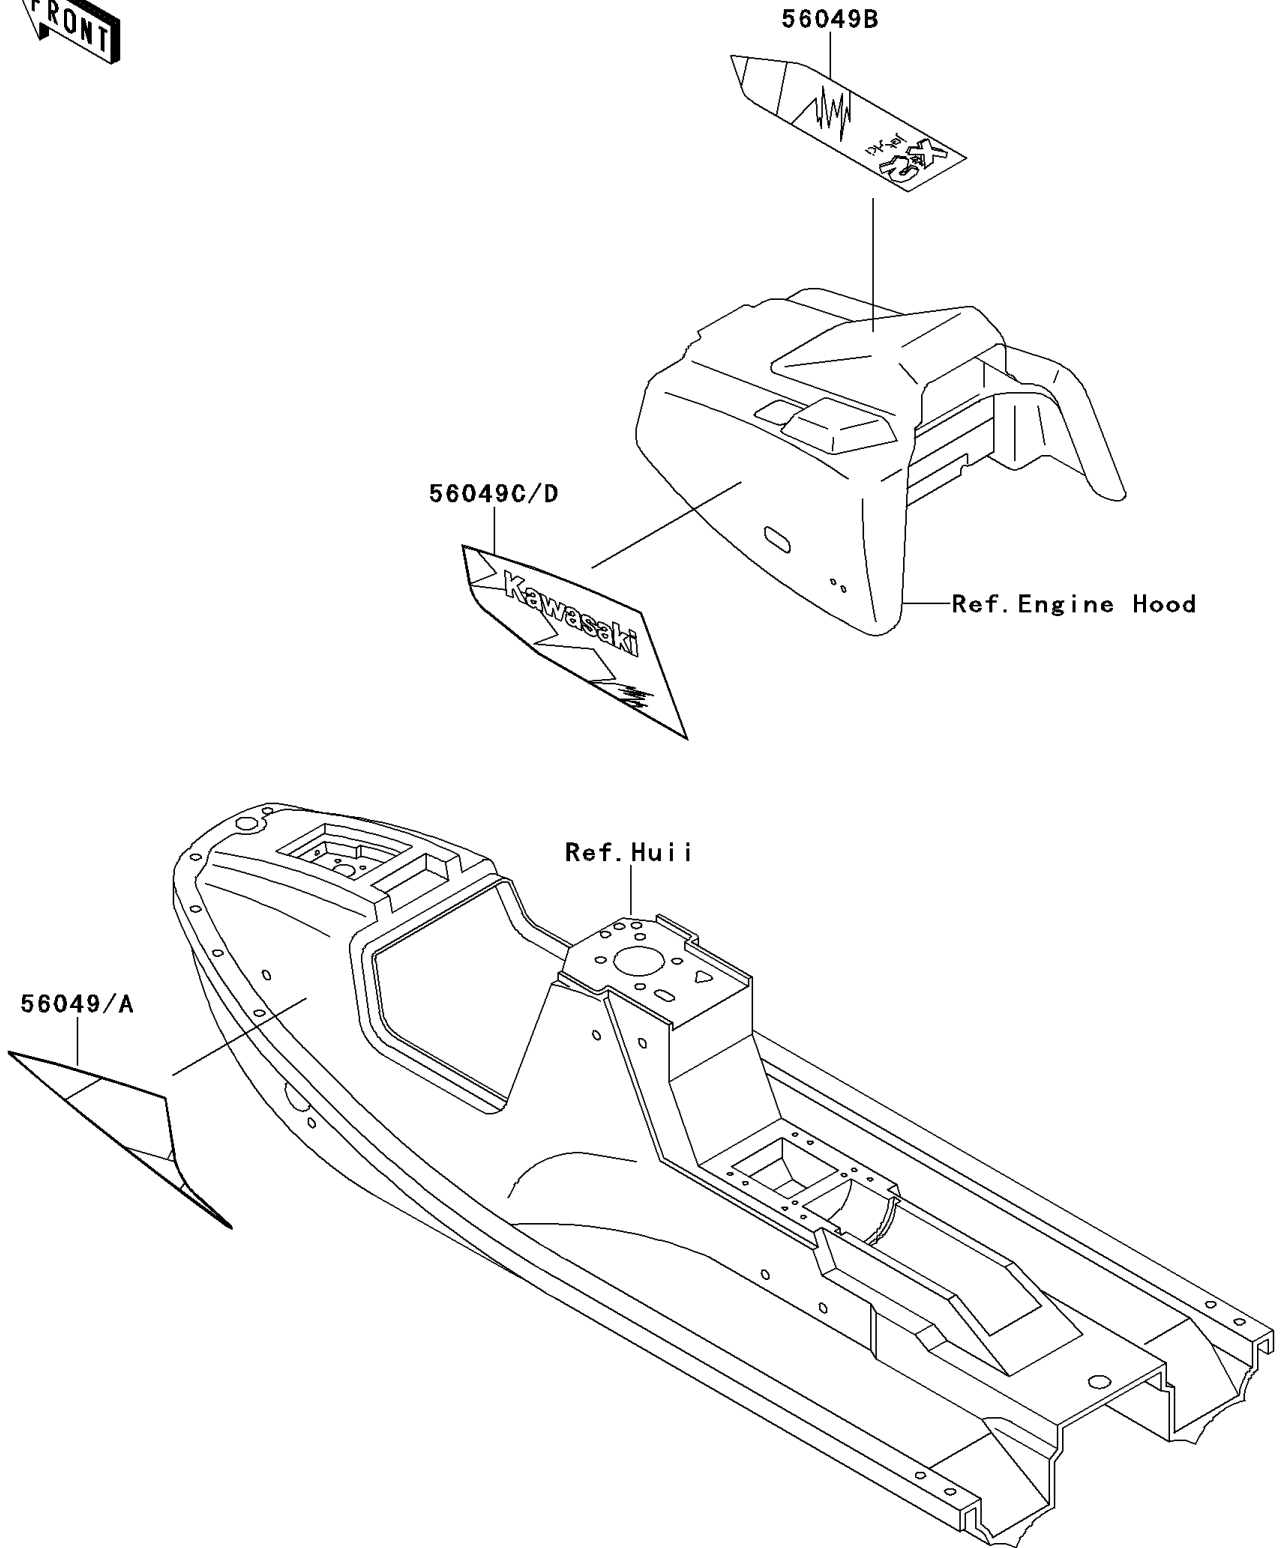

1991 X2 PARTS DIAGRAM

Decals(JF650-A6/A7)

F3880

1991 X2 PARTS LIST

Decals(JF650-A6/A7)

ITEM NAME	PART NUMBER	QUANTITY
PATTERN,DECK,LH (Ref # 56049)	56049-1745	1
PATTERN,DECK,RH (Ref # 56049A)	56049-1746	1
PATTERN,ENGINE HOOD,UPP (Ref # 56049B)	56049-1747	1
PATTERN,ENGINE HOOD,LH (Ref # 56049C)	56049-1748	1
PATTERN,ENGINE HOOD,RH (Ref # 56049D)	56049-1749	1