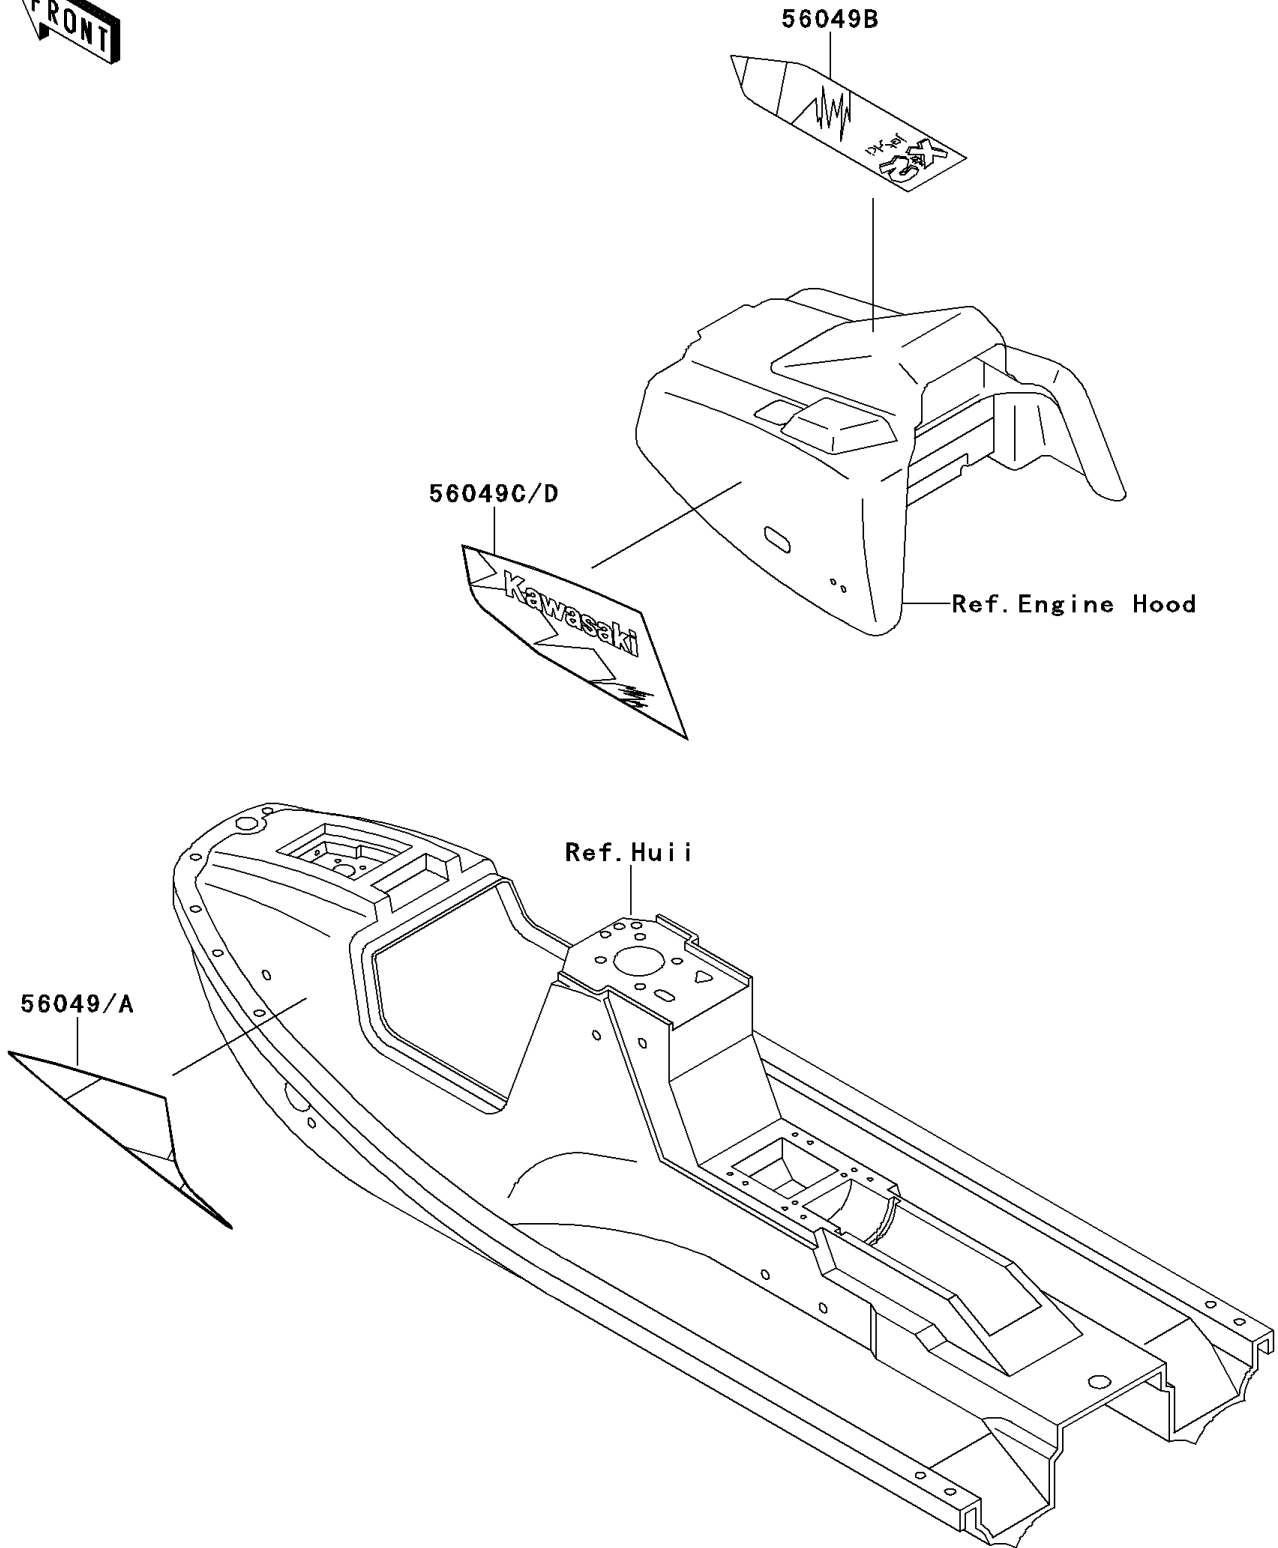

1991 X2 PARTS DIAGRAM

Decals(JF650-A6/A7)

F3880

1991 X2 PARTS LIST

Decals(JF650-A6/A7)

ITEM NAME	PART NUMBER	QUANTITY
PATTERN,DECK,LH (Ref # 56049)	56049-1745	1
PATTERN,DECK,RH (Ref # 56049A)	56049-1746	1
PATTERN,ENGINE HOOD,UPP (Ref # 56049B)	56049-1747	1
PATTERN,ENGINE HOOD,LH (Ref # 56049C)	56049-1748	1
PATTERN,ENGINE HOOD,RH (Ref # 56049D)	56049-1749	1