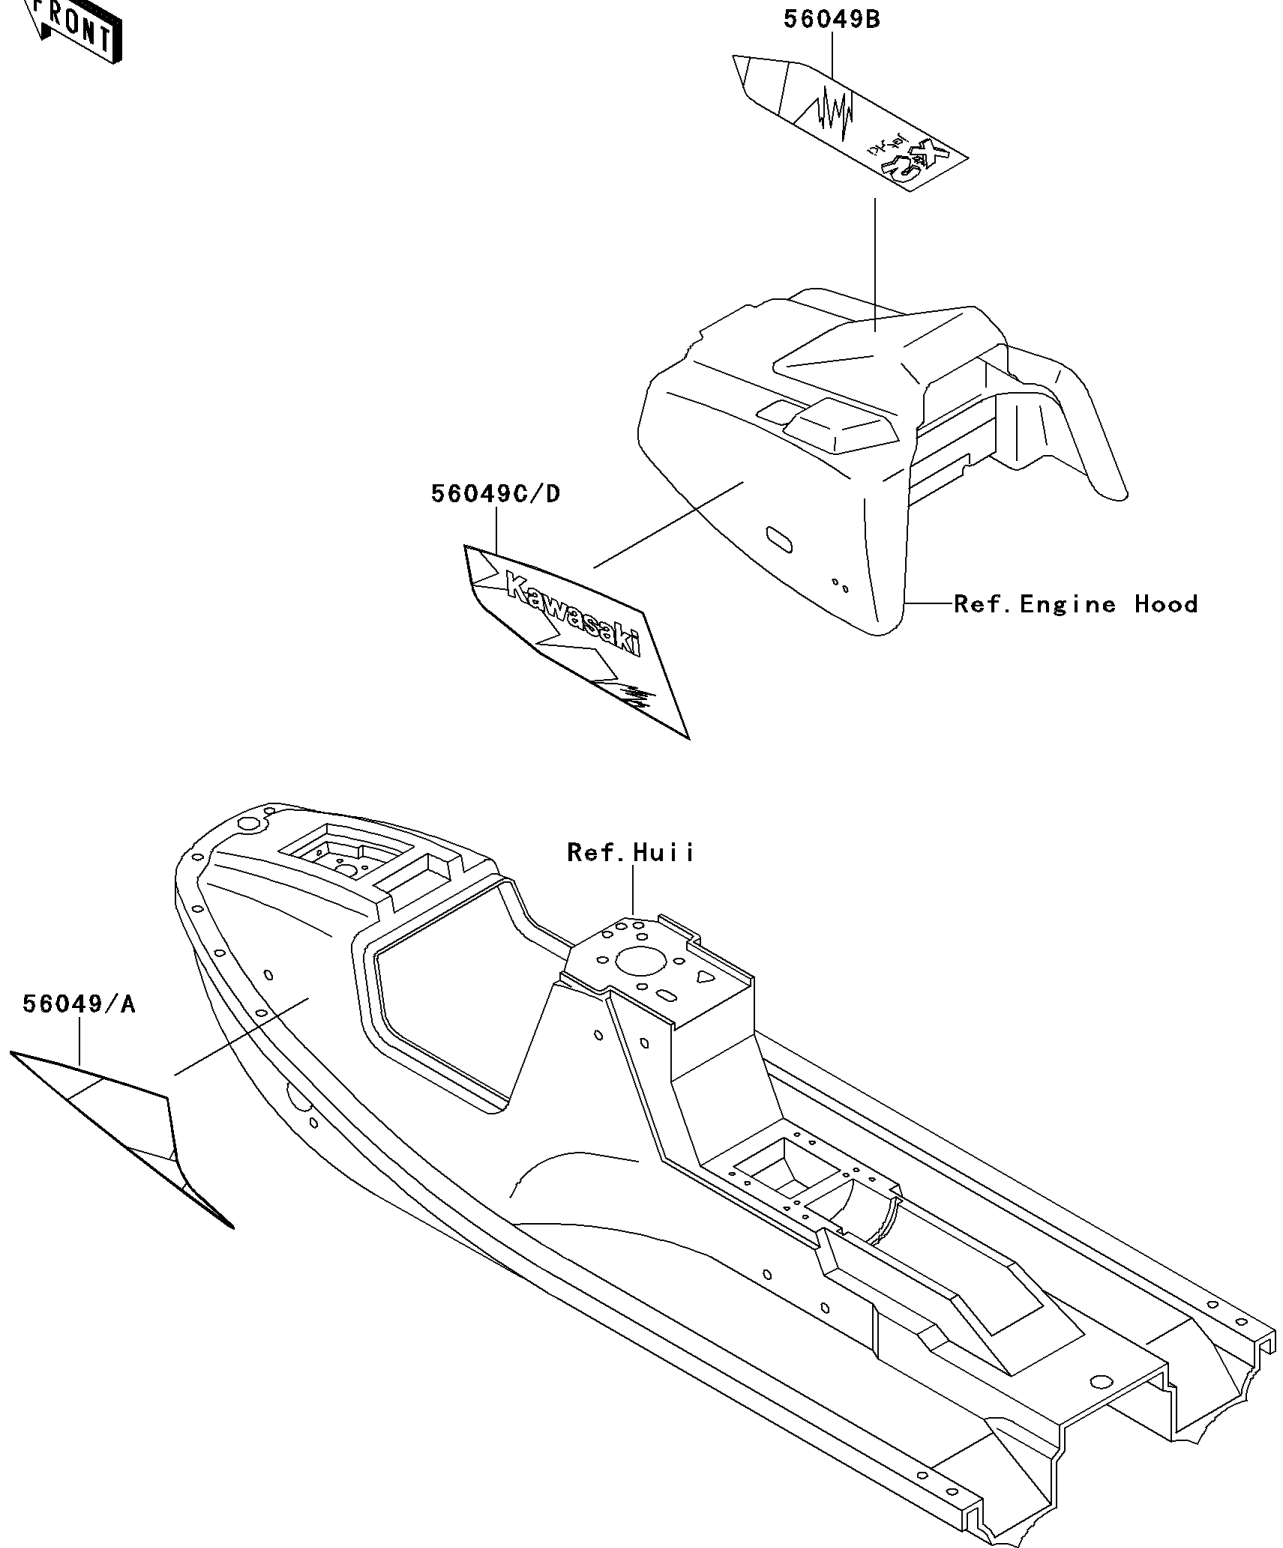

1992 X2 PARTS DIAGRAM

Decals(JF650-A6/A7)

F3880

1992 X2 PARTS LIST

Decals(JF650-A6/A7)

ITEM NAME	PART NUMBER	QUANTITY
PATTERN,DECK,LH (Ref # 56049)	56049-1745	1
PATTERN,DECK,RH (Ref # 56049A)	56049-1746	1
PATTERN,ENGINE HOOD,UPP (Ref # 56049B)	56049-1747	1
PATTERN,ENGINE HOOD,LH (Ref # 56049C)	56049-1748	1
PATTERN,ENGINE HOOD,RH (Ref # 56049D)	56049-1749	1