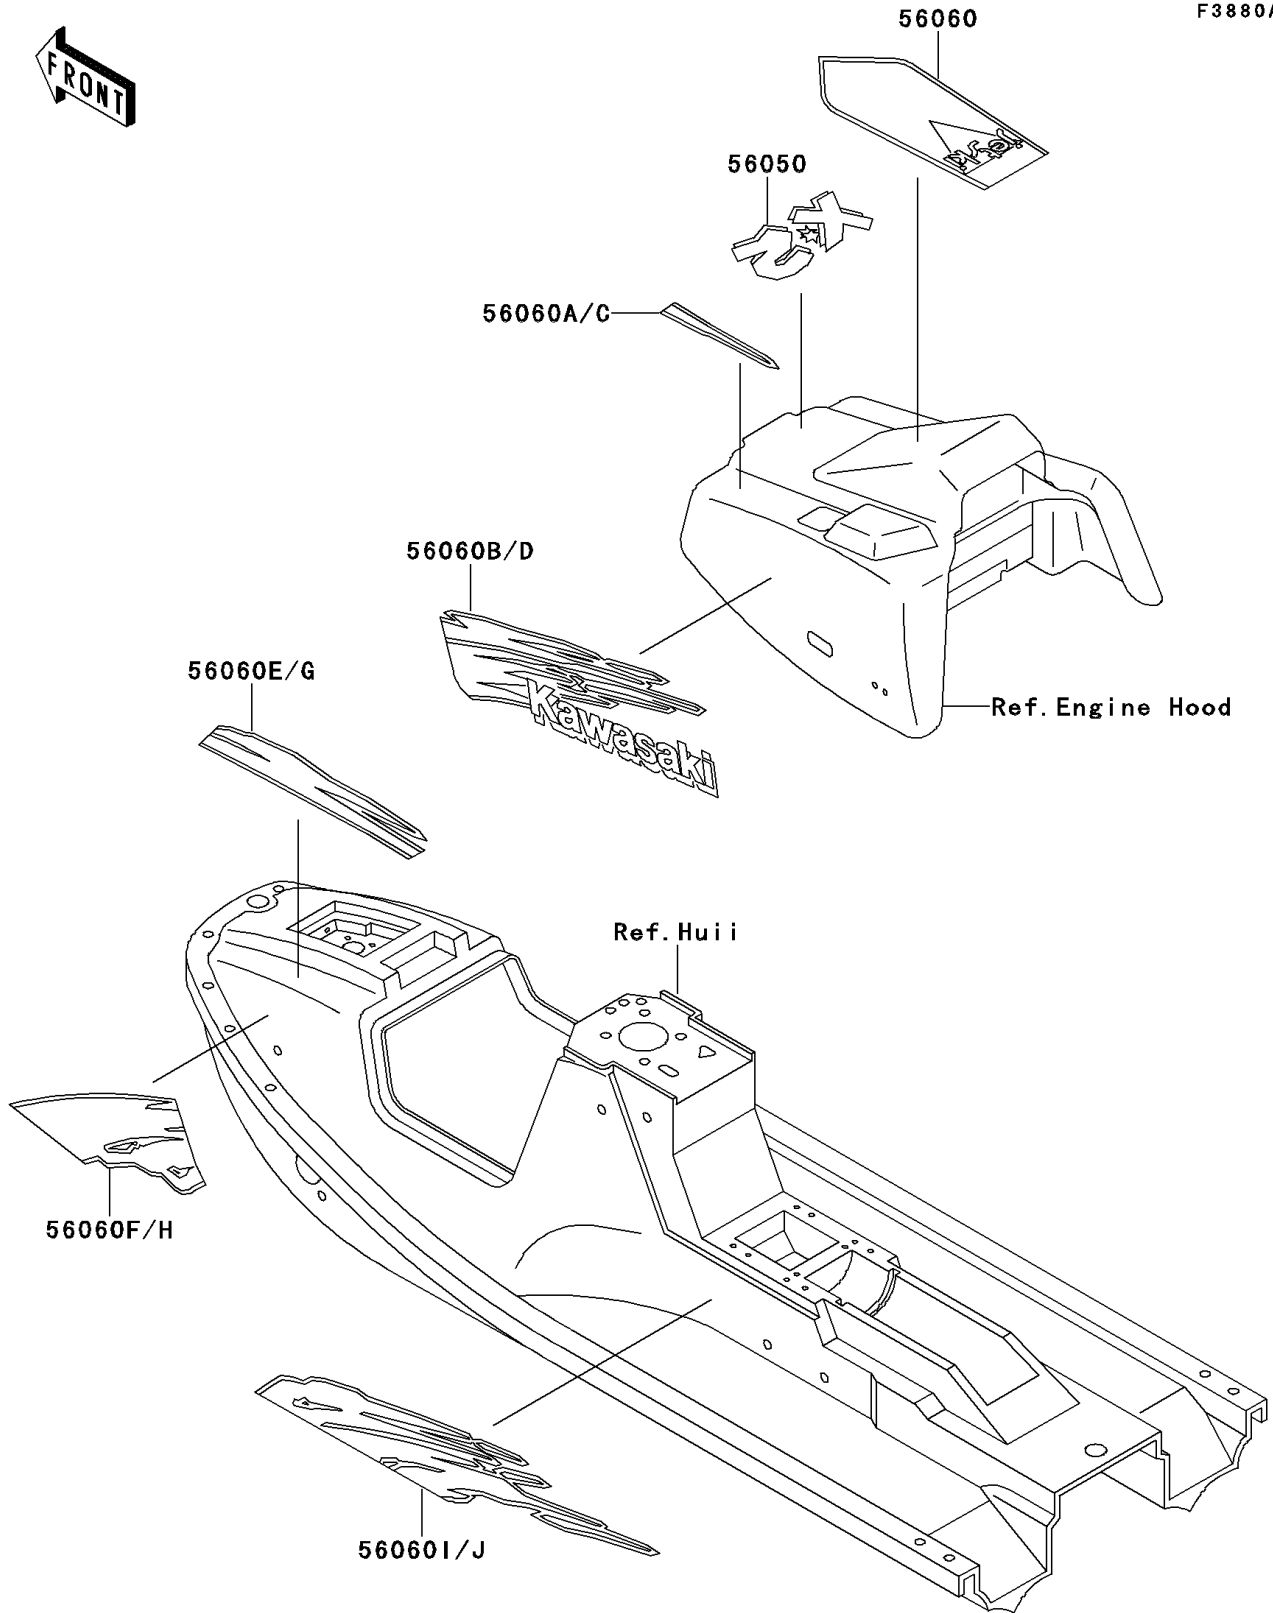

1993 X2 PARTS DIAGRAM

Decals(JF650-A8)

F3880A

1993 X2 PARTS LIST

Decals(JF650-A8)

ITEM NAME	PART NUMBER	QUANTITY
MARK,X2 (Ref # 56050)	56050-1849	1
PATTERN,ENGINE HOOD,UPP (Ref # 56060)	56060-1264	1
PATTERN,ENGINE HOOD,LH,UPP (Ref # 56060A)	56060-1265	1
PATTERN,ENGINE HOOD,LH,LWR (Ref # 56060B)	56060-1266	1
PATTERN,ENGINE HOOD,RH,UPP (Ref # 56060C)	56060-1267	1
PATTERN,ENGINE HOOD,RH,LWR (Ref # 56060D)	56060-1268	1
PATTERN,DECK,FR,LH,UPP (Ref # 56060E)	56060-1269	1
PATTERN,DECK,FR,LH,LWR (Ref # 56060F)	56060-1270	1
PATTERN,DECK,FR,RH,UPP (Ref # 56060G)	56060-1271	1
PATTERN,DECK,FR,RH,LWR (Ref # 56060H)	56060-1272	1
PATTERN,DECK,RR,LH (Ref # 56060I)	56060-1273	1
PATTERN,DECK,RR,RH (Ref # 56060J)	56060-1274	1