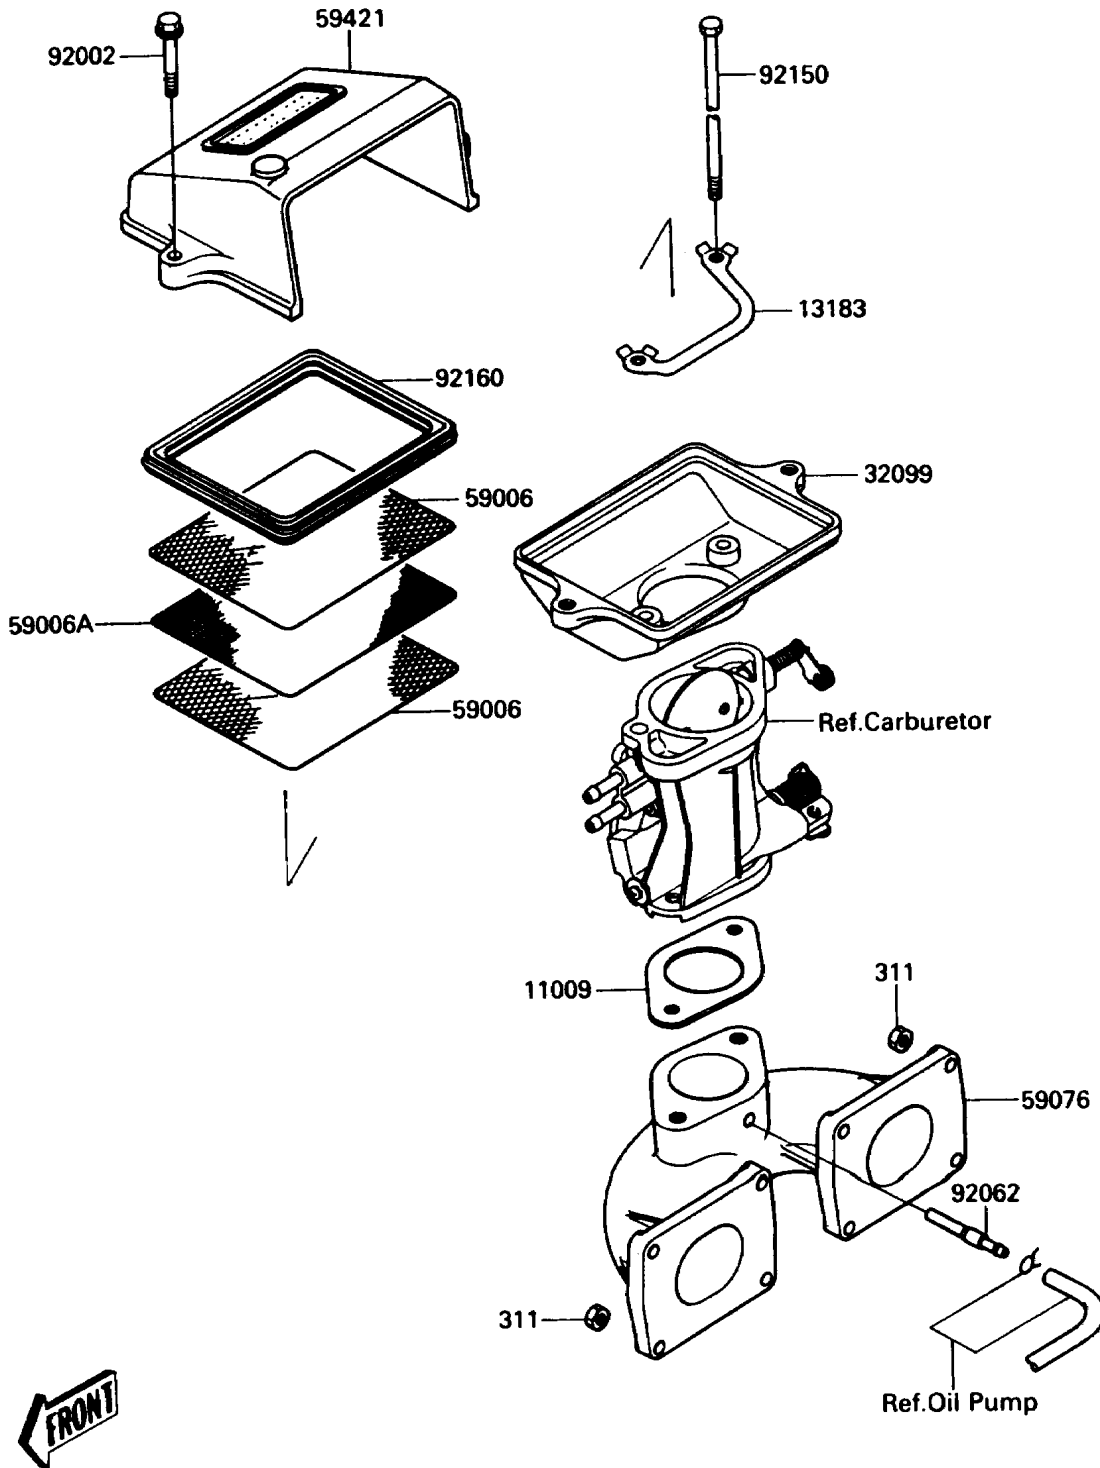

# 1989 TS PARTS DIAGRAM

Flame Arrester

E1614

## 1989 TS PARTS LIST

### Flame Arrester

ITEM NAME	PART NUMBER	QUANTITY
GASKET,CARBURETOR (Ref # 11009)	11009-3753	1
PLATE (Ref # 13183)	13183-3726	1
CASE,FLAME ARRESTER (Ref # 32099)	32099-3736	1
ARRESTER-FLAME (Ref # 59006)	59006-3707	2
ARRESTER-FLAME (Ref # 59006A)	59006-3708	1
MANIFOLD-INTAKE (Ref # 59076)	59076-3705	1
COVER-INTAKE (Ref # 59421)	59421-3708	1
BOLT,6X30 (Ref # 92002)	92002-3726	2
NOZZLE (Ref # 92062)	92062-3703	1
BOLT,6X113 (Ref # 92150)	92150-3724	2
DAMPER (Ref # 92160)	92160-3704	1
NUT-HEX,6MM (Ref # 311)	311R0600	8