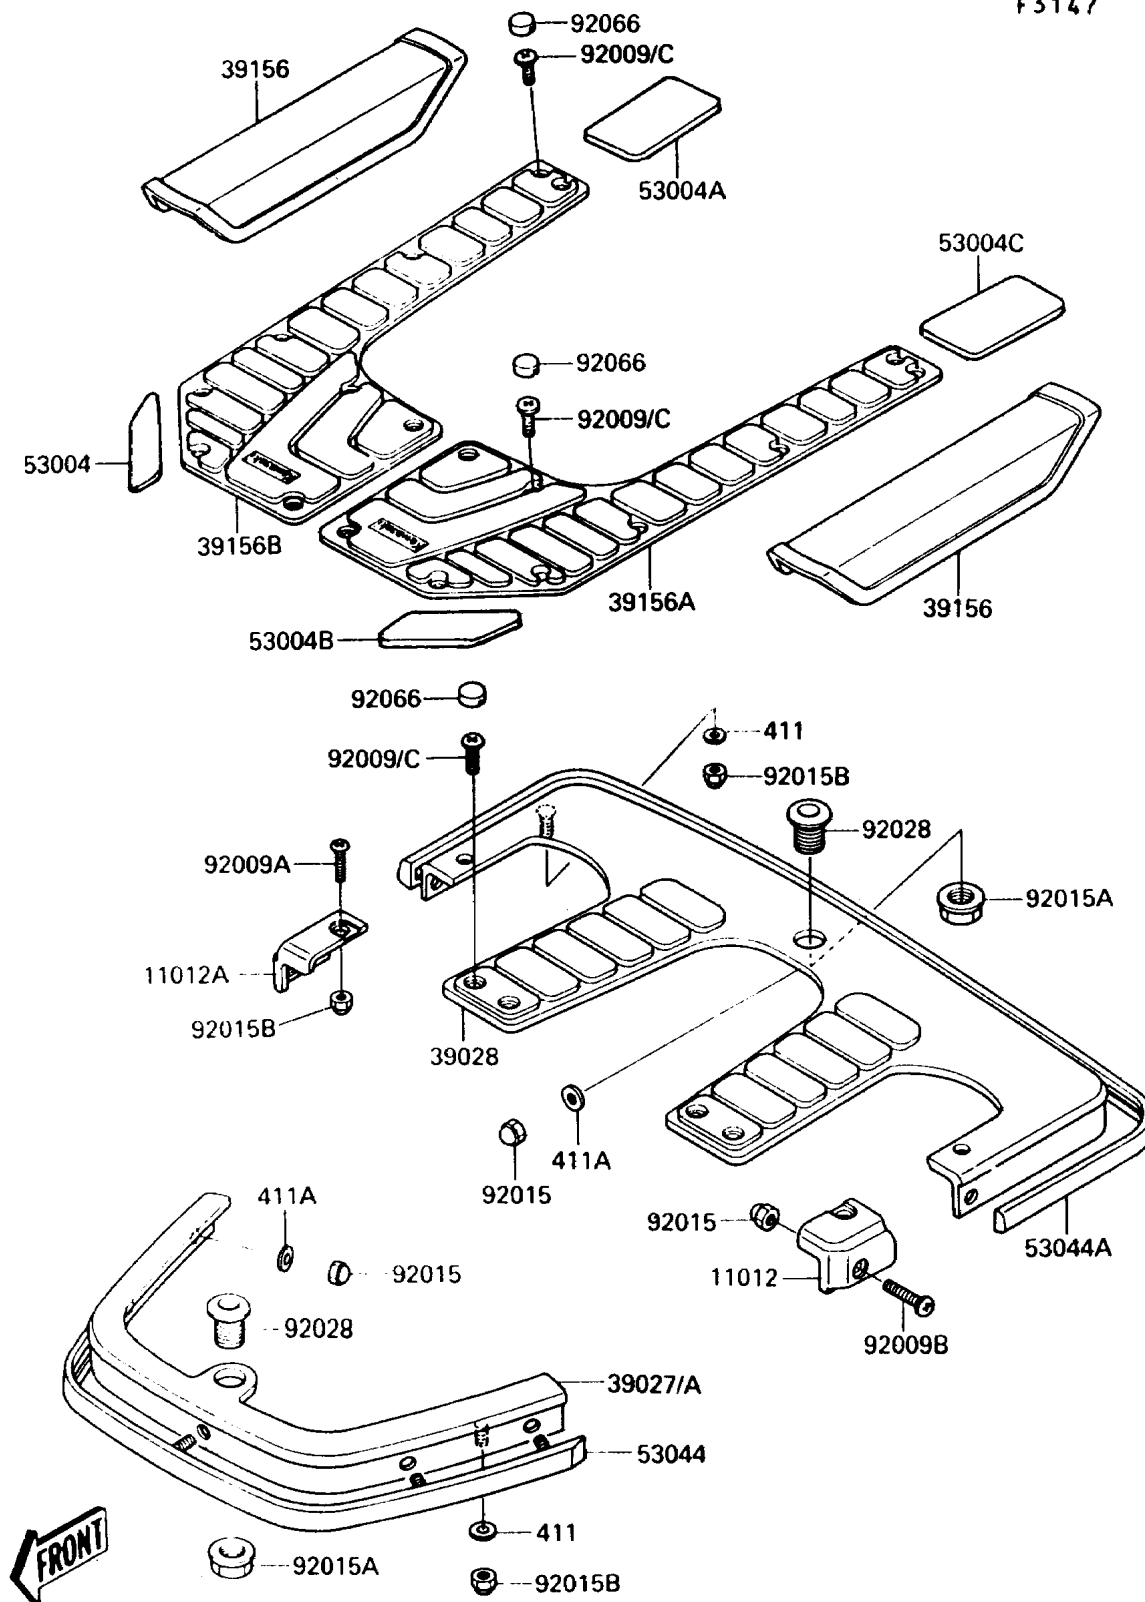

1989 TS PARTS DIAGRAM

Pads

F3147

1989 TS PARTS LIST

Pads

ITEM NAME	PART NUMBER	QUANTITY
CAP,REAR BUMPER,LH (Ref # 11012)	11012-3742	1
CAP,REAR BUMPER,RH (Ref # 11012A)	11012-3743	1
BUMPER-FRONT (Ref # 39027)	39027-3709	1
BUMPER-REAR (Ref # 39028)	39028-3711	1
PAD,DECK,SIDE (Ref # 39156)	39156-3734	2
PAD,TRAY AREA,LH (Ref # 39156A)	39156-3735	1
PAD,TRAY AREA,RH (Ref # 39156B)	39156-3737	1
MAT,FR,RH (Ref # 53004)	53004-3732	1
MAT,RR,RH (Ref # 53004A)	53004-3733	1
MAT,FR,LH (Ref # 53004B)	53004-3734	1
MAT,RR,LH (Ref # 53004C)	53004-3735	1
TRIM,FRONT BUMPER (Ref # 53044)	53044-3703	1
TRIM,REAR BUMPER (Ref # 53044A)	53044-3704	1
SCREW,6X14 (Ref # 92009)	92009-3758	22
SCREW,5X22 (Ref # 92009A)	92009-3761	2
SCREW,6X26 (Ref # 92009B)	92009-3768	2
NUT,CAP,6MM (Ref # 92015)	92015-3755	14
NUT (Ref # 92015A)	92015-3779	2
NUT,CAP,5MM (Ref # 92015B)	92015-3802	16
BUSHING (Ref # 92028)	92028-3734	2
PLUG (Ref # 92066)	92066-3731	22
WASHER-PLAIN,5MM (Ref # 411)	411S0500	14
WASHER-PLAIN,6MM (Ref # 411A)	411S0600	12