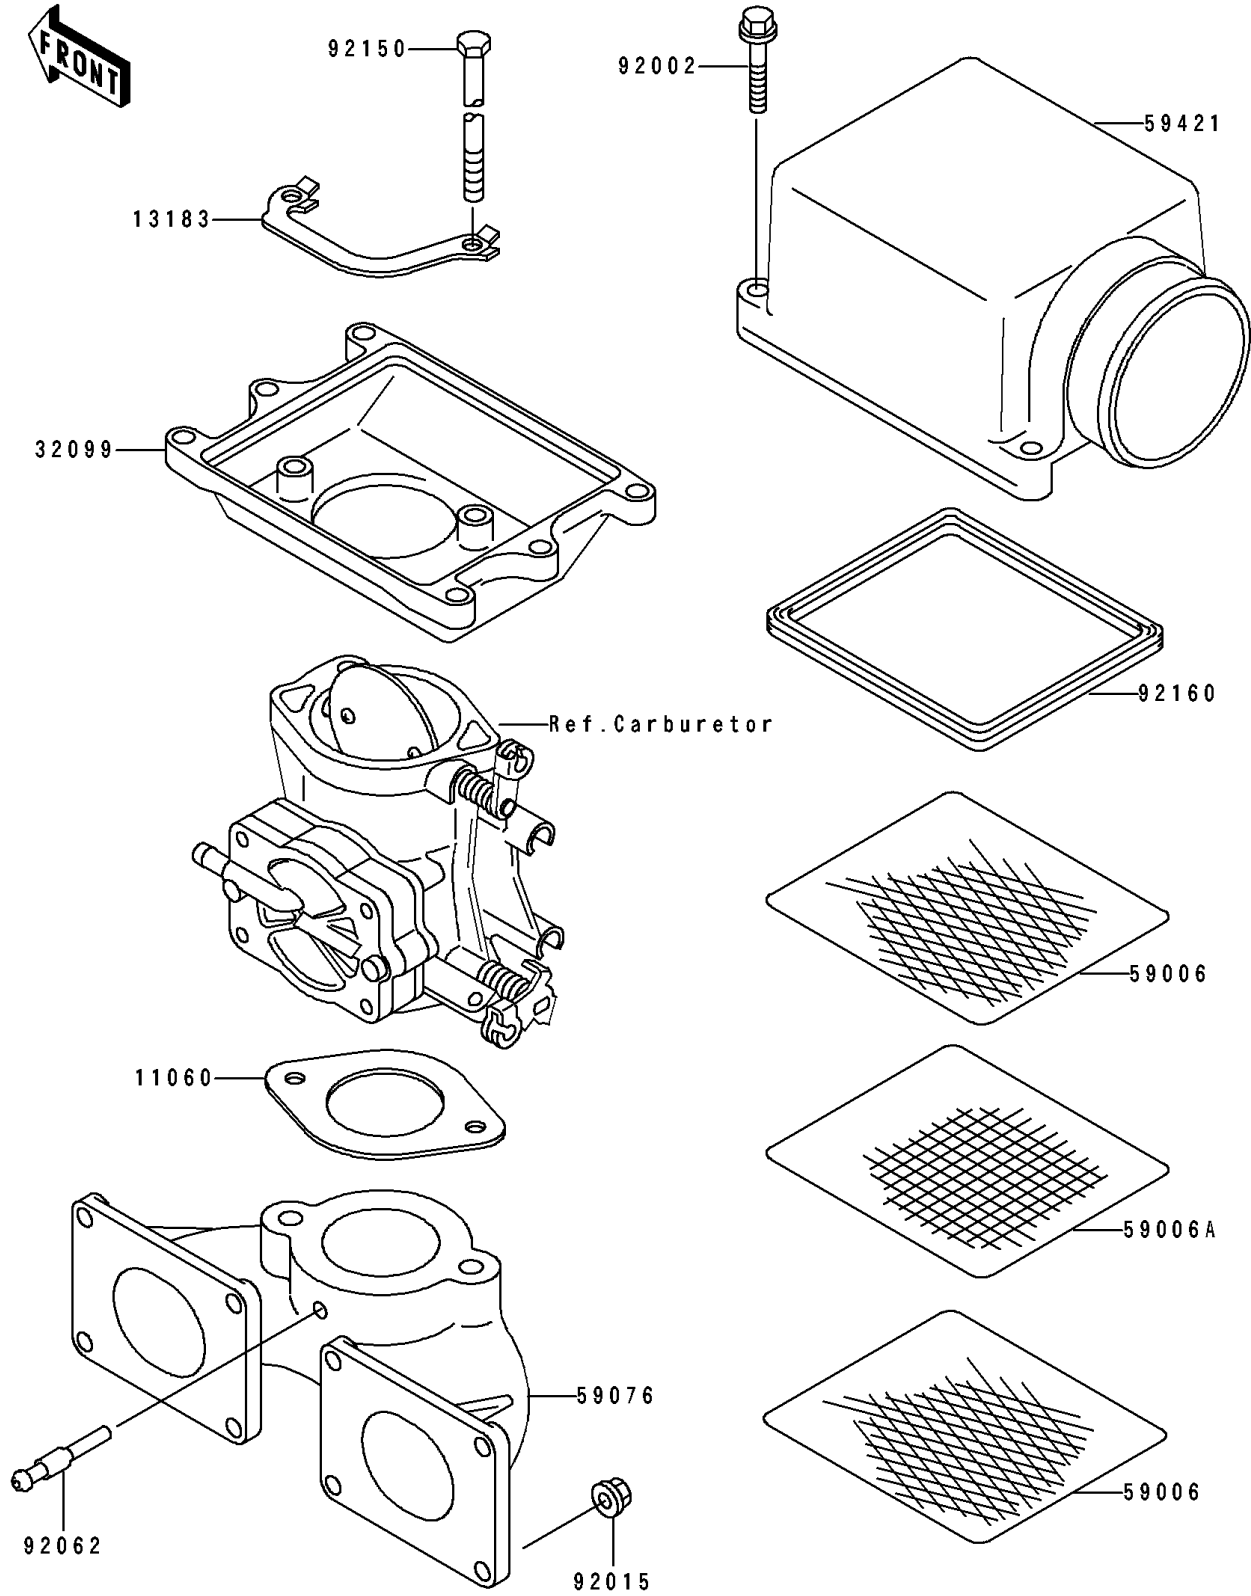

# 1992 TS PARTS DIAGRAM

# 1992 TS PARTS LIST

## Flame Arrester

ITEM NAME	PART NUMBER	QUANTITY
GASKET,CARBURETOR (Ref # 11060)	11060-3716	1
PLATE (Ref # 13183)	13183-3726	1
CASE,FLAME ARRESTER (Ref # 32099)	32099-3748	1
ARRESTER-FLAME (Ref # 59006)	59006-3707	2
ARRESTER-FLAME (Ref # 59006A)	59006-3708	1
MANIFOLD-INTAKE (Ref # 59076)	59076-3708	1
COVER-INTAKE (Ref # 59421)	59421-3722	1
BOLT,6X30 (Ref # 92002)	92002-3726	4
NUT,6MM (Ref # 92015)	92015-3767	8
NOZZLE (Ref # 92062)	92062-3703	1
BOLT,6X125 (Ref # 92150)	92150-3784	2
DAMPER (Ref # 92160)	92160-3704	1