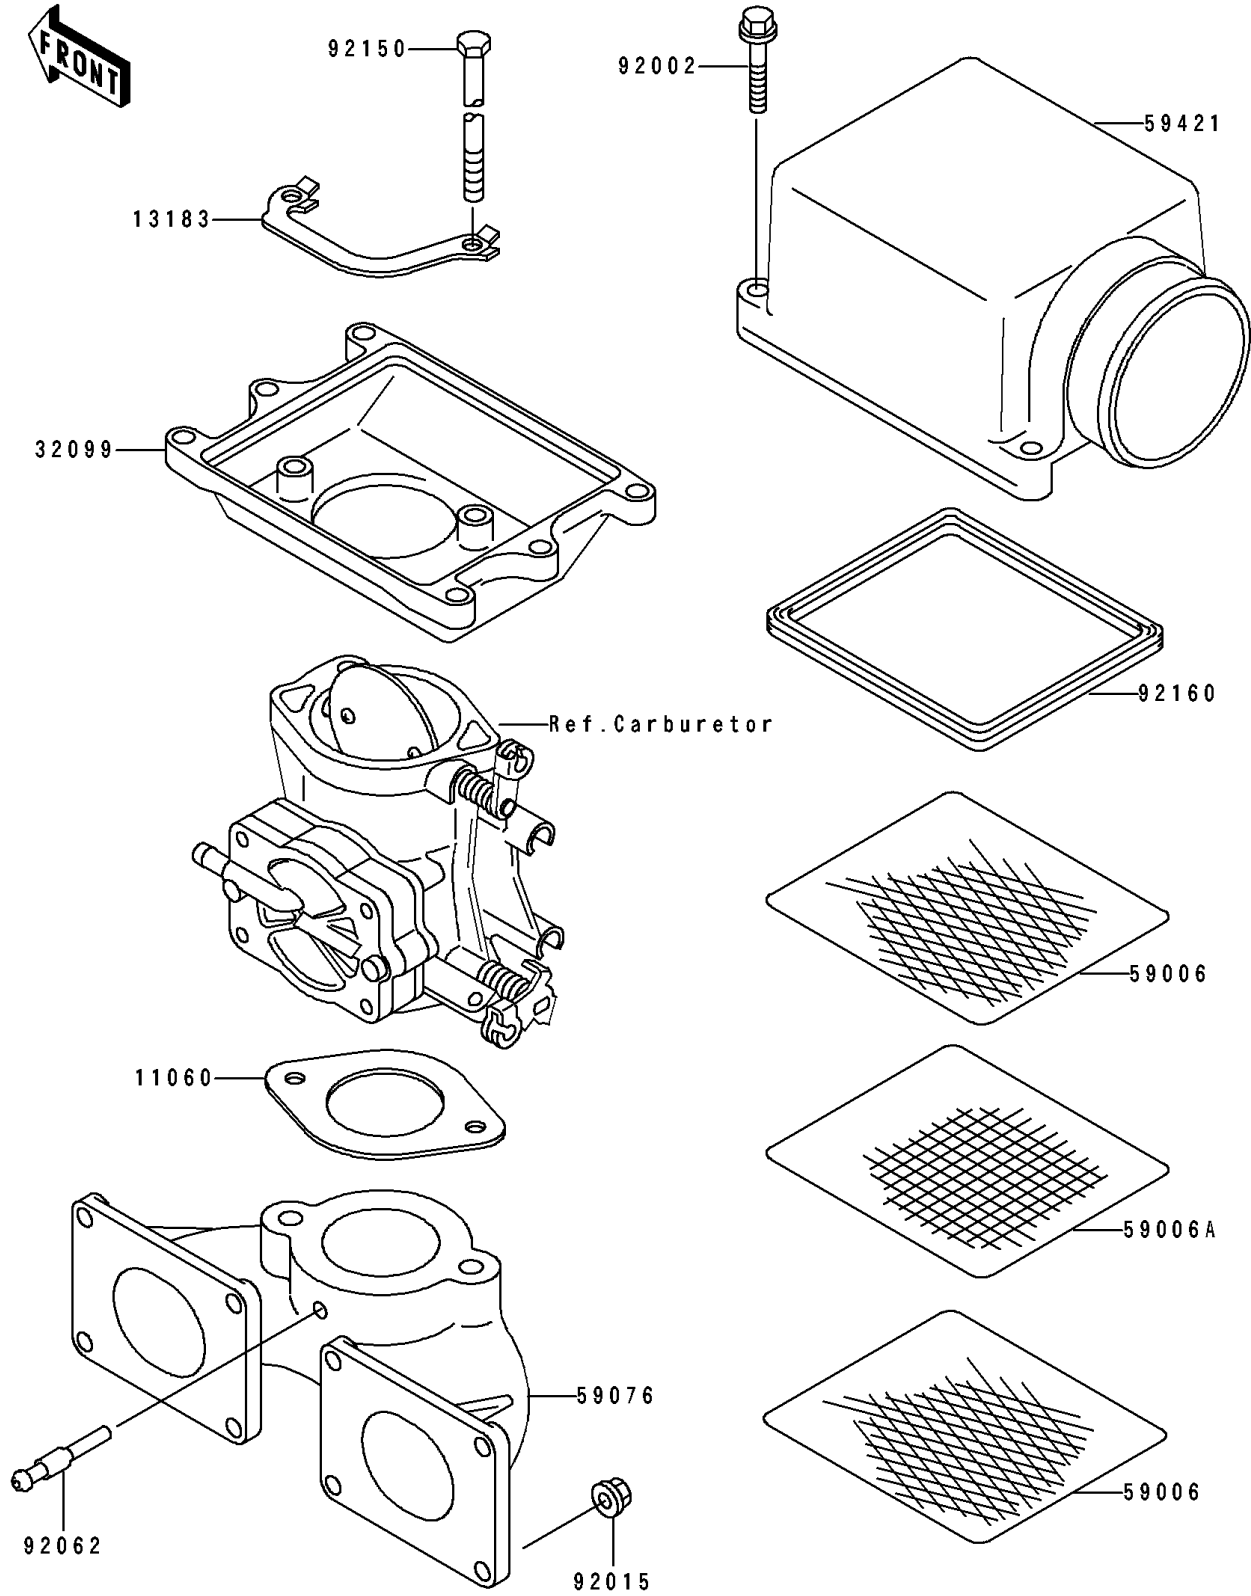

1992 TS PARTS DIAGRAM

Flame Arrester

E1614

1992 TS PARTS LIST

Flame Arrester

ITEM NAME	PART NUMBER	QUANTITY
GASKET,CARBURETOR (Ref # 11060)	11060-3716	1
PLATE (Ref # 13183)	13183-3726	1
CASE,FLAME ARRESTER (Ref # 32099)	32099-3748	1
ARRESTER-FLAME (Ref # 59006)	59006-3707	2
ARRESTER-FLAME (Ref # 59006A)	59006-3708	1
MANIFOLD-INTAKE (Ref # 59076)	59076-3708	1
COVER-INTAKE (Ref # 59421)	59421-3722	1
BOLT,6X30 (Ref # 92002)	92002-3726	4
NUT,6MM (Ref # 92015)	92015-3767	8
NOZZLE (Ref # 92062)	92062-3703	1
BOLT,6X125 (Ref # 92150)	92150-3784	2
DAMPER (Ref # 92160)	92160-3704	1