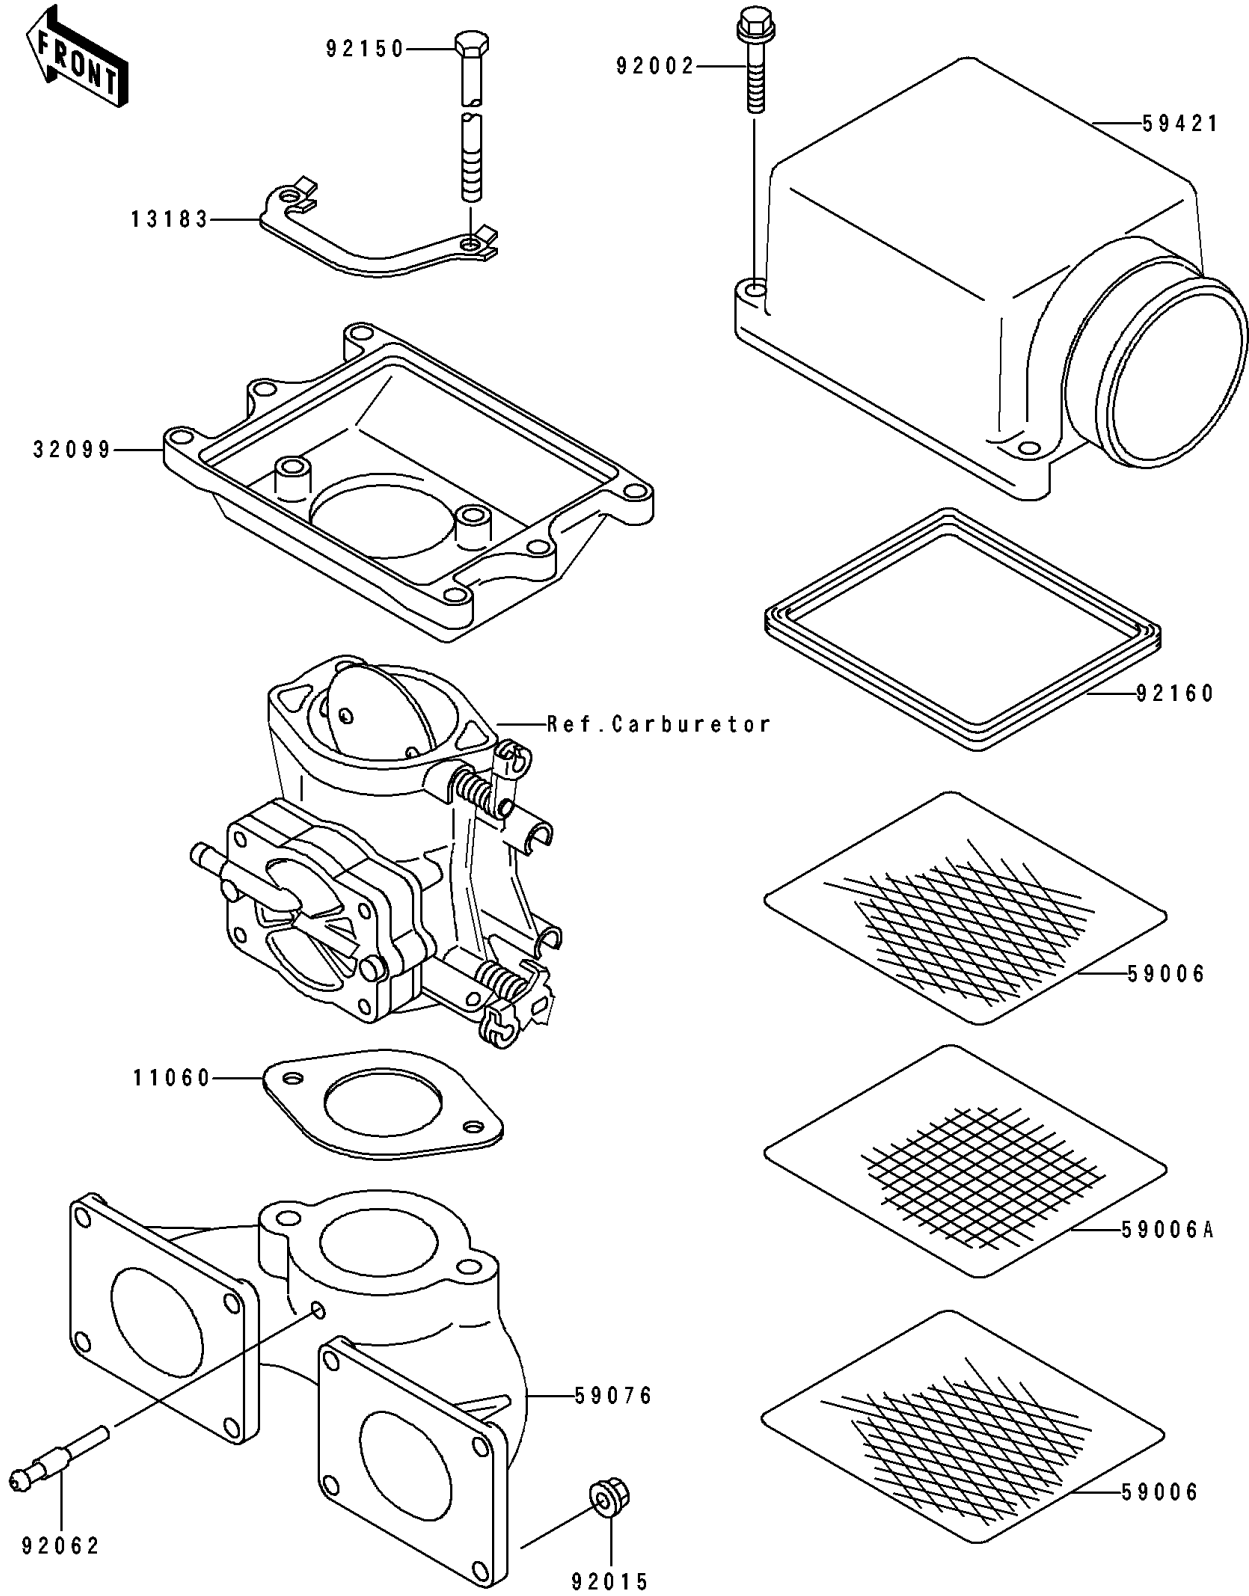

1993 TS PARTS DIAGRAM

Flame Arrester

E1614

1993 TS PARTS LIST

Flame Arrester

ITEM NAME	PART NUMBER	QUANTITY
GASKET,CARBURETOR (Ref # 11060)	11060-3716	1
PLATE (Ref # 13183)	13183-3726	1
CASE,FLAME ARRESTER (Ref # 32099)	32099-3748	1
ARRESTER-FLAME (Ref # 59006)	59006-3707	2
ARRESTER-FLAME (Ref # 59006A)	59006-3708	1
MANIFOLD-INTAKE (Ref # 59076)	59076-3708	1
COVER-INTAKE (Ref # 59421)	59421-3722	1
BOLT,6X30 (Ref # 92002)	92002-3726	4
NUT,6MM (Ref # 92015)	92015-3767	8
NOZZLE (Ref # 92062)	92062-3703	1
BOLT,6X125 (Ref # 92150)	92150-3784	2
DAMPER (Ref # 92160)	92160-3704	1