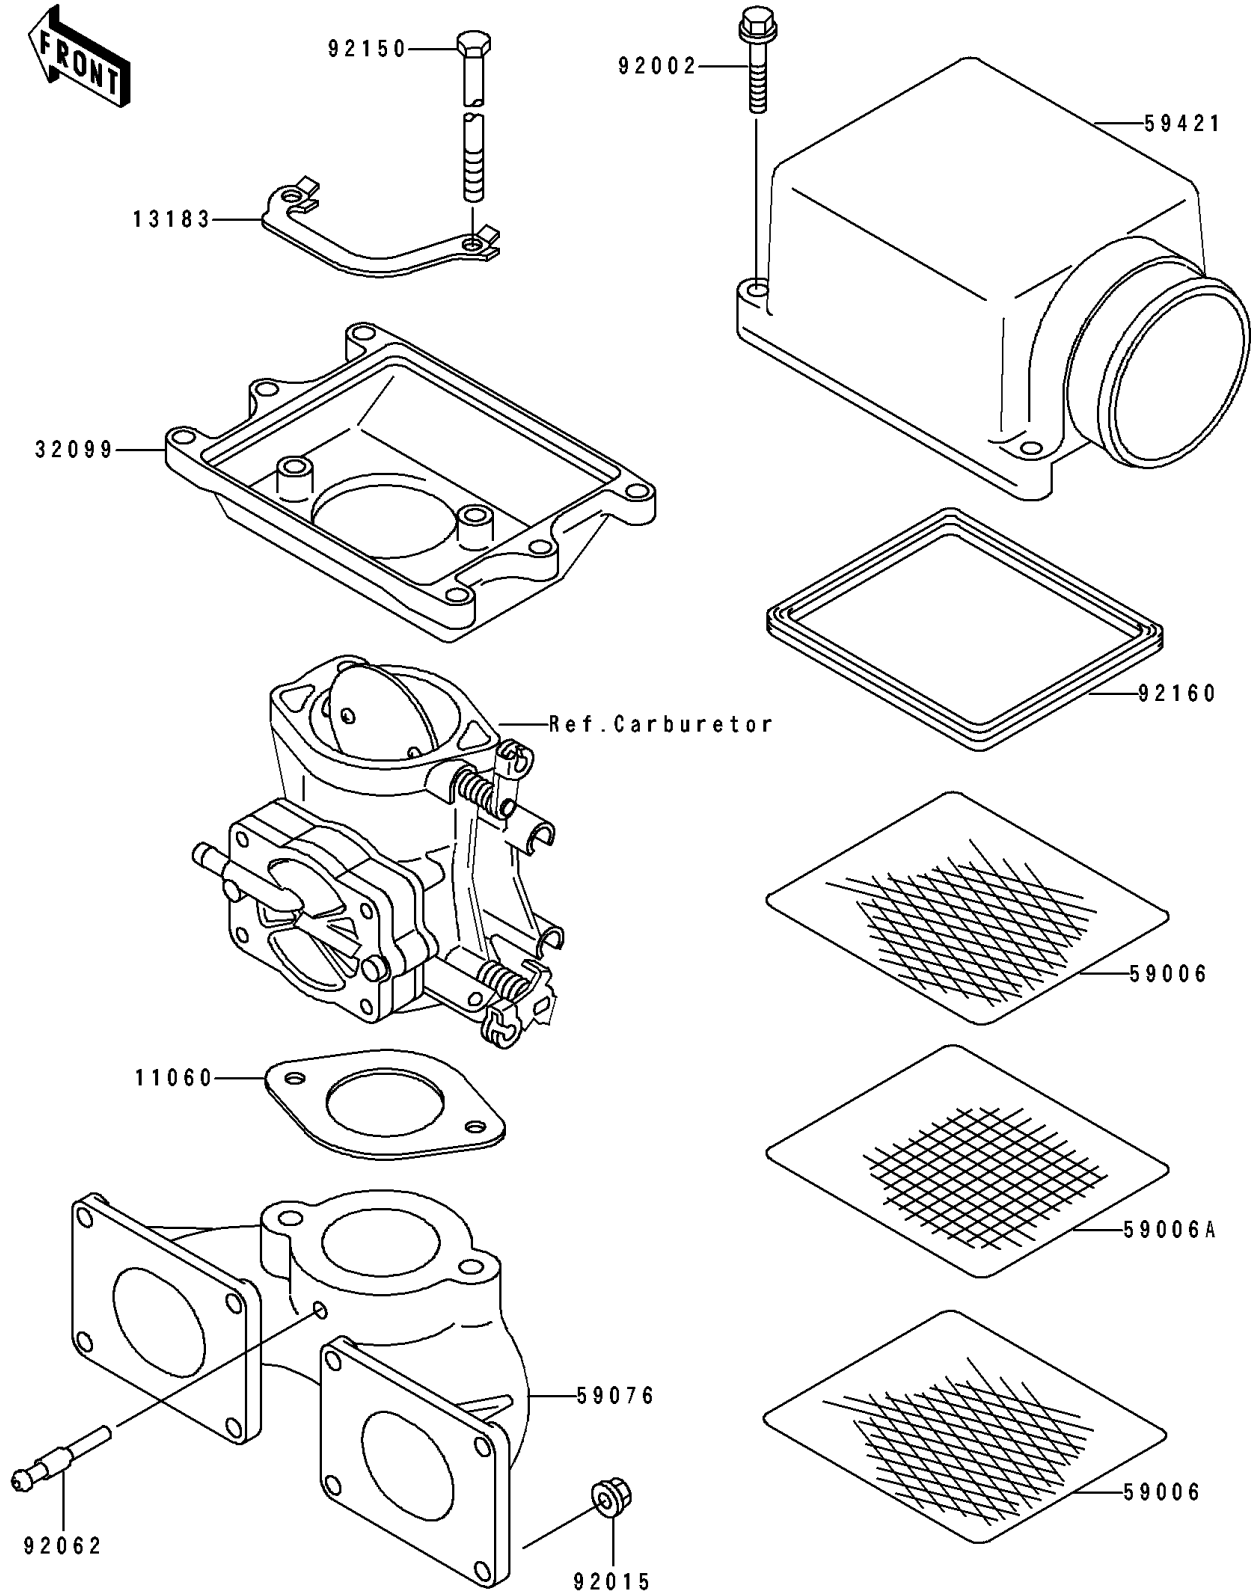

1993 TS PARTS DIAGRAM

Flame Arrester

E1614

1993 TS PARTS LIST

Flame Arrester

ITEM NAME	PART NUMBER	QUANTITY
GASKET,CARBURETOR (Ref # 11060)	11060-3716	1
PLATE (Ref # 13183)	13183-3726	1
CASE,FLAME ARRESTER (Ref # 32099)	32099-3748	1
ARRESTER-FLAME (Ref # 59006)	59006-3707	2
ARRESTER-FLAME (Ref # 59006A)	59006-3708	1
MANIFOLD-INTAKE (Ref # 59076)	59076-3708	1
COVER-INTAKE (Ref # 59421)	59421-3722	1
BOLT,6X30 (Ref # 92002)	92002-3726	4
NUT,6MM (Ref # 92015)	92015-3767	8
NOZZLE (Ref # 92062)	92062-3703	1
BOLT,6X125 (Ref # 92150)	92150-3784	2
DAMPER (Ref # 92160)	92160-3704	1