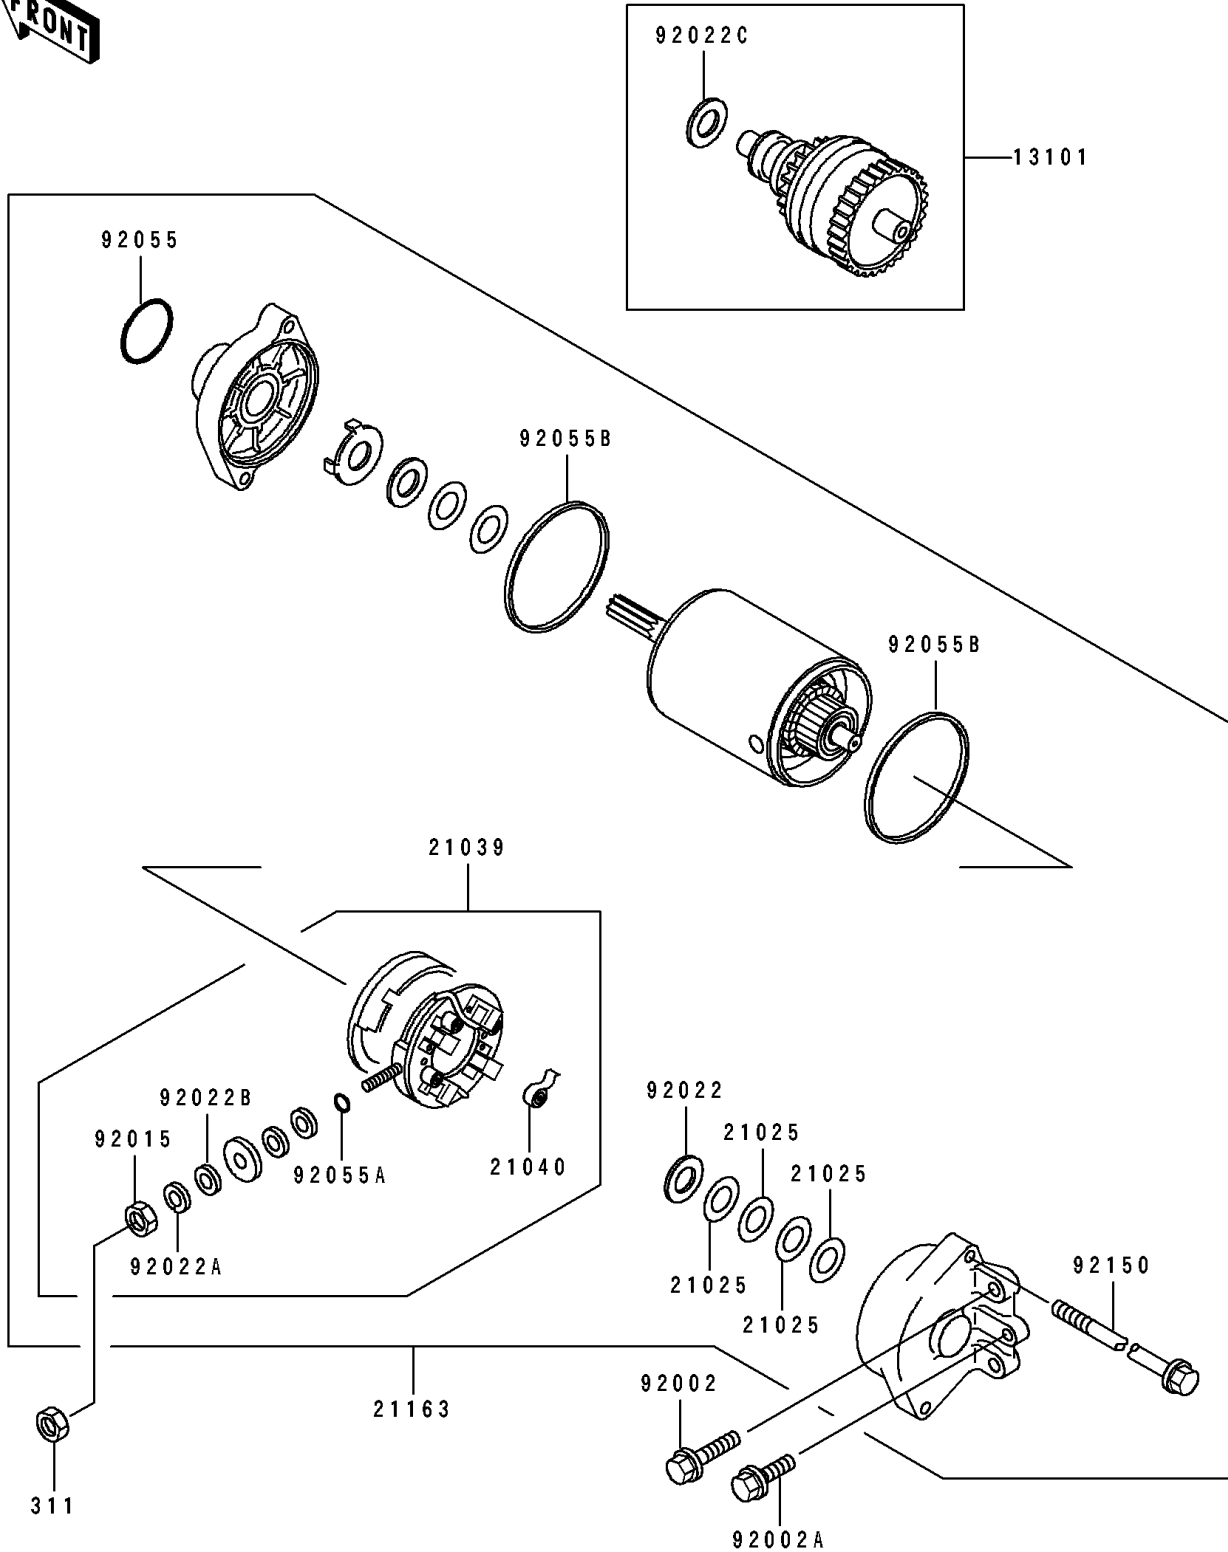

# 1993 TS PARTS DIAGRAM

Starter Motor

E1840

# 1993 TS PARTS LIST

## Starter Motor

ITEM NAME	PART NUMBER	QUANTITY
GEAR-ASSY (Ref # 13101)	13101-3706	1
WASHER,9.1X18X0.2 (Ref # 21025)	21025-011	4
BRUSH,CARBON (Ref # 21039)	21039-3703	1
SPRING-BRUSH (Ref # 21040)	21040-1055	4
STARTER-ELECTRIC (Ref # 21163)	21163-3709	1
BOLT,6X25 (Ref # 92002)	92002-3714	2
BOLT,6X12 (Ref # 92002A)	92002-3763	1
NUT,6MM (Ref # 92015)	92015-3710	1
WASHER,9.1X18X0.8 (Ref # 92022)	92022-1132	1
WASHER,6MM (Ref # 92022A)	92022-3711	1
WASHER,6MM (Ref # 92022B)	92022-3713	1
WASHER,12X24X1.0 (Ref # 92022C)	92022-3731	1
RING-O (Ref # 92055)	92055-1276	1
RING-O,4.5X2.0 (Ref # 92055A)	92055-1370	1
RING-O,STARTER MOTOR (Ref # 92055B)	92055-1381	2
BOLT (Ref # 92150)	92150-3772	2
NUT-HEX,6MM (Ref # 311)	311R0600	1