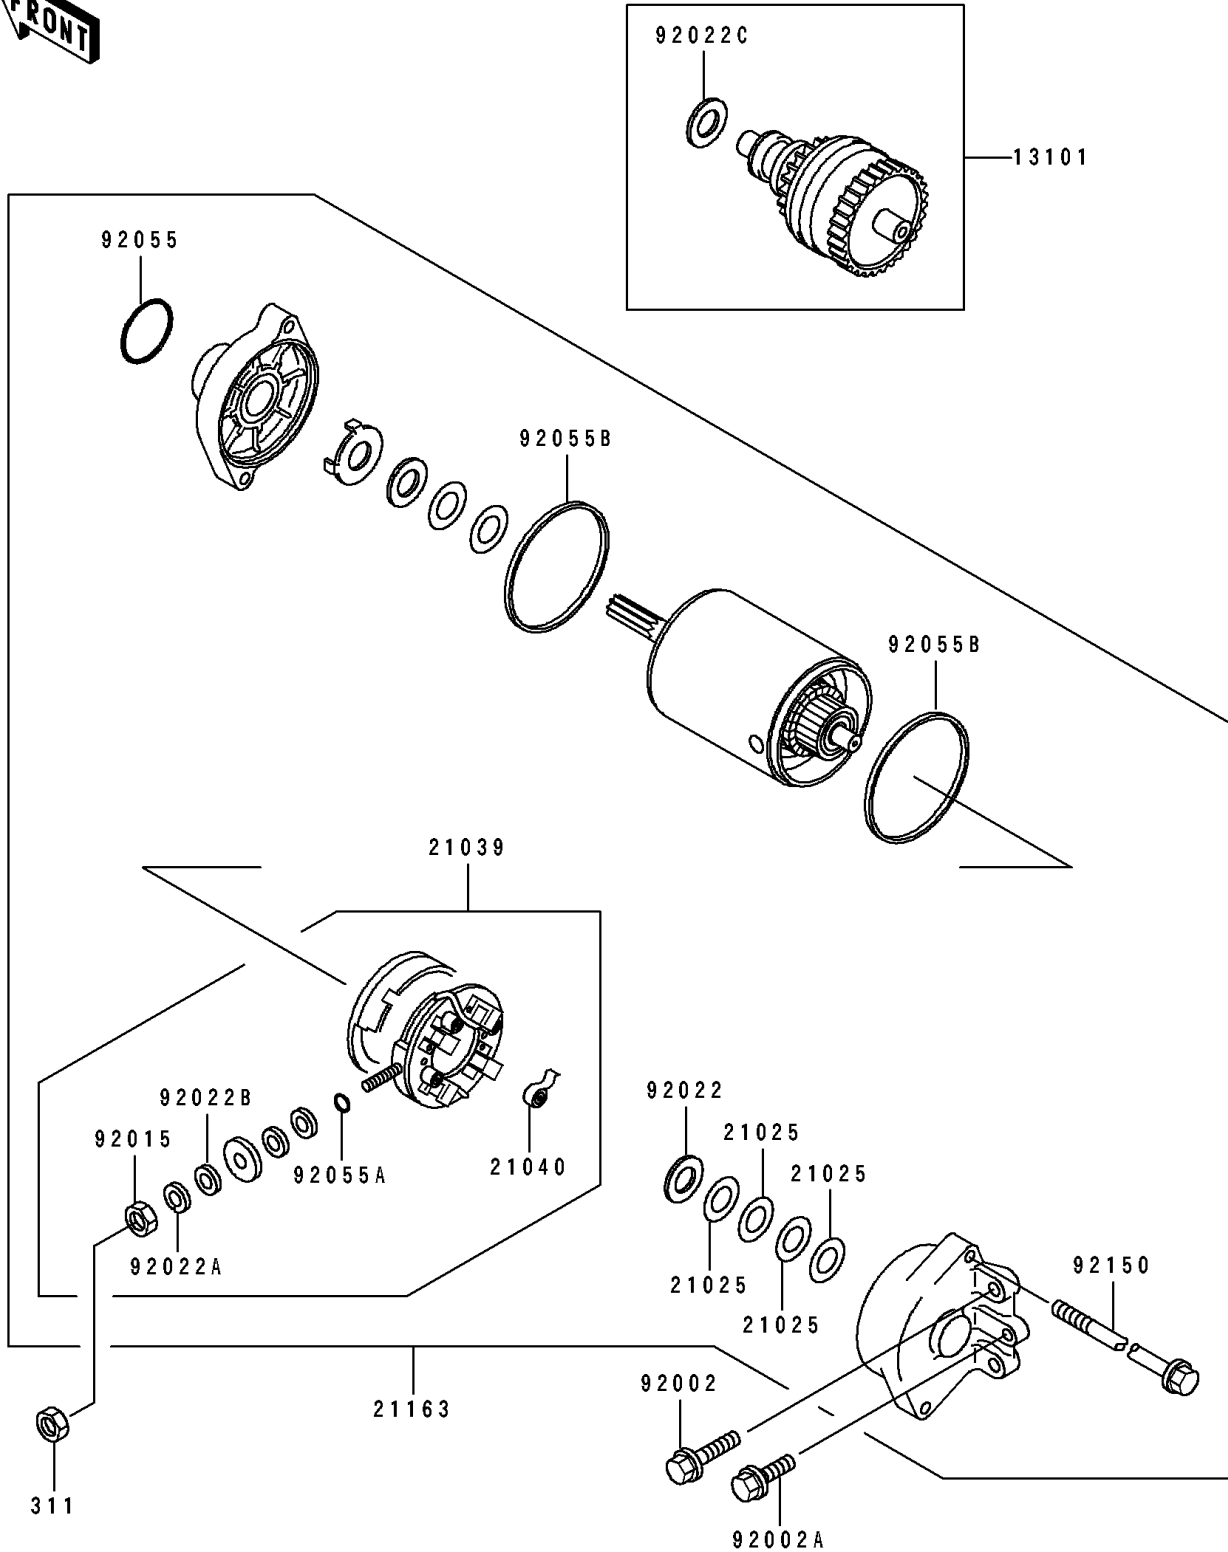

# 1994 TS PARTS DIAGRAM

Starter Motor

E1840

# 1994 TS PARTS LIST

## Starter Motor

ITEM NAME	PART NUMBER	QUANTITY
GEAR-ASSY (Ref # 13101)	13101-3706	1
WASHER,9.1X18X0.2 (Ref # 21025)	21025-011	4
BRUSH,CARBON (Ref # 21039)	21039-3703	1
SPRING-BRUSH (Ref # 21040)	21040-1055	4
STARTER-ELECTRIC (Ref # 21163)	21163-3709	1
BOLT,6X25 (Ref # 92002)	92002-3714	2
BOLT,6X12 (Ref # 92002A)	92002-3763	1
NUT,6MM (Ref # 92015)	92015-3710	1
WASHER,9.1X18X0.8 (Ref # 92022)	92022-1132	1
WASHER,6MM (Ref # 92022A)	92022-3711	1
WASHER,6MM (Ref # 92022B)	92022-3713	1
WASHER,12X24X1.0 (Ref # 92022C)	92022-3731	1
RING-O (Ref # 92055)	92055-1276	1
RING-O,4.5X2.0 (Ref # 92055A)	92055-1370	1
RING-O,STARTER MOTOR (Ref # 92055B)	92055-1381	2
BOLT (Ref # 92150)	92150-3772	2
NUT-HEX,6MM (Ref # 311)	311R0600	1