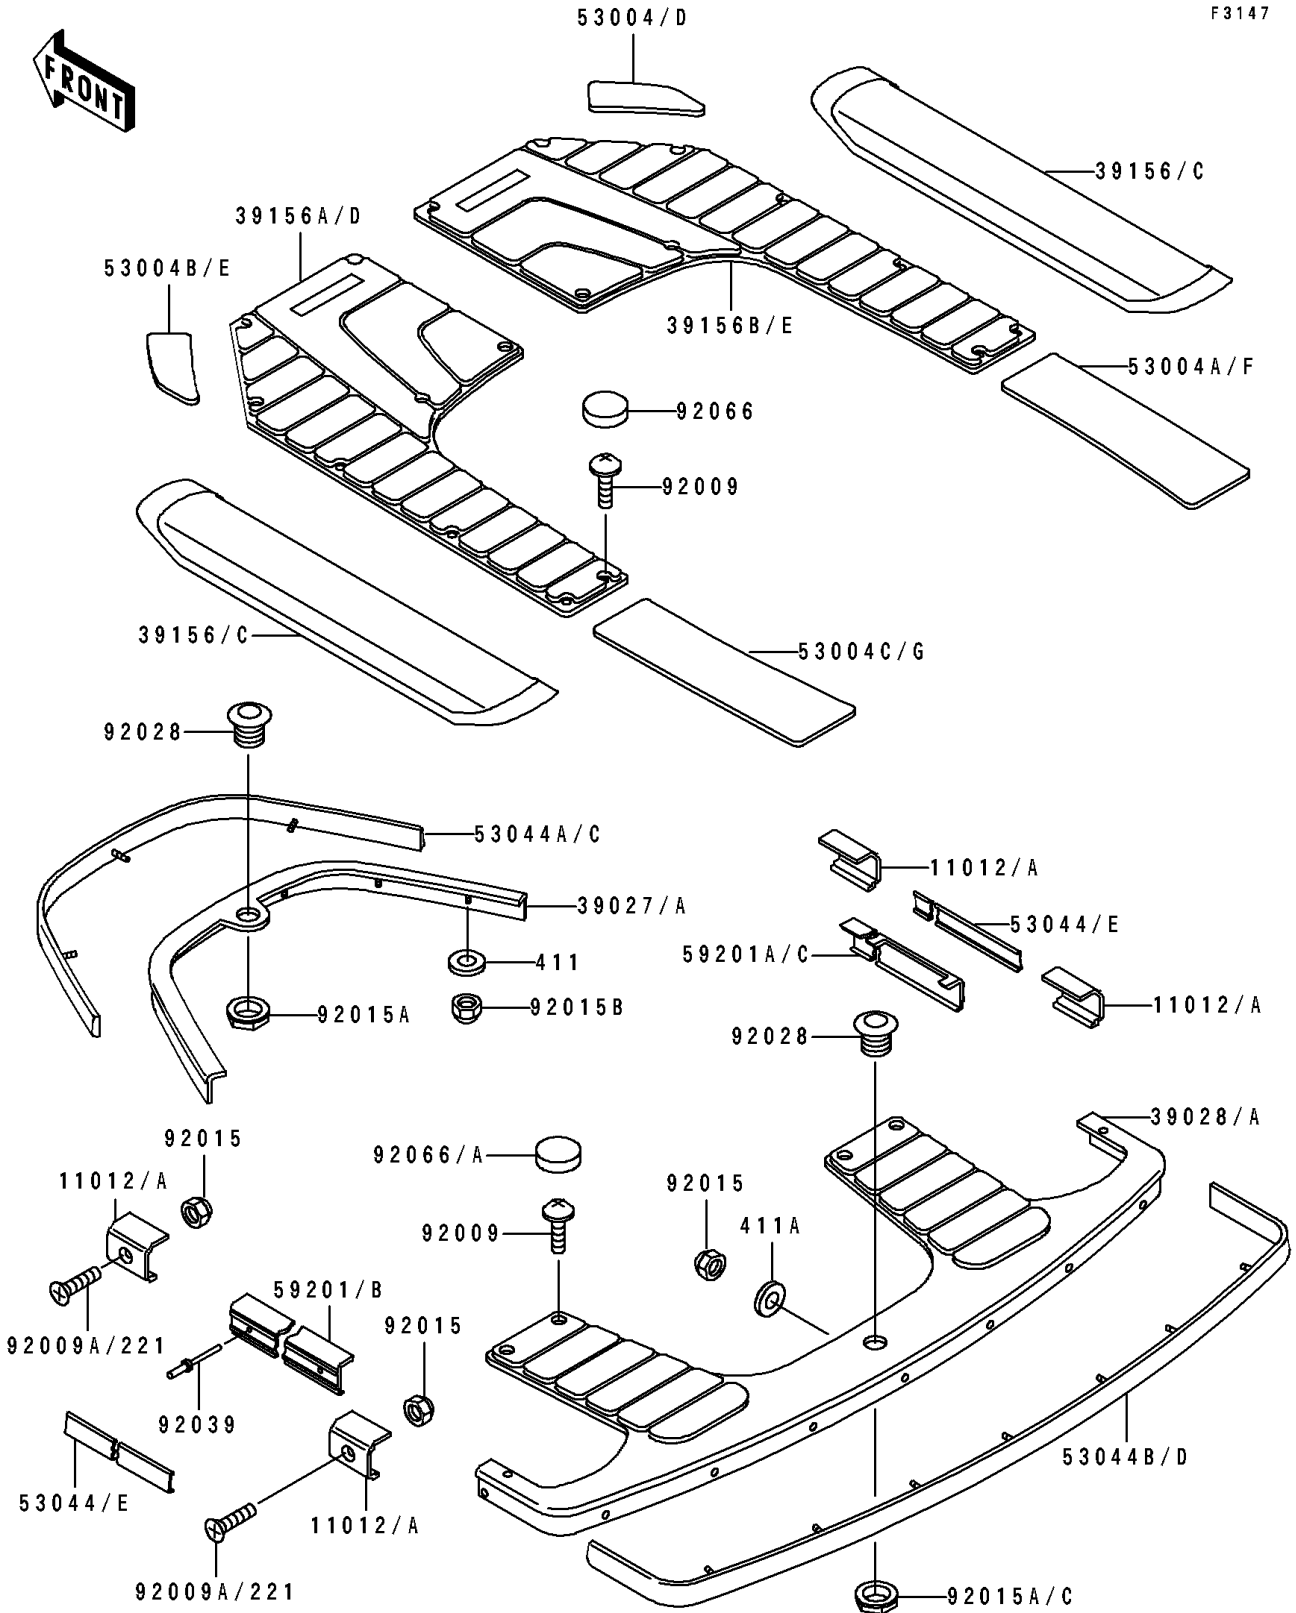

1992 TS PARTS DIAGRAM

Pads

1992 TS PARTS LIST

Pads

ITEM NAME	PART NUMBER	QUANTITY
CAP,SIDE BUMPER (Ref # 11012)	11012-3747	4
BUMPER-FRONT (Ref # 39027)	39027-3712	1
BUMPER-REAR (Ref # 39028)	39028-3711	1
PAD,DECK,SIDE (Ref # 39156)	39156-3734	2
PAD,TRAY AREA,LH (Ref # 39156A)	39156-3735	1
PAD,TRAY AREA,RH (Ref # 39156B)	39156-3737	1
MAT,FR,RH (Ref # 53004)	53004-3732	1
MAT,RR,RH (Ref # 53004A)	53004-3733	1
MAT,FR,LH (Ref # 53004B)	53004-3734	1
MAT,RR,LH (Ref # 53004C)	53004-3735	1
TRIM,SIDE BUMPER (Ref # 53044)	53044-3713	2
TRIM,FRONT BUMPER (Ref # 53044A)	53044-3717	1
TRIM,REAR BUMPER (Ref # 53044B)	53044-3718	1
BUMPER,SIDE,LH (Ref # 59201)	59201-3716	1
BUMPER,SIDE,RH (Ref # 59201A)	59201-3723	1
SCREW,6X16 (Ref # 92009)	92009-3771	22
SCREW,6X25 (Ref # 92009A)	92009-3784	4
NUT,CAP,6MM (Ref # 92015)	92015-3755	14
NUT (Ref # 92015A)	92015-3779	2
NUT,CAP,5MM (Ref # 92015B)	92015-3802	12
BUSHING (Ref # 92028)	92028-3734	2
RIVET (Ref # 92039)	92039-3747	24
PLUG (Ref # 92066)	92066-3731	22
WASHER-PLAIN,5MM (Ref # 411)	411S0500	12
WASHER-PLAIN,6MM (Ref # 411A)	411S0600	10