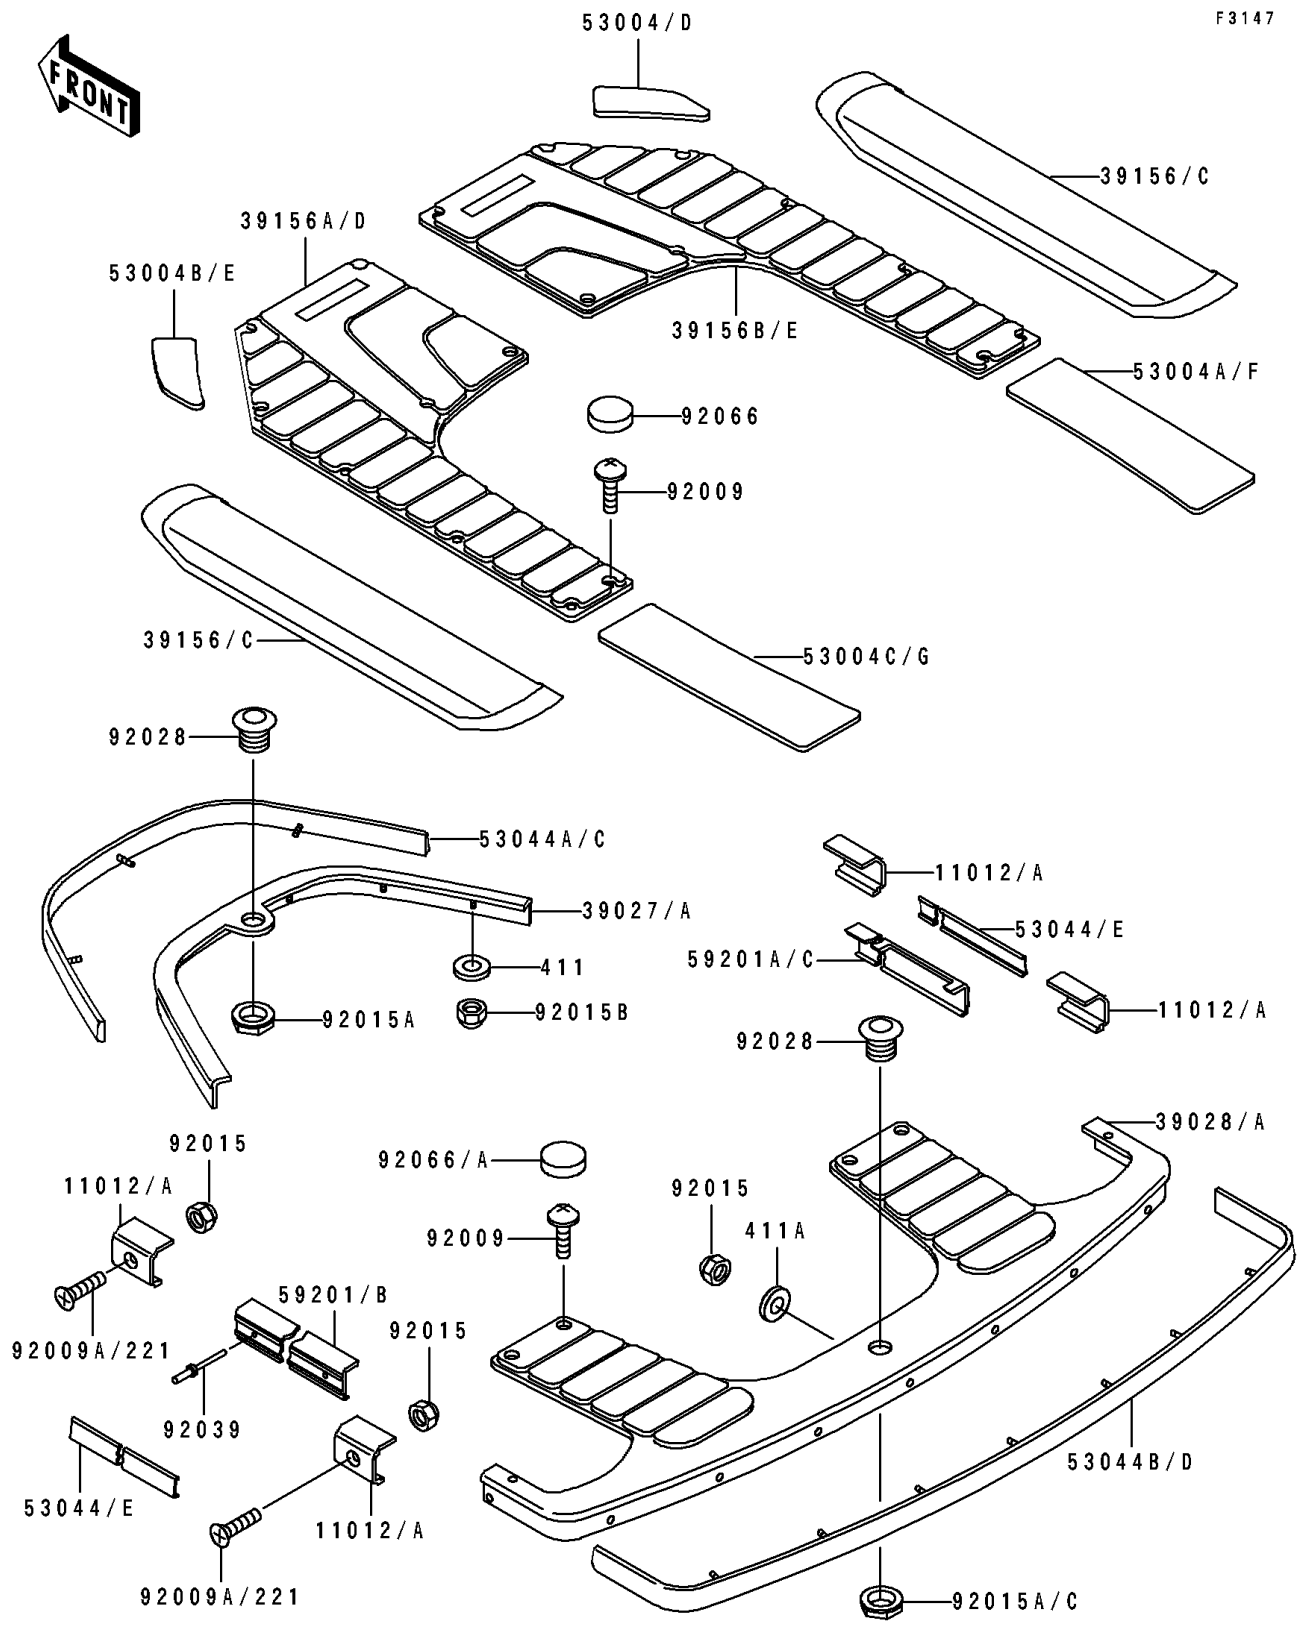

1993 TS PARTS DIAGRAM

Pads

1993 TS PARTS LIST

Pads

ITEM NAME	PART NUMBER	QUANTITY
CAP,SIDE BUMPER (Ref # 11012A)	11012-3748	4
BUMPER-FRONT (Ref # 39027A)	39027-3722	1
BUMPER-REAR (Ref # 39028A)	39028-3723	1
PAD,DECK,SIDE,GRAY (Ref # 39156C)	39156-3756-RA	2
PAD,TRAY AREA,LH,GRAY (Ref # 39156D)	39156-3757-RA	1
PAD,TRAY AREA,RH,GRAY (Ref # 39156E)	39156-3758-RA	1
MAT,FR,RH,GRAY (Ref # 53004D)	53004-3746-RA	1
MAT,FR,LH,GRAY (Ref # 53004E)	53004-3747-RA	1
MAT,RR,RH,GRAY (Ref # 53004F)	53004-3748-RA	1
MAT,RR,LH,GRAY (Ref # 53004G)	53004-3749-RA	1
TRIM,FRONT BUMPER (Ref # 53044C)	53044-3723	1
TRIM,REAR BUMPER (Ref # 53044D)	53044-3724	1
TRIM,SIDE BUMPER (Ref # 53044E)	53044-3725	2
BUMPER,SIDE,LH (Ref # 59201B)	59201-3738	1
BUMPER,SIDE,RH (Ref # 59201C)	59201-3740	1
SCREW,6X16 (Ref # 92009)	92009-3771	22
NUT,CAP,6MM (Ref # 92015)	92015-3755	14
NUT (Ref # 92015A)	92015-3779	2
NUT,CAP,5MM (Ref # 92015B)	92015-3802	12
BUSHING (Ref # 92028)	92028-3734	2
RIVET (Ref # 92039)	92039-3747	24
PLUG,GRAY (Ref # 92066A)	92066-3740-RA	22
SCREW-CSK-CROS,6X25 (Ref # 221)	221R0625	4
WASHER-PLAIN,5MM (Ref # 411)	411S0500	12
WASHER-PLAIN,6MM (Ref # 411A)	411S0600	10