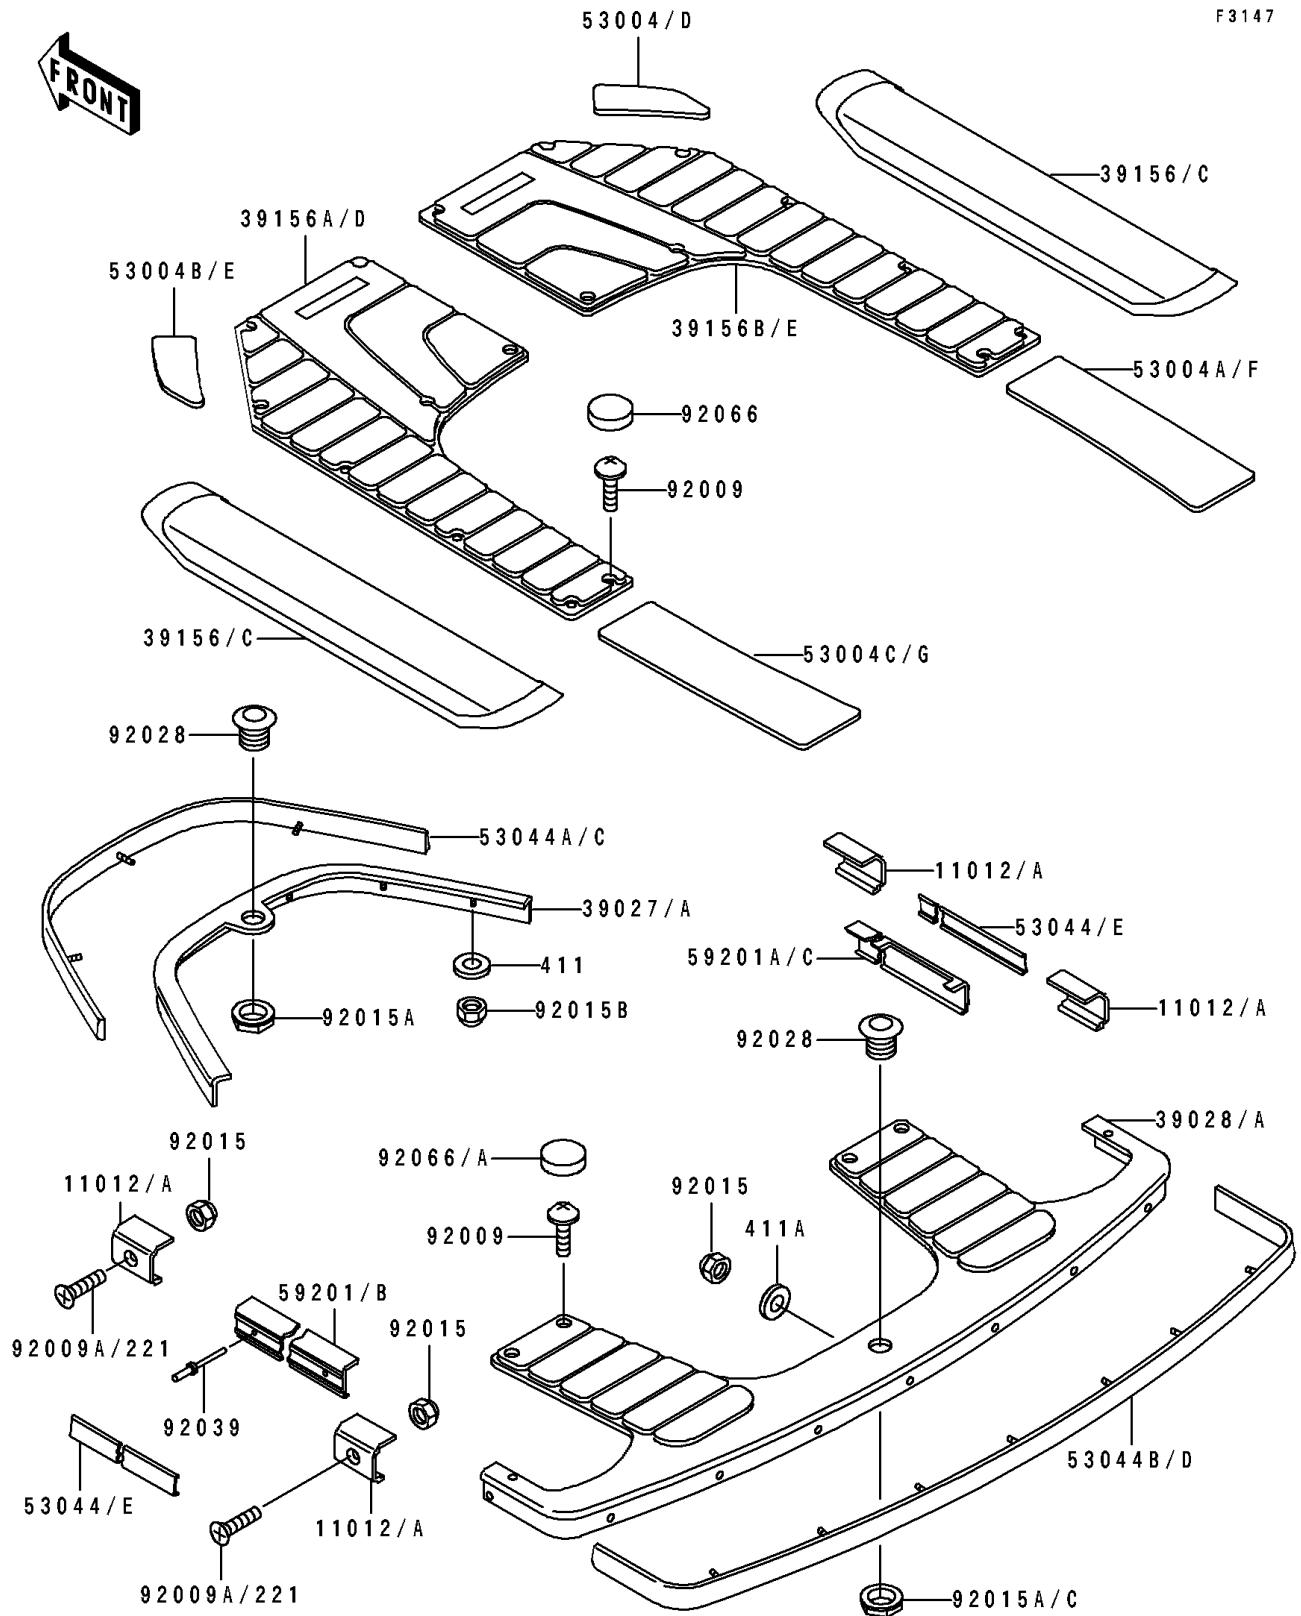

1993 TS PARTS DIAGRAM

Pads

1993 TS PARTS LIST

Pads

ITEM NAME	PART NUMBER	QUANTITY
CAP,SIDE BUMPER (Ref # 11012A)	11012-3748	4
BUMPER-FRONT (Ref # 39027A)	39027-3722	1
BUMPER-REAR (Ref # 39028A)	39028-3723	1
PAD,DECK,SIDE,GRAY (Ref # 39156C)	39156-3756-RA	2
PAD,TRAY AREA,LH,GRAY (Ref # 39156D)	39156-3757-RA	1
PAD,TRAY AREA,RH,GRAY (Ref # 39156E)	39156-3758-RA	1
MAT,FR,RH,GRAY (Ref # 53004D)	53004-3746-RA	1
MAT,FR,LH,GRAY (Ref # 53004E)	53004-3747-RA	1
MAT,RR,RH,GRAY (Ref # 53004F)	53004-3748-RA	1
MAT,RR,LH,GRAY (Ref # 53004G)	53004-3749-RA	1
TRIM,FRONT BUMPER (Ref # 53044C)	53044-3723	1
TRIM,REAR BUMPER (Ref # 53044D)	53044-3724	1
TRIM,SIDE BUMPER (Ref # 53044E)	53044-3725	2
BUMPER,SIDE,LH (Ref # 59201B)	59201-3738	1
BUMPER,SIDE,RH (Ref # 59201C)	59201-3740	1
SCREW,6X16 (Ref # 92009)	92009-3771	22
NUT,CAP,6MM (Ref # 92015)	92015-3755	14
NUT (Ref # 92015A)	92015-3779	2
NUT,CAP,5MM (Ref # 92015B)	92015-3802	12
BUSHING (Ref # 92028)	92028-3734	2
RIVET (Ref # 92039)	92039-3747	24
PLUG,GRAY (Ref # 92066A)	92066-3740-RA	22
SCREW-CSK-CROS,6X25 (Ref # 221)	221R0625	4
WASHER-PLAIN,5MM (Ref # 411)	411S0500	12
WASHER-PLAIN,6MM (Ref # 411A)	411S0600	10