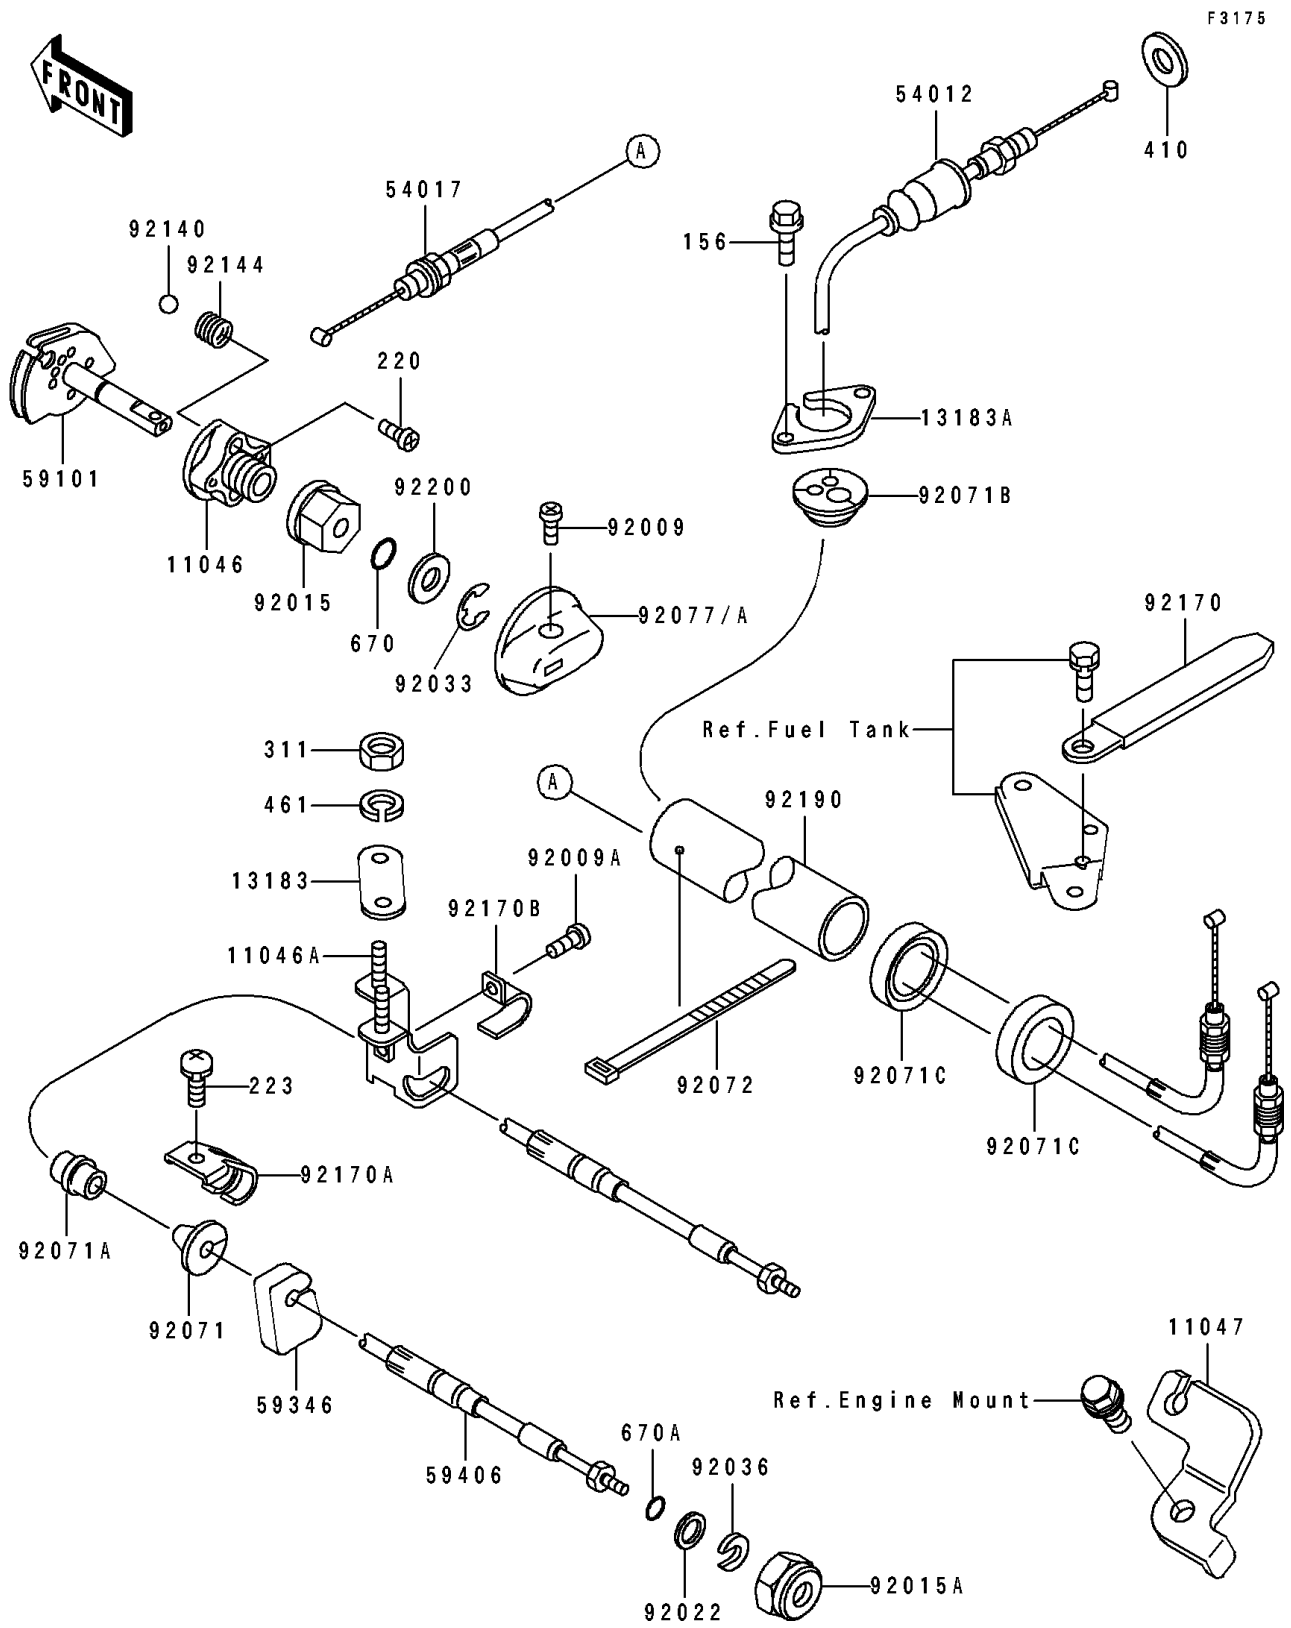

1993 TS PARTS DIAGRAM

Cables

F3175

1993 TS PARTS LIST

Cables

ITEM NAME	PART NUMBER	QUANTITY
BRACKET,STARTER CABLE (Ref # 11046)	11046-3786	1
BRACKET,STEERING CABLE (Ref # 11046A)	11046-3843	1
BRACKET,THROTTLE CABLE (Ref # 11047)	11047-3714	1
PLATE (Ref # 13183)	13183-3754	1
PLATE,THROTTLE CABLE (Ref # 13183A)	13183-3758	1
CABLE-THROTTLE (Ref # 54012)	54012-3733	1
CABLE-STARTER (Ref # 54017)	54017-3719	1
REEL (Ref # 59101)	59101-3706	1
DETENT (Ref # 59346)	59346-504	1
CABLE-STRG (Ref # 59406)	59406-3714	1
SCREW,4X8 (Ref # 92009)	92009-3729	1
SCREW,5X12 (Ref # 92009A)	92009-3740	1
NUT,18MM (Ref # 92015)	92015-3778	1
NUT,20MM (Ref # 92015A)	92015-526	1
WASHER (Ref # 92022)	92022-535	1
RING-SNAP,7MM (Ref # 92033)	92033-3704	1
RING-SNAP (Ref # 92036)	92036-501	1
GROMMET (Ref # 92071)	92071-3760	1
GROMMET (Ref # 92071A)	92071-3766	1
GROMMET (Ref # 92071B)	92071-3767	1
GROMMET (Ref # 92071C)	92071-3771	2
BAND,L=186 (Ref # 92072)	92072-056	1
KNOB,CABLE (Ref # 92077A)	92077-3716	1
BALL,3MM (Ref # 92140)	92140-3702	2
SPRING (Ref # 92144)	92144-3712	2
CLAMP (Ref # 92170)	92170-3705	1
CLAMP (Ref # 92170A)	92170-3723	1
CLAMP (Ref # 92170B)	92170-3724	1
TUBE,22X24X250 (Ref # 92190)	92190-3710	1

1993 TS PARTS LIST

Cables

ITEM NAME	PART NUMBER	QUANTITY
WASHER,8X14.5X1 (Ref # 92200)	92200-3704	1
BOLT-WP,6X12 (Ref # 156)	156R0612	2
SCREW-PAN-CROS,4X6 (Ref # 220)	220R0406	2
SCREW-PAN-WS-CROS,6X14 (Ref # 223)	223R0614	1
NUT-HEX,6MM (Ref # 311)	311R0600	2
W-PLAIN-S,10MM (Ref # 410)	410S1000	1
WASHER-SPRING,6MM (Ref # 461)	461S0600	2
O RING,8MM (Ref # 670)	670B1508	1
O RING,11MM (Ref # 670A)	670B2011	1