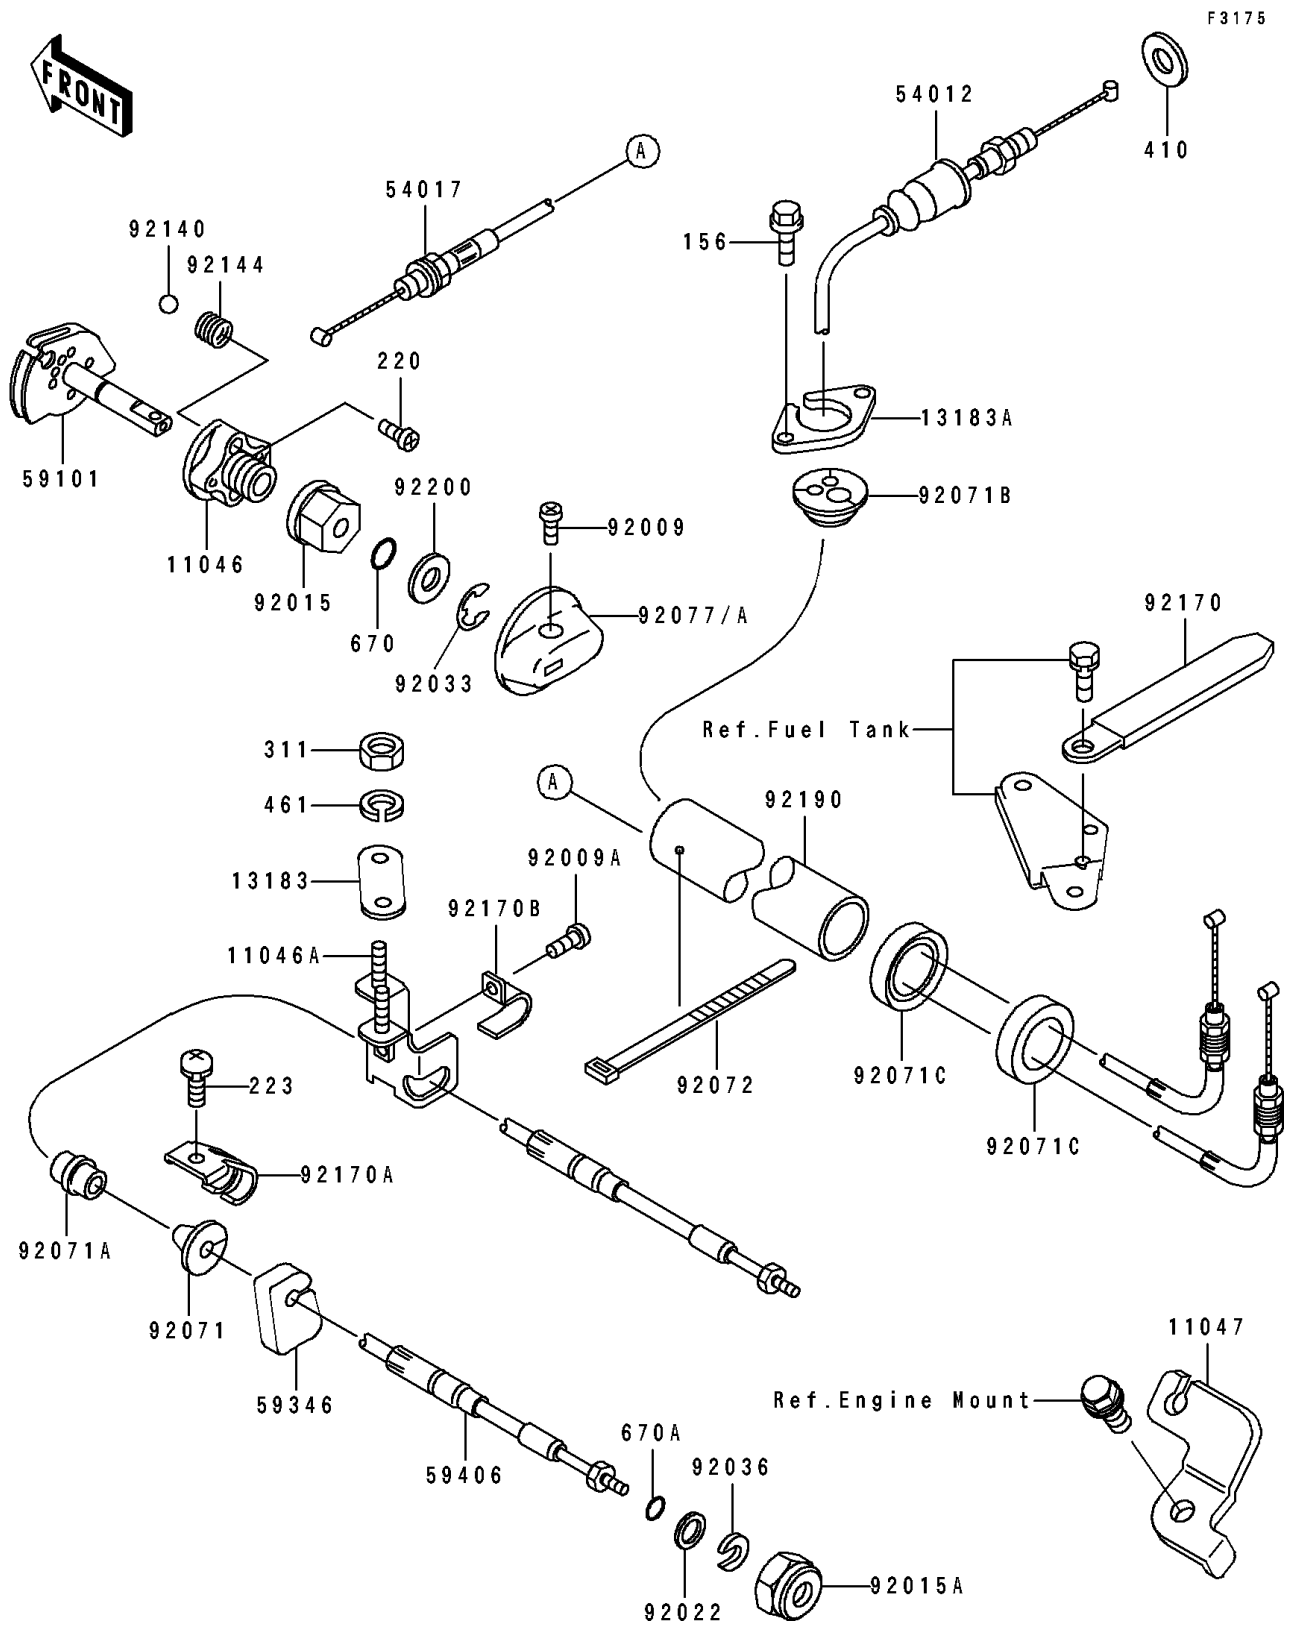

1994 TS PARTS DIAGRAM

Cables

1994 TS PARTS LIST

Cables

ITEM NAME	PART NUMBER	QUANTITY
BRACKET,STARTER CABLE (Ref # 11046)	11046-3786	1
BRACKET,STEERING CABLE (Ref # 11046A)	11046-3843	1
BRACKET,THROTTLE CABLE (Ref # 11047)	11047-3714	1
PLATE (Ref # 13183)	13183-3754	1
PLATE,THROTTLE CABLE (Ref # 13183A)	13183-3758	1
CABLE-THROTTLE (Ref # 54012)	54012-3733	1
CABLE-STARTER (Ref # 54017)	54017-3719	1
REEL (Ref # 59101)	59101-3706	1
DETENT (Ref # 59346)	59346-504	1
CABLE-STRG (Ref # 59406)	59406-3714	1
SCREW,4X8 (Ref # 92009)	92009-3729	1
SCREW,5X12 (Ref # 92009A)	92009-3740	1
NUT,18MM (Ref # 92015)	92015-3778	1
NUT,20MM (Ref # 92015A)	92015-526	1
WASHER (Ref # 92022)	92022-535	1
RING-SNAP,7MM (Ref # 92033)	92033-3704	1
RING-SNAP (Ref # 92036)	92036-501	1
GROMMET (Ref # 92071)	92071-3760	1
GROMMET (Ref # 92071A)	92071-3766	1
GROMMET (Ref # 92071B)	92071-3767	1
GROMMET (Ref # 92071C)	92071-3771	2
BAND,L=186 (Ref # 92072)	92072-056	1
KNOB,CABLE (Ref # 92077A)	92077-3716	1
BALL,3MM (Ref # 92140)	92140-3702	2
SPRING (Ref # 92144)	92144-3712	2
CLAMP (Ref # 92170)	92170-3705	1
CLAMP (Ref # 92170A)	92170-3723	1
CLAMP (Ref # 92170B)	92170-3724	1
TUBE,22X24X250 (Ref # 92190)	92190-3710	1

1994 TS PARTS LIST

Cables

ITEM NAME	PART NUMBER	QUANTITY
WASHER,8X14.5X1 (Ref # 92200)	92200-3704	1
BOLT-WP,6X12 (Ref # 156)	156R0612	2
SCREW-PAN-CROS,4X6 (Ref # 220)	220R0406	2
SCREW-PAN-WS-CROS,6X14 (Ref # 223)	223R0614	1
NUT-HEX,6MM (Ref # 311)	311R0600	2
W-PLAIN-S,10MM (Ref # 410)	410S1000	1
WASHER-SPRING,6MM (Ref # 461)	461S0600	2
O RING,8MM (Ref # 670)	670B1508	1
O RING,11MM (Ref # 670A)	670B2011	1