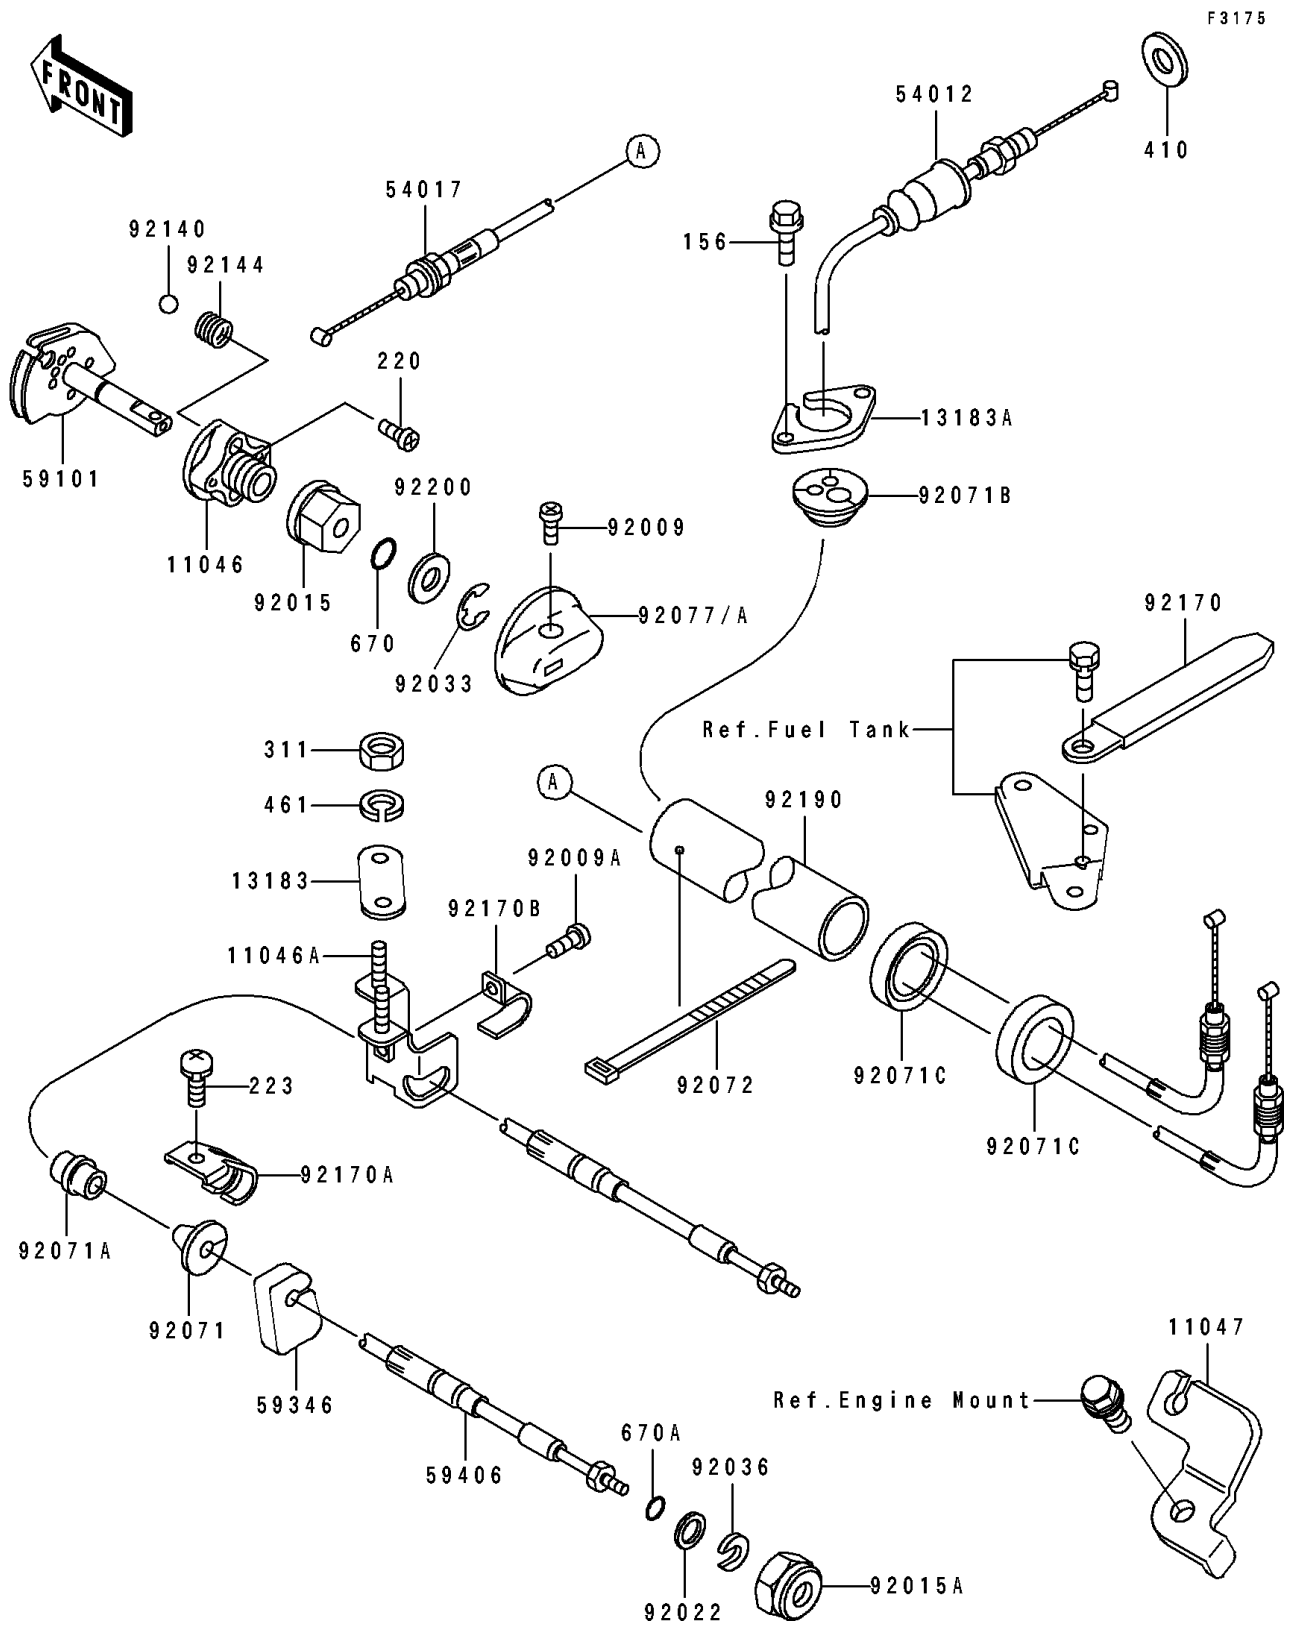

1995 TS PARTS DIAGRAM

Cables

1995 TS PARTS LIST

Cables

ITEM NAME	PART NUMBER	QUANTITY
BRACKET,STARTER CABLE (Ref # 11046)	11046-3786	1
BRACKET,STEERING CABLE (Ref # 11046A)	11046-3843	1
BRACKET,THROTTLE CABLE (Ref # 11047)	11047-3714	1
PLATE (Ref # 13183)	13183-3754	1
PLATE,THROTTLE CABLE (Ref # 13183A)	13183-3758	1
CABLE-THROTTLE (Ref # 54012)	54012-3733	1
CABLE-STARTER (Ref # 54017)	54017-3719	1
REEL (Ref # 59101)	59101-3706	1
DETENT (Ref # 59346)	59346-504	1
CABLE-STRG (Ref # 59406)	59406-3714	1
SCREW,4X8 (Ref # 92009)	92009-3729	1
SCREW,5X12 (Ref # 92009A)	92009-3740	1
NUT,18MM (Ref # 92015)	92015-3778	1
NUT,20MM (Ref # 92015A)	92015-526	1
WASHER (Ref # 92022)	92022-535	1
RING-SNAP,7MM (Ref # 92033)	92033-3704	1
RING-SNAP (Ref # 92036)	92036-501	1
GROMMET (Ref # 92071)	92071-3760	1
GROMMET (Ref # 92071A)	92071-3766	1
GROMMET (Ref # 92071B)	92071-3767	1
GROMMET (Ref # 92071C)	92071-3771	2
BAND,L=186 (Ref # 92072)	92072-056	1
KNOB,CABLE (Ref # 92077A)	92077-3716	1
BALL,3MM (Ref # 92140)	92140-3702	2
SPRING (Ref # 92144)	92144-3712	2
CLAMP (Ref # 92170)	92170-3705	1
CLAMP (Ref # 92170A)	92170-3723	1
CLAMP (Ref # 92170B)	92170-3724	1
TUBE,22X24X250 (Ref # 92190)	92190-3710	1

1995 TS PARTS LIST

Cables

ITEM NAME	PART NUMBER	QUANTITY
WASHER,8X14.5X1 (Ref # 92200)	92200-3704	1
BOLT-WP,6X12 (Ref # 156)	156R0612	2
SCREW-PAN-CROS,4X6 (Ref # 220)	220R0406	2
SCREW-PAN-WS-CROS,6X14 (Ref # 223)	223R0614	1
NUT-HEX,6MM (Ref # 311)	311R0600	2
W-PLAIN-S,10MM (Ref # 410)	410S1000	1
WASHER-SPRING,6MM (Ref # 461)	461S0600	2
O RING,8MM (Ref # 670)	670B1508	1
O RING,11MM (Ref # 670A)	670B2011	1