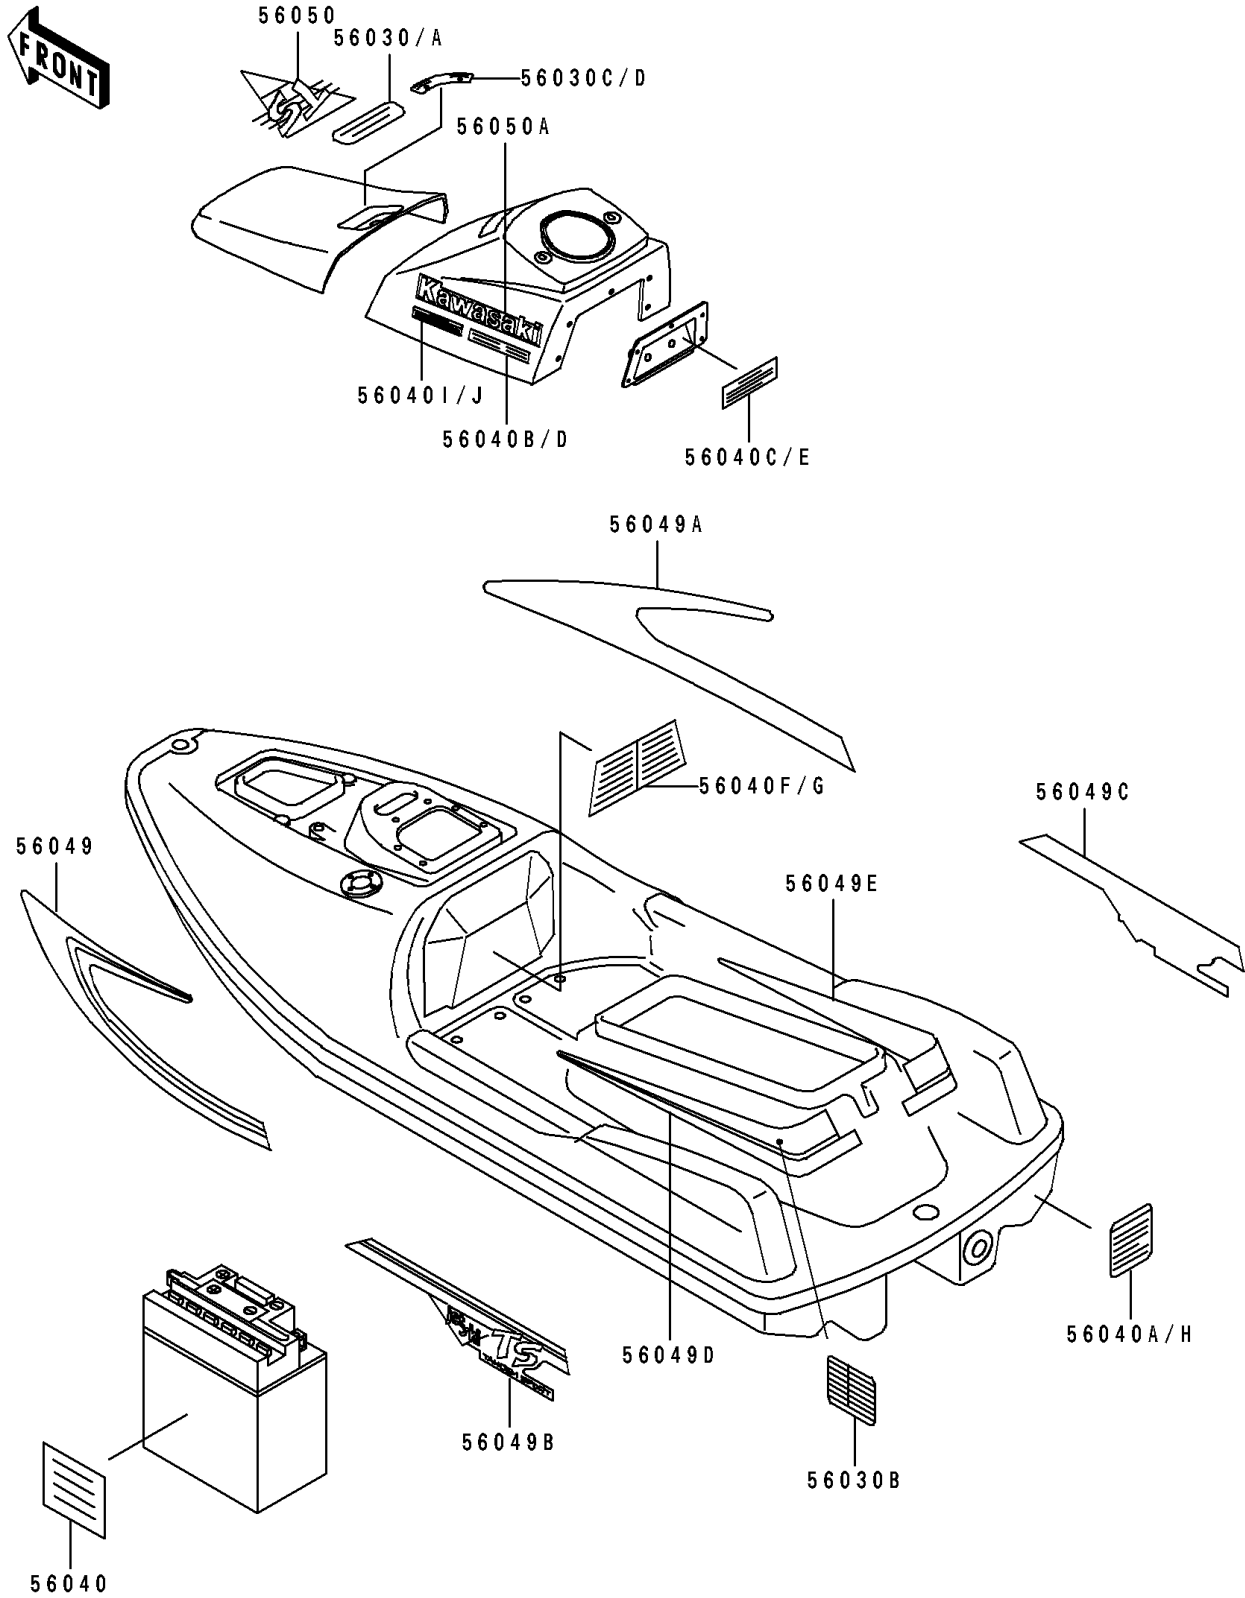

1992 TS PARTS DIAGRAM

Labels(JF650-B3/B4)

F3183

1992 TS PARTS LIST

Labels(JF650-B3/B4)

ITEM NAME	PART NUMBER	QUANTITY
LABEL,FIRE EXTINGUISHER (Ref # 56030)	56030-3755	1
LABEL,FIRE EXTINGUISHER(FRENCH (Ref # 56030A)	56030-3757	1
LABEL,ENGLISH/FRENCH(FRENCH) (Ref # 56030B)	56030-3758	1
LABEL,OPEN-LOCK (Ref # 56030C)	56030-3781	1
LABEL,OPEN-LOCK(FRENCH) (Ref # 56030D)	56030-3782	1
LABEL,BATTERY CAUTION(FRENCH) (Ref # 56040)	56040-1106	1
LABEL-WARNING,JET PUMP (Ref # 56040A)	56040-3798	1
LABEL-WARNING,OIL-FUEL MIXTURE (Ref # 56040B)	56040-3800	1
LABEL-WARNING,TETHER SWITCH (Ref # 56040C)	56040-3804	1
LABEL,OIL-FUEL MIXTURE(FRENCH) (Ref # 56040D)	56040-3808	1
LABEL,TETHER SWITCH(FRENCH) (Ref # 56040E)	56040-3810	1
LABEL-WARNING,IMPORTANT SAFETY (Ref # 56040F)	56040-3872	1
LABEL,IMPORTANT SAFETY(FRENCH) (Ref # 56040G)	56040-3873	1
LABEL,NOZZLE CHECK(FRENCH) (Ref # 56040H)	56040-3876	1
LABEL-WARNING,FUEL SUPPLY (Ref # 56040I)	56040-3902	1
LABEL,FUEL SUPPLY(FRENCH) (Ref # 56040J)	56040-3904	1
PATTERN,FRONT DECK,LH (Ref # 56049)	56049-1709	1
PATTERN,FRONT DECK,RH (Ref # 56049A)	56049-1710	1
PATTERN,REAR DECK,LH (Ref # 56049B)	56049-1711	1
PATTERN,REAR DECK,RH (Ref # 56049C)	56049-1712	1
PATTERN,ENGINE HOOD,LH (Ref # 56049D)	56049-1713	1
PATTERN,ENGINE HOOD,RH (Ref # 56049E)	56049-1714	1
MARK,HATCH COVER,TS (Ref # 56050)	56050-1568	1
MARK,HANDLE TOWER COVER (Ref # 56050A)	56050-1569	2