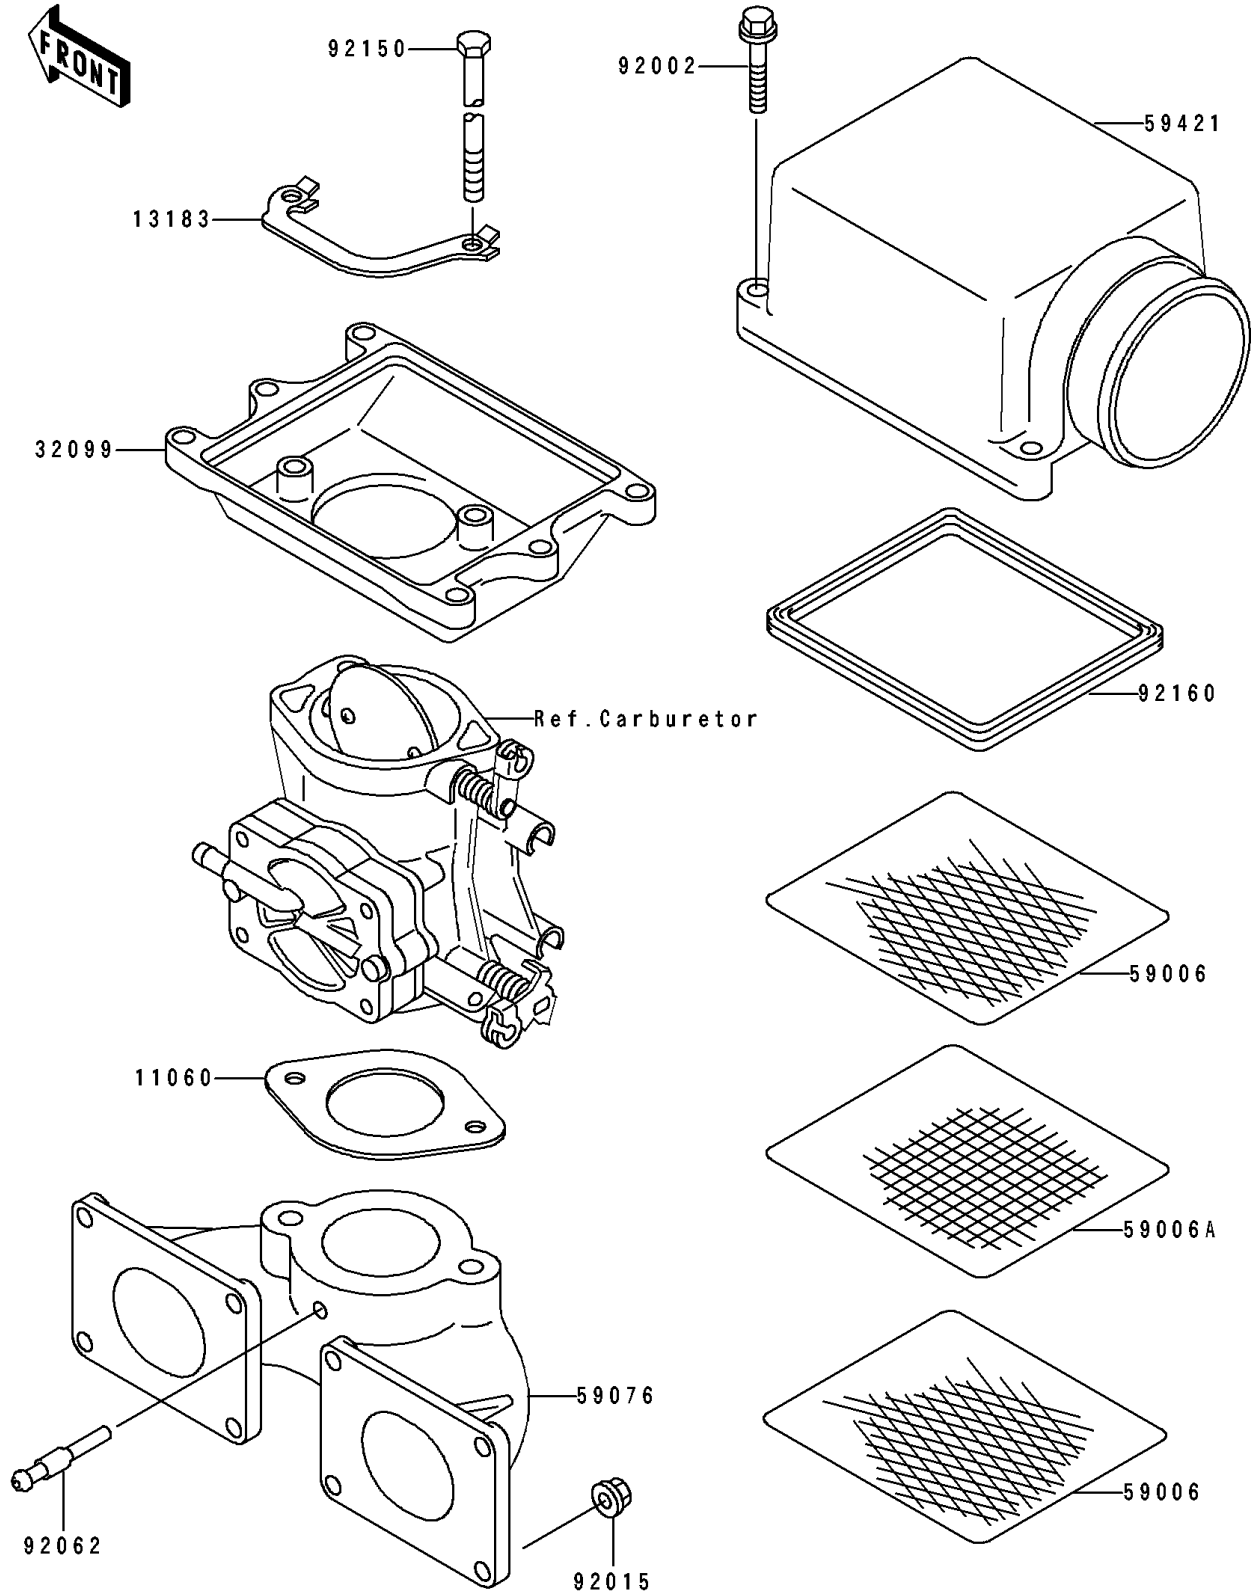

1996 TS PARTS DIAGRAM

Flame Arrester

E1614

1996 TS PARTS LIST

Flame Arrester

ITEM NAME	PART NUMBER	QUANTITY
GASKET,CARBURETOR (Ref # 11060)	11060-3716	1
PLATE (Ref # 13183)	13183-3726	1
CASE,FLAME ARRESTER (Ref # 32099)	32099-3748	1
ARRESTER-FLAME (Ref # 59006)	59006-3707	2
ARRESTER-FLAME (Ref # 59006A)	59006-3708	1
MANIFOLD-INTAKE (Ref # 59076)	59076-3724	1
COVER-INTAKE (Ref # 59421)	59421-3726	1
BOLT,6X30 (Ref # 92002)	92002-3726	4
NUT,6MM (Ref # 92015)	92015-3767	8
NOZZLE (Ref # 92062)	92062-3703	1
BOLT,6X125 (Ref # 92150)	92150-3784	2
DAMPER (Ref # 92160)	92160-3704	1