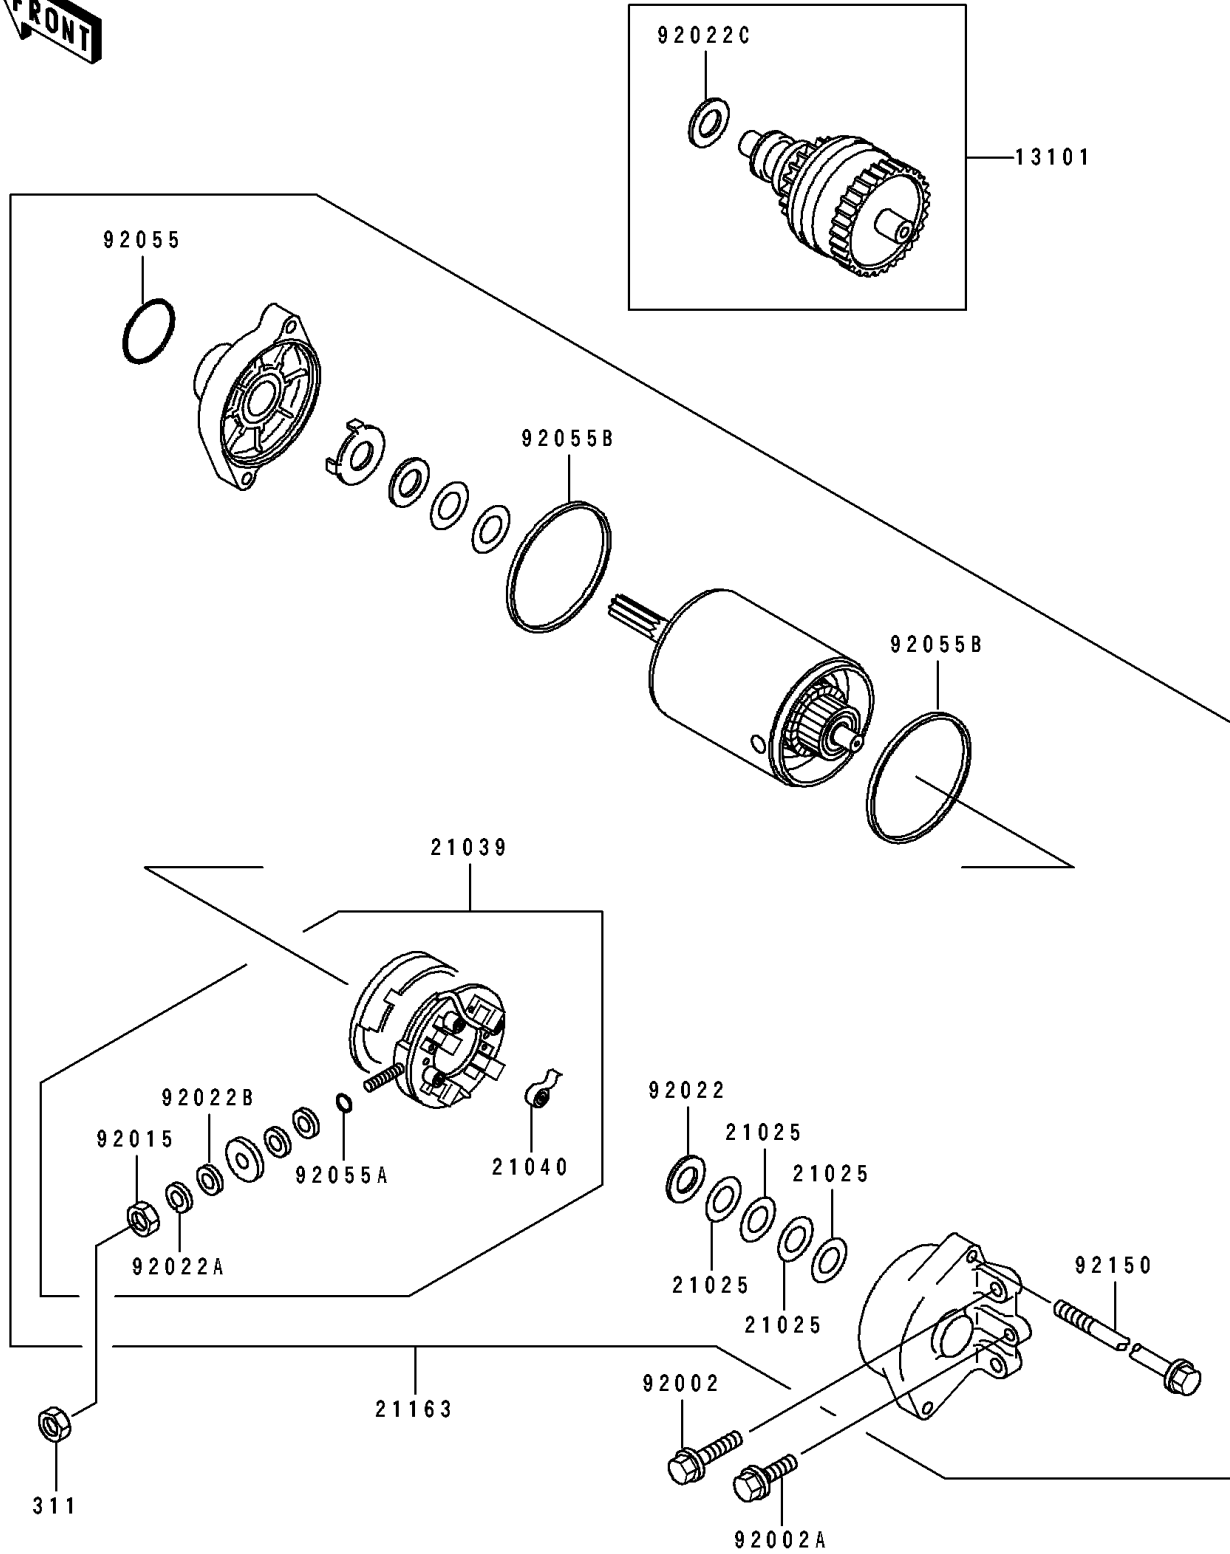

# 1996 TS PARTS DIAGRAM

Starter Motor

E1840

# 1996 TS PARTS LIST

## Starter Motor

ITEM NAME	PART NUMBER	QUANTITY
GEAR-ASSY (Ref # 13101)	13101-3708	1
WASHER,9.1X18X0.2 (Ref # 21025)	21025-011	4
BRUSH,CARBON (Ref # 21039)	21039-3703	1
SPRING-BRUSH (Ref # 21040)	21040-1055	4
STARTER-ELECTRIC (Ref # 21163)	21163-3709	1
BOLT,6X25 (Ref # 92002)	92002-3714	2
BOLT,6X12 (Ref # 92002A)	92002-3763	1
NUT,6MM (Ref # 92015)	92015-3710	1
WASHER,9.1X18X0.8 (Ref # 92022)	92022-1132	1
WASHER,6MM (Ref # 92022A)	92022-3711	1
WASHER,6MM (Ref # 92022B)	92022-3713	1
WASHER,12X24X1.0 (Ref # 92022C)	92022-3731	1
RING-O (Ref # 92055)	92055-1276	1
RING-O,4.5X2.0 (Ref # 92055A)	92055-1370	1
RING-O,STARTER MOTOR (Ref # 92055B)	92055-1381	2
BOLT (Ref # 92150)	92150-3772	2
NUT-HEX,6MM (Ref # 311)	311R0600	1