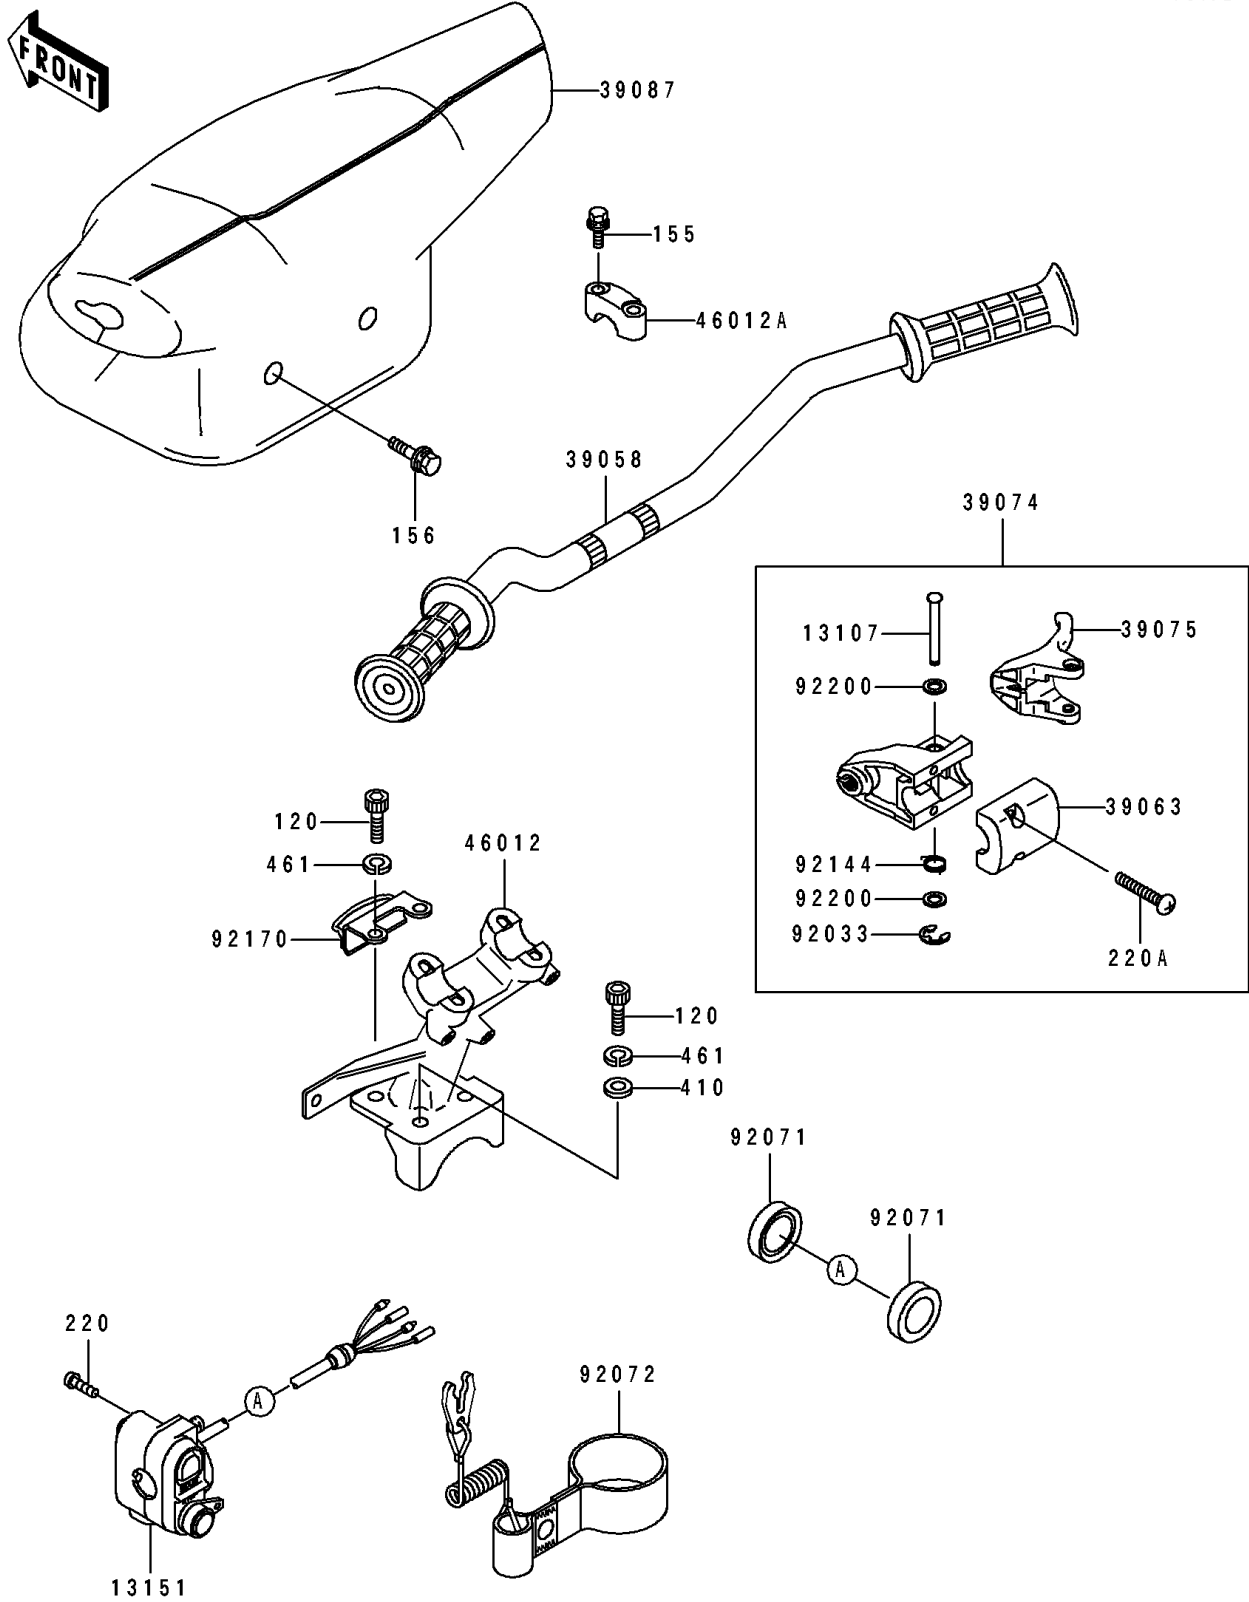

1996 TS PARTS DIAGRAM

Handlebar

F3172

1996 TS PARTS LIST

Handlebar

ITEM NAME	PART NUMBER	QUANTITY
SHAFT (Ref # 13107)	13107-3740	1
SWITCH-COMP,STOP&START (Ref # 13151)	13151-3710	1
HANDLE-COMP,J.S.VIOLET (Ref # 39058)	39058-3716-63	1
HOUSING-CONTROL (Ref # 39063)	39063-3720	1
LEVER-ASSY-THROTTLE (Ref # 39074)	39074-3717	1
LEVER-THROTTLE (Ref # 39075)	39075-3710	1
PAD-HANDLE,J.S.VIOLET (Ref # 39087)	39087-3719-PJ	1
HOLDER-HANDLE,LWR (Ref # 46012)	46012-3718	1
HOLDER-HANDLE,UPP (Ref # 46012A)	46012-3720	2
RING-SNAP (Ref # 92033)	92033-3723	1
GROMMET (Ref # 92071)	92071-3771	2
BAND,TETHER SWITCH (Ref # 92072)	92072-3767	1
SPRING (Ref # 92144)	92144-3749	1
CLAMP,HARNESS&CABLE (Ref # 92170)	92170-3727	1
WASHER (Ref # 92200)	92200-3738	2
BOLT-SOCKET,8X25 (Ref # 120)	120R0825	4
BOLT-WSP-SMALL,8X35 (Ref # 155)	155R0835	4
BOLT-WP,6X18 (Ref # 156)	156R0618	2
SCREW-PAN-CROS,5X30 (Ref # 220)	220R0530	2
SCREW-PAN-CROS (Ref # 220A)	220R0630	2
WASHER-PLAIN-SMALL,8MM (Ref # 410)	410S0800	2
WASHER-SPRING,8MM (Ref # 461)	461S0800	4