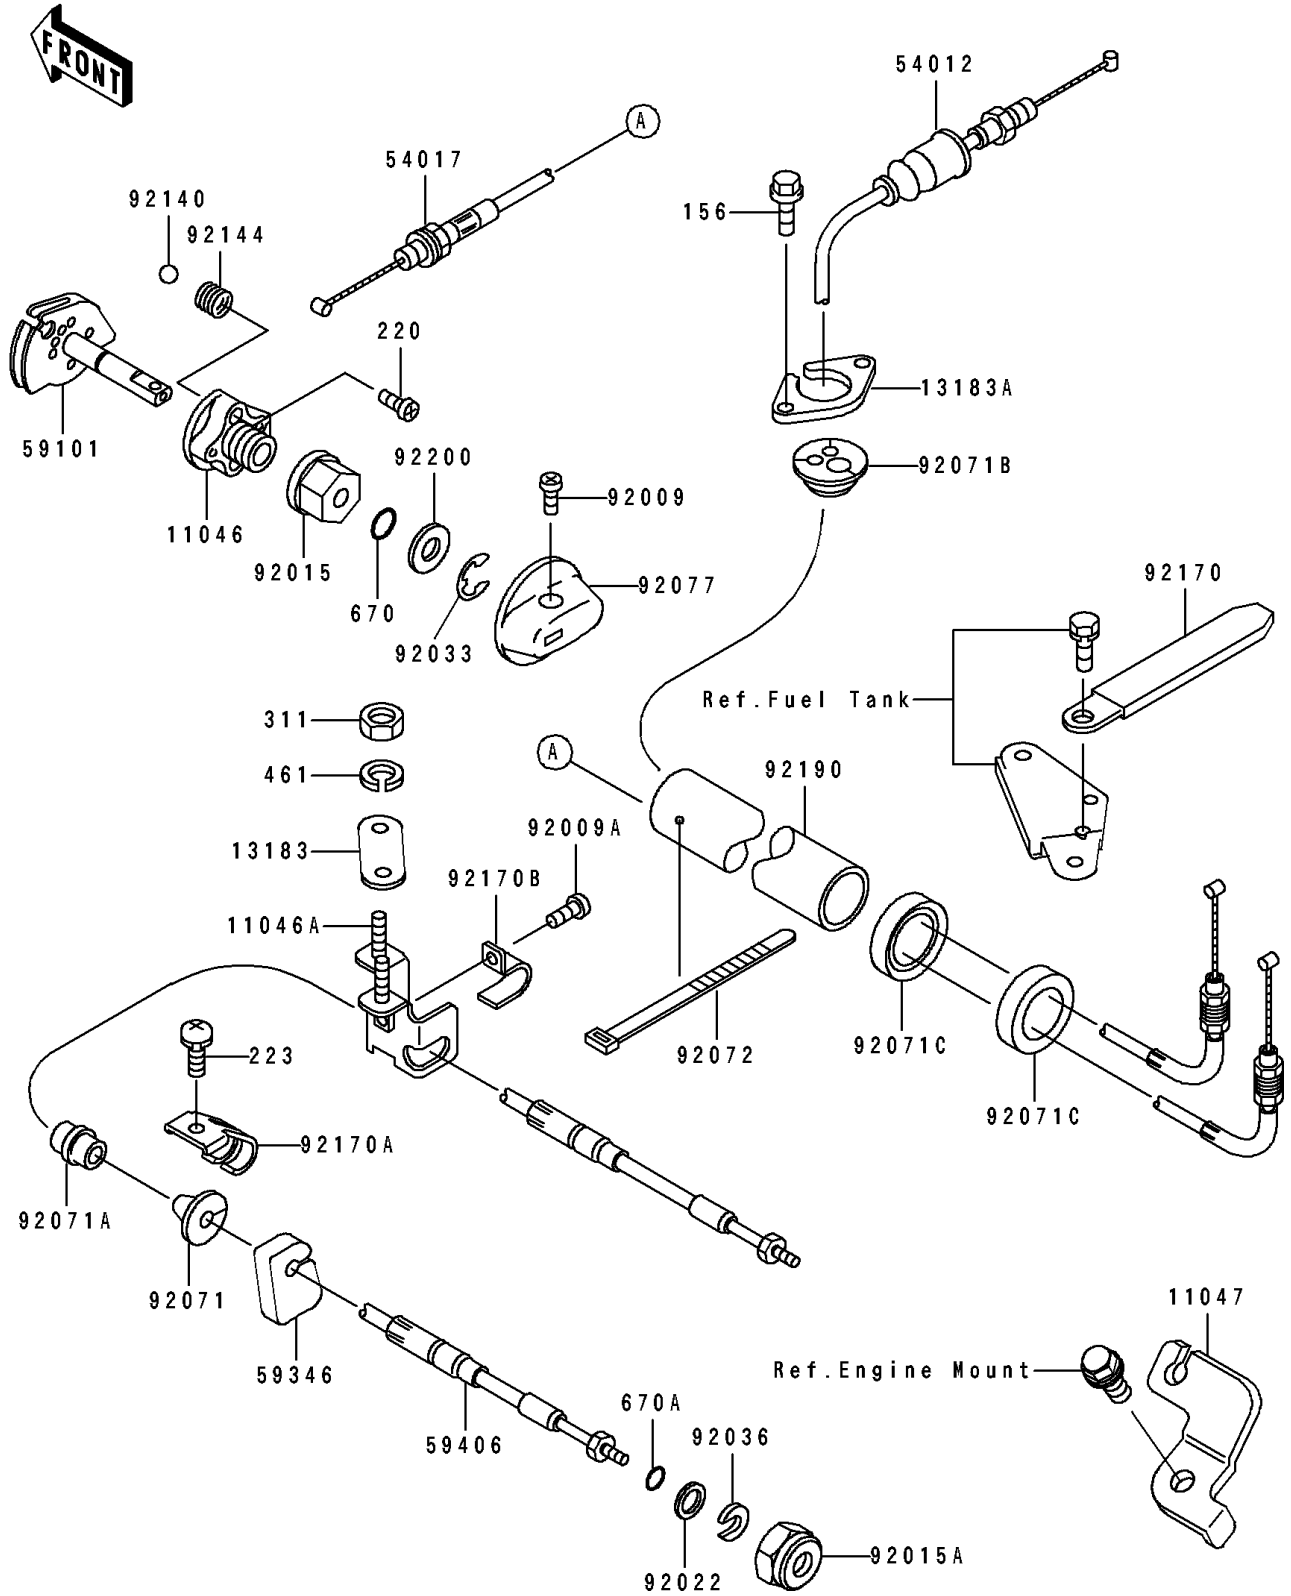

1996 TS PARTS DIAGRAM

Cables

F3175

1996 TS PARTS LIST

Cables

ITEM NAME	PART NUMBER	QUANTITY
BRACKET,STARTER CABLE (Ref # 11046)	11046-3786	1
BRACKET,STEERING CABLE (Ref # 11046A)	11046-3843	1
BRACKET,THROTTLE CABLE (Ref # 11047)	11047-3714	1
PLATE (Ref # 13183)	13183-3754	1
PLATE,THROTTLE CABLE (Ref # 13183A)	13183-3758	1
CABLE-THROTTLE (Ref # 54012)	54012-3751	1
CABLE-STARTER (Ref # 54017)	54017-3719	1
REEL (Ref # 59101)	59101-3706	1
DETENT (Ref # 59346)	59346-504	1
CABLE-STRG (Ref # 59406)	59406-3714	1
SCREW,4X8 (Ref # 92009)	92009-3729	1
SCREW,5X12 (Ref # 92009A)	92009-3740	1
NUT,18MM (Ref # 92015)	92015-3778	1
NUT,20MM (Ref # 92015A)	92015-526	1
WASHER (Ref # 92022)	92022-535	1
RING-SNAP,7MM (Ref # 92033)	92033-3704	1
RING-SNAP (Ref # 92036)	92036-501	1
GROMMET (Ref # 92071)	92071-3760	1
GROMMET (Ref # 92071A)	92071-3766	1
GROMMET (Ref # 92071B)	92071-3767	1
GROMMET (Ref # 92071C)	92071-3771	2
BAND,L=186 (Ref # 92072)	92072-056	1
KNOB,CABLE (Ref # 92077)	92077-3716	1
BALL,3MM (Ref # 92140)	92140-3702	2
SPRING (Ref # 92144)	92144-3712	2
CLAMP (Ref # 92170)	92170-3705	1
CLAMP (Ref # 92170A)	92170-3723	1
CLAMP (Ref # 92170B)	92170-3724	1
TUBE,22X24X270 (Ref # 92190)	92190-3935	1

1996 TS PARTS LIST

Cables

ITEM NAME	PART NUMBER	QUANTITY
WASHER,8X14.5X1 (Ref # 92200)	92200-3704	1
BOLT-WP,6X12 (Ref # 156)	156R0612	2
SCREW-PAN-CROS,4X6 (Ref # 220)	220R0406	2
SCREW-PAN-WS-CROS,6X14 (Ref # 223)	223R0614	1
NUT-HEX,6MM (Ref # 311)	311R0600	2
WASHER-SPRING,6MM (Ref # 461)	461S0600	2
O RING,8MM (Ref # 670)	670B1508	1
O RING,11MM (Ref # 670A)	670B2011	1