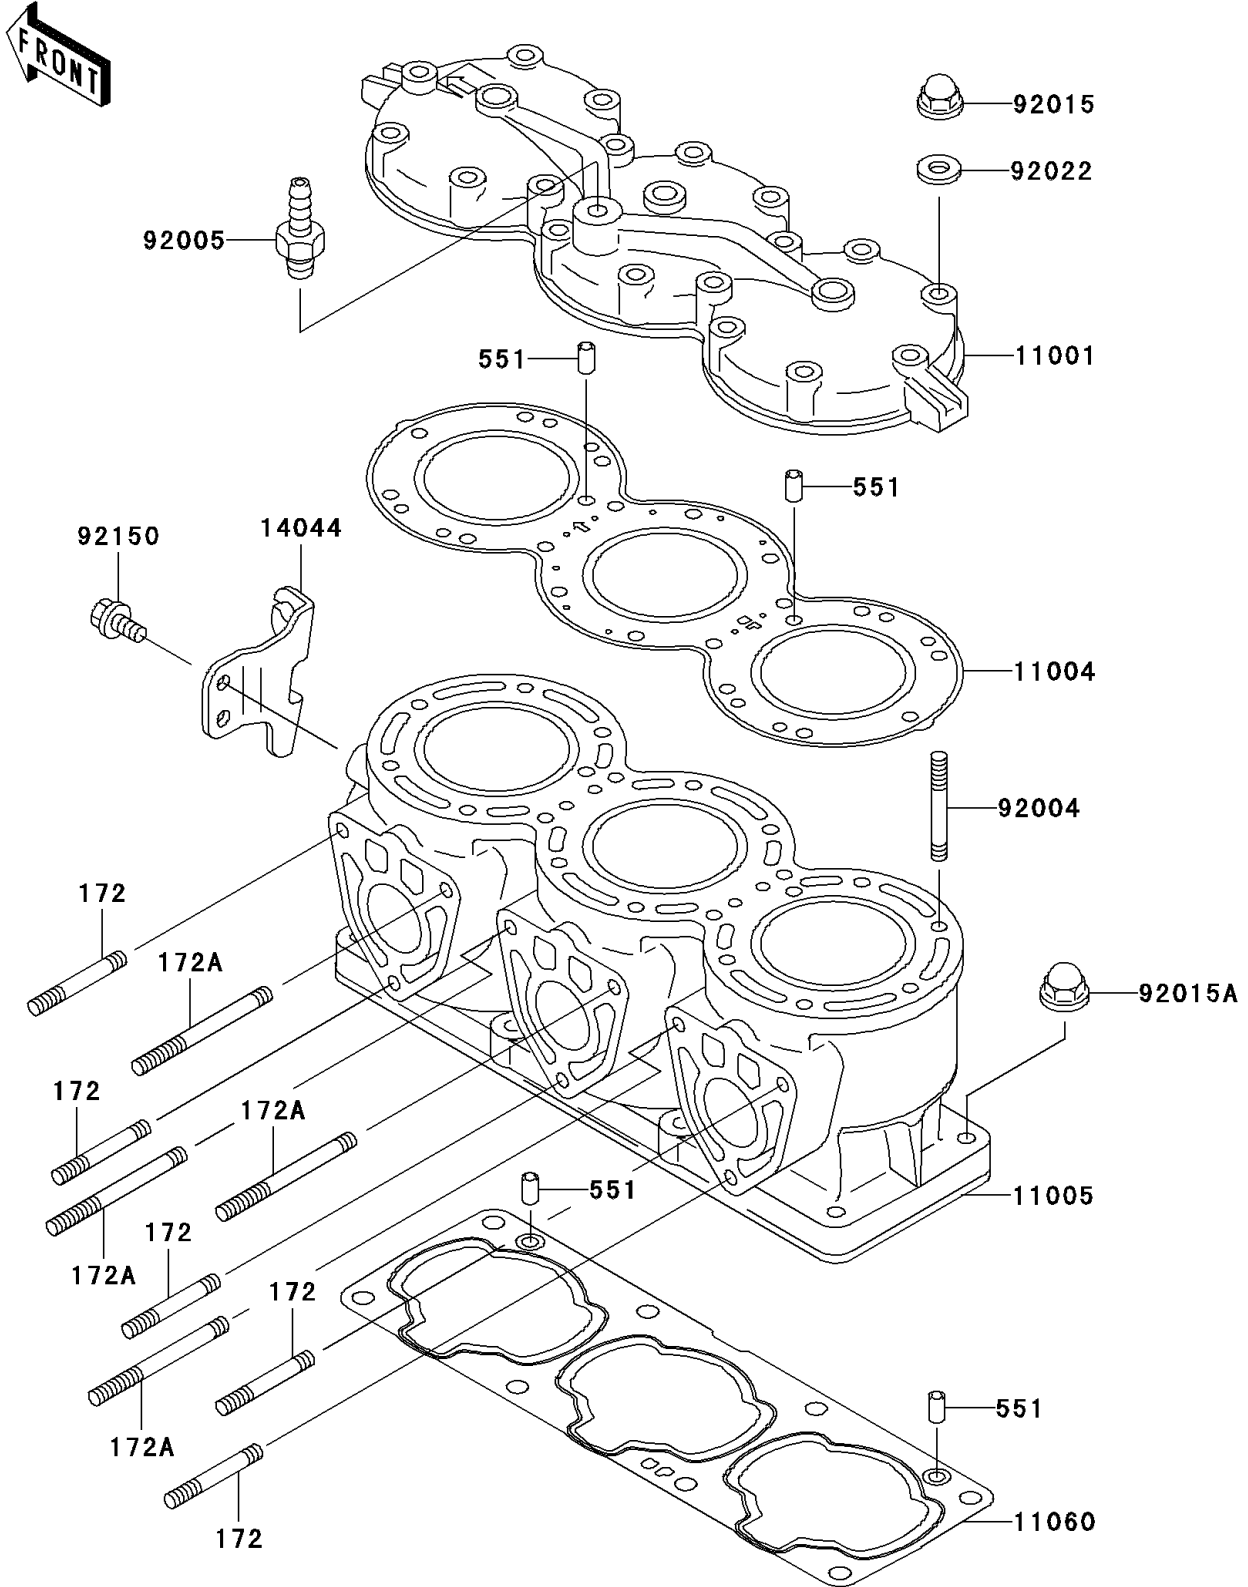

1997 1100 ZXi PARTS DIAGRAM

Cylinder Head/Cylinder

E1110

1997 1100 ZXi PARTS LIST

Cylinder Head/Cylinder

ITEM NAME	PART NUMBER	QUANTITY
BOLT-STUD (Ref # 172)	172R0830	5
BOLT-STUD,8X75 (Ref # 172A)	172R0875	4
PIN-DOWEL (Ref # 551)	551R0812	4
HEAD-CYLINDER (Ref # 11001)	11001-3723	1
GASKET-HEAD (Ref # 11004)	11004-3715	1
CYLINDER-ENGINE (Ref # 11005)	11005-3737	1
GASKET,CYLINDER BASE (Ref # 11060)	11060-3760	1
HOLDER-CABLE (Ref # 14044)	14044-3729	1
STUD,8X43 (Ref # 92004)	92004-3715	18
FITTING (Ref # 92005)	92005-3714	1
NUT,CAP,8MM (Ref # 92015)	92015-1371	18
NUT,10MM (Ref # 92015A)	92015-1649	8
WASHER,8.2X18X1.5 (Ref # 92022)	92022-1964	18
BOLT,8X16 (Ref # 92150)	92150-3722	2