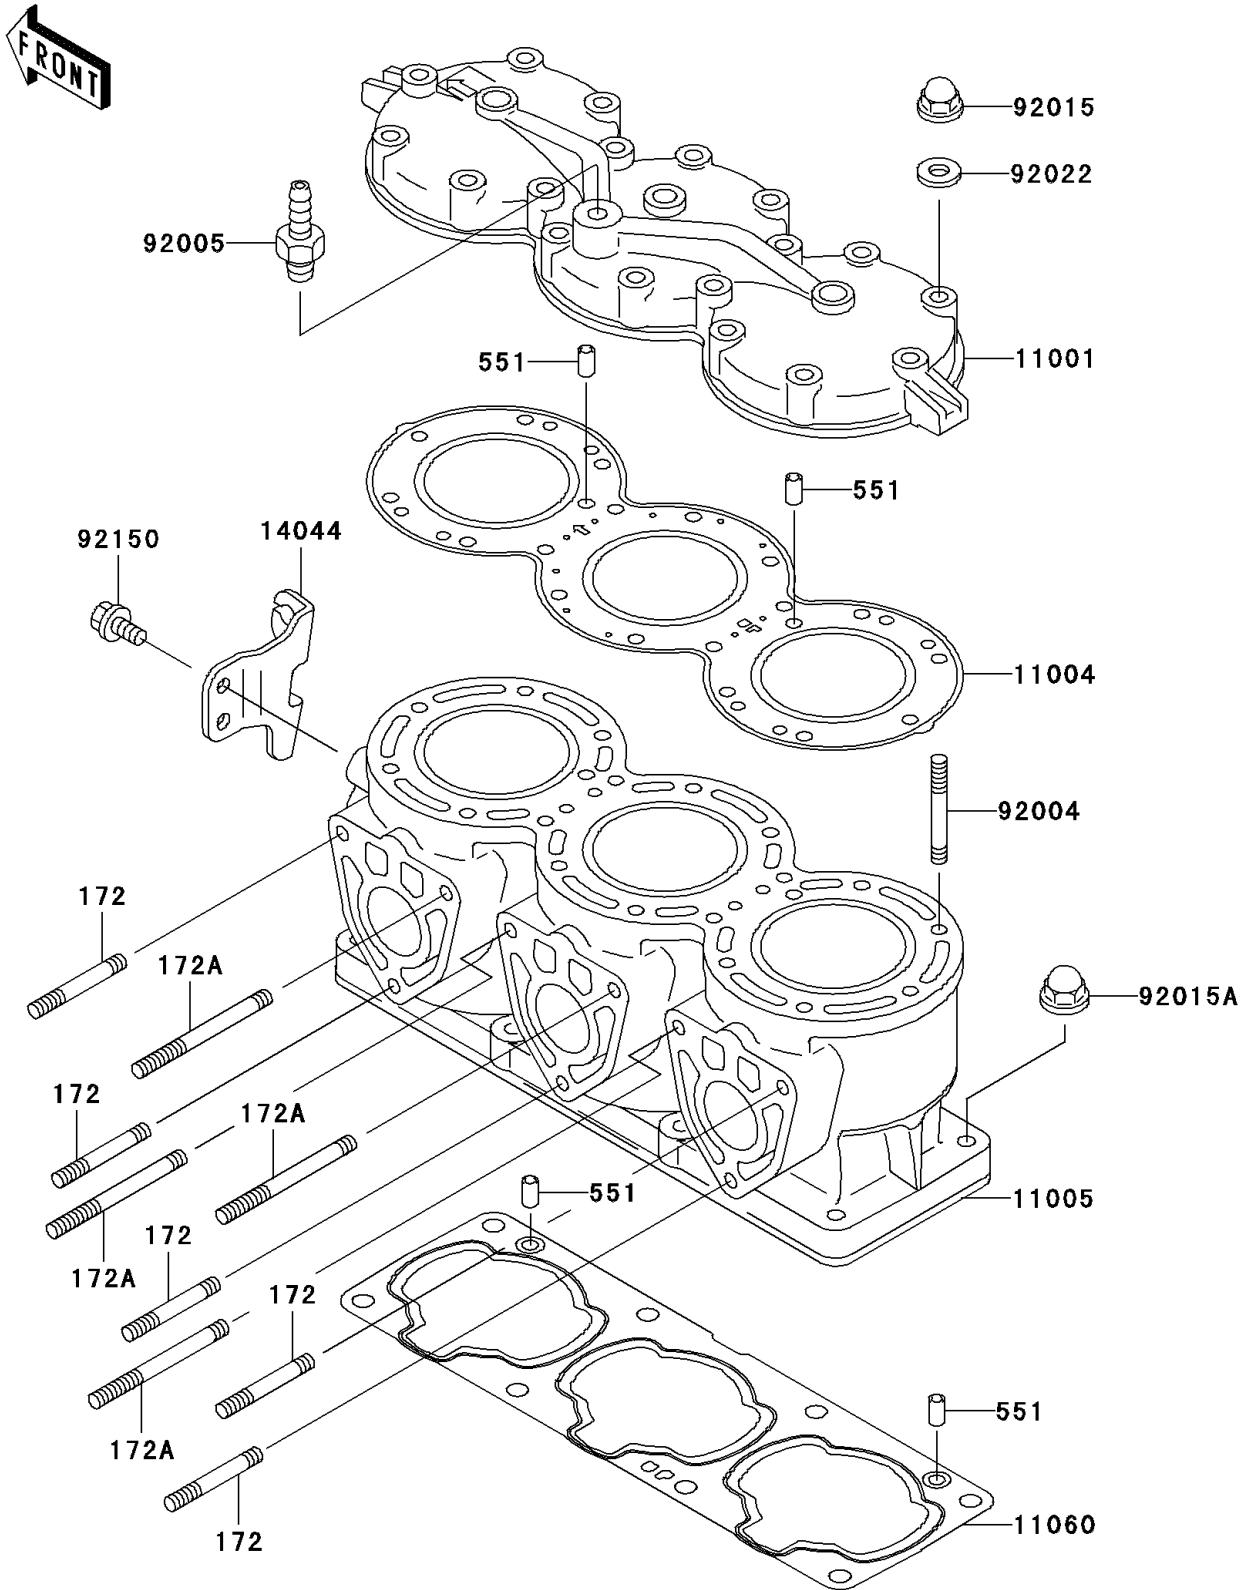

# 1999 1100 ZXi PARTS DIAGRAM

Cylinder Head/Cylinder

E1110

## 1999 1100 ZXi PARTS LIST

### Cylinder Head/Cylinder

ITEM NAME	PART NUMBER	QUANTITY
BOLT-STUD (Ref # 172)	172R0830	5
BOLT-STUD,8X75 (Ref # 172A)	172R0875	4
PIN-DOWEL (Ref # 551)	551R0812	4
HEAD-CYLINDER (Ref # 11001)	11001-3723	1
GASKET-HEAD (Ref # 11004)	11004-3715	1
CYLINDER-ENGINE (Ref # 11005)	11005-3737	1
GASKET,CYLINDER BASE (Ref # 11060)	11060-3760	1
HOLDER-CABLE (Ref # 14044)	14044-3729	1
STUD,8X43 (Ref # 92004)	92004-3715	18
FITTING (Ref # 92005)	92005-3714	1
NUT,CAP,8MM (Ref # 92015)	92015-1371	18
NUT,10MM (Ref # 92015A)	92015-1649	8
WASHER,8.2X18X1.5 (Ref # 92022)	92022-1964	18
BOLT,8X16 (Ref # 92150)	92150-3722	2