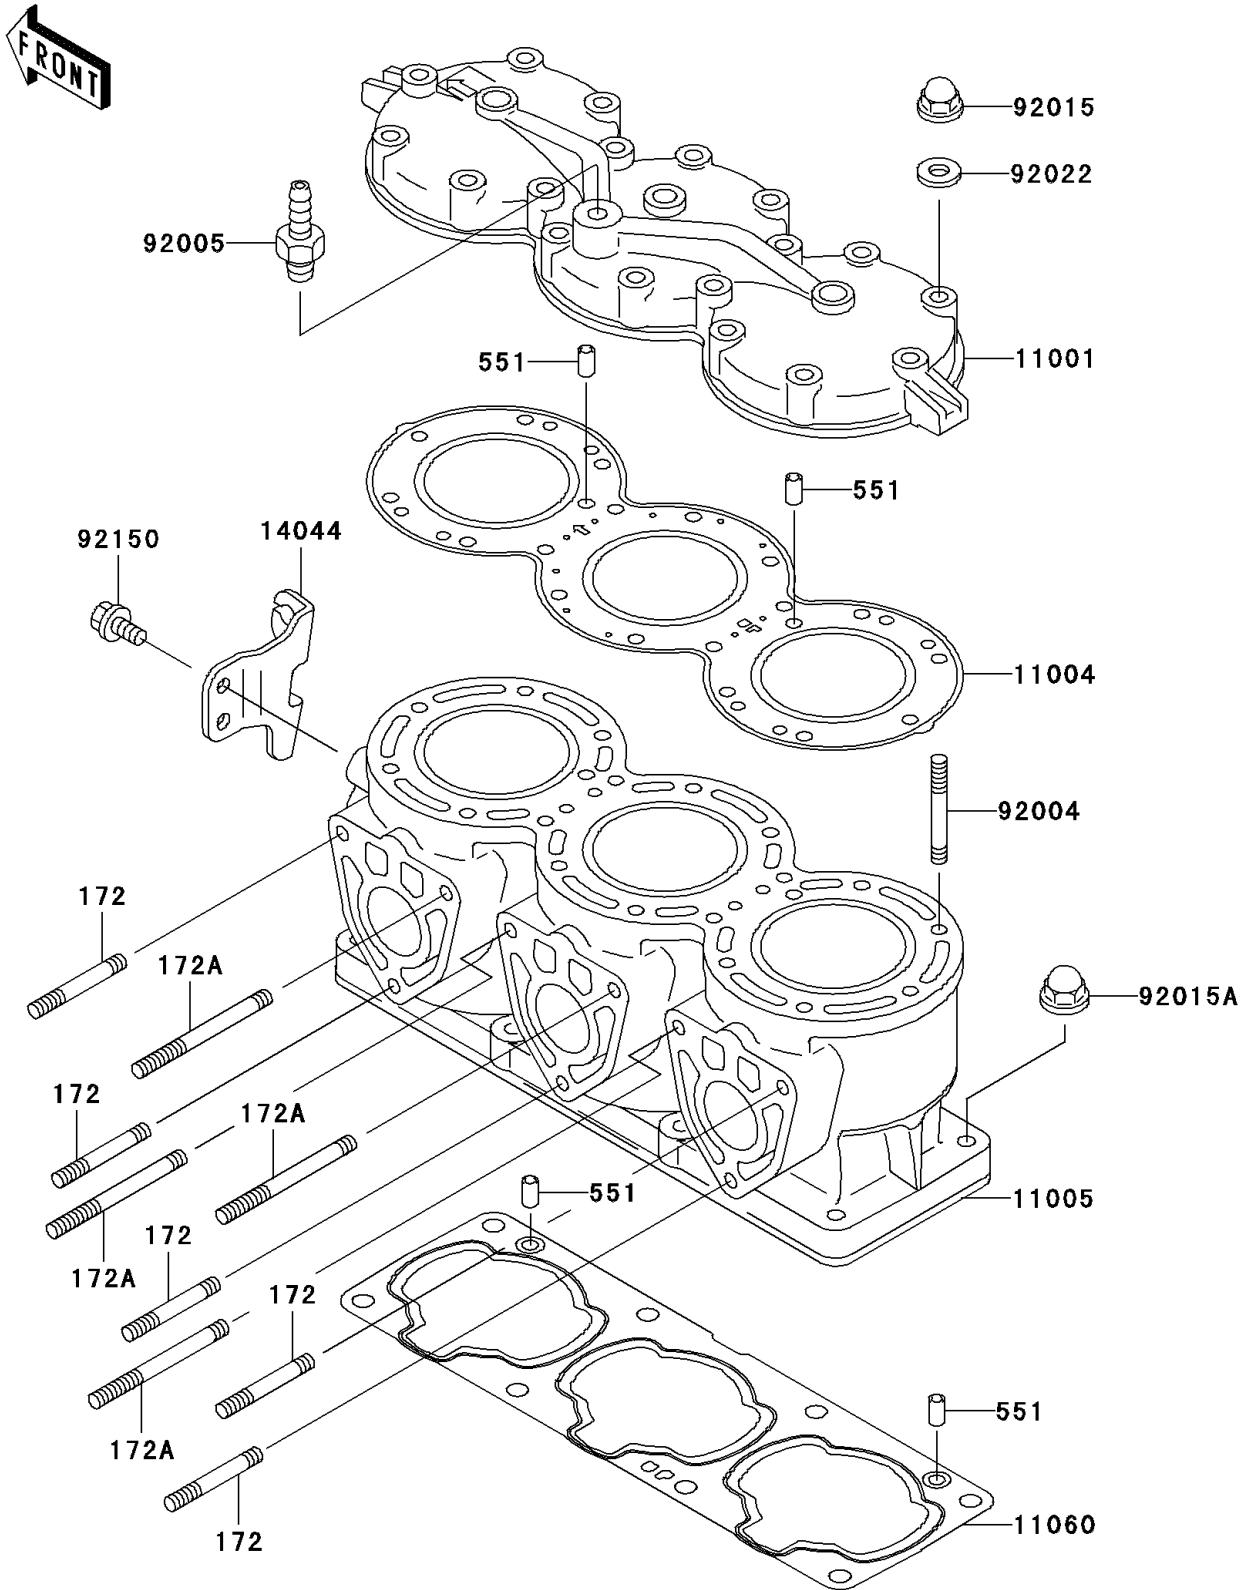

2000 1100 ZXi PARTS DIAGRAM

Cylinder Head/Cylinder

E1110

2000 1100 ZXi PARTS LIST

Cylinder Head/Cylinder

ITEM NAME	PART NUMBER	QUANTITY
BOLT-STUD (Ref # 172)	172R0830	5
BOLT-STUD,8X75 (Ref # 172A)	172R0875	4
PIN-DOWEL (Ref # 551)	551R0812	4
HEAD-CYLINDER (Ref # 11001)	11001-3723	1
GASKET-HEAD (Ref # 11004)	11004-3715	1
CYLINDER-ENGINE (Ref # 11005)	11005-3737	1
GASKET,CYLINDER BASE (Ref # 11060)	11060-3760	1
HOLDER-CABLE (Ref # 14044)	14044-3729	1
STUD,8X43 (Ref # 92004)	92004-3715	18
FITTING (Ref # 92005)	92005-3714	1
NUT,CAP,8MM (Ref # 92015)	92015-1371	18
NUT,10MM (Ref # 92015A)	92015-1649	8
WASHER,8.2X18X1.5 (Ref # 92022)	92022-1964	18
BOLT,8X16 (Ref # 92150)	92150-3722	2