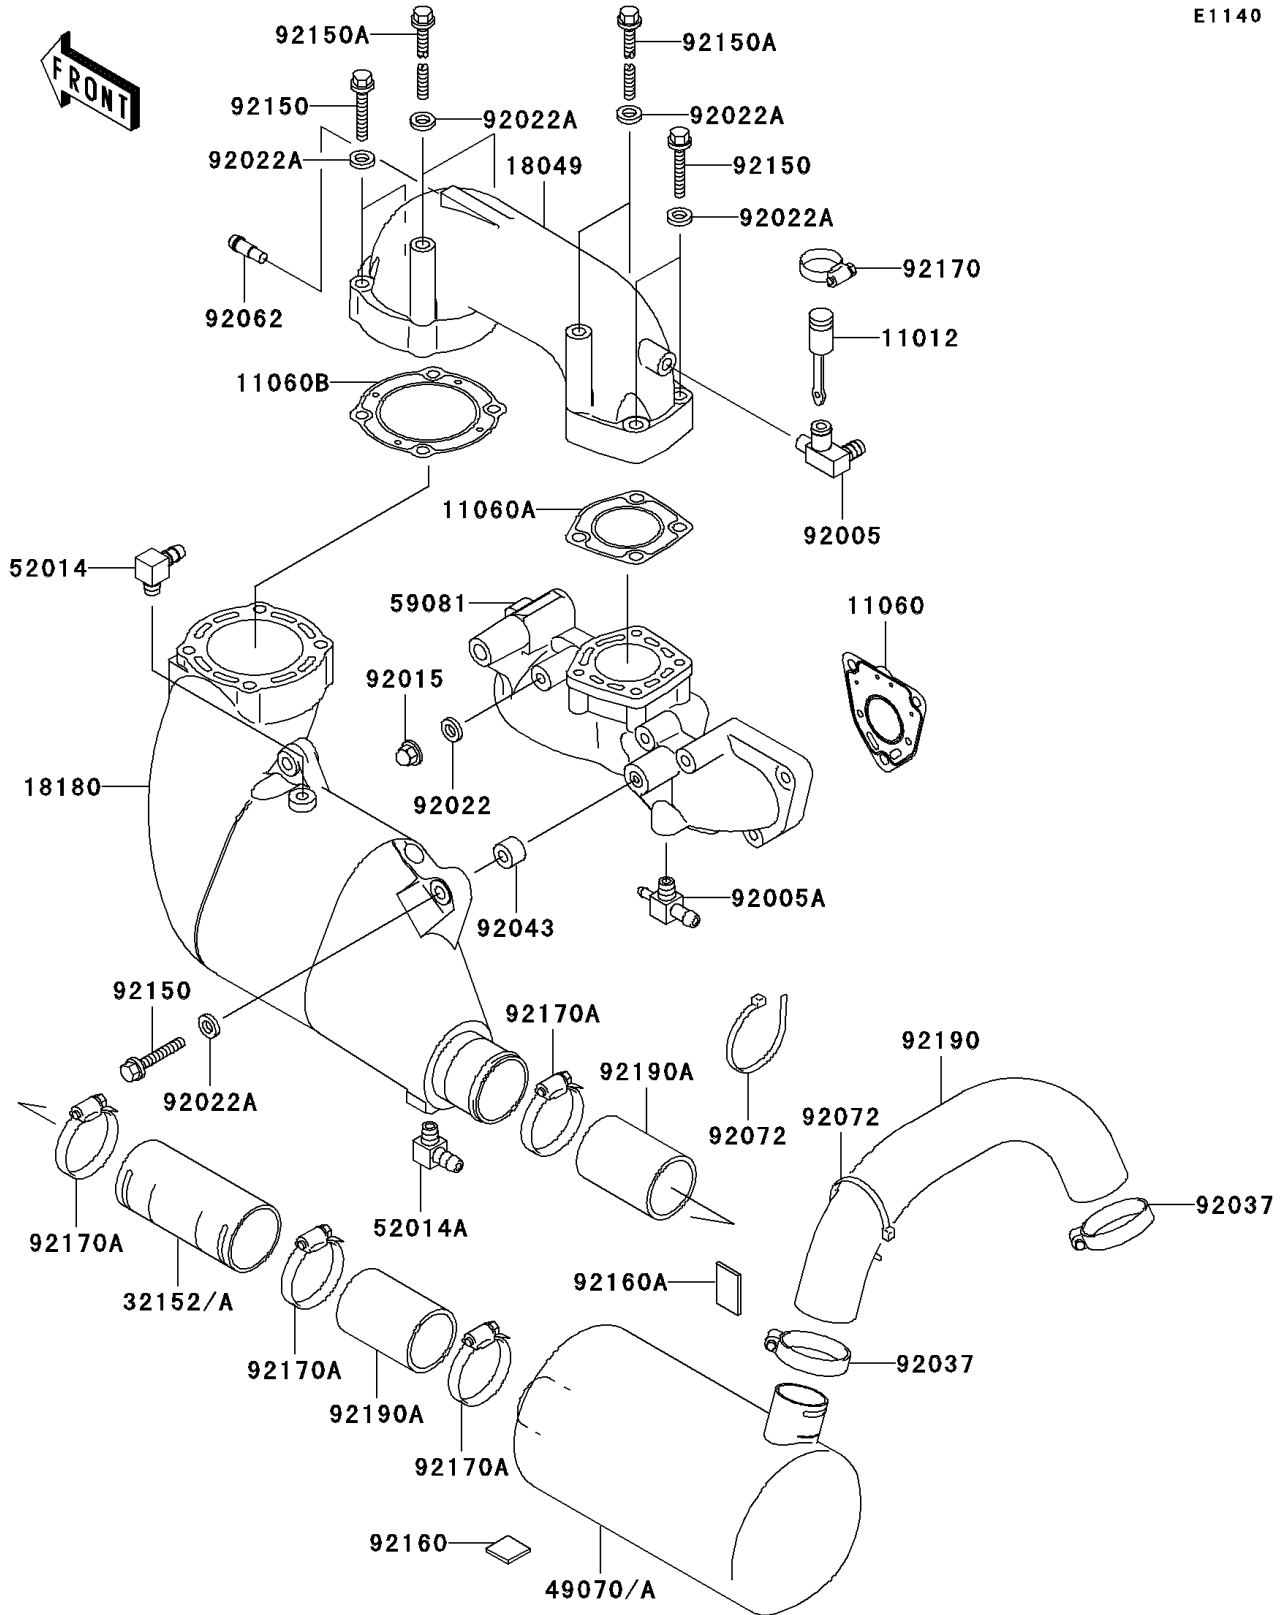

1997 1100 ZXi PARTS DIAGRAM

Muffler(s)

E1140

1997 1100 ZXi PARTS LIST

Muffler(s)

ITEM NAME	PART NUMBER	QUANTITY
CAP (Ref # 11012)	11012-3757	1
GASKET (Ref # 11060)	11060-3767	3
GASKET,MANIFOLD (Ref # 11060A)	11060-3768	1
GASKET,MUFFLER (Ref # 11060B)	11060-3769	1
PIPE-EXHAUST (Ref # 18049)	18049-3764	1
BODY-MUFFLER (Ref # 18180)	18180-3714	1
PIPE (Ref # 32152)	32152-3709	1
MUFFLER-COMP (Ref # 49070)	49070-3725	1
ELBOW (Ref # 52014)	52014-3709	1
ELBOW (Ref # 52014A)	52014-3711	1
MANIFOLD-EXHAUST (Ref # 59081)	59081-3726	1
FITTING (Ref # 92005)	92005-3715	1
FITTING (Ref # 92005A)	92005-3720	1
NUT,CAP,8MM (Ref # 92015)	92015-1371	9
WASHER,8.2X18X1.5 (Ref # 92022)	92022-1964	9
WASHER,10.2X20X1.5 (Ref # 92022A)	92022-3742	10
CLAMP (Ref # 92037)	92037-3738	2
PIN,11X14X12.3 (Ref # 92043)	92043-1266	2
NOZZLE (Ref # 92062)	92062-3705	1
BAND,L=368.3 (Ref # 92072)	92072-3808	2
BOLT,10X50 (Ref # 92150)	92150-3819	6
BOLT,10X125 (Ref # 92150A)	92150-3825	4
DAMPER,25X25 (Ref # 92160)	92160-3864	1
DAMPER,40X25 (Ref # 92160A)	92160-3865	1
CLAMP (Ref # 92170)	92170-3729	1
CLAMP (Ref # 92170A)	92170-3754	4
TUBE,MUFFLER-TAILPIPE (Ref # 92190)	92190-3938	1
TUBE,CHAMBER-MUFLER (Ref # 92190A)	92190-3950	2