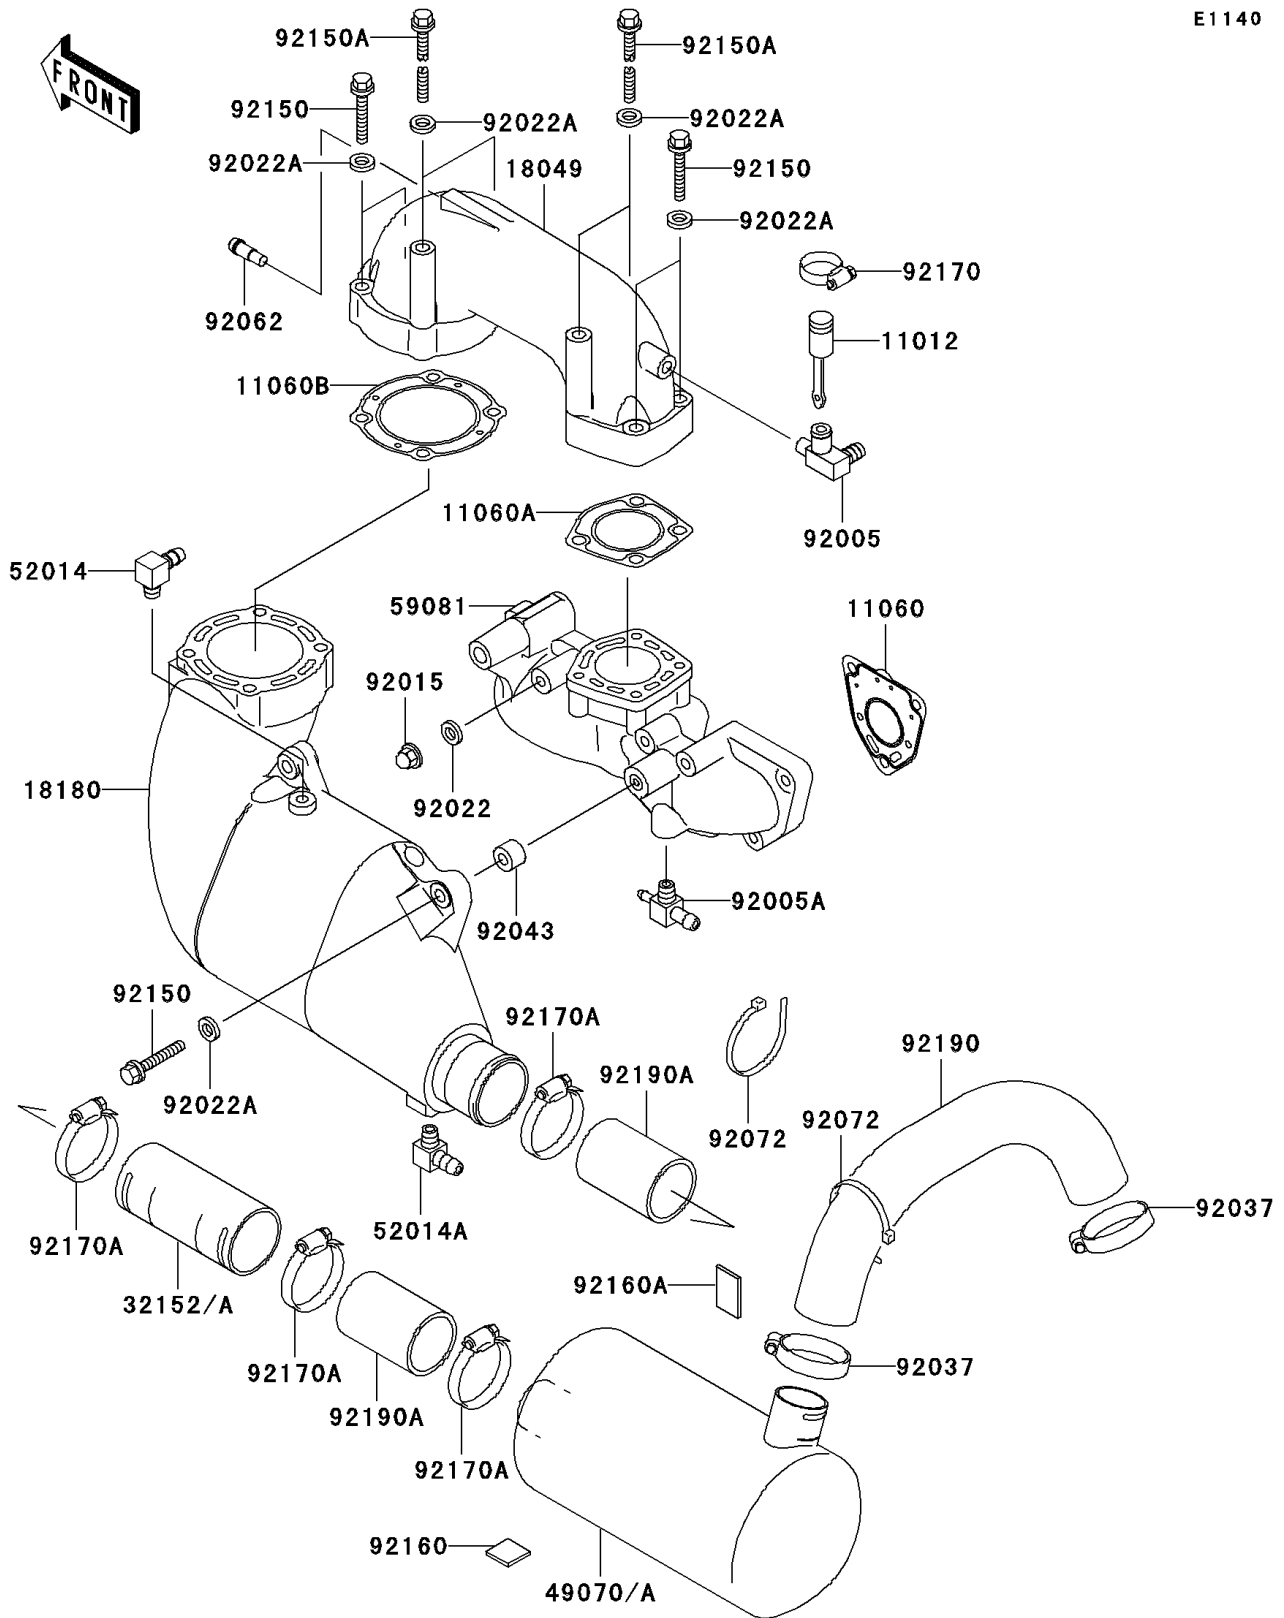

1998 1100 ZXi PARTS DIAGRAM

Muffler(s)

E1140

1998 1100 ZXi PARTS LIST

Muffler(s)

ITEM NAME	PART NUMBER	QUANTITY
CAP (Ref # 11012)	11012-3757	1
GASKET (Ref # 11060)	11060-3767	3
GASKET,MANIFOLD (Ref # 11060A)	11060-3768	1
GASKET,MUFFLER (Ref # 11060B)	11060-3769	1
PIPE-EXHAUST (Ref # 18049)	18049-3764	1
BODY-MUFFLER (Ref # 18180)	18180-3714	1
PIPE (Ref # 32152)	32152-3709	1
MUFFLER-COMP (Ref # 49070)	49070-3725	1
ELBOW (Ref # 52014)	52014-3709	1
ELBOW (Ref # 52014A)	52014-3711	1
MANIFOLD-EXHAUST (Ref # 59081)	59081-3726	1
FITTING (Ref # 92005)	92005-3715	1
FITTING (Ref # 92005A)	92005-3720	1
NUT,CAP,8MM (Ref # 92015)	92015-1371	9
WASHER,8.2X18X1.5 (Ref # 92022)	92022-1964	9
WASHER,10.2X20X1.5 (Ref # 92022A)	92022-3742	10
CLAMP (Ref # 92037)	92037-3738	2
PIN,11X14X12.3 (Ref # 92043)	92043-1266	2
NOZZLE (Ref # 92062)	92062-3705	1
BAND,L=368.3 (Ref # 92072)	92072-3808	2
BOLT,10X50 (Ref # 92150)	92150-3819	6
BOLT,10X125 (Ref # 92150A)	92150-3825	4
DAMPER,25X25 (Ref # 92160)	92160-3864	1
DAMPER,40X25 (Ref # 92160A)	92160-3865	1
CLAMP (Ref # 92170)	92170-3729	1
CLAMP (Ref # 92170A)	92170-3754	4
TUBE,MUFFLER-TAILPIPE (Ref # 92190)	92190-3938	1
TUBE,CHAMBER-MUFLER (Ref # 92190A)	92190-3950	2