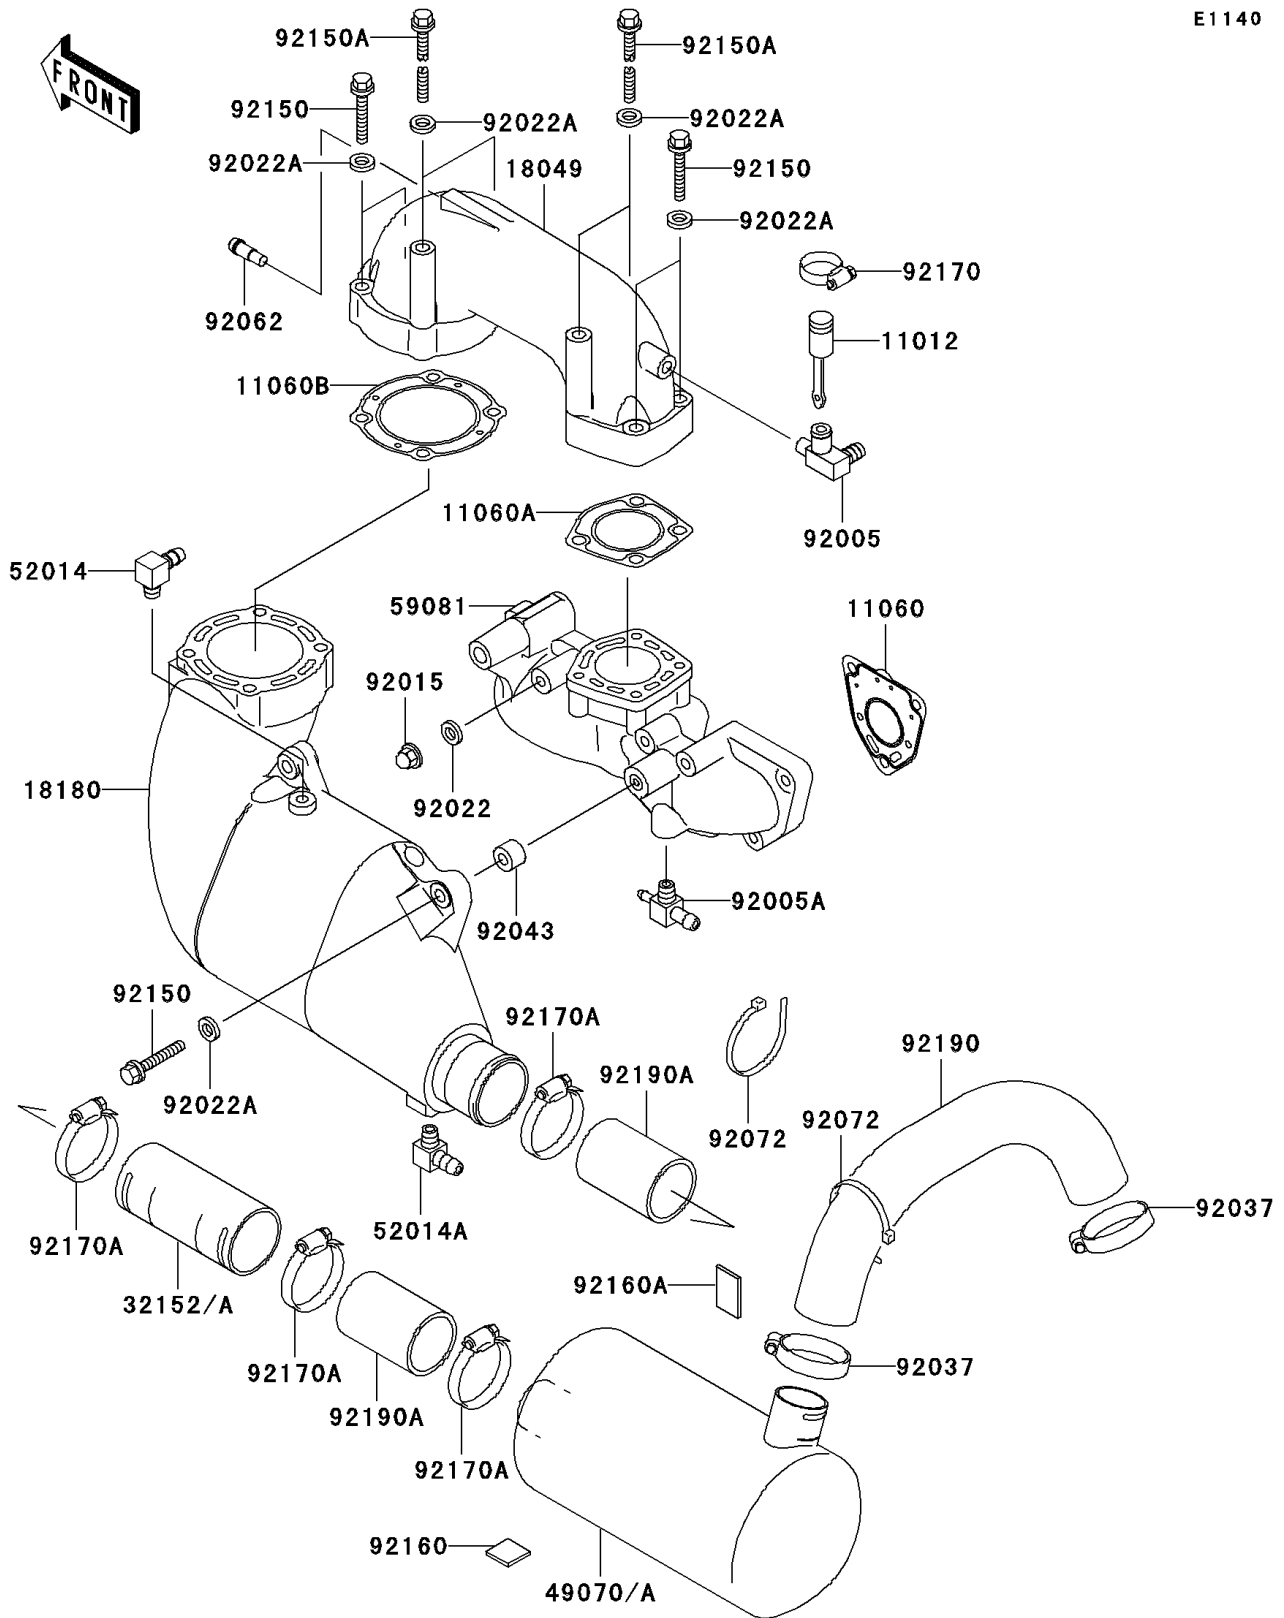

1999 1100 ZXi PARTS DIAGRAM

Muffler(s)

E1140

1999 1100 ZXi PARTS LIST

Muffler(s)

ITEM NAME	PART NUMBER	QUANTITY
CAP (Ref # 11012)	11012-3757	1
GASKET (Ref # 11060)	11060-3767	3
GASKET,MANIFOLD (Ref # 11060A)	11060-3768	1
GASKET,MUFFLER (Ref # 11060B)	11060-3769	1
PIPE-EXHAUST (Ref # 18049)	18049-3764	1
BODY-MUFFLER (Ref # 18180)	18180-3714	1
PIPE (Ref # 32152A)	32152-3757	1
MUFFLER-COMP (Ref # 49070A)	49070-3734	1
ELBOW (Ref # 52014)	52014-3709	1
ELBOW (Ref # 52014A)	52014-3711	1
MANIFOLD-EXHAUST (Ref # 59081)	59081-3726	1
FITTING (Ref # 92005)	92005-3715	1
FITTING (Ref # 92005A)	92005-3720	1
NUT,CAP,8MM (Ref # 92015)	92015-1371	9
WASHER,8.2X18X1.5 (Ref # 92022)	92022-1964	9
WASHER,10.2X20X1.5 (Ref # 92022A)	92022-3742	10
CLAMP (Ref # 92037)	92037-3738	2
PIN,11X14X12.3 (Ref # 92043)	92043-1266	2
NOZZLE (Ref # 92062)	92062-3705	1
BAND,L=368.3 (Ref # 92072)	92072-3808	2
BOLT,10X50 (Ref # 92150)	92150-3819	6
BOLT,10X125 (Ref # 92150A)	92150-3825	4
DAMPER,25X25 (Ref # 92160)	92160-3864	1
DAMPER,40X25 (Ref # 92160A)	92160-3865	1
CLAMP (Ref # 92170)	92170-3729	1
CLAMP (Ref # 92170A)	92170-3754	4
TUBE,MUFFLER-TAILPIPE (Ref # 92190)	92190-3938	1
TUBE,CHAMBER-MUFLER (Ref # 92190A)	92190-3950	2