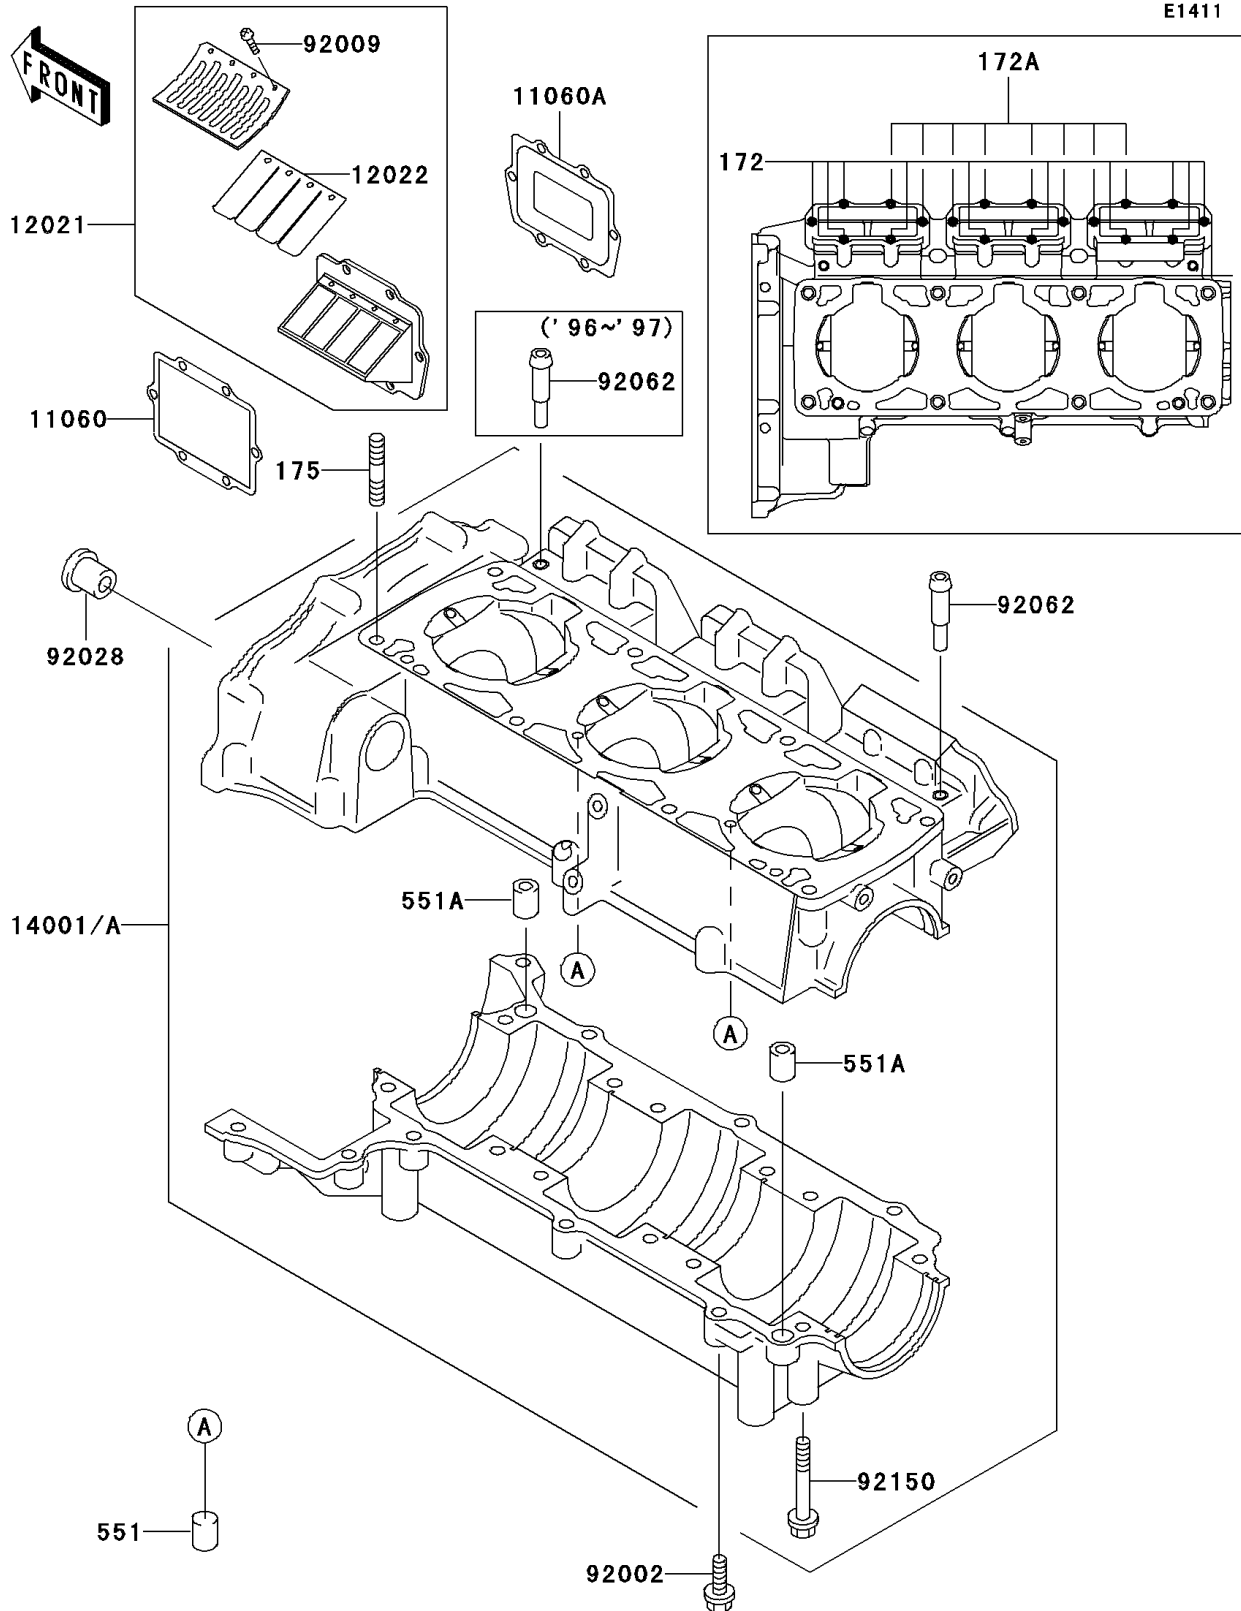

1997 1100 ZXi PARTS DIAGRAM

Crankcase

E1411

1997 1100 ZXi PARTS LIST

Crankcase

ITEM NAME	PART NUMBER	QUANTITY
BOLT-STUD (Ref # 172)	172R0620	10
BOLT-STUD (Ref # 172A)	172R0630	8
BOLT-STUD-FINE (Ref # 175)	175R1035	8
PIN-DOWEL (Ref # 551)	551R0612	2
PIN-DOWEL (Ref # 551A)	551R1012	2
GASKET, REED VALVE (Ref # 11060)	11060-3717	3
GASKET, REED VALVE (Ref # 11060A)	11060-3757	3
VALVE-ASSY-REED (Ref # 12021)	12021-3709	3
VALVE-REED (Ref # 12022)	12022-3703	6
SET-CRANKCASE (Ref # 14001)	14001-5348	1
BOLT, 6X30 (Ref # 92002)	92002-3726	9
SCREW, 3X6 (Ref # 92009)	92009-1371	24
BUSHING (Ref # 92028)	92028-3718	1
NOZZLE (Ref # 92062)	92062-3705	2
BOLT, 8X65 (Ref # 92150)	92150-3708	12