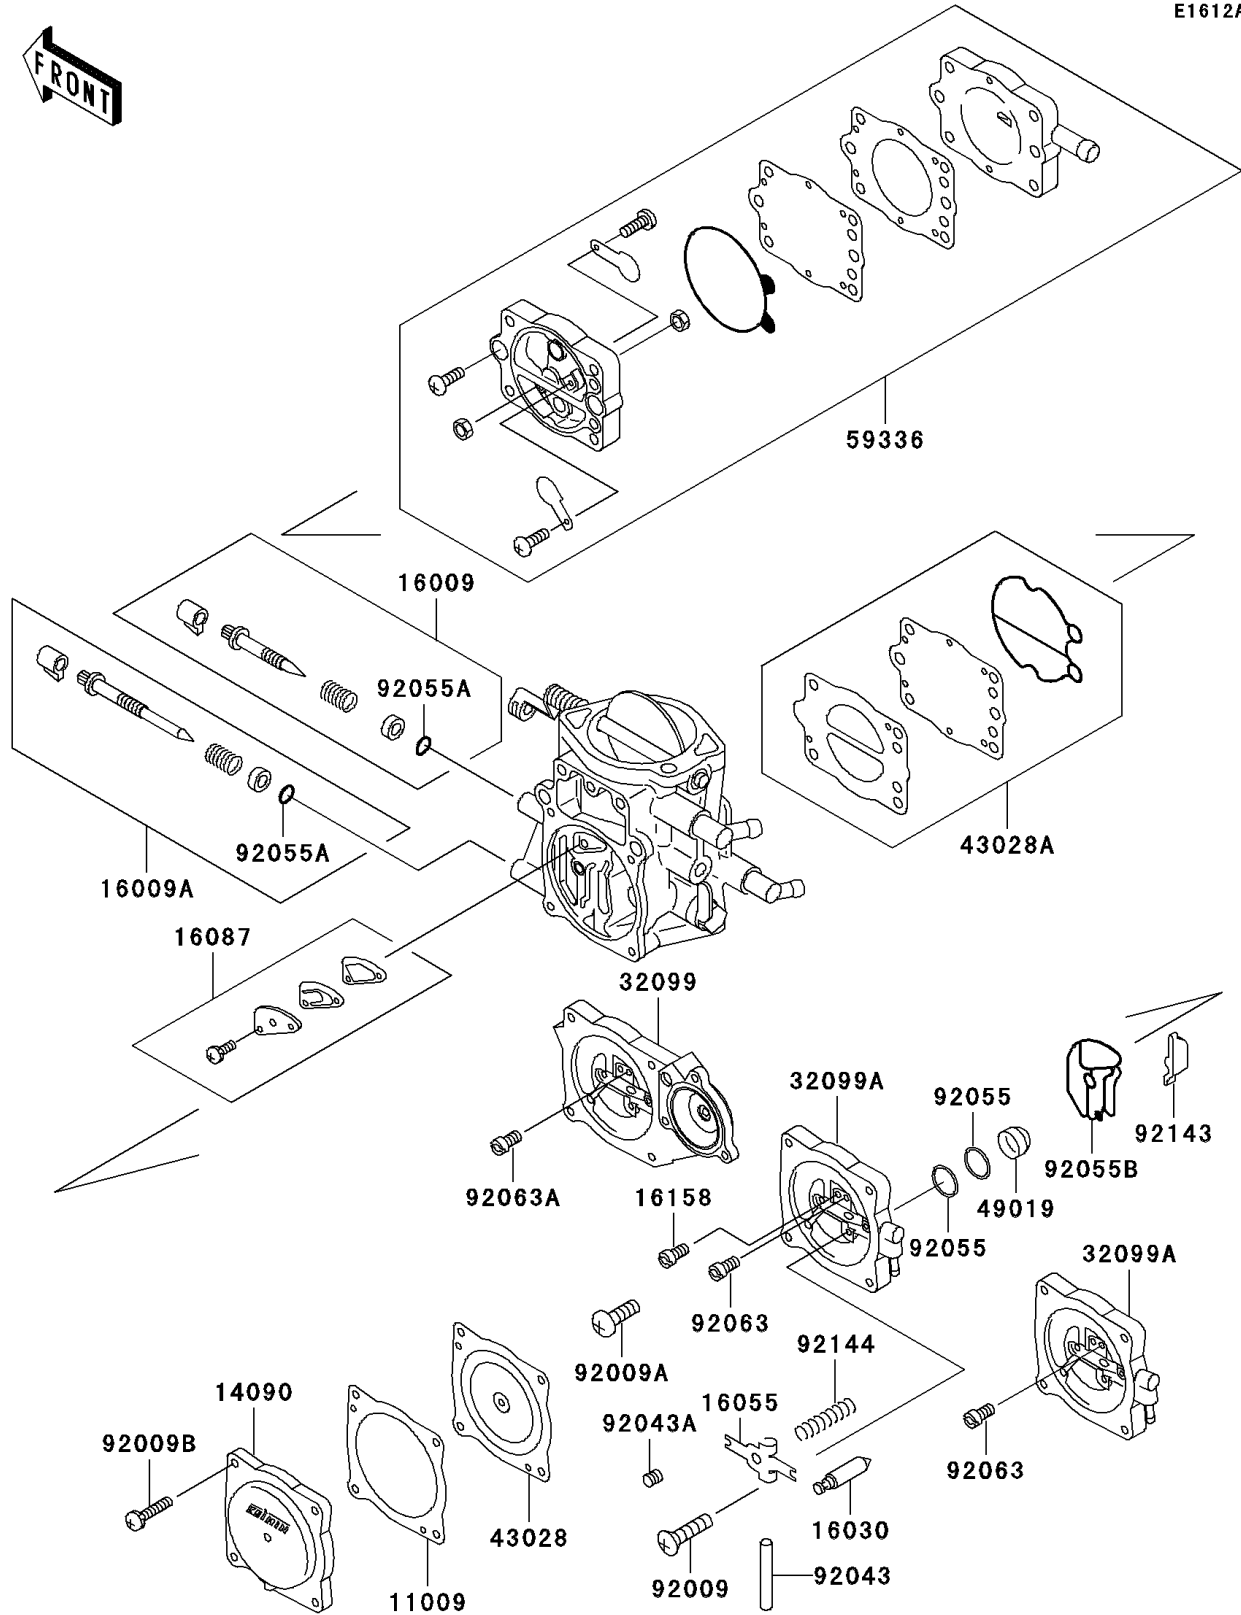

1996 1100 ZXi PARTS DIAGRAM

Carburetor Parts(JHT10AE006978-)

E1612A

1996 1100 ZXi PARTS LIST

Carburetor Parts(JHT10AE006978-)

ITEM NAME	PART NUMBER	QUANTITY
GASKET,DIAPHRAGM (Ref # 11009)	11009-3730	3
COVER,DIAPHRAGM (Ref # 14090)	14090-3702	3
NEEDLE-JET,MAIN (Ref # 16009)	16009-3719	3
NEEDLE-JET,SLOW (Ref # 16009A)	16009-3720	3
VALVE-FLOAT (Ref # 16030)	16030-3701	3
ARM-FLOAT (Ref # 16055)	16055-3701	3
VALVE-CHECK,MAIN (Ref # 16087)	16087-3705	3
JET-SLOW,#78 (Ref # 16158)	16158-3712	3
CASE,FR (Ref # 32099)	32099-3813	1
CASE (Ref # 32099A)	32099-3824	2
DIAPHRAGM,CARBURETOR (Ref # 43028)	43028-3704	3
DIAPHRAGM,PUMP (Ref # 43028A)	43028-3706	1
FILTER-FUEL,STRAINER (Ref # 49019)	49019-3707	3
CASE-PUMP (Ref # 59336)	59336-3710	2
SCREW,3X8 (Ref # 92009)	92009-3712	3
SCREW,4X8 (Ref # 92009A)	92009-3804	3
SCREW,4X18 (Ref # 92009B)	92009-3808	12
PIN,FLOAT (Ref # 92043)	92043-1209	3
PIN,THROTTLE STOP SCREW (Ref # 92043A)	92043-3712	3
RING-O (Ref # 92055)	92055-1246	6
RING-O,ADJUST SCREW (Ref # 92055A)	92055-3713	6
RING-O (Ref # 92055B)	92055-3735	3
JET-MAIN,#120 (Ref # 92063)	92063-3702	2
JET-MAIN,#125 (Ref # 92063A)	92063-3710	1
COLLAR (Ref # 92143)	92143-3727	3
SPRING,FLOAT ARM (Ref # 92144)	92144-3744	3