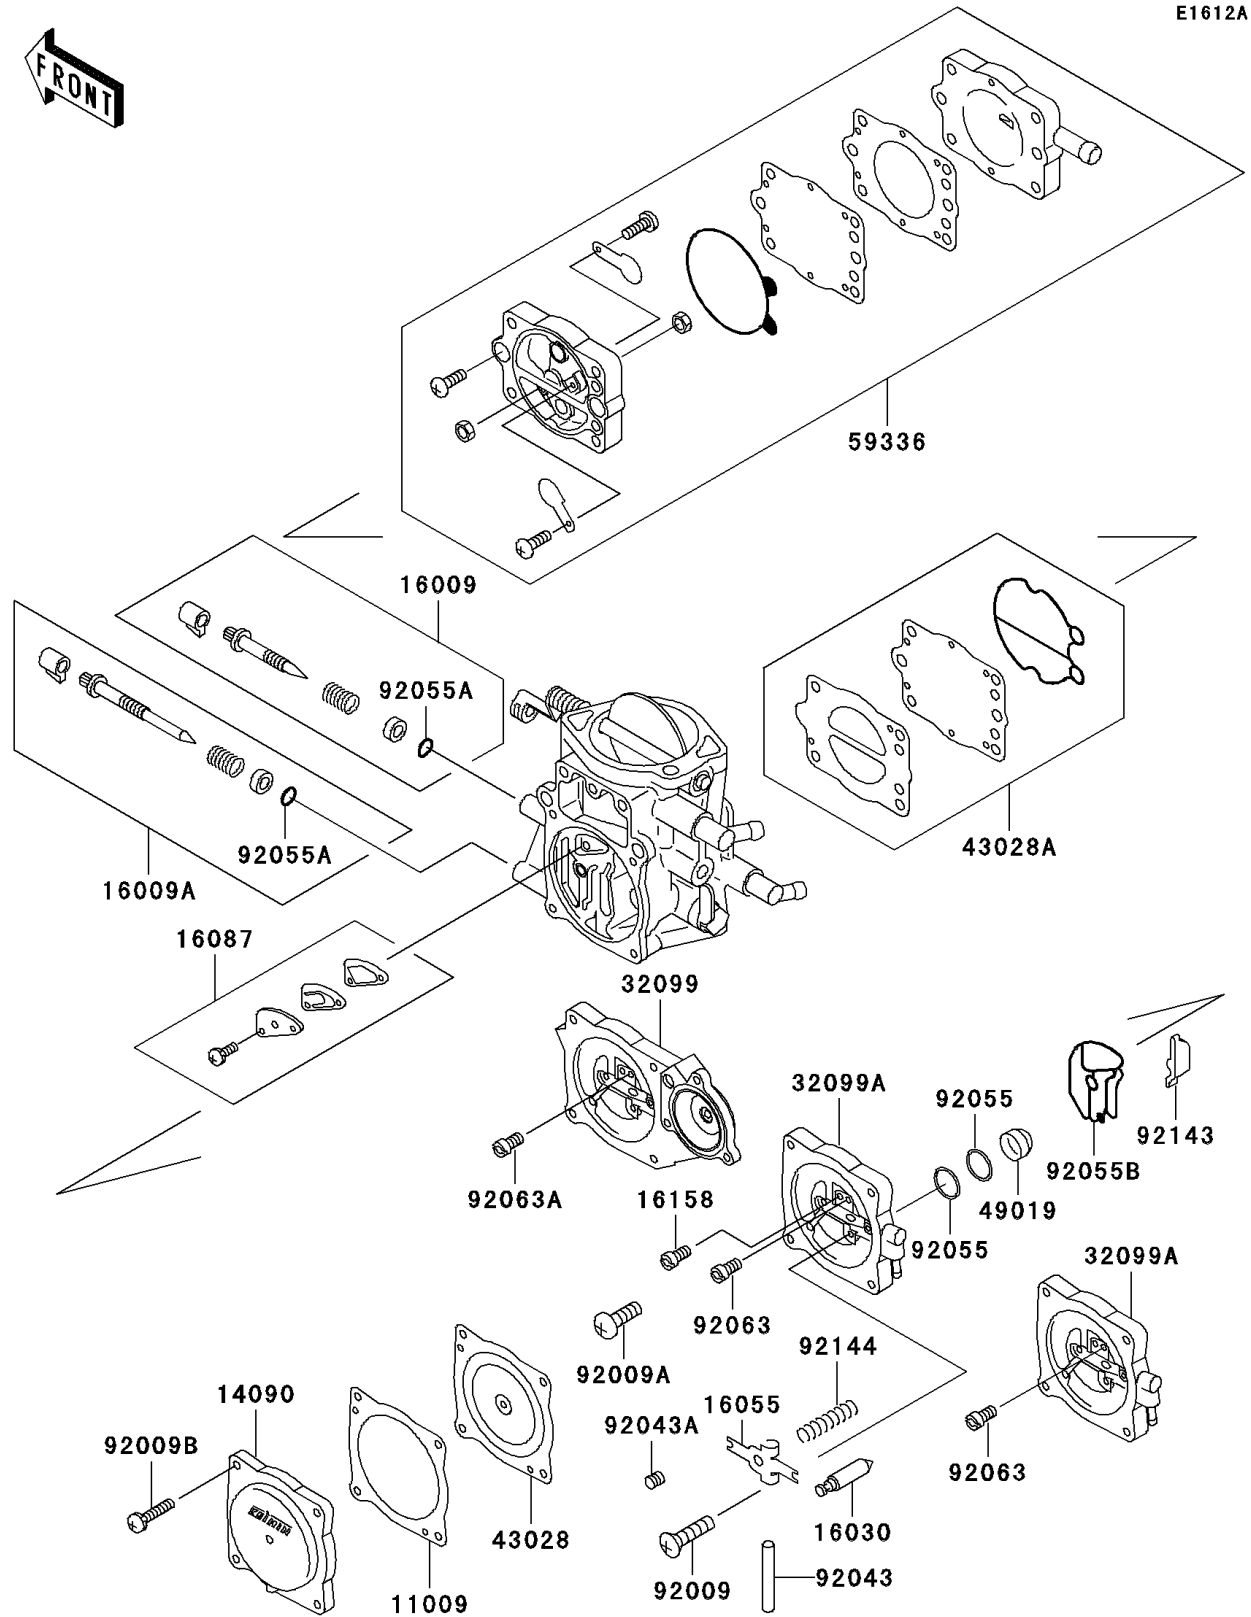

# 1997 1100 ZXi PARTS DIAGRAM

Carburetor Parts(JHT10AE006978-)

# 1997 1100 ZXi PARTS LIST

Carburetor Parts(JHT10AE006978-)

ITEM NAME	PART NUMBER	QUANTITY
GASKET,DIAPHRAGM (Ref # 11009)	11009-3730	3
COVER,DIAPHRAGM (Ref # 14090)	14090-3702	3
NEEDLE-JET,MAIN (Ref # 16009)	16009-3719	3
NEEDLE-JET,SLOW (Ref # 16009A)	16009-3720	3
VALVE-FLOAT (Ref # 16030)	16030-3701	3
ARM-FLOAT (Ref # 16055)	16055-3701	3
VALVE-CHECK,MAIN (Ref # 16087)	16087-3705	3
JET-SLOW,#78 (Ref # 16158)	16158-3712	3
CASE,FR (Ref # 32099)	32099-3813	1
CASE (Ref # 32099A)	32099-3824	2
DIAPHRAGM,CARBURETOR (Ref # 43028)	43028-3704	3
DIAPHRAGM,PUMP (Ref # 43028A)	43028-3706	1
FILTER-FUEL,STRAINER (Ref # 49019)	49019-3707	3
CASE-PUMP (Ref # 59336)	59336-3710	2
SCREW,3X8 (Ref # 92009)	92009-3712	3
SCREW,4X8 (Ref # 92009A)	92009-3804	3
SCREW,4X18 (Ref # 92009B)	92009-3808	12
PIN,FLOAT (Ref # 92043)	92043-1209	3
PIN,THROTTLE STOP SCREW (Ref # 92043A)	92043-3712	3
RING-O (Ref # 92055)	92055-1246	6
RING-O,ADJUST SCREW (Ref # 92055A)	92055-3713	6
RING-O (Ref # 92055B)	92055-3735	3
JET-MAIN,#120 (Ref # 92063)	92063-3702	2
JET-MAIN,#125 (Ref # 92063A)	92063-3710	1
COLLAR (Ref # 92143)	92143-3727	3
SPRING,FLOAT ARM (Ref # 92144)	92144-3744	3