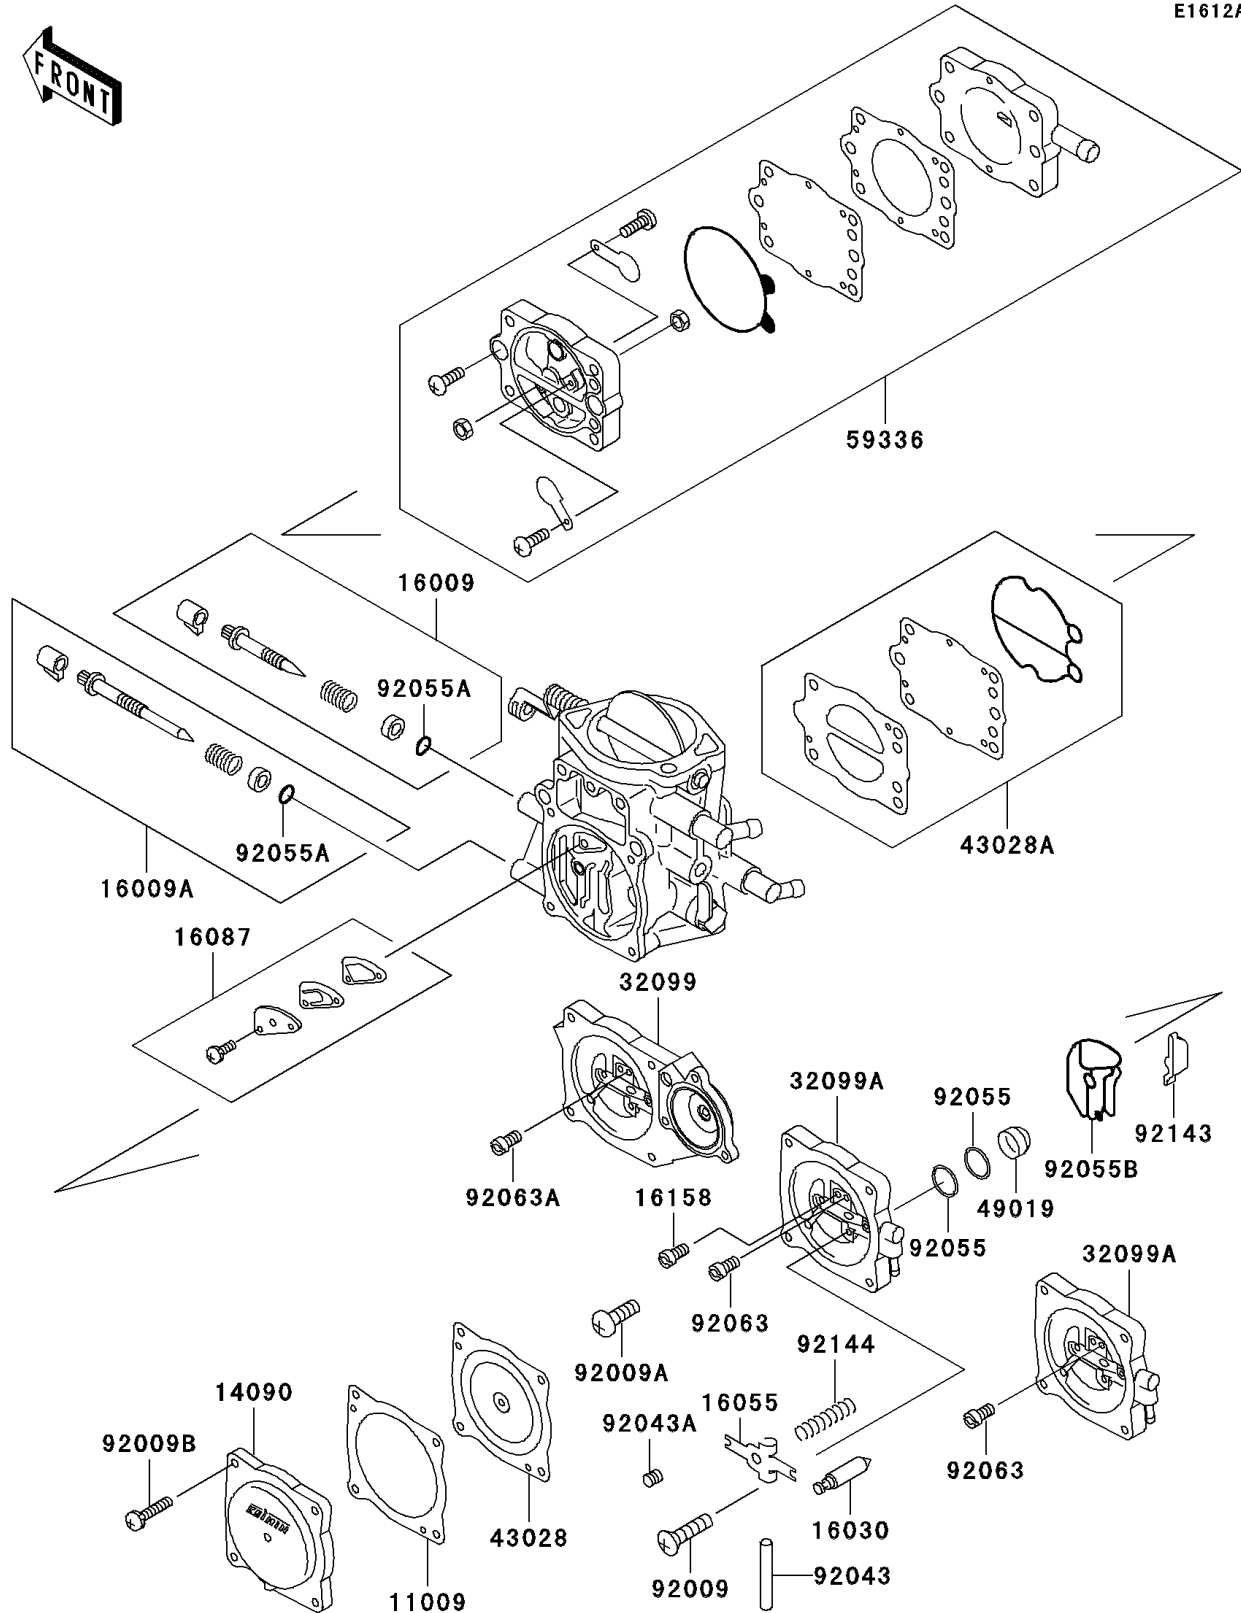

# 1997 1100 ZXi PARTS DIAGRAM

Carburetor Parts(JHT10AE006978-)

E1612A

# 1997 1100 ZXi PARTS LIST

Carburetor Parts(JHT10AE006978-)

ITEM NAME	PART NUMBER	QUANTITY
GASKET,DIAPHRAGM (Ref # 11009)	11009-3730	3
COVER,DIAPHRAGM (Ref # 14090)	14090-3702	3
NEEDLE-JET,MAIN (Ref # 16009)	16009-3719	3
NEEDLE-JET,SLOW (Ref # 16009A)	16009-3720	3
VALVE-FLOAT (Ref # 16030)	16030-3701	3
ARM-FLOAT (Ref # 16055)	16055-3701	3
VALVE-CHECK,MAIN (Ref # 16087)	16087-3705	3
JET-SLOW,#78 (Ref # 16158)	16158-3712	3
CASE,FR (Ref # 32099)	32099-3813	1
CASE (Ref # 32099A)	32099-3824	2
DIAPHRAGM,CARBURETOR (Ref # 43028)	43028-3704	3
DIAPHRAGM,PUMP (Ref # 43028A)	43028-3706	1
FILTER-FUEL,STRAINER (Ref # 49019)	49019-3707	3
CASE-PUMP (Ref # 59336)	59336-3710	2
SCREW,3X8 (Ref # 92009)	92009-3712	3
SCREW,4X8 (Ref # 92009A)	92009-3804	3
SCREW,4X18 (Ref # 92009B)	92009-3808	12
PIN,FLOAT (Ref # 92043)	92043-1209	3
PIN,THROTTLE STOP SCREW (Ref # 92043A)	92043-3712	3
RING-O (Ref # 92055)	92055-1246	6
RING-O,ADJUST SCREW (Ref # 92055A)	92055-3713	6
RING-O (Ref # 92055B)	92055-3735	3
JET-MAIN,#120 (Ref # 92063)	92063-3702	2
JET-MAIN,#125 (Ref # 92063A)	92063-3710	1
COLLAR (Ref # 92143)	92143-3727	3
SPRING,FLOAT ARM (Ref # 92144)	92144-3744	3