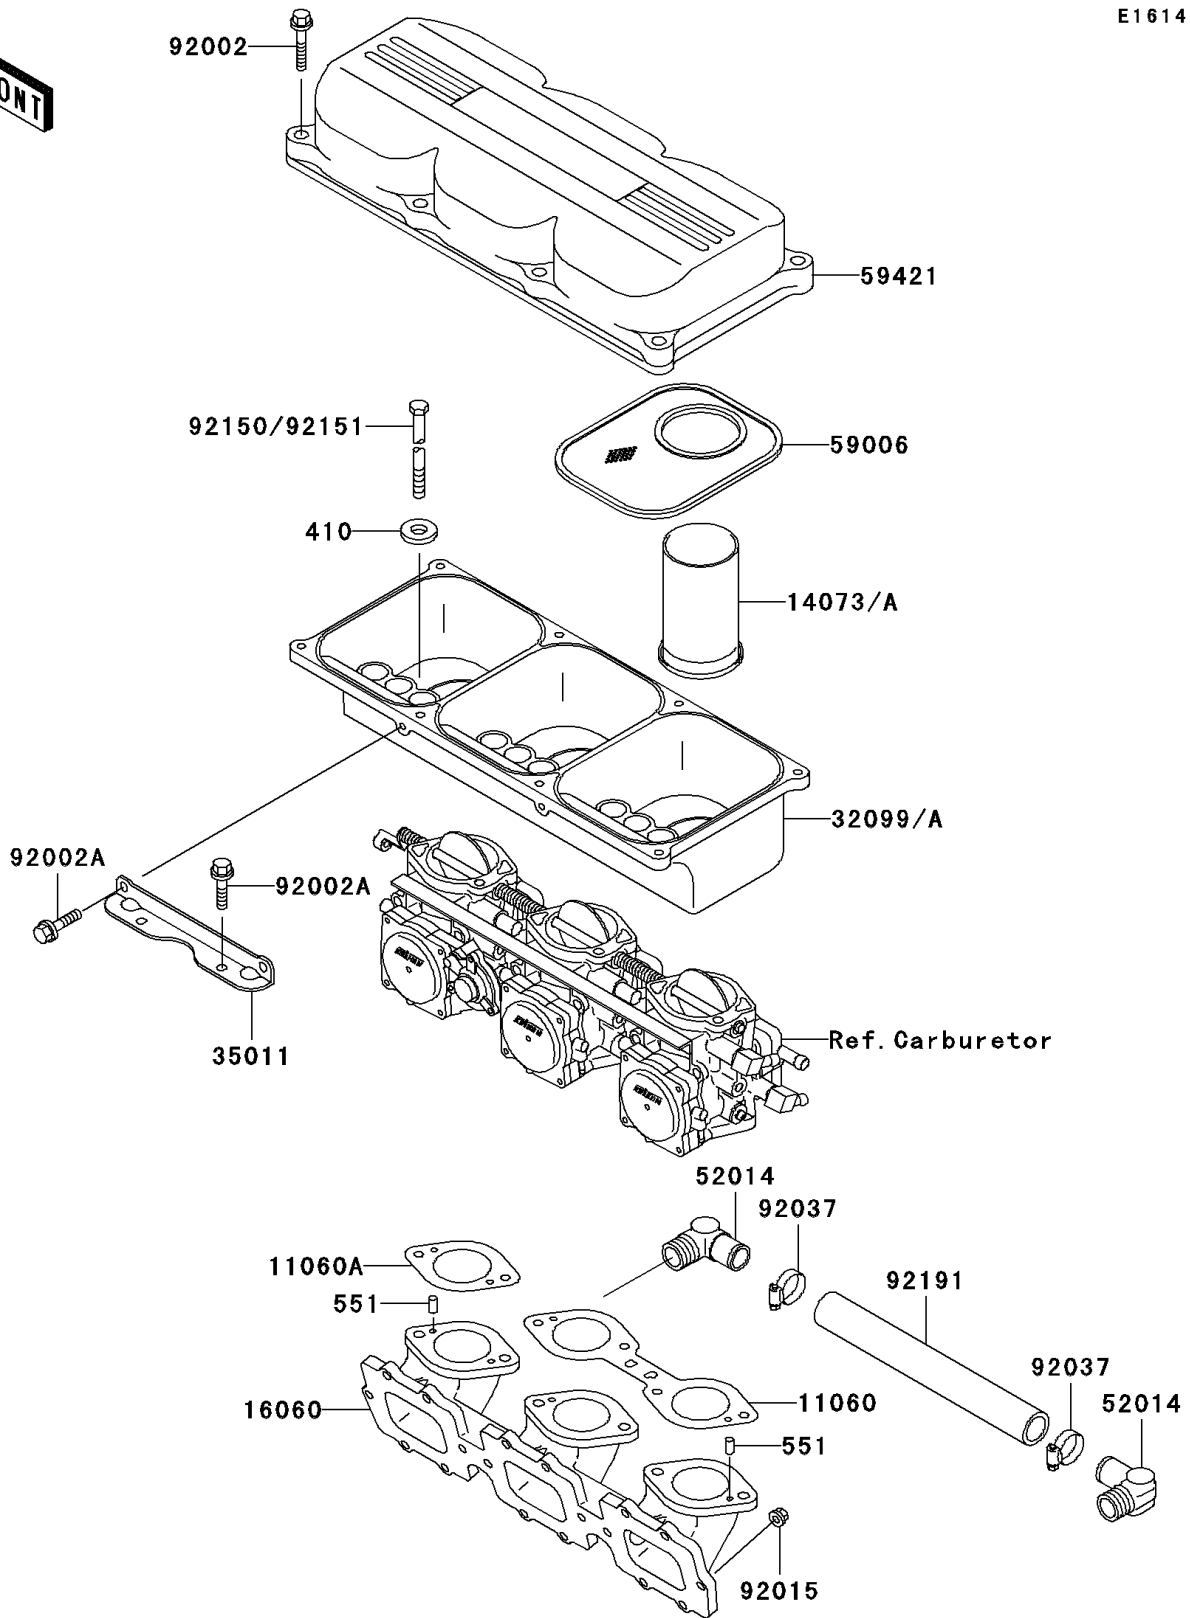

1998 1100 ZXi PARTS DIAGRAM

Flame Arrester

E1614

1998 1100 ZXi PARTS LIST

Flame Arrester

ITEM NAME	PART NUMBER	QUANTITY
WASHER-PLAIN-SMALL,6MM (Ref # 410)	410S0600	6
PIN-DOWEL (Ref # 551)	551R0408	4
GASKET,CARBURETOR (Ref # 11060)	11060-3775	1
GASKET (Ref # 11060A)	11060-3776	1
DUCT (Ref # 14073A)	14073-3772	3
PIPE-INTAKE (Ref # 16060)	16060-3704	1
CASE (Ref # 32099A)	32099-3830	1
STAY (Ref # 35011)	35011-3707	1
ELBOW (Ref # 52014)	52014-3712	2
ARRESTER-FLAME (Ref # 59006)	59006-3713	3
COVER-INTAKE (Ref # 59421)	59421-3724	1
BOLT,6X30 (Ref # 92002)	92002-3726	8
BOLT,6X16 (Ref # 92002A)	92002-3728	4
NUT,6MM (Ref # 92015)	92015-3767	18
CLAMP,COOLING HOSE (Ref # 92037)	92037-1589	2
BOLT,SOCKET,6X130 (Ref # 92151)	92151-3725	6
TUBE (Ref # 92191)	92191-3778	1