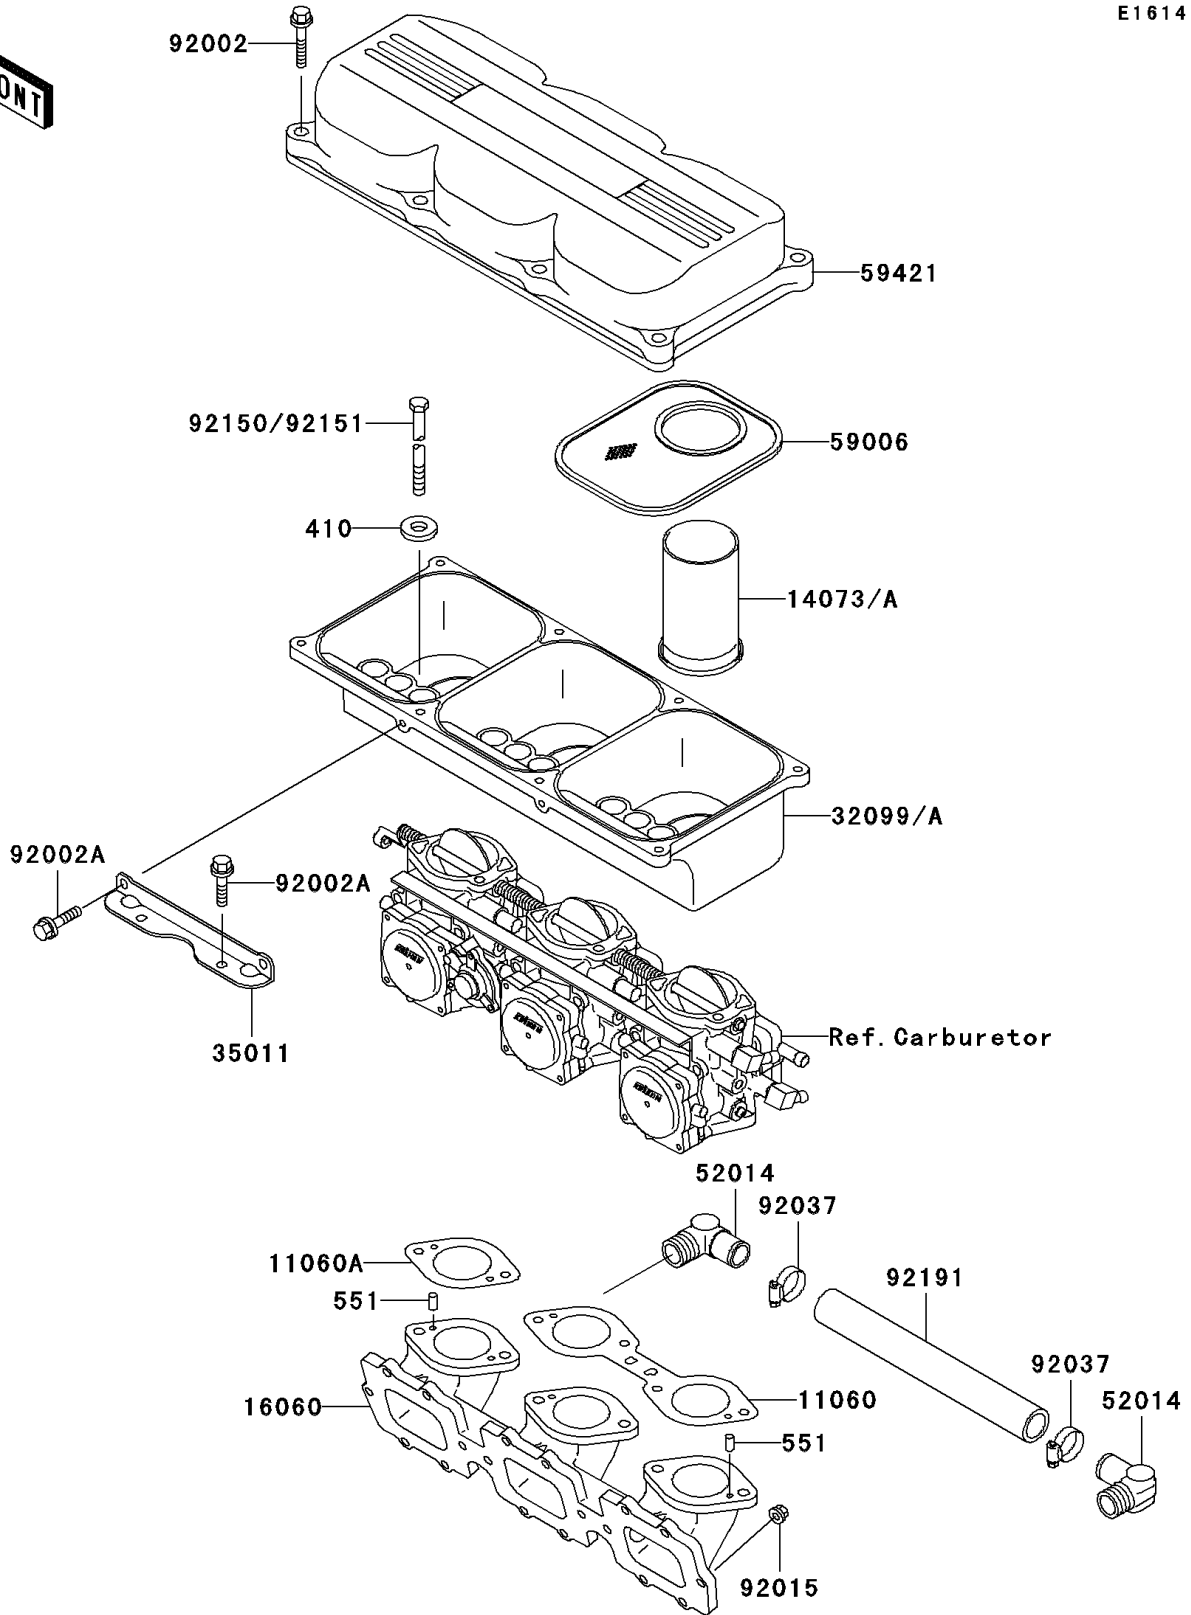

1998 1100 ZXi PARTS DIAGRAM

Flame Arrester

E1614

1998 1100 ZXi PARTS LIST

Flame Arrester

ITEM NAME	PART NUMBER	QUANTITY
WASHER-PLAIN-SMALL,6MM (Ref # 410)	410S0600	6
PIN-DOWEL (Ref # 551)	551R0408	4
GASKET,CARBURETOR (Ref # 11060)	11060-3775	1
GASKET (Ref # 11060A)	11060-3776	1
DUCT (Ref # 14073A)	14073-3772	3
PIPE-INTAKE (Ref # 16060)	16060-3704	1
CASE (Ref # 32099A)	32099-3830	1
STAY (Ref # 35011)	35011-3707	1
ELBOW (Ref # 52014)	52014-3712	2
ARRESTER-FLAME (Ref # 59006)	59006-3713	3
COVER-INTAKE (Ref # 59421)	59421-3724	1
BOLT,6X30 (Ref # 92002)	92002-3726	8
BOLT,6X16 (Ref # 92002A)	92002-3728	4
NUT,6MM (Ref # 92015)	92015-3767	18
CLAMP,COOLING HOSE (Ref # 92037)	92037-1589	2
BOLT,SOCKET,6X130 (Ref # 92151)	92151-3725	6
TUBE (Ref # 92191)	92191-3778	1