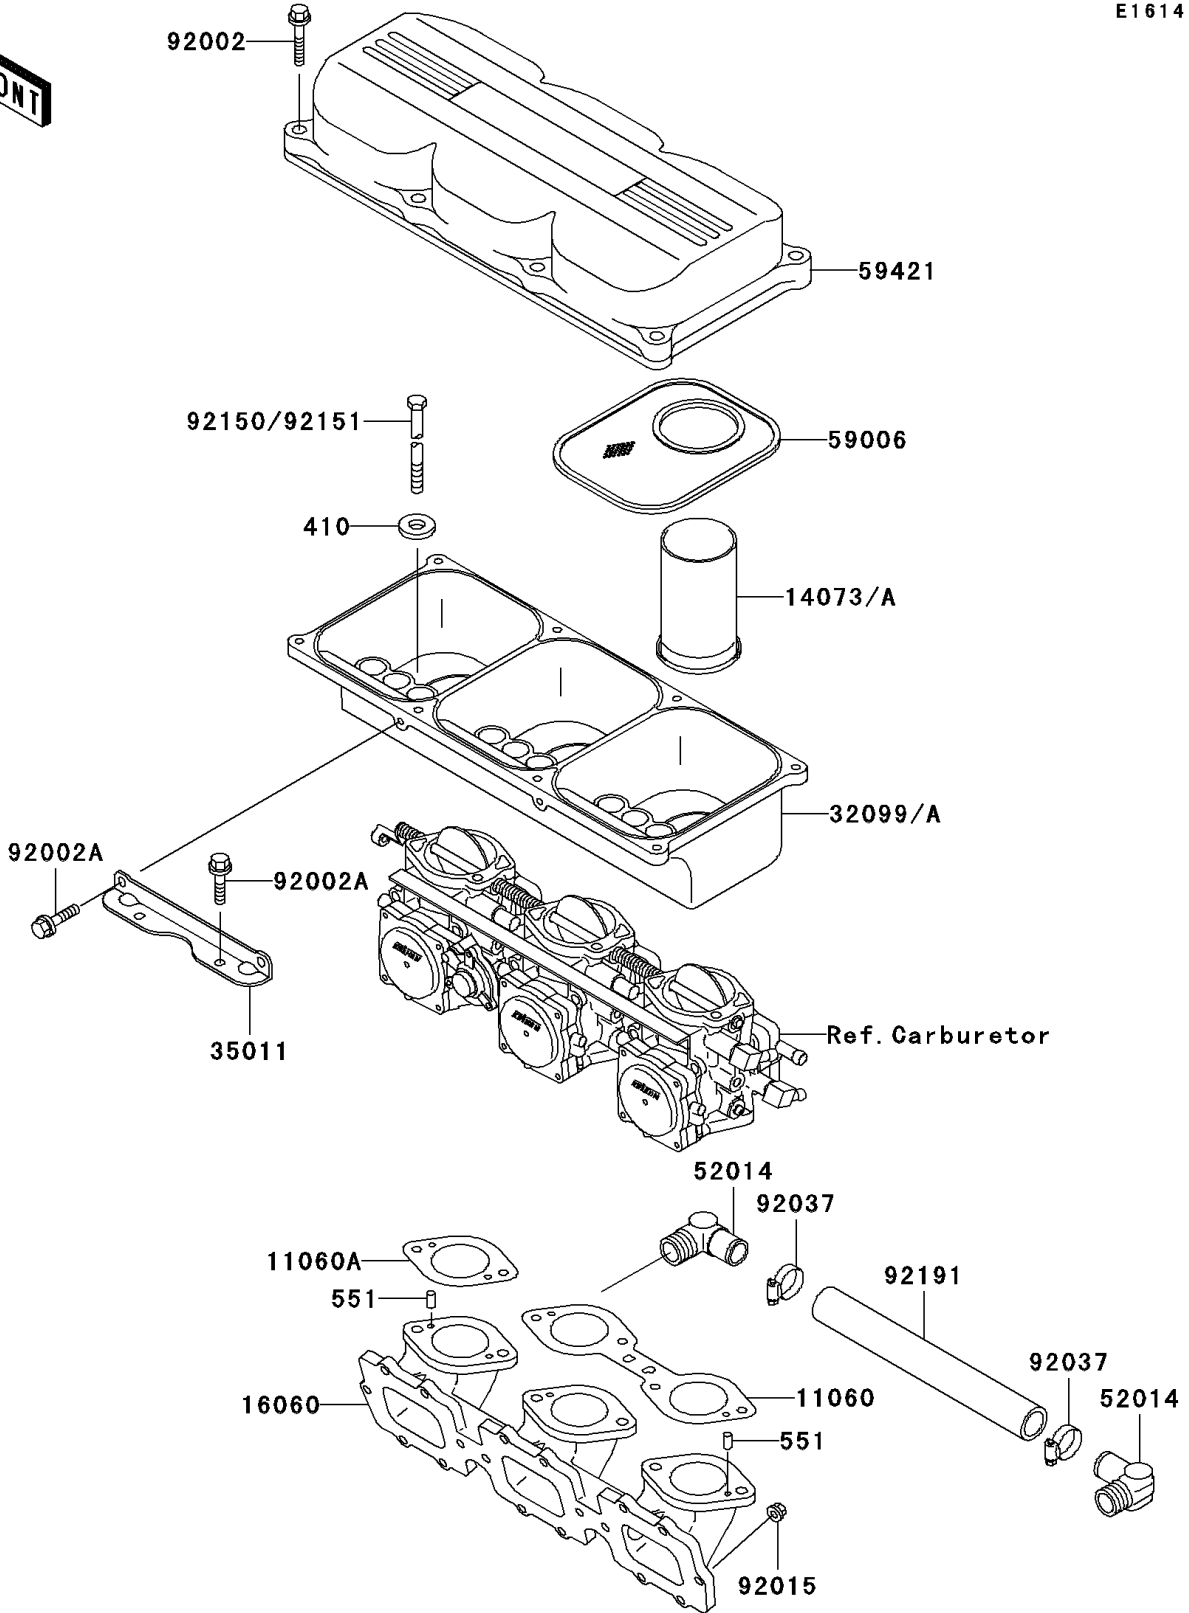

1999 1100 ZXi PARTS DIAGRAM

Flame Arrester

E1614

1999 1100 ZXi PARTS LIST

Flame Arrester

ITEM NAME	PART NUMBER	QUANTITY
WASHER-PLAIN-SMALL,6MM (Ref # 410)	410S0600	6
PIN-DOWEL (Ref # 551)	551R0408	4
GASKET,CARBURETOR (Ref # 11060)	11060-3775	1
GASKET (Ref # 11060A)	11060-3776	1
DUCT (Ref # 14073A)	14073-3772	3
PIPE-INTAKE (Ref # 16060)	16060-3704	1
CASE (Ref # 32099A)	32099-3830	1
STAY (Ref # 35011)	35011-3707	1
ELBOW (Ref # 52014)	52014-3712	2
ARRESTER-FLAME (Ref # 59006)	59006-3713	3
COVER-INTAKE (Ref # 59421)	59421-3724	1
BOLT,6X30 (Ref # 92002)	92002-3726	8
BOLT,6X16 (Ref # 92002A)	92002-3728	4
NUT,6MM (Ref # 92015)	92015-3767	18
CLAMP,COOLING HOSE (Ref # 92037)	92037-1589	2
BOLT,SOCKET,6X130 (Ref # 92151)	92151-3725	6
TUBE (Ref # 92191)	92191-3778	1