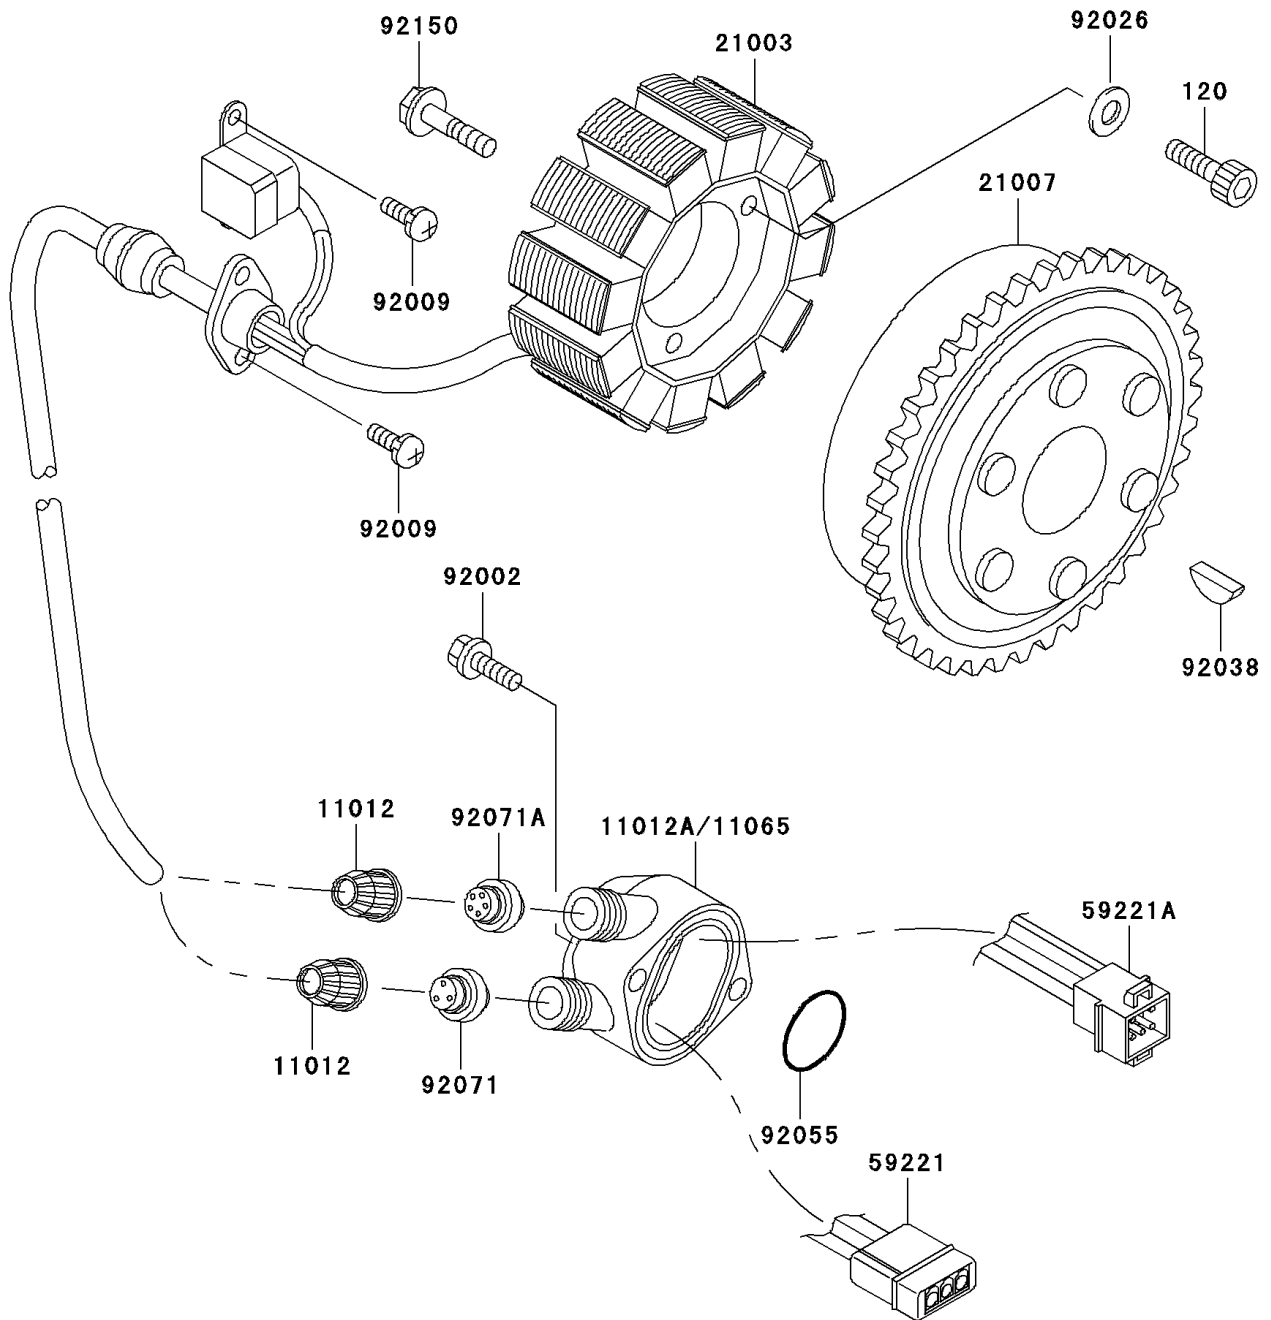

1997 1100 ZXi PARTS DIAGRAM

Generator

E1810

1997 1100 ZXi PARTS LIST

Generator

ITEM NAME	PART NUMBER	QUANTITY
BOLT-SOCKET,6X30 (Ref # 120)	120P0630	3
CAP (Ref # 11012)	11012-3005	2
CAP,ELECTRIC CASE (Ref # 11012A)	11012-3761	1
STATOR (Ref # 21003)	21003-3730	1
ROTOR,MAGNETO (Ref # 21007)	21007-3722	1
CONNECTOR-CORD (Ref # 59221)	59221-3703	1
CONNECTOR-CORD (Ref # 59221A)	59221-506	1
BOLT,6X35 (Ref # 92002)	92002-3715	2
SCREW,5X12 (Ref # 92009)	92009-1296	4
SPACER,6.3X12X1.0 (Ref # 92026)	92026-094	3
KEY,WOODRUFF (Ref # 92038)	92038-001	1
RING-O (Ref # 92055)	92055-3706	1
GROMMET (Ref # 92071)	92071-3784	1
GROMMET (Ref # 92071A)	92071-3804	1
BOLT (Ref # 92150)	92150-3843	1