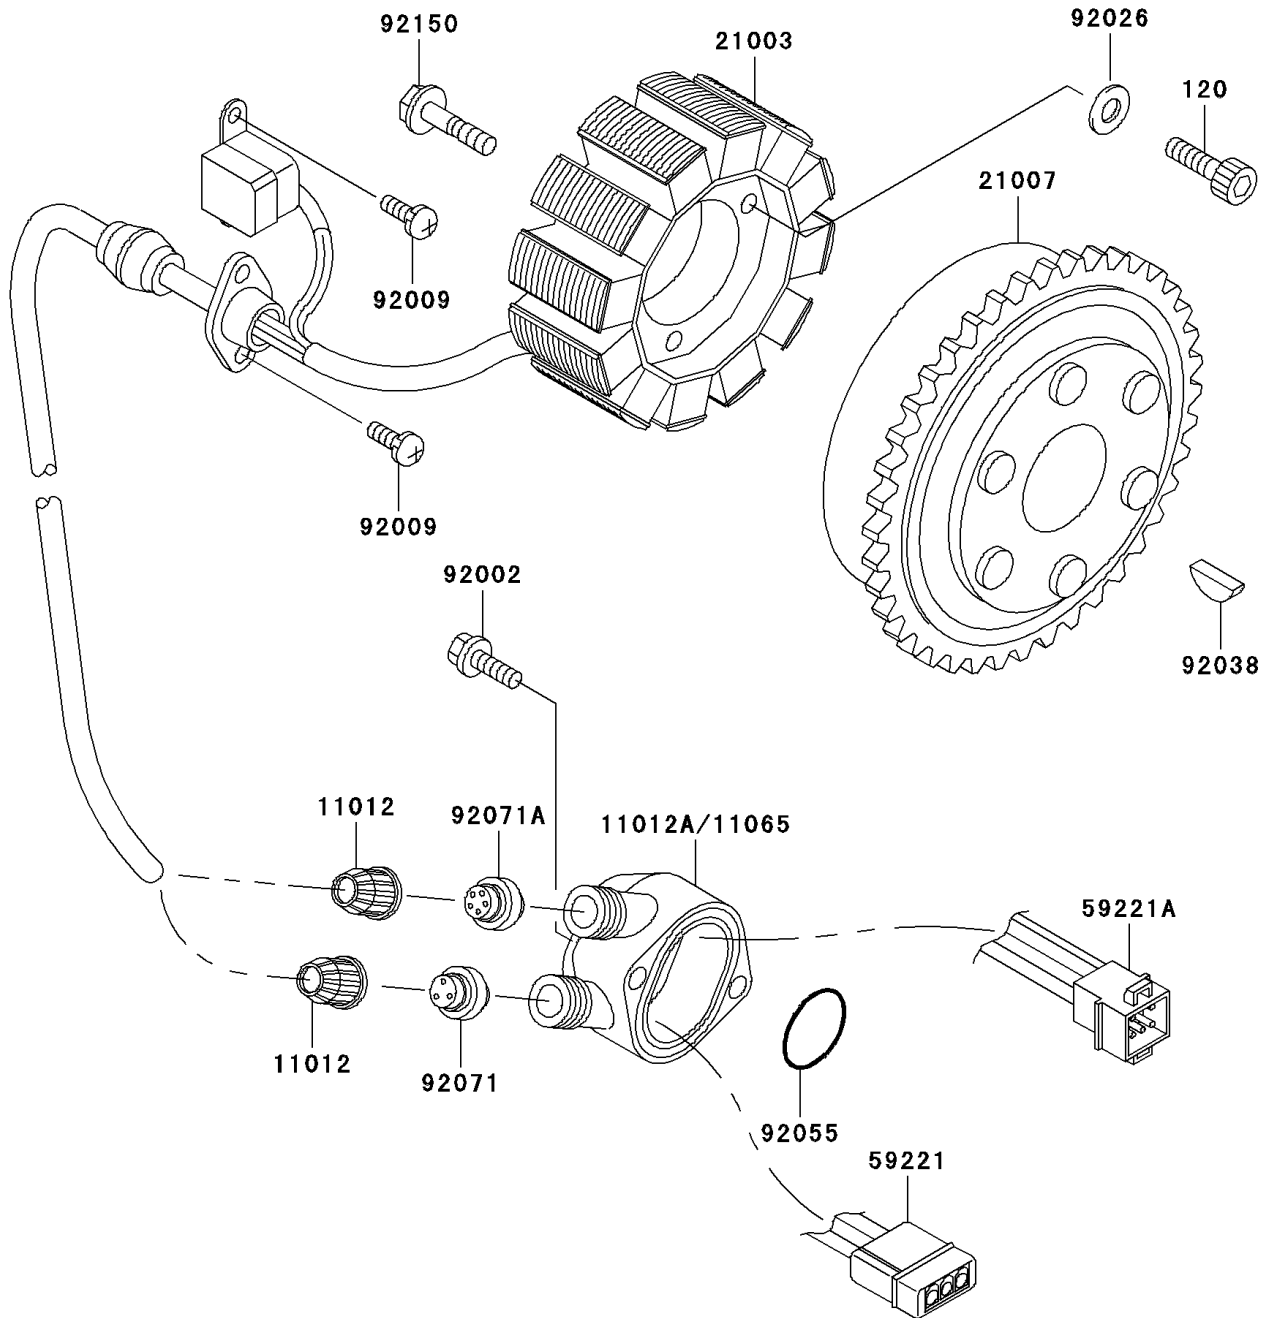

1998 1100 ZXi PARTS DIAGRAM

Generator

E1810

1998 1100 ZXi PARTS LIST

Generator

ITEM NAME	PART NUMBER	QUANTITY
BOLT-SOCKET,6X30 (Ref # 120)	120P0630	3
CAP (Ref # 11012)	11012-3005	2
CAP,ELECTRIC CASE (Ref # 11012A)	11012-3761	1
STATOR (Ref # 21003)	21003-3730	1
ROTOR,MAGNETO (Ref # 21007)	21007-3722	1
CONNECTOR-CORD (Ref # 59221)	59221-3703	1
CONNECTOR-CORD (Ref # 59221A)	59221-506	1
BOLT,6X35 (Ref # 92002)	92002-3715	2
SCREW,5X12 (Ref # 92009)	92009-1296	4
SPACER,6.3X12X1.0 (Ref # 92026)	92026-094	3
KEY,WOODRUFF (Ref # 92038)	92038-001	1
RING-O (Ref # 92055)	92055-3706	1
GROMMET (Ref # 92071)	92071-3784	1
GROMMET (Ref # 92071A)	92071-3804	1
BOLT (Ref # 92150)	92150-3843	1